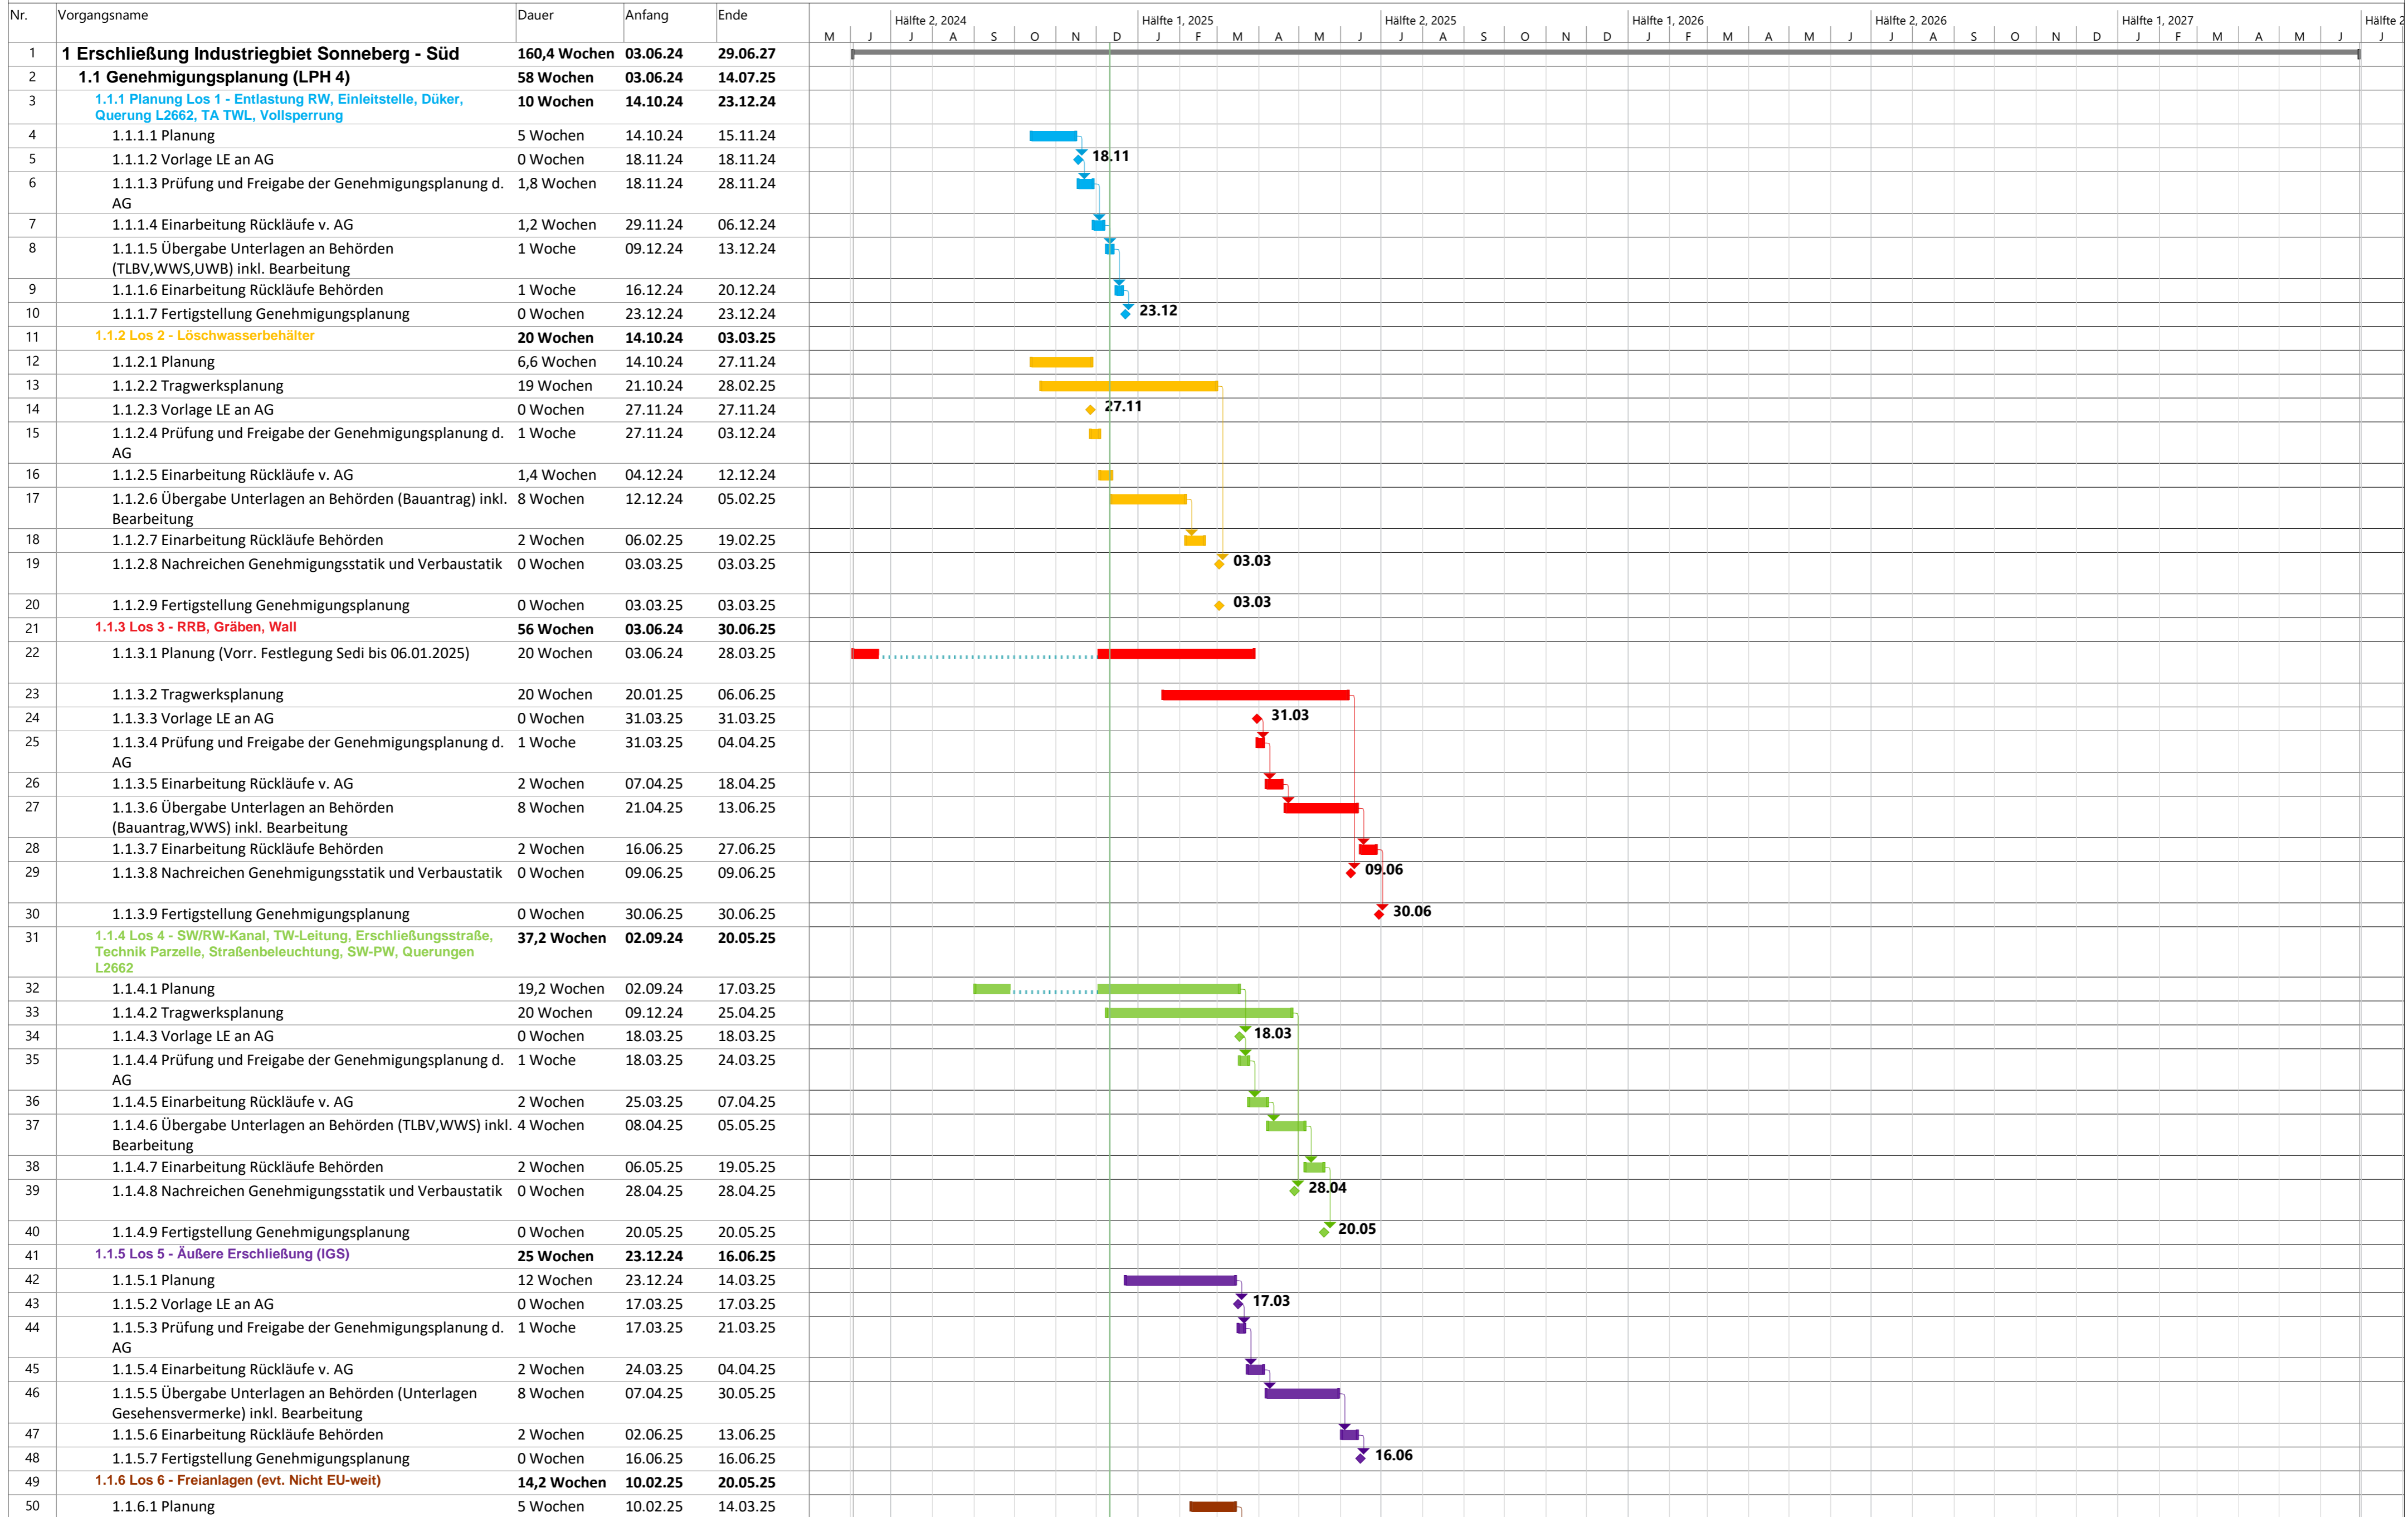

Rahmenterminplan
 Erschließung Industriegebiet
 Sonneberg - Süd

Rahmenterminplan
 Erschließung Industriegebiet
 Sonneberg - Süd