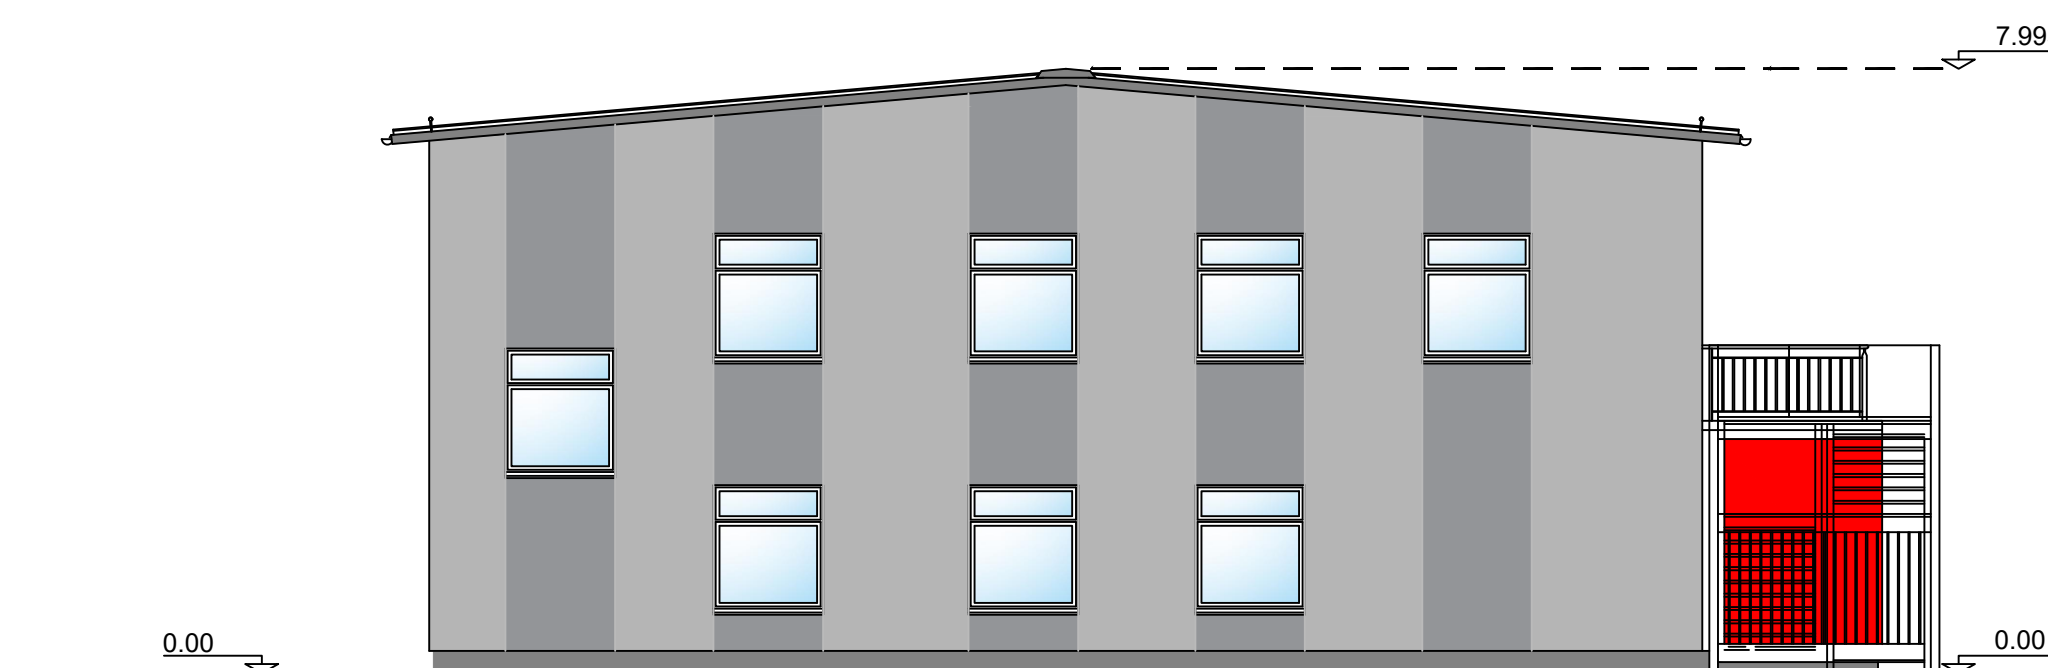

Südansicht

Nordansicht

Westansicht

Ostansicht

BAUVORHABEN:  
Neubau Feuerwehrgerätehaus Mitte

BAUHERR:  
Stadt Oebisfelde - Weferlingen  
Lange Str. 12 ,39646 Oebisfelde-Weferlingen

Ansichten

M 1:100