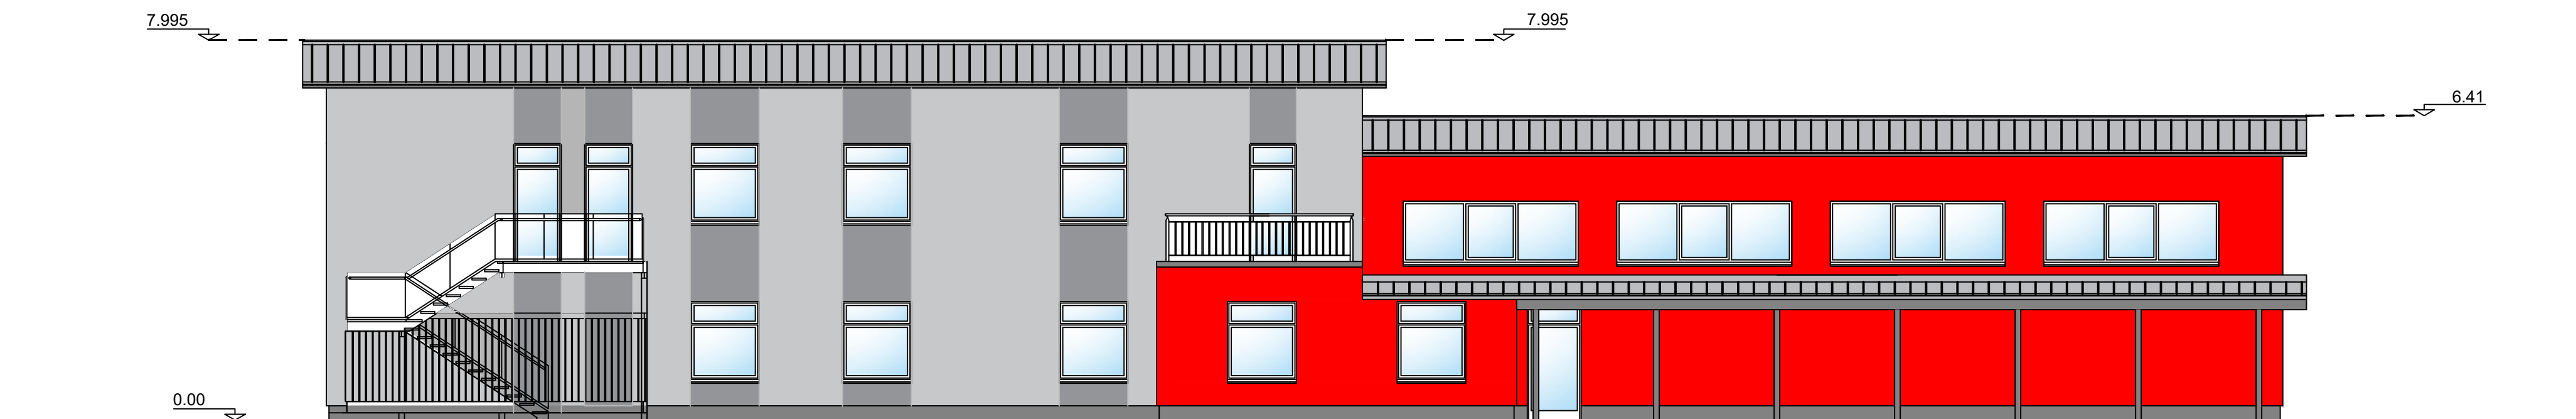

Südansicht

Nordansicht

Westansicht

Ostansicht

BAUVORHABEN:  
Neubau Feuerwehrgerätehaus Mitte

BAUHERR:  
Stadt Oebisfelde - Weferlingen  
Lange Str. 12 ,39646 Oebisfelde-Weferlingen

Ansichten

M 1:100