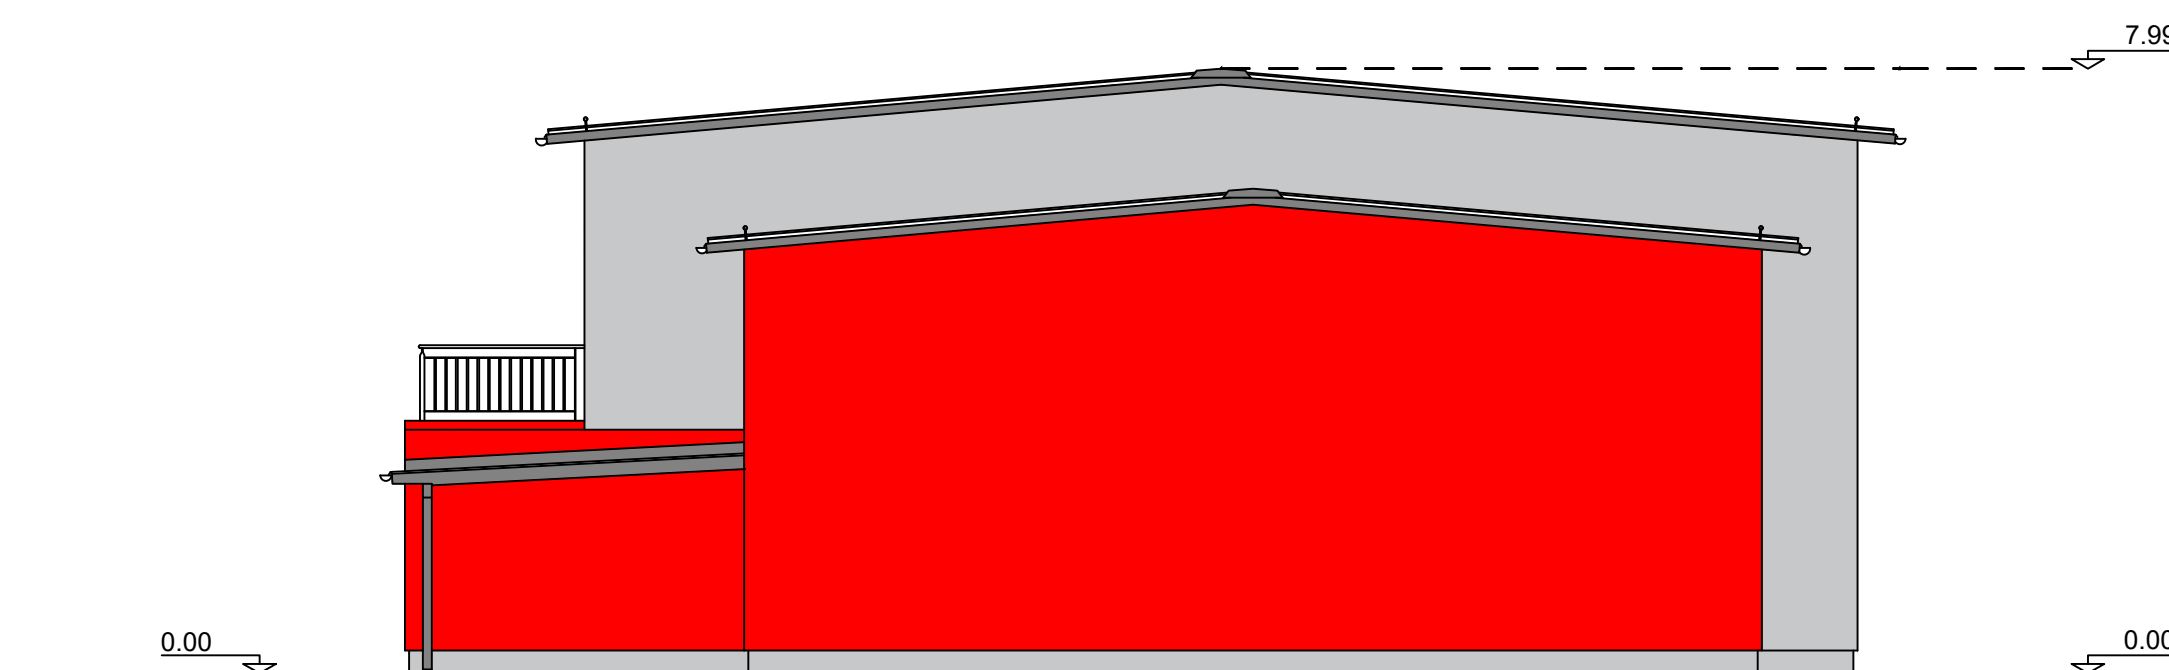

Südansicht

Nordansicht

Westansicht

Ostansicht

BAUVORHABEN:  
Neubau Feuerwehrgerätehaus Mitte

BAUHERR:  
Stadt Oebisfelde - Weferlingen  
Lange Str. 12 ,39646 Oebisfelde-Weferlingen

Ansichten

M 1:100