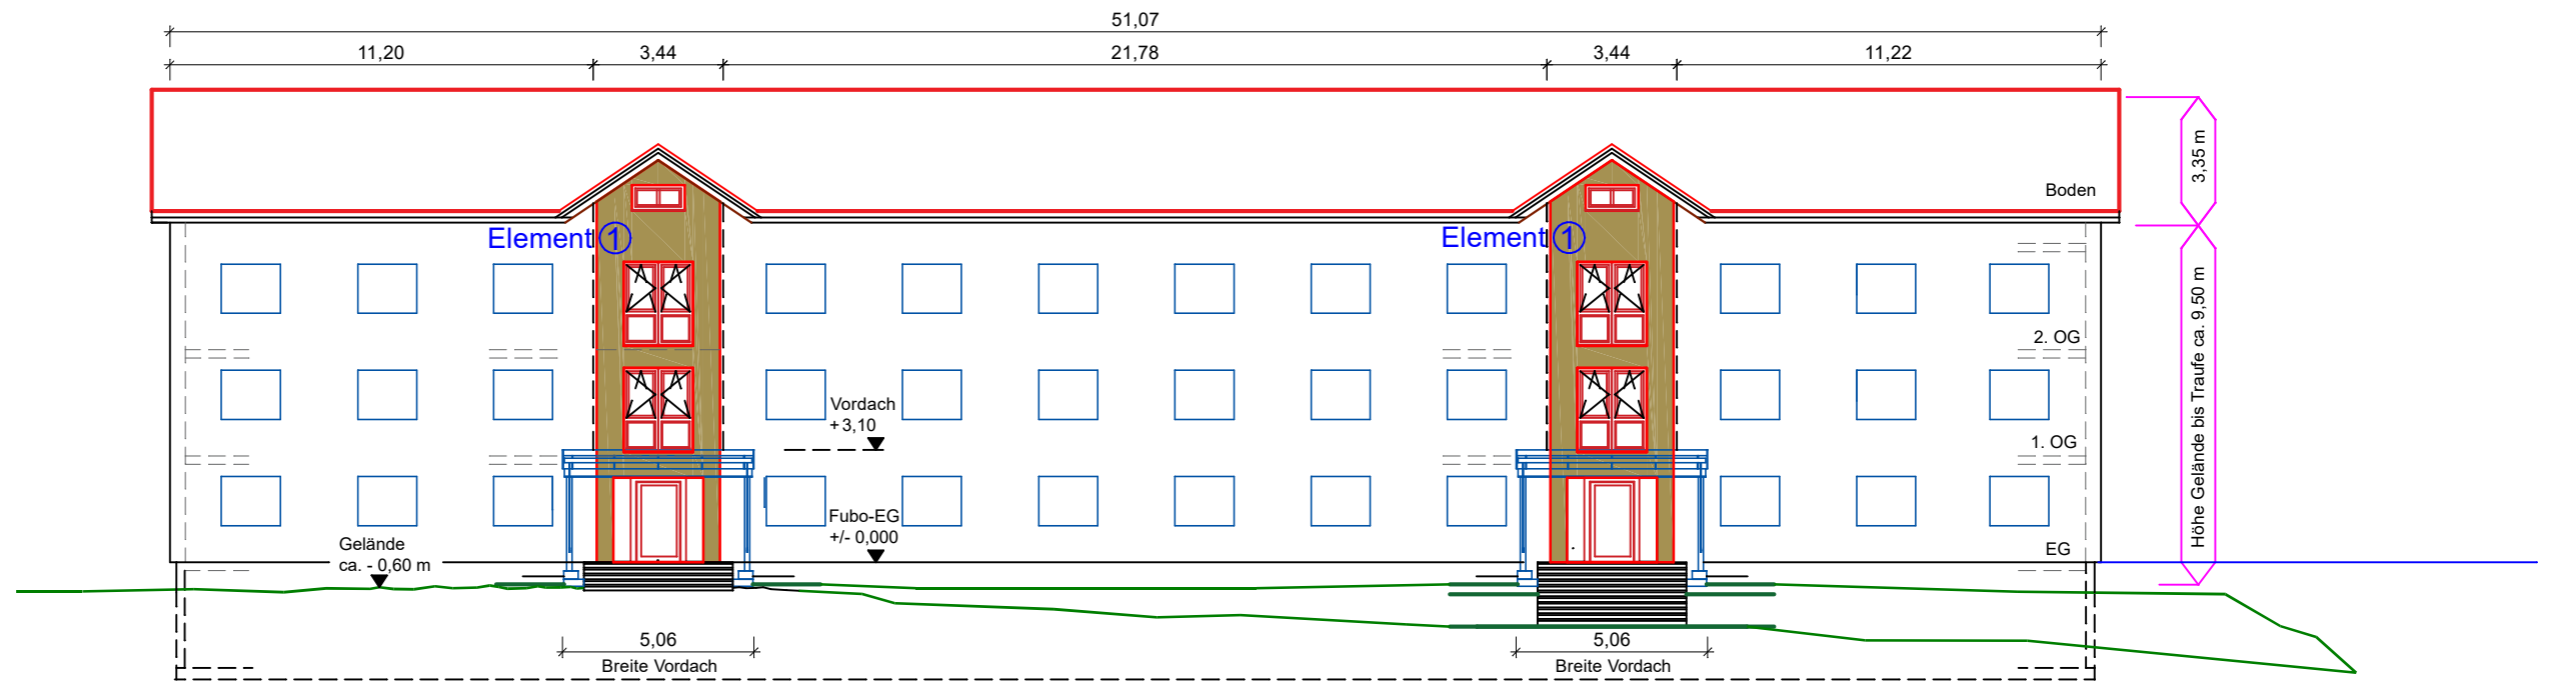

Wohnheim d. SBBS Sonneberg 96515 Sonneberg , Max-Planck-Str. 49

Strassenansicht West- Ost

Hinteransicht- Ost

Ansichten Fassaden - Skizze, ca. 1:200

August 2024

①+③ Holz-Glas-Elemente