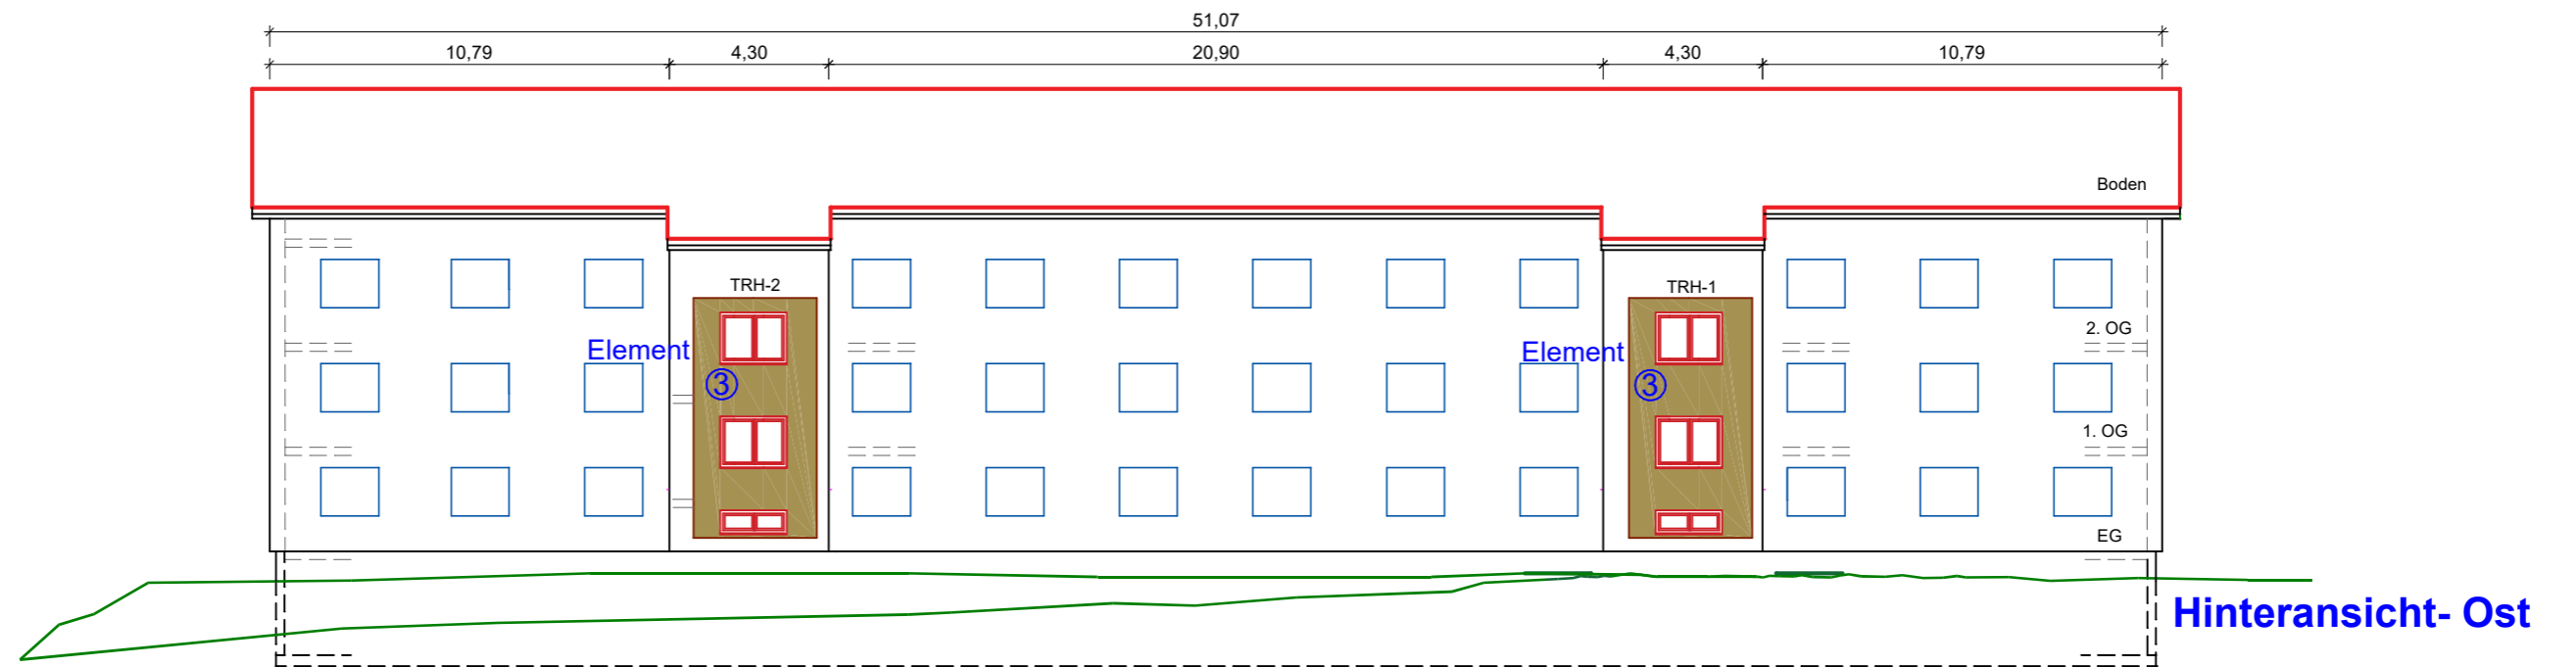

Wohnheim d. SBBS Sonneberg 96515 Sonneberg , Max-Planck-Str. 49

Strassenansicht West- Ost

Hinteransicht- Ost

Ansichten Fassaden - Skizze, ca. 1:200

August 2024

①+③ Holz-Glas-Elemente