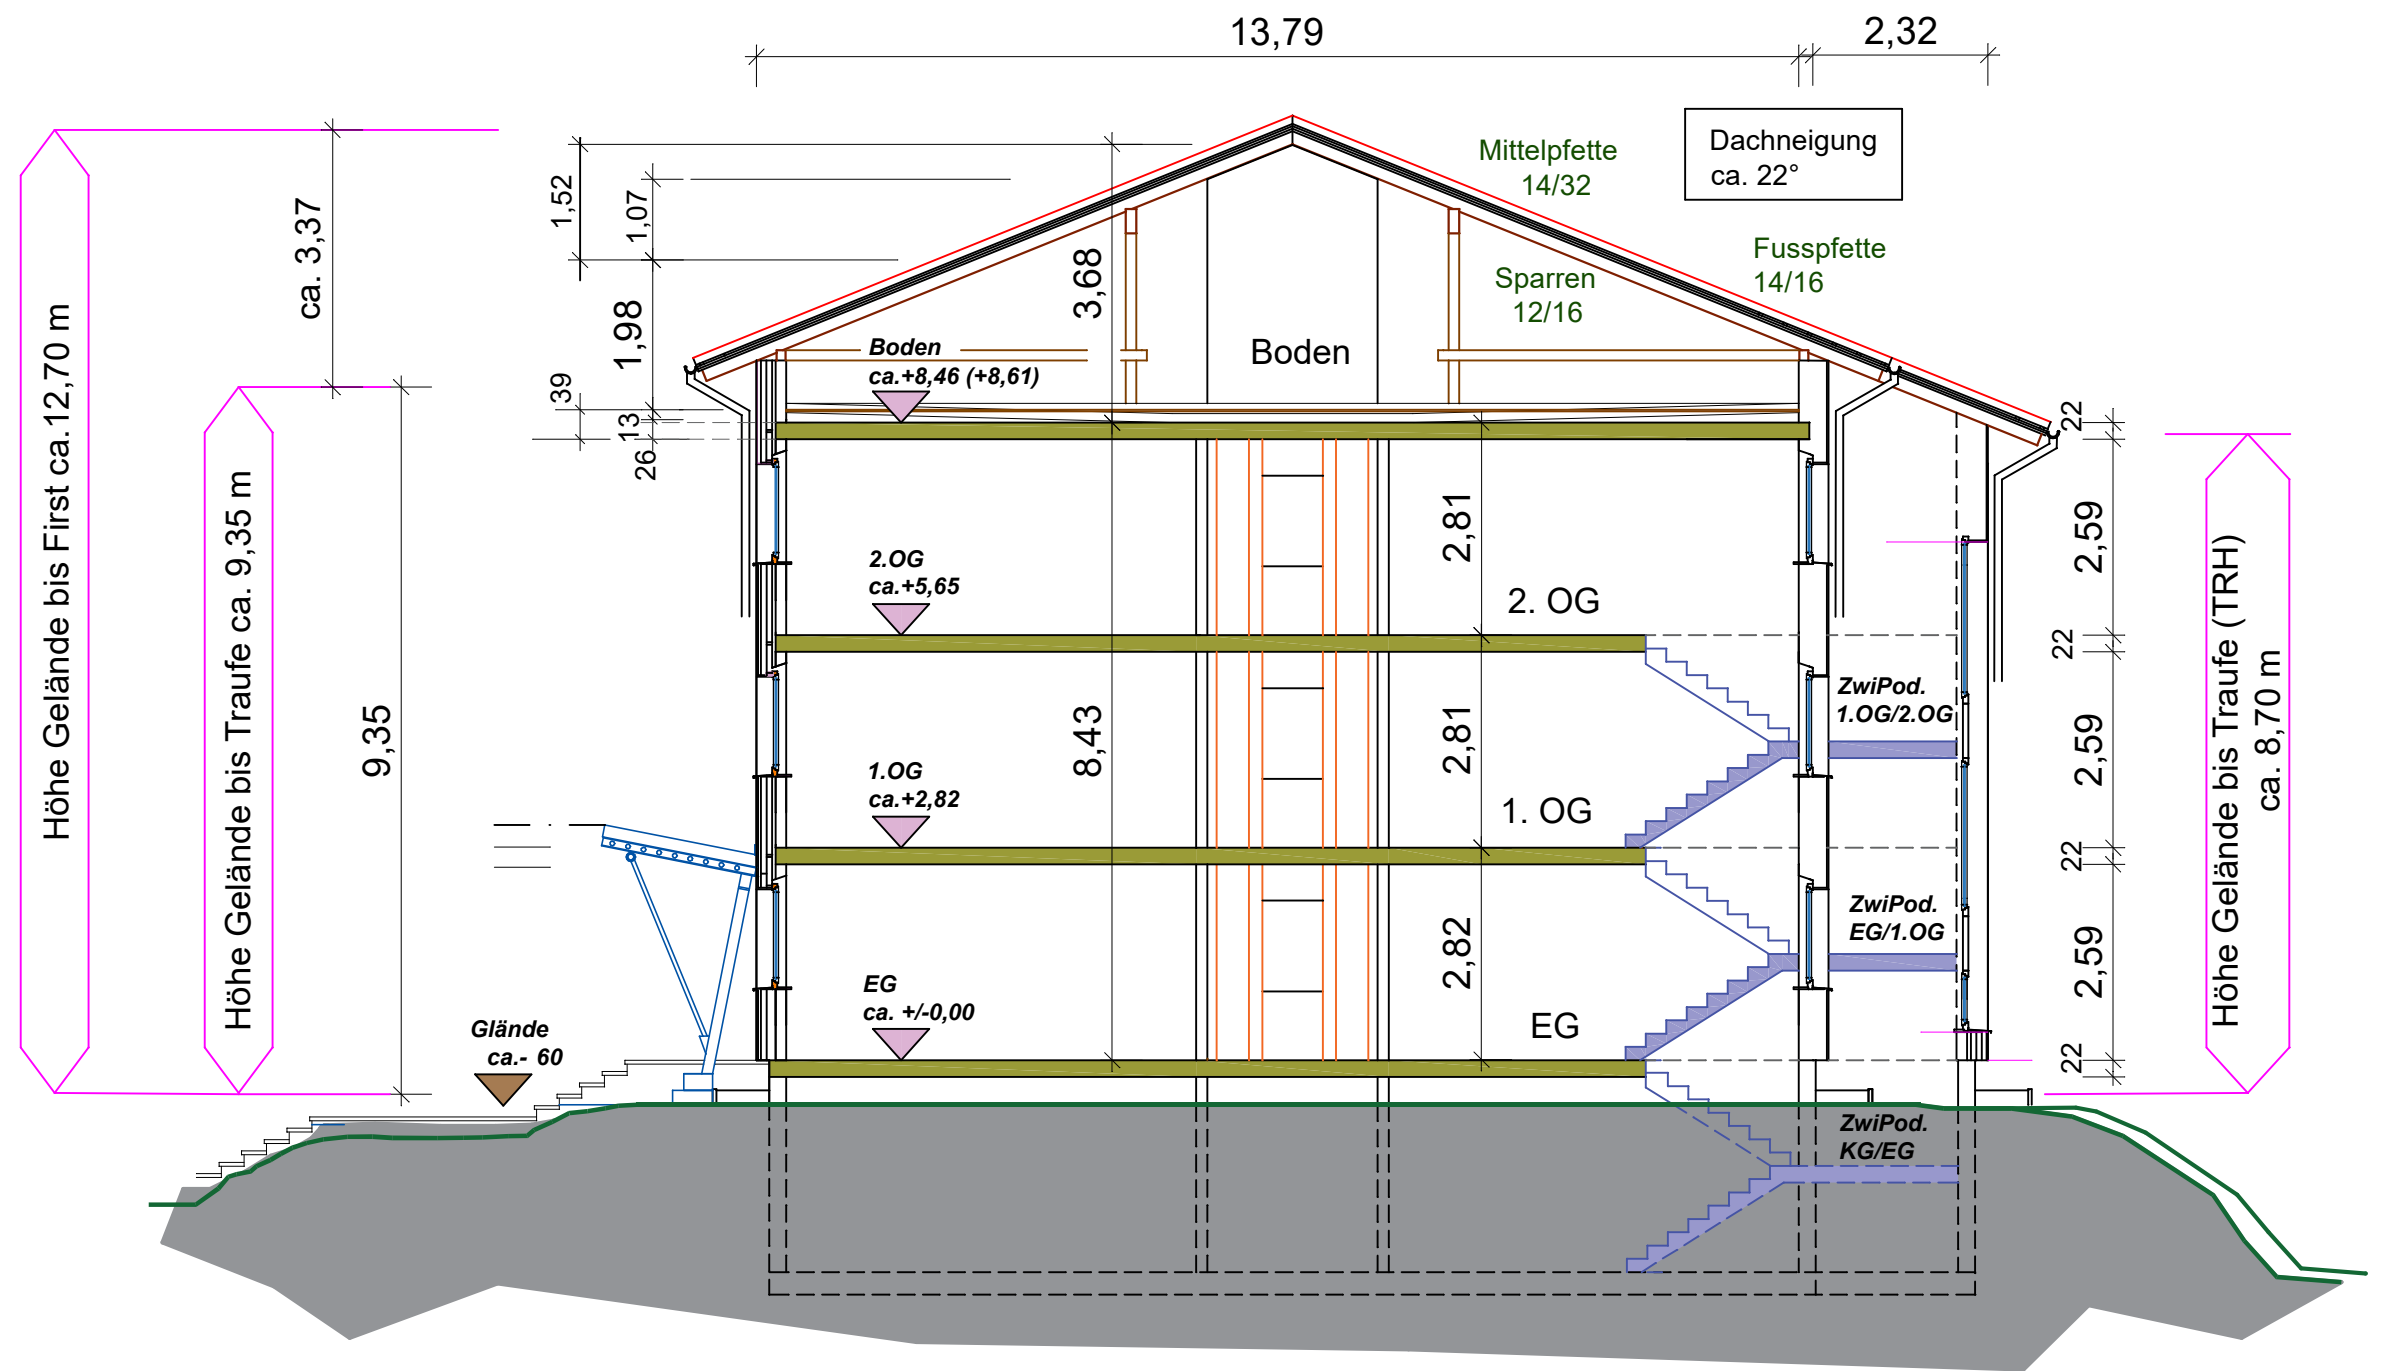

Wohnheim d. SBBS Sonneberg  
96515 Sonneberg , Max-Planck-Str. 49

Querschnitt - Skizze, ca. 1: 100  
August 2024