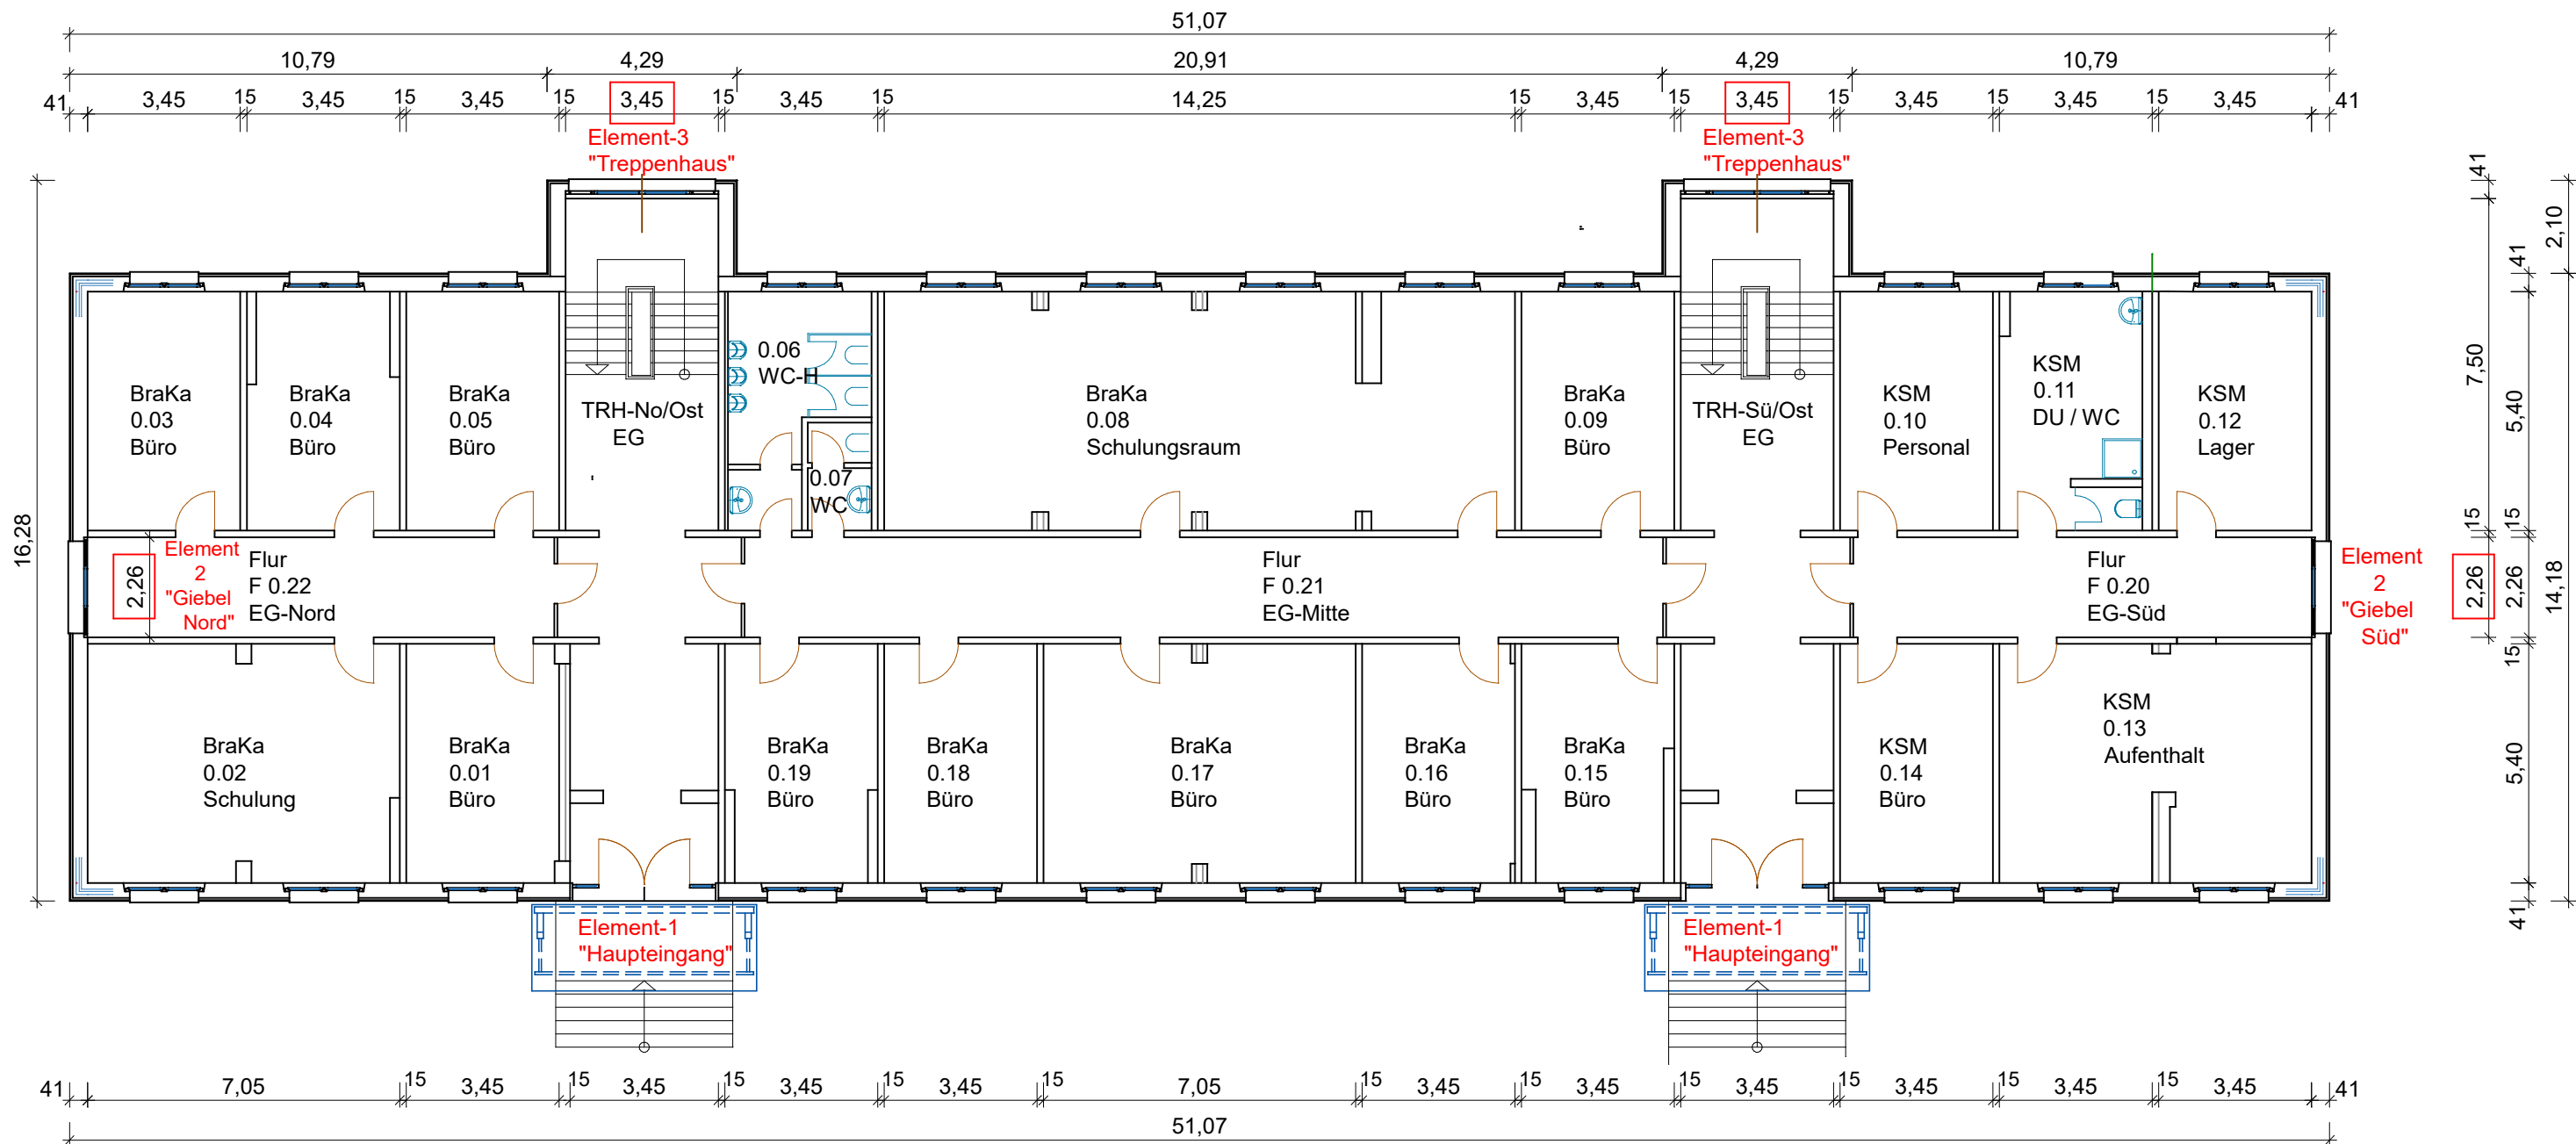

Wohnheim d. SBBS Sonneberg
96515 Sonneberg , Max-Planck-Str. 49

Grundriss Erdgeschoss - Skizze, nicht maßstäblich
August 2024