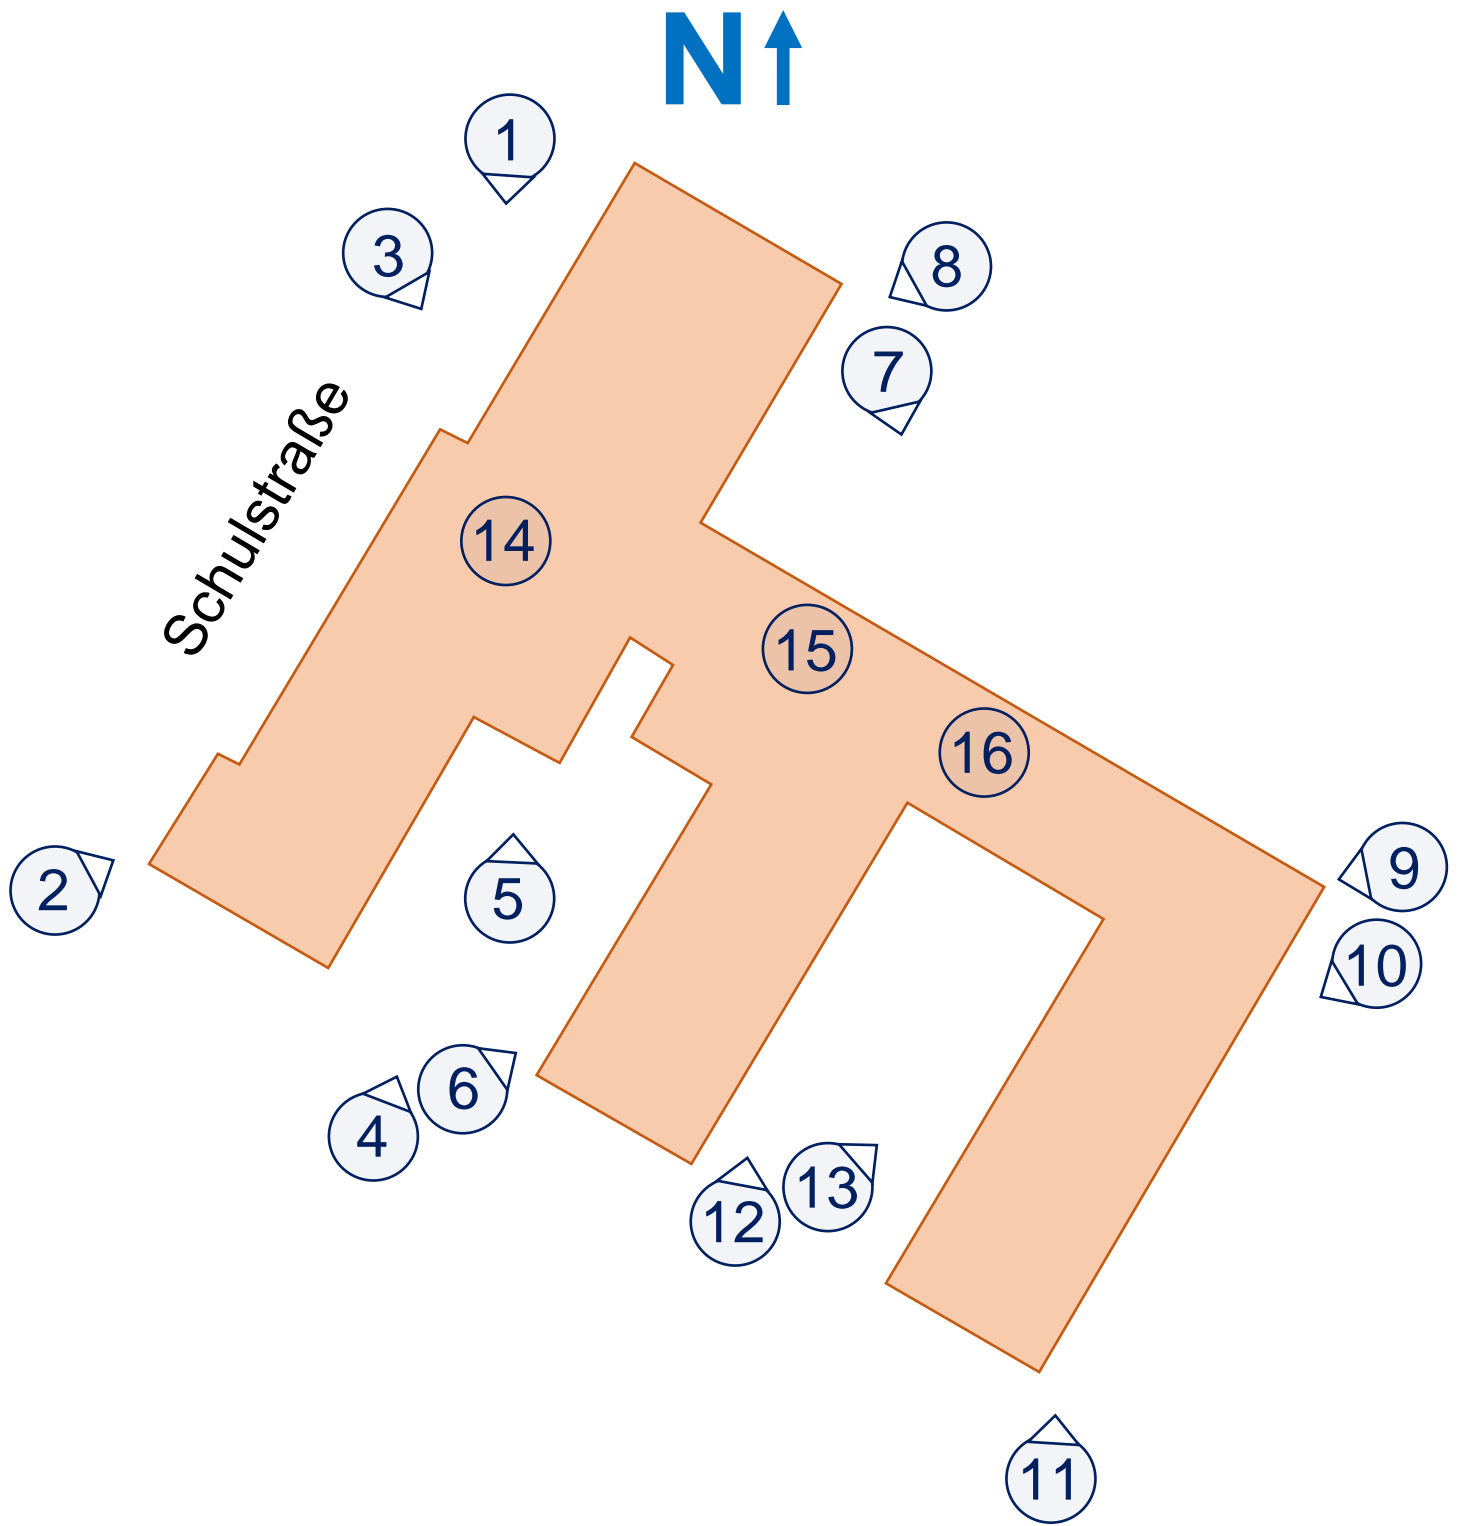

Fotodokumentation

Sekundarschule „Seelandschule“
Schulstraße 15
06469 Seeland, OT Nachterstedt

Stand: November 2024

Sekundarschule „Seelandschule“

Standortperspektive und Zuordnung der Bildaufnahmen
Sekundarschule „Seelandschule“

1 Hauptgebäude, Straßenseite, Ansicht aus Nord

2 Hauptgebäude, Straßenseite, Ansicht aus West

3 Hauptgebäude, Straßenseite, Ansicht aus Nord/West

4 Hauptgebäude, Innenhofseite, Ansicht aus Süd

5 Hauptgebäude, Innenhof, Ansicht aus Süd, Anbau Schulspeisung

6 Querflügel, Ansicht aus West

- 7 Langes Quergebäude, Ansicht aus Nord
- Haupteingang der Schule (rechter Eingang)
 - (Nebeneingang der Schule (linker Eingang))

- 8 Hauptgebäude, Rückseite (Schulhof), Ansicht aus Ost

9 Langes Quergebäude, Außenseite Schulhof, Ansicht aus Ost

10 Quergebäude, Außenseite, Ansicht aus Süd/Ost

11 Quergebäude, Außenseite, Ansicht aus Süd

12 Quergebäude, Innenhof, Ansicht aus Süd

13 Quergebäude, Innenhof, Ansicht aus West