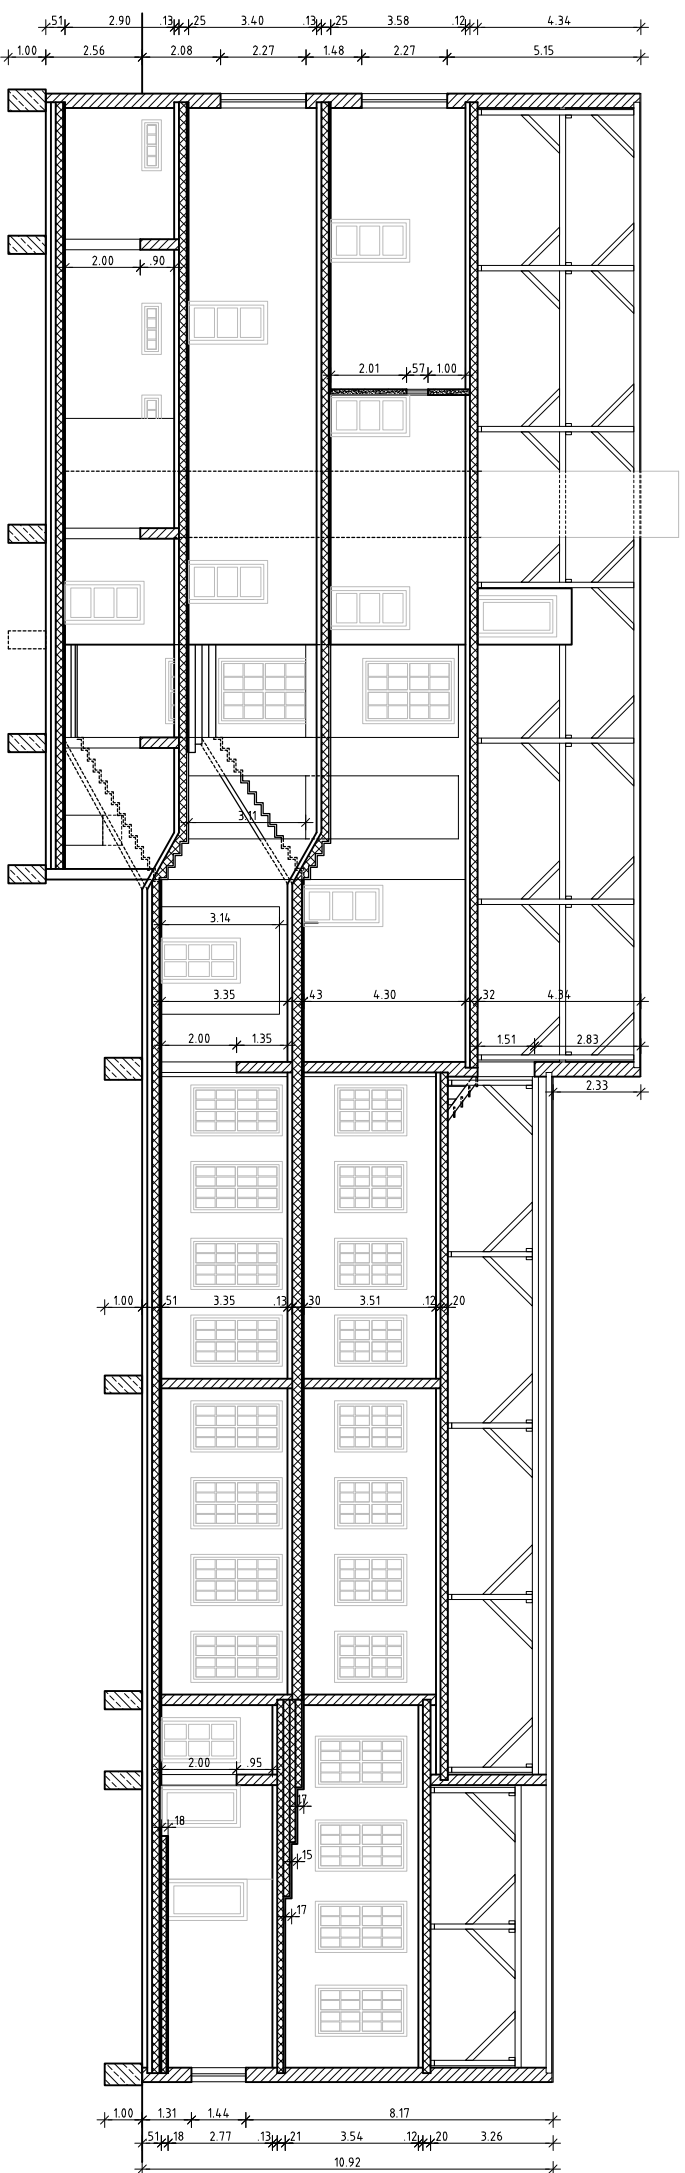

Salzlandkreis				Maßstab:
2099	Tag	Name		1:100
Bauh.	1910	Laureth	Sekundarschule "Seeland"	
Geogr.	2210	Kathie	Schulstraße 15, Nachterstedt	
			Bestandszeichnung	
Blatt-Nr.:				
65-187/09				SCHNITT A-A u. NORDBESTANSICHT

Salzlandkreis				Maßstab:
2099	Tag	Name		1:100
Bauh.	1910	Laureth	Sekundarschule "Seeland"	
Geogr.	2210	Kathie	Schulstraße 15, Nachterstedt	
			Bestandszeichnung	
Blatt-Nr.:				
65-190/09				SCHNITT F-F