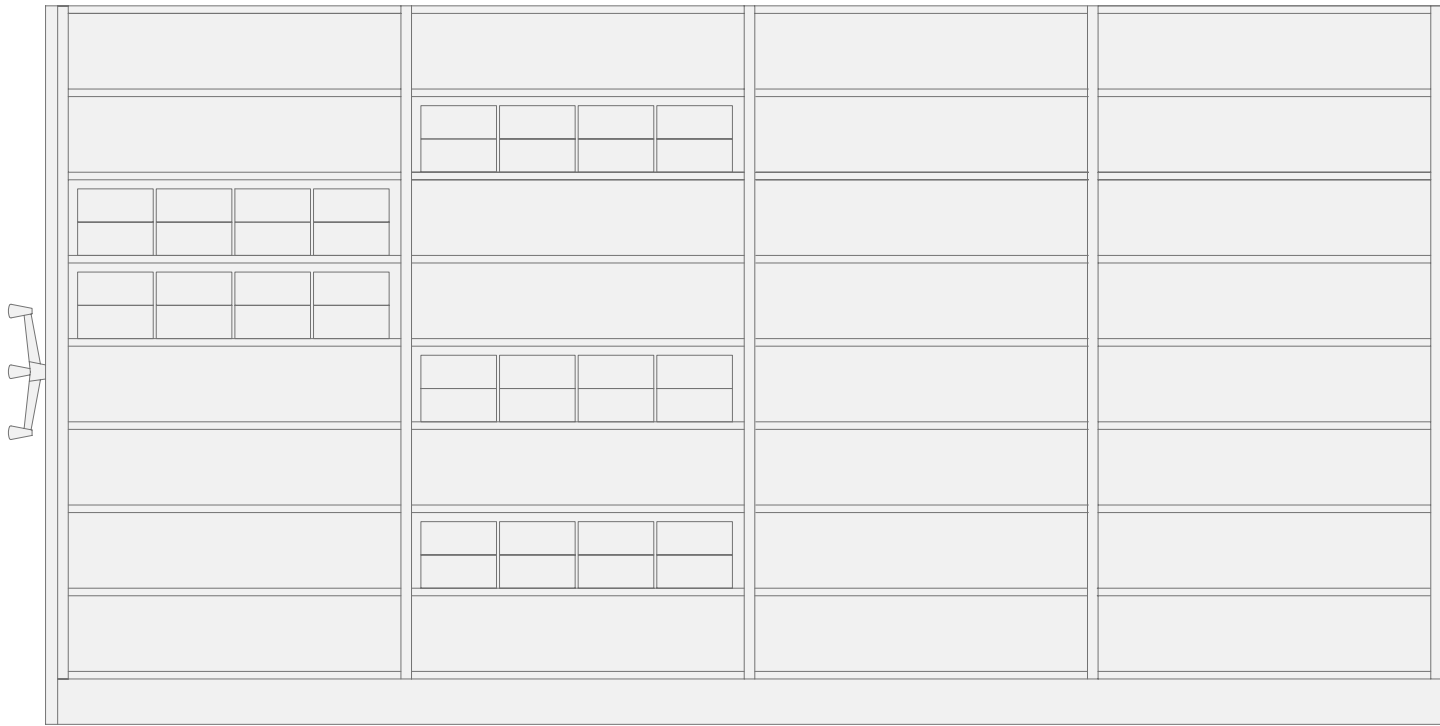

4.61⁵

Karton 35,0 x 25,0 x 11,0 cm