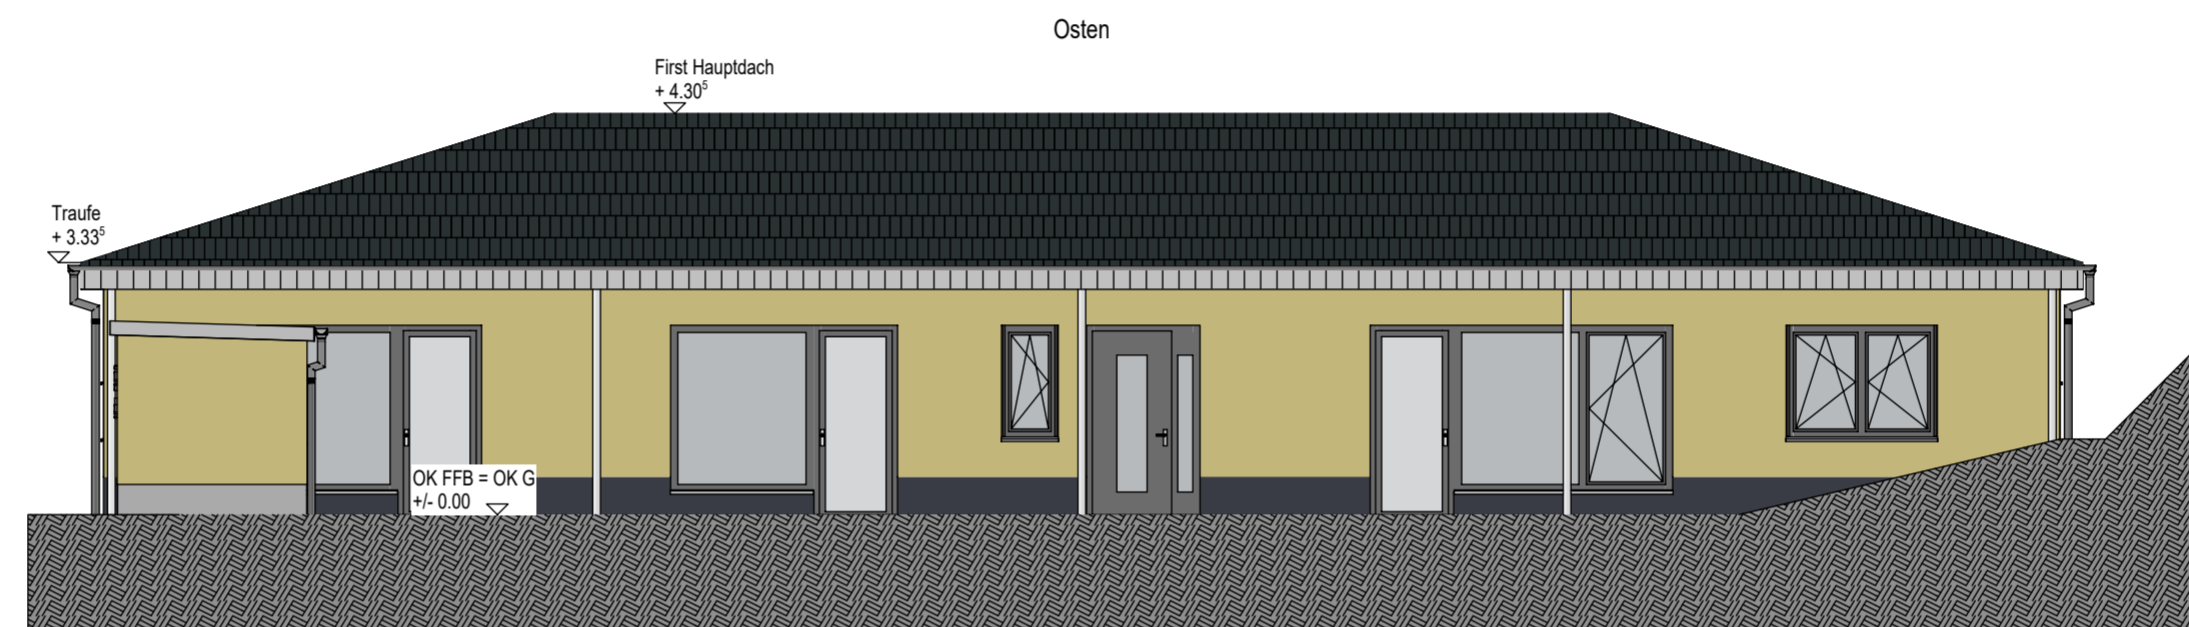

Visualisierung von Nord-West