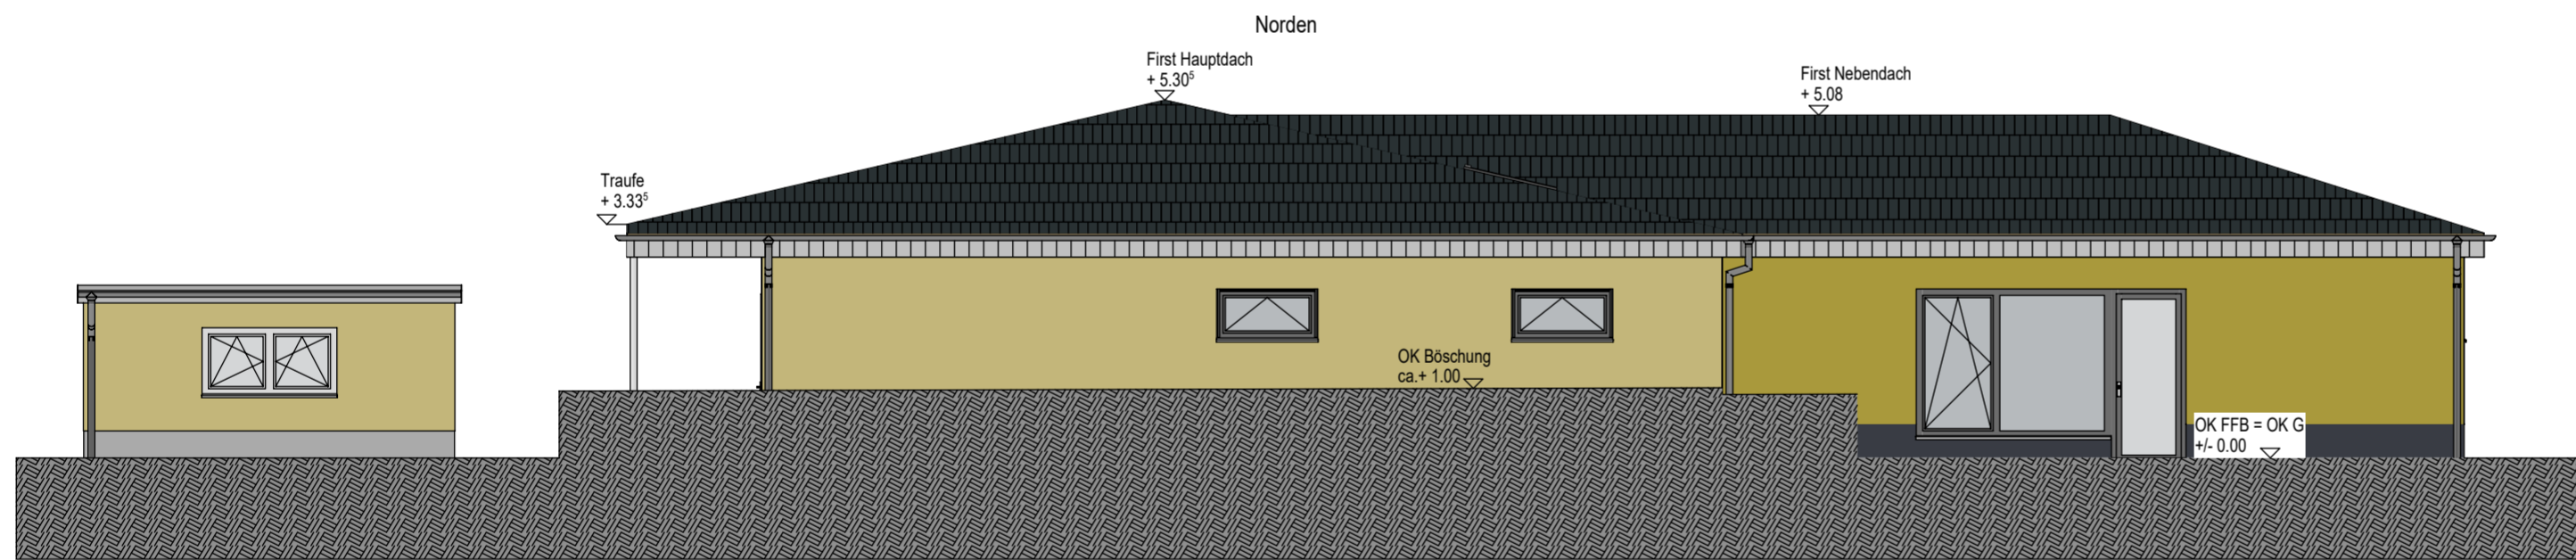

Visualisierung von Nord-West