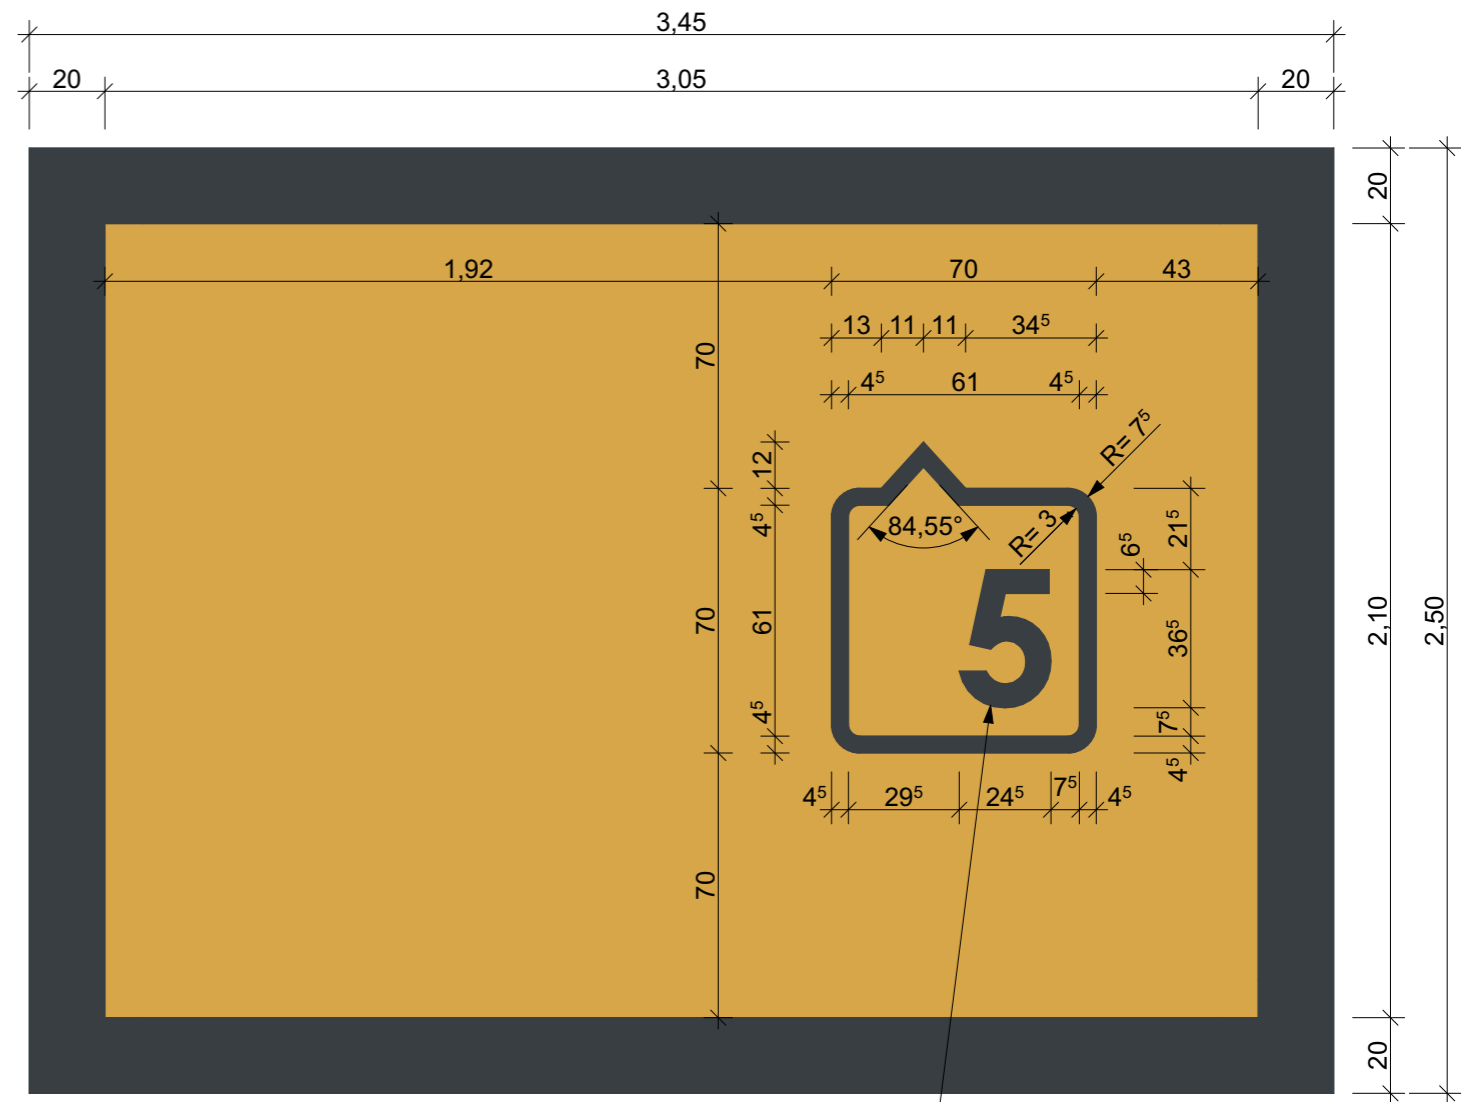

Schrifttyp: Century Gothic (fett)  
 Schriftgröße: 365 mm

Schrifttyp: Century Gothic (fett)  
 Schriftgröße: 365 mm

Stirnwand vor dem Aufzug

Rahmen Anthrazitgrau RAL 7016 (R/G/B-Wert = 56/62/66)

Innerhalb des Rahmens Farbfläche und Piktogramm (Etage)

KG / 4. / 8. Geschoss: Blau Sto Nr. 35202 (R/G/B-Wert = 78/164/203)

1. und 5. Geschoss: Gelb Sto Nr. 31401 (R/G/B-Wert = 234/170/91)

2. und 6. Geschoss: Rot Sto Nr. 32400 (R/G/B-Wert = 211/89/65)

3. und 7. Geschoss: Grün Sto Nr. 36103 (R/G/B-Wert = 141/189/162)

**Anlage 8 Farbkonzept Piktogramm Stirnwand am Aufzug**

Maßstab: 1:20

Datum: 18.11.2024