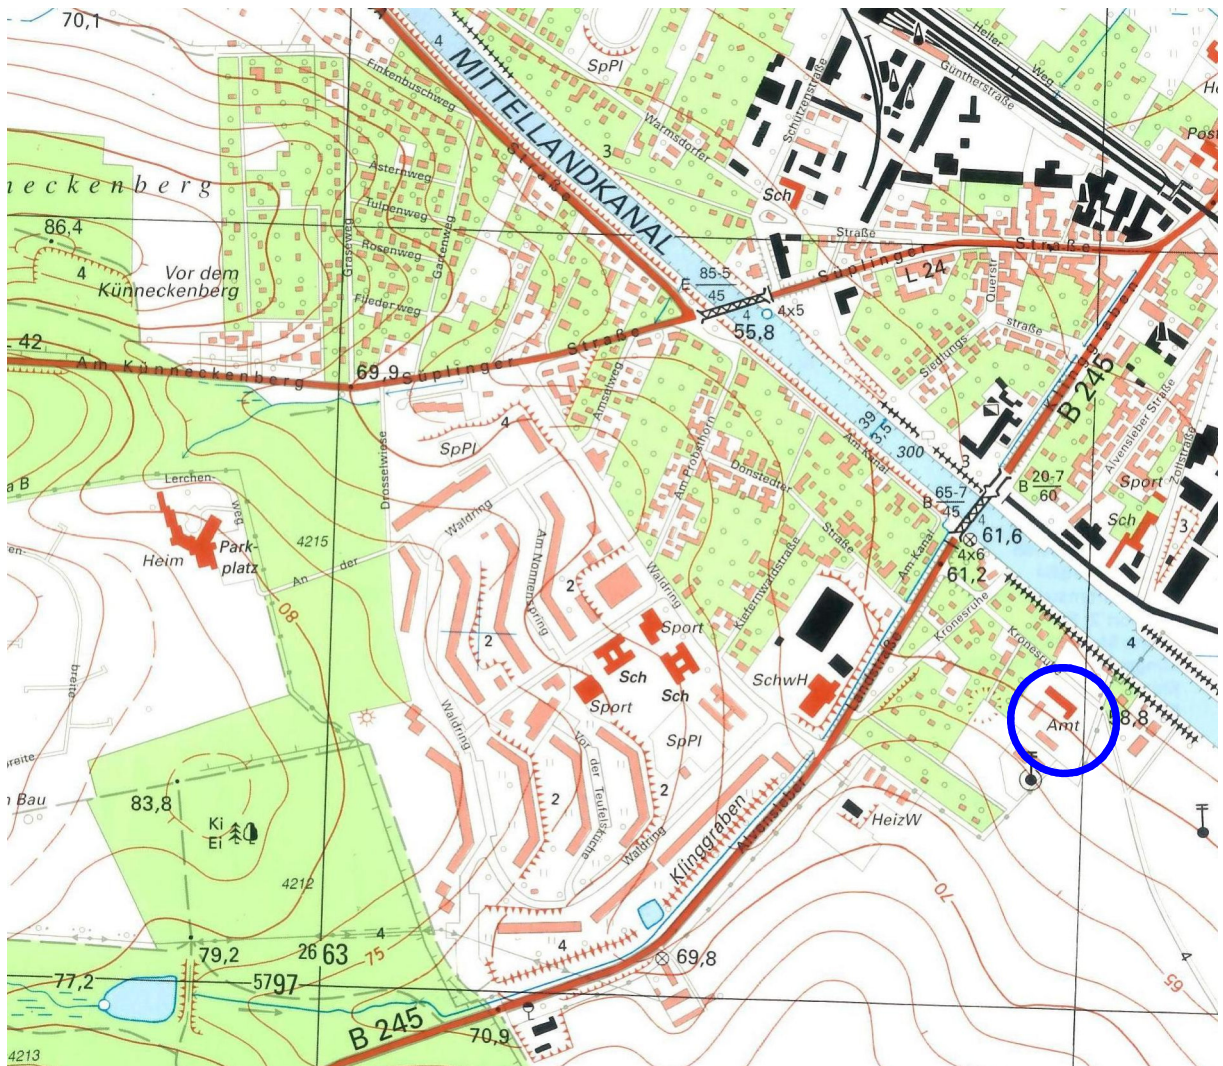

Stadt Haldensleben

Landkreis Börde

ÜBERSICHTSLAGEPLAN

M 1 : 10000

BAUVORHABEN