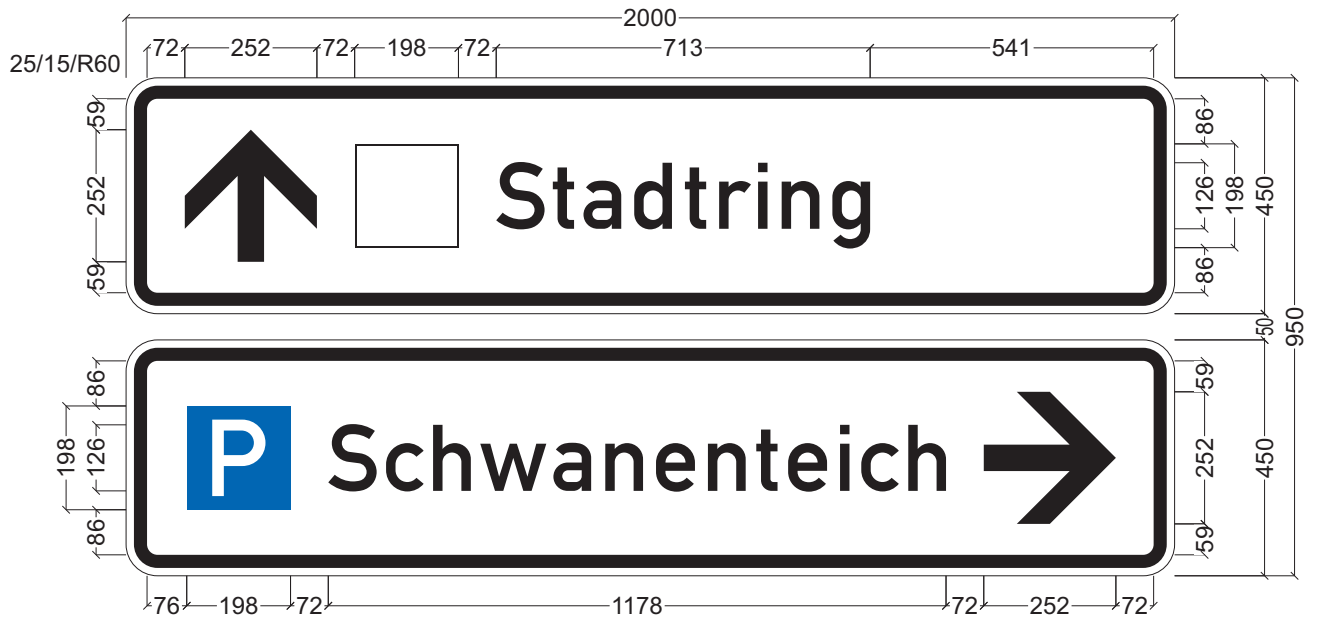

Breite Kontraststreifen:	15 mm
Randbreite:	25 mm
Außenradius:	60 mm
Randprofilbreite:	0/0 mm
Länge der Diagonale:	1,96 m
Fläche des Schildes:	0,90/0,90 qm
Schildhöhe:	450 mm
Schildbreite:	2000 mm
Schriftgrößen:	126 mm