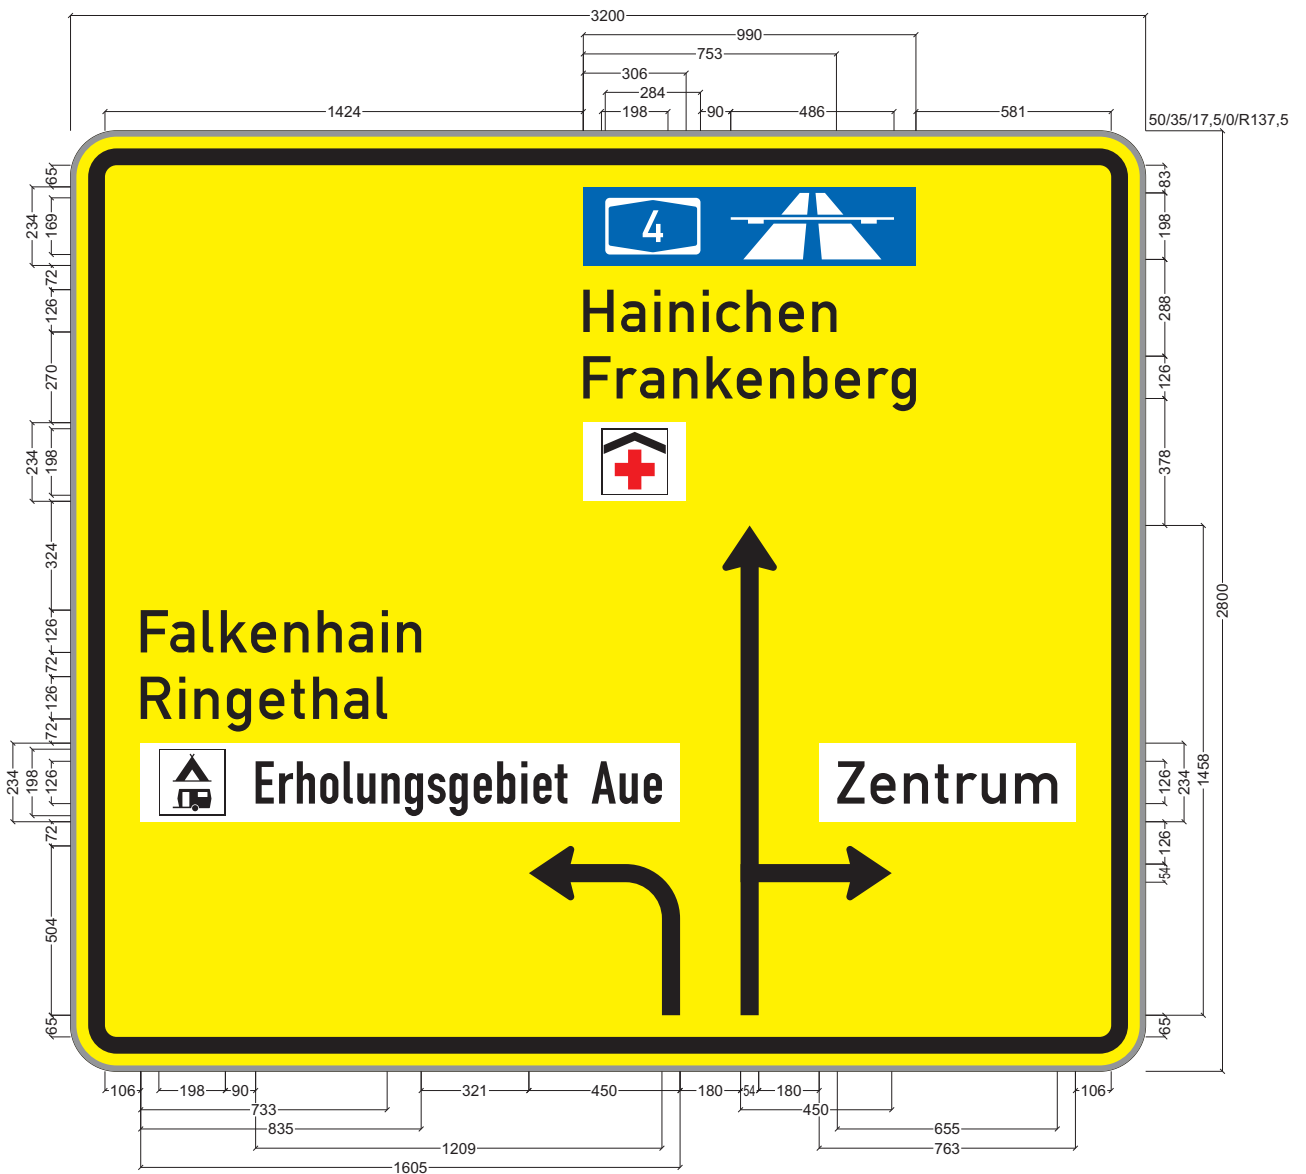

- Breite Kontraststreifen: 35 mm
- Randbreite: 50 mm
- Außenradius: 137,5 mm
- Randprofilbreite: 17,5/0 mm
- Länge der Diagonale: 3,96 m
- Fläche des Schildes: 8,96 qm
- Schildhöhe: 2800 mm
- Schildbreite: 3200 mm
- Schriftgrößen: 126 mm