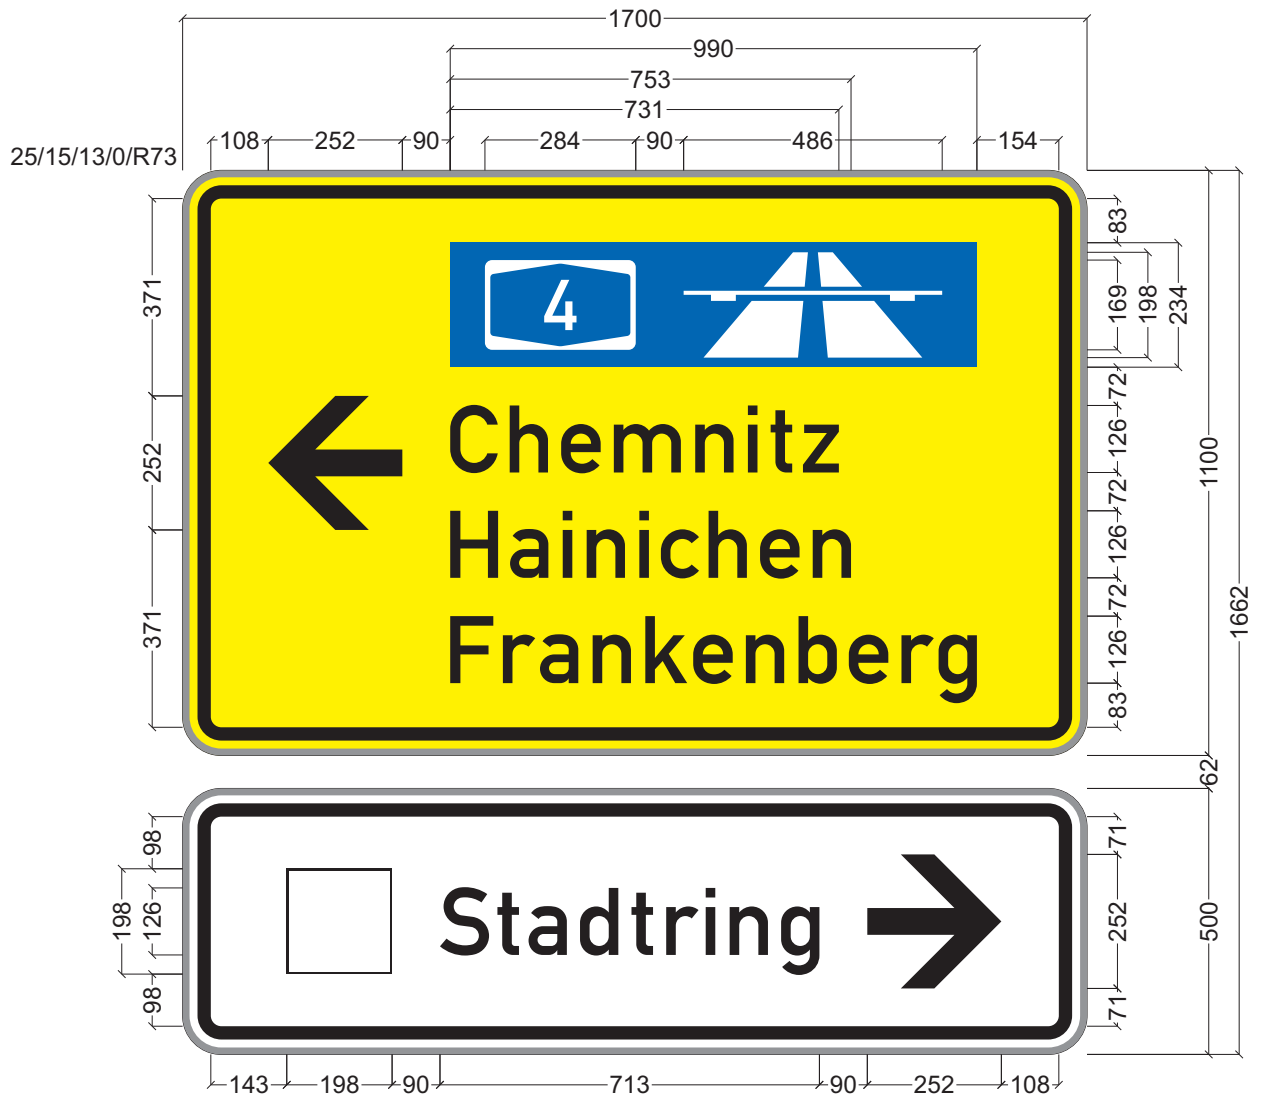

Schild 8

Breite Kontraststreifen:	15 mm
Randbreite:	25 mm
Außenradius:	73 mm
Randprofilbreite:	13/0 mm
Länge der Diagonale:	1,88/1,64 m
Fläche des Schildes:	1,87/0,85 qm
Schildhöhe:	1100/500 mm
Schildbreite:	1700 mm
Schriftgrößen:	126 mm