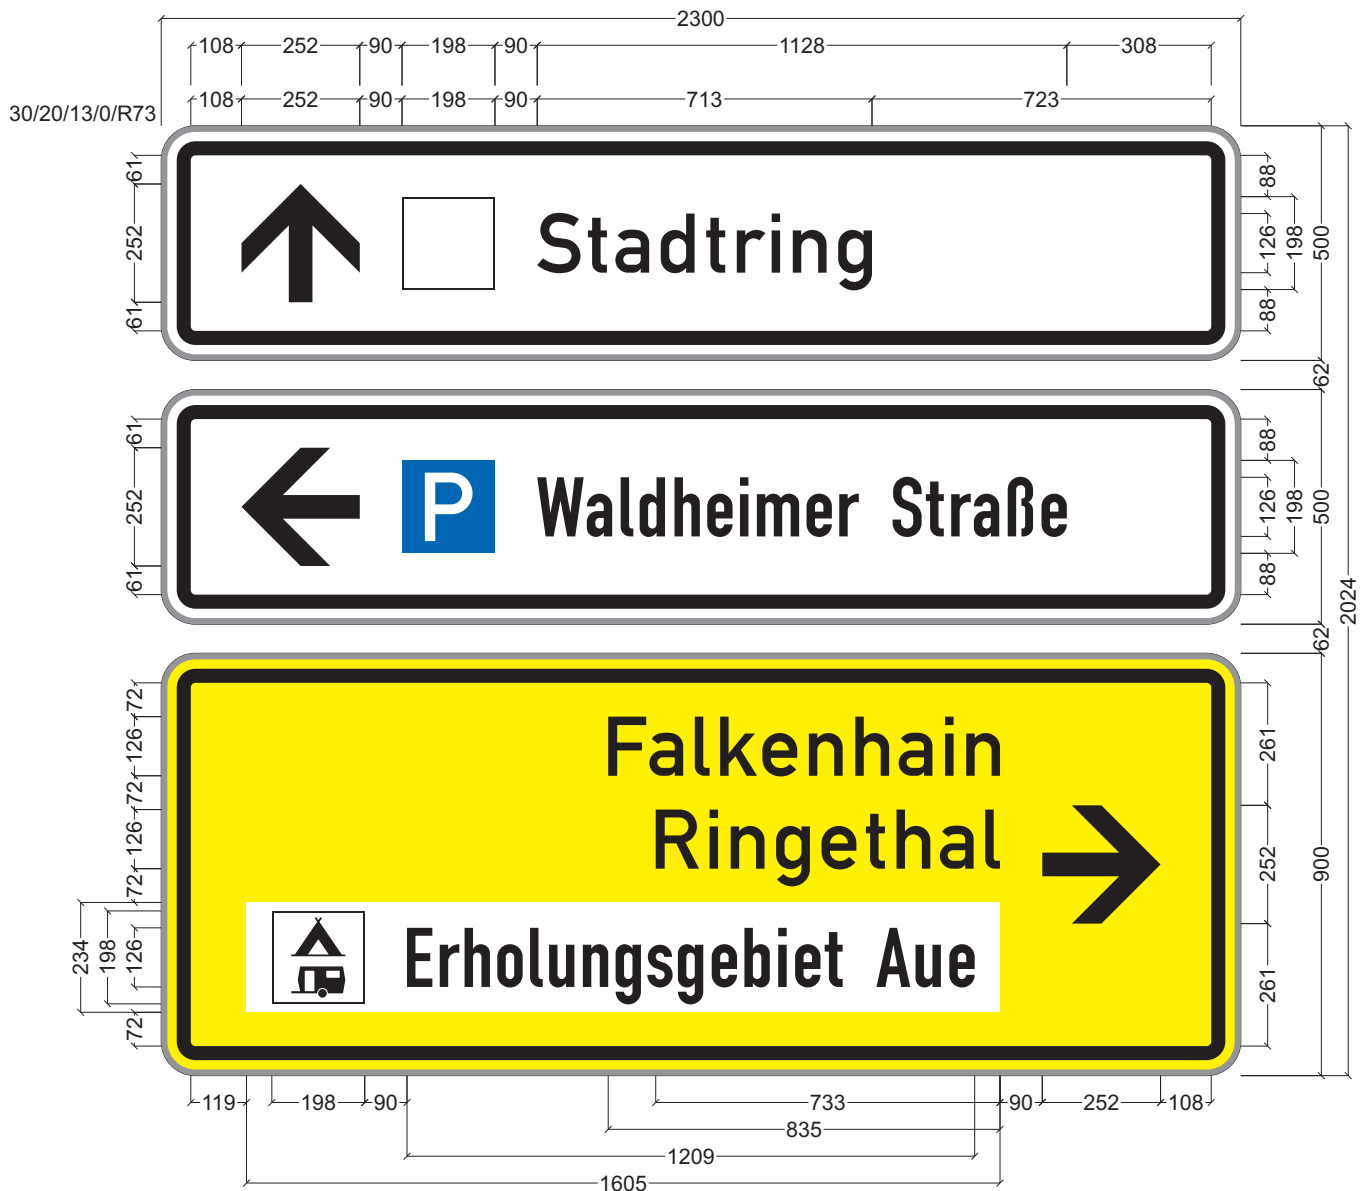

Breite Kontraststreifen:	20 mm
Randbreite:	30 mm
Außenradius:	73 mm
Randprofilbreite:	13/0 mm
Länge der Diagonale:	2,21/2,31 m
Fläche des Schildes:	1,15/1,15/2,07 qm
Schildhöhe:	500/500/900 mm
Schildbreite:	2300 mm
Schriftgrößen:	126 mm