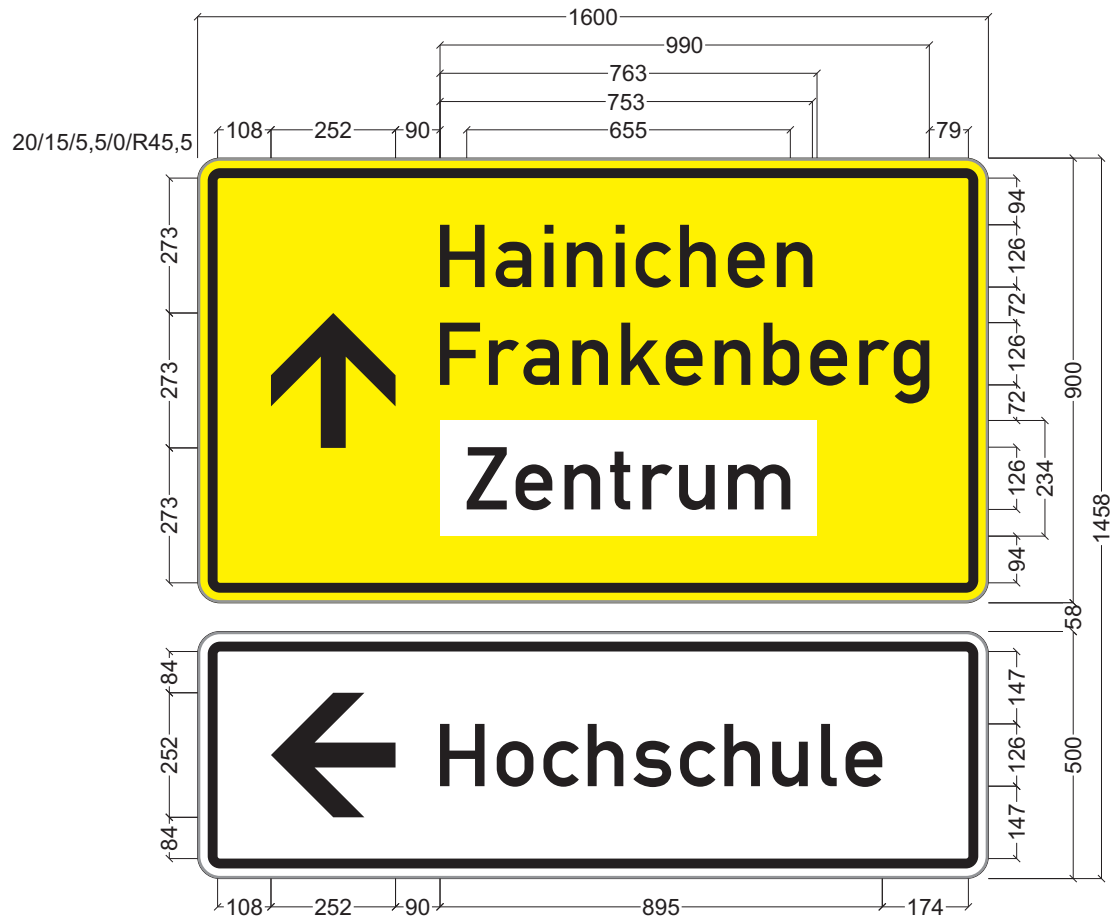

Schild 17

Breite Kontraststreifen:	15 mm
Randbreite:	20 mm
Außenradius:	45,5 mm
Randprofilbreite:	5,5/0 mm
Länge der Diagonale:	1,73/1,58 m
Fläche des Schildes:	1,44/0,80 qm
Schildhöhe:	900/500 mm
Schildbreite:	1600 mm
Schriftgrößen:	126 mm