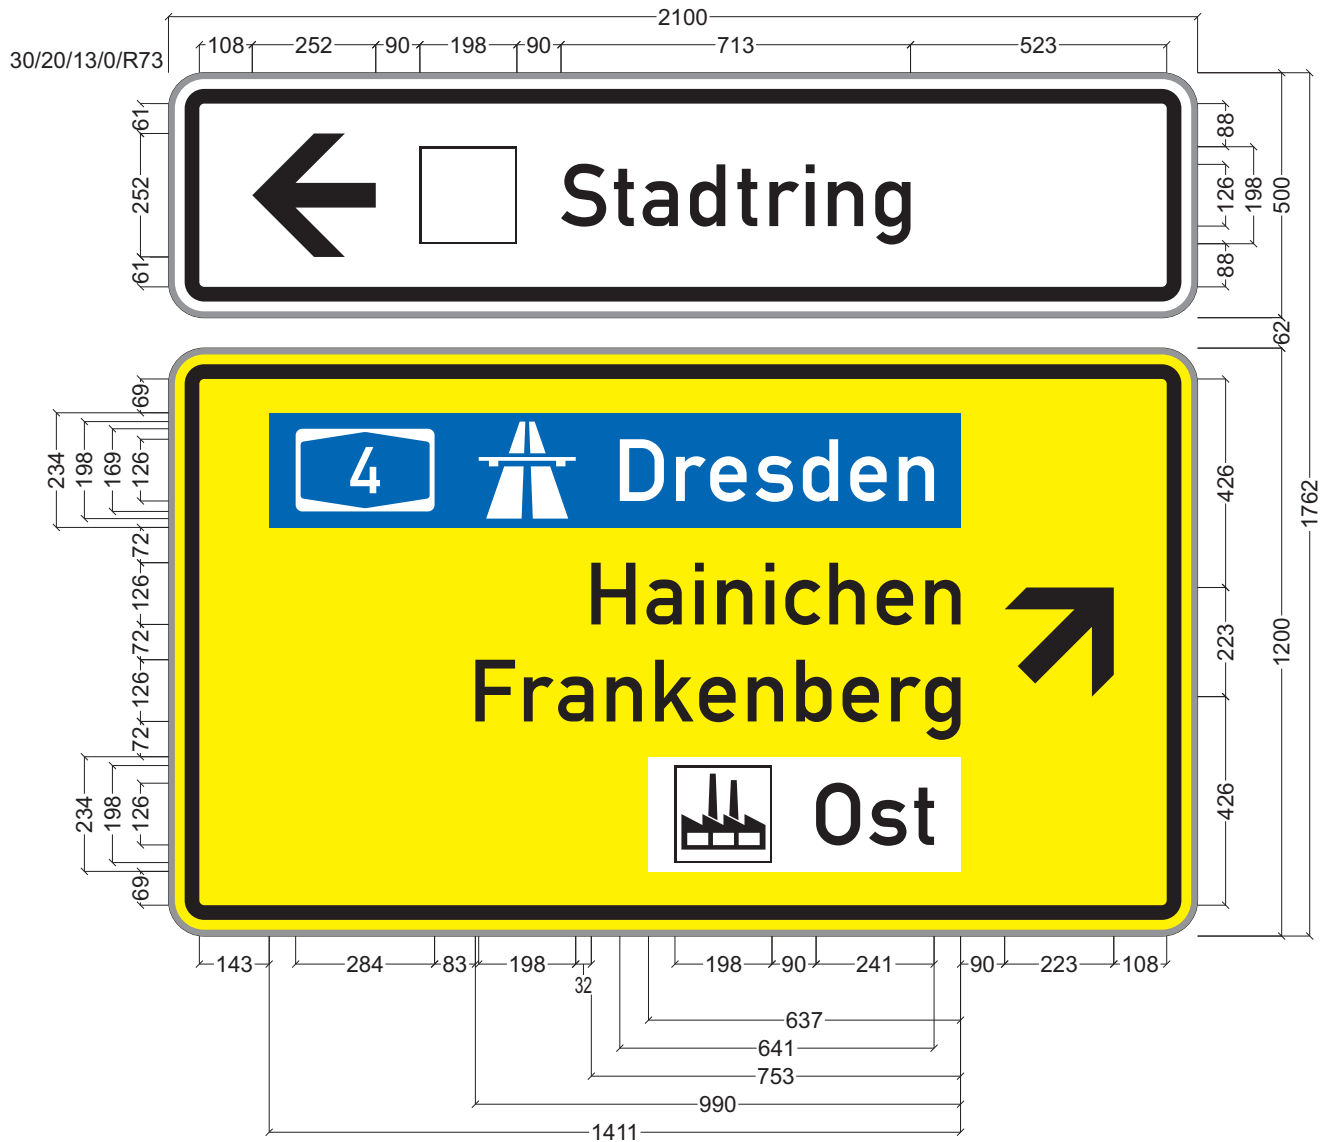

Breite Kontraststreifen:	20 mm
Randbreite:	30 mm
Außenradius:	73 mm
Randprofilbreite:	13/0 mm
Länge der Diagonale:	2,01/2,25 m
Fläche des Schildes:	1,05/2,52 qm
Schildhöhe:	500/1200 mm
Schildbreite:	2100 mm
Schriftgrößen:	126 mm