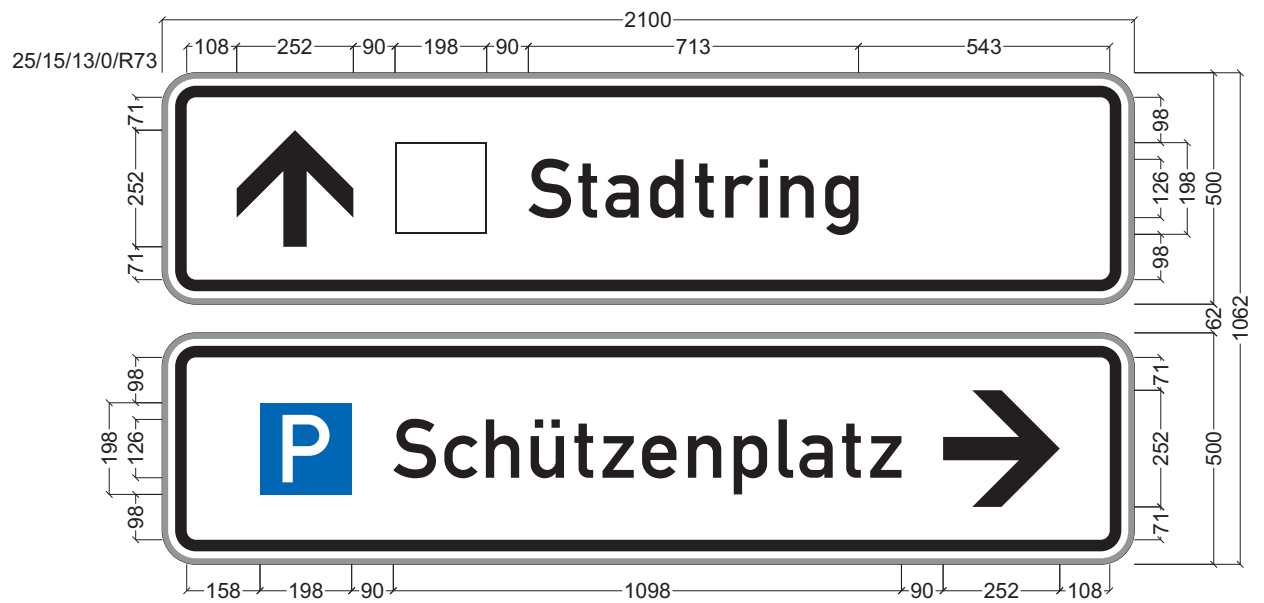

Schild 5

Breite Kontraststreifen:	15 mm
Randbreite:	25 mm
Außenradius:	73 mm
Randprofilbreite:	13/0 mm
Länge der Diagonale:	2,03 m
Fläche des Schildes:	1,05/1,05 qm
Schildhöhe:	500 mm
Schildbreite:	2100 mm
Schriftgrößen:	126 mm