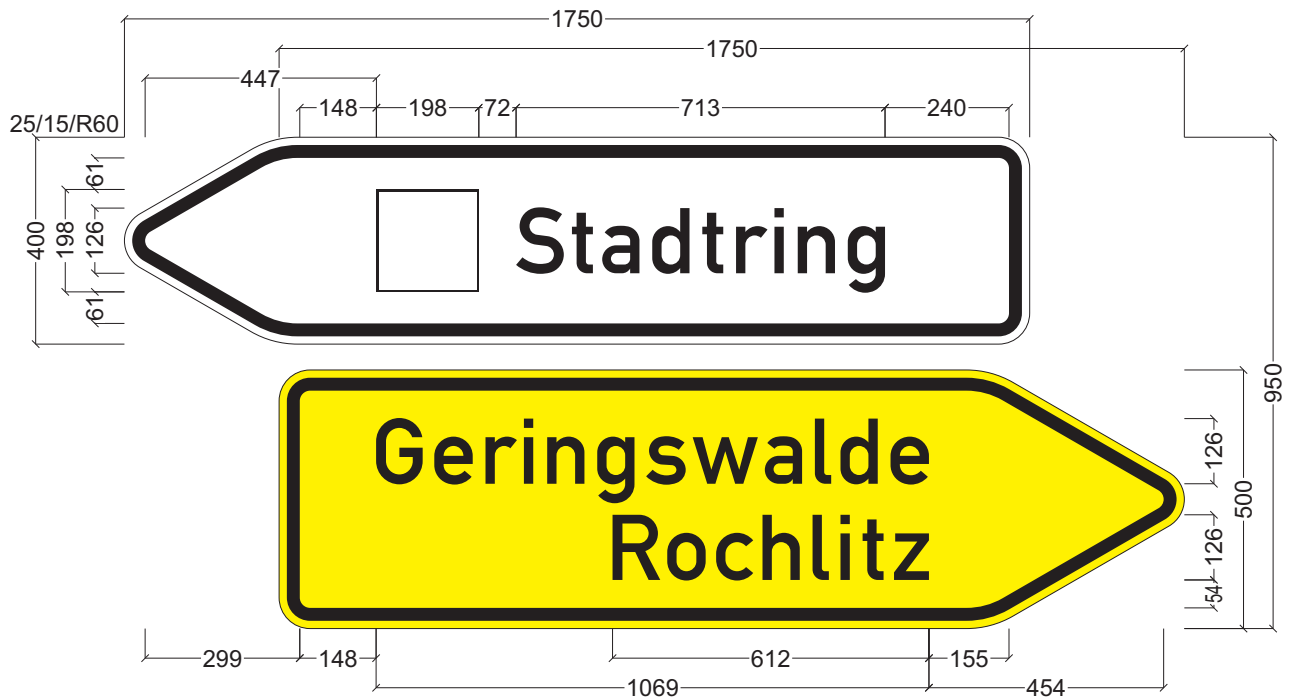

Schild 25

Breite Kontraststreifen:	15 mm
Randbreite:	25 mm
Außenradius:	60 mm
Randprofilbreite:	0/0 mm
Länge der Diagonale:	1,70/1,72 m
Fläche des Schildes:	0,70/0,88 qm
Schildhöhe:	400/500 mm
Schildbreite:	1750 mm
Schriftgrößen:	126 mm