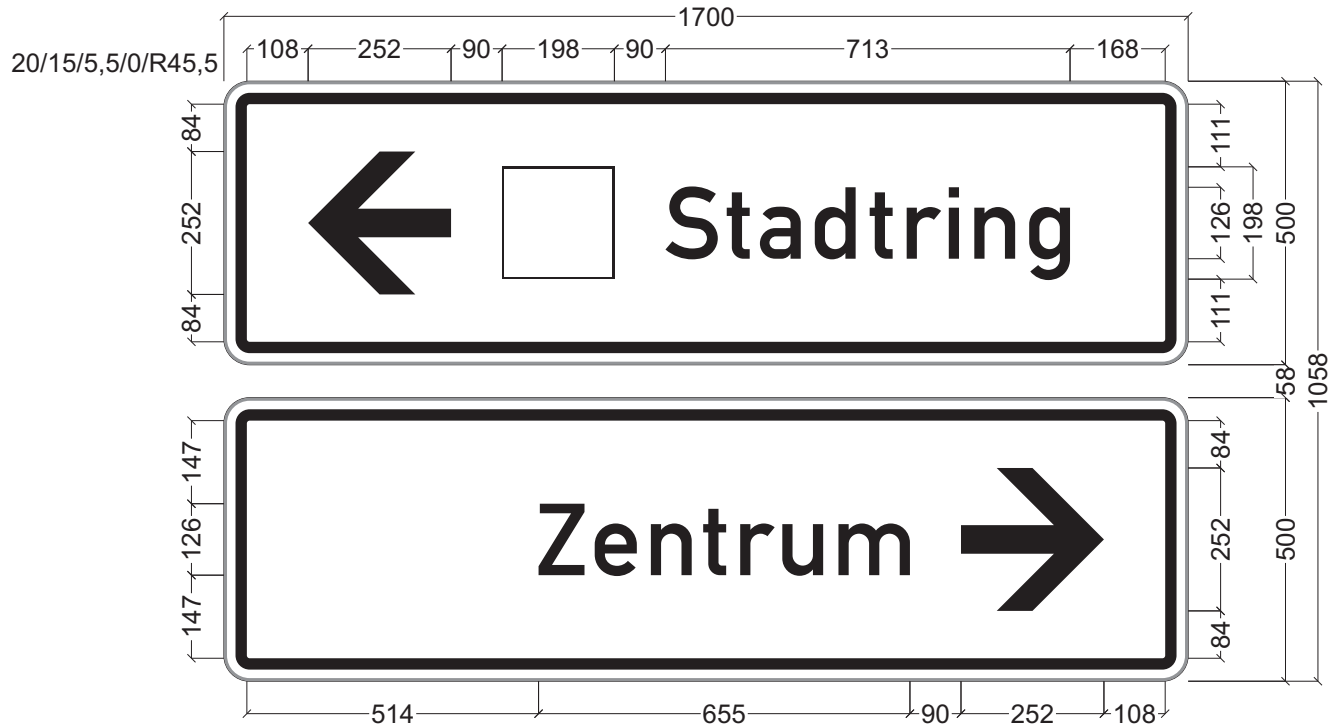

Schild 26

Breite Kontraststreifen:	15 mm
Randbreite:	20 mm
Außenradius:	45,5 mm
Randprofilbreite:	5,5/0 mm
Länge der Diagonale:	1,67 m
Fläche des Schildes:	0,85/0,85 qm
Schildhöhe:	500 mm
Schildbreite:	1700 mm
Schriftgrößen:	126 mm