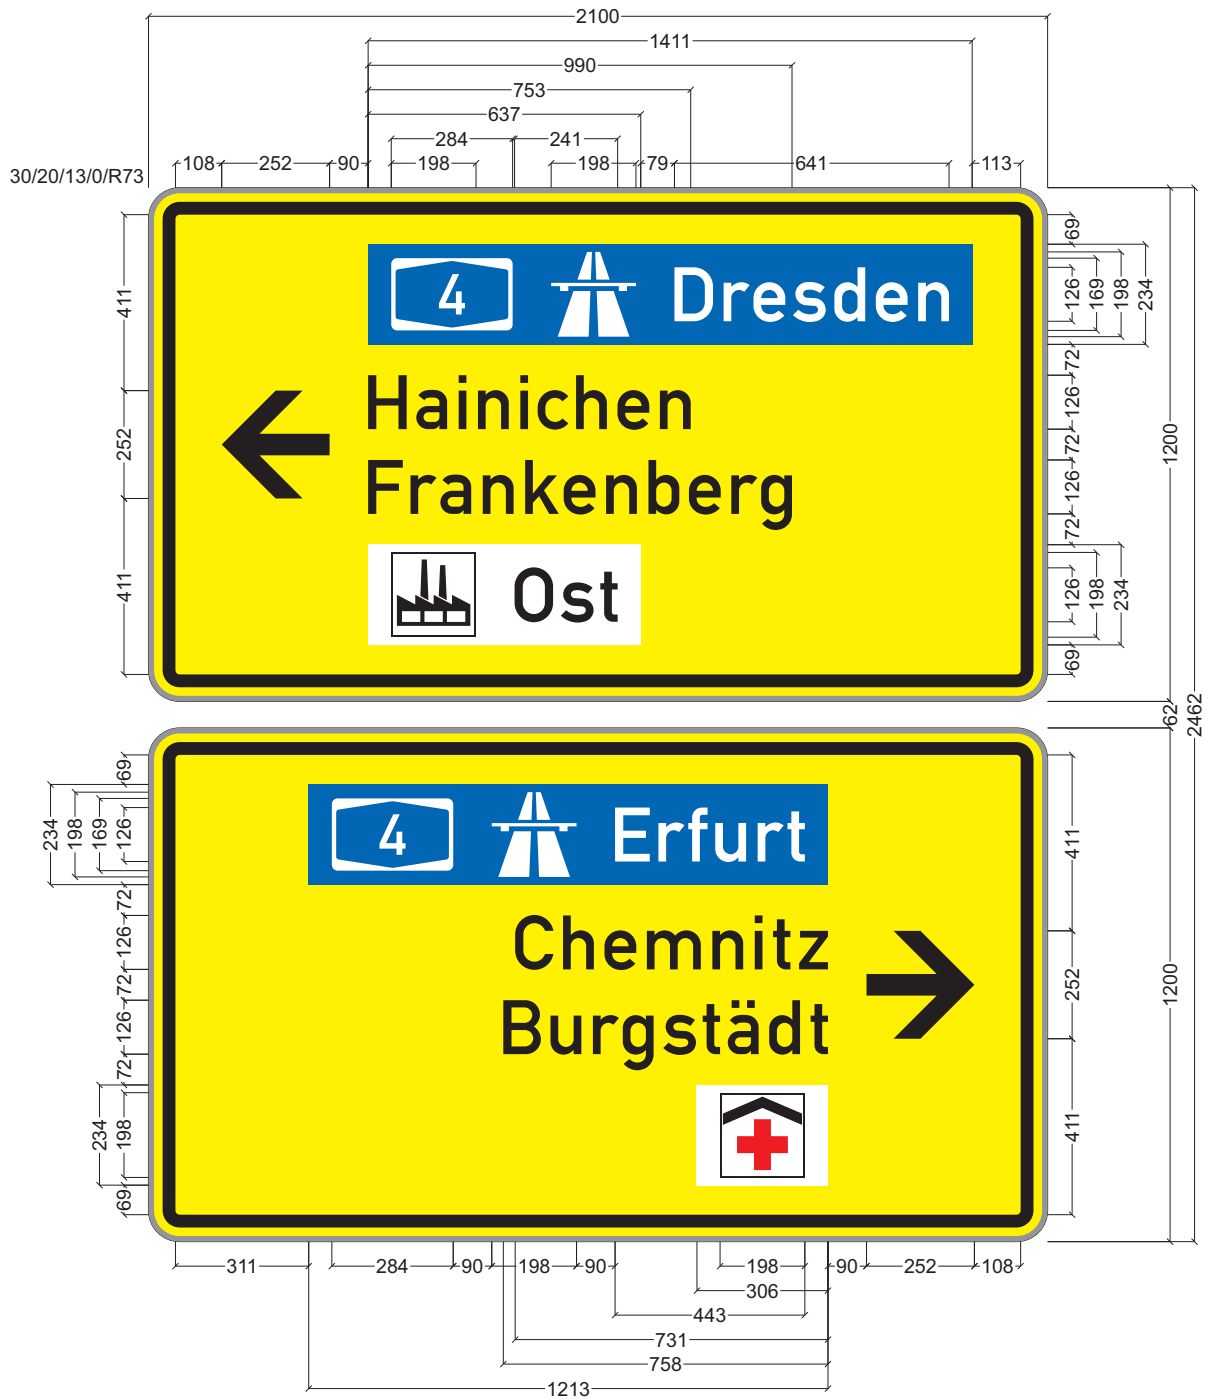

Erneuerung WW - Mittweida
Lager der KP m. neuer WW

21.03.2024

Wichtige Hinweise: Die Verwendung der im Geoportal Sachsenatlas erzeugten Karten, insbesondere deren Vervielfältigung und Veröffentlichung, kann von bestimmten Nutzungsrechten abhängig sein, die nur der jeweilige Datenanbieter (geodatenhaltende Stelle) einräumt. Bitte wenden Sie sich an den Datenanbieter, um dazu nähere Informationen zu erhalten. Die im Geoportal Sachsenatlas erzeugten Karten können systembedingte Ungenauigkeiten enthalten. Sie dienen daher im Wesentlichen nur der Information. Die Karten sind insbesondere nicht geeignet, besondere rechtliche Ansprüche geltend zu machen.

Datenquelle für Hintergrundkarte außerhalb Sachsens:

© Bundesamt für Kartographie und Geodäsie 2024, Datenquellen: https://sg.geodatenzentrum.de/web_public/Datenquellen_TopPlus_Open.pdf

Schild 1

Breite Kontraststreifen:	30 mm
Randbreite:	45 mm
Außenradius:	137,5 mm
Randprofilbreite:	17,5/0 mm
Länge der Diagonale:	3,47 m
Fläche des Schildes:	6,08 qm
Schildhöhe:	1900 mm
Schildbreite:	3200 mm
Schriftgrößen:	126 mm