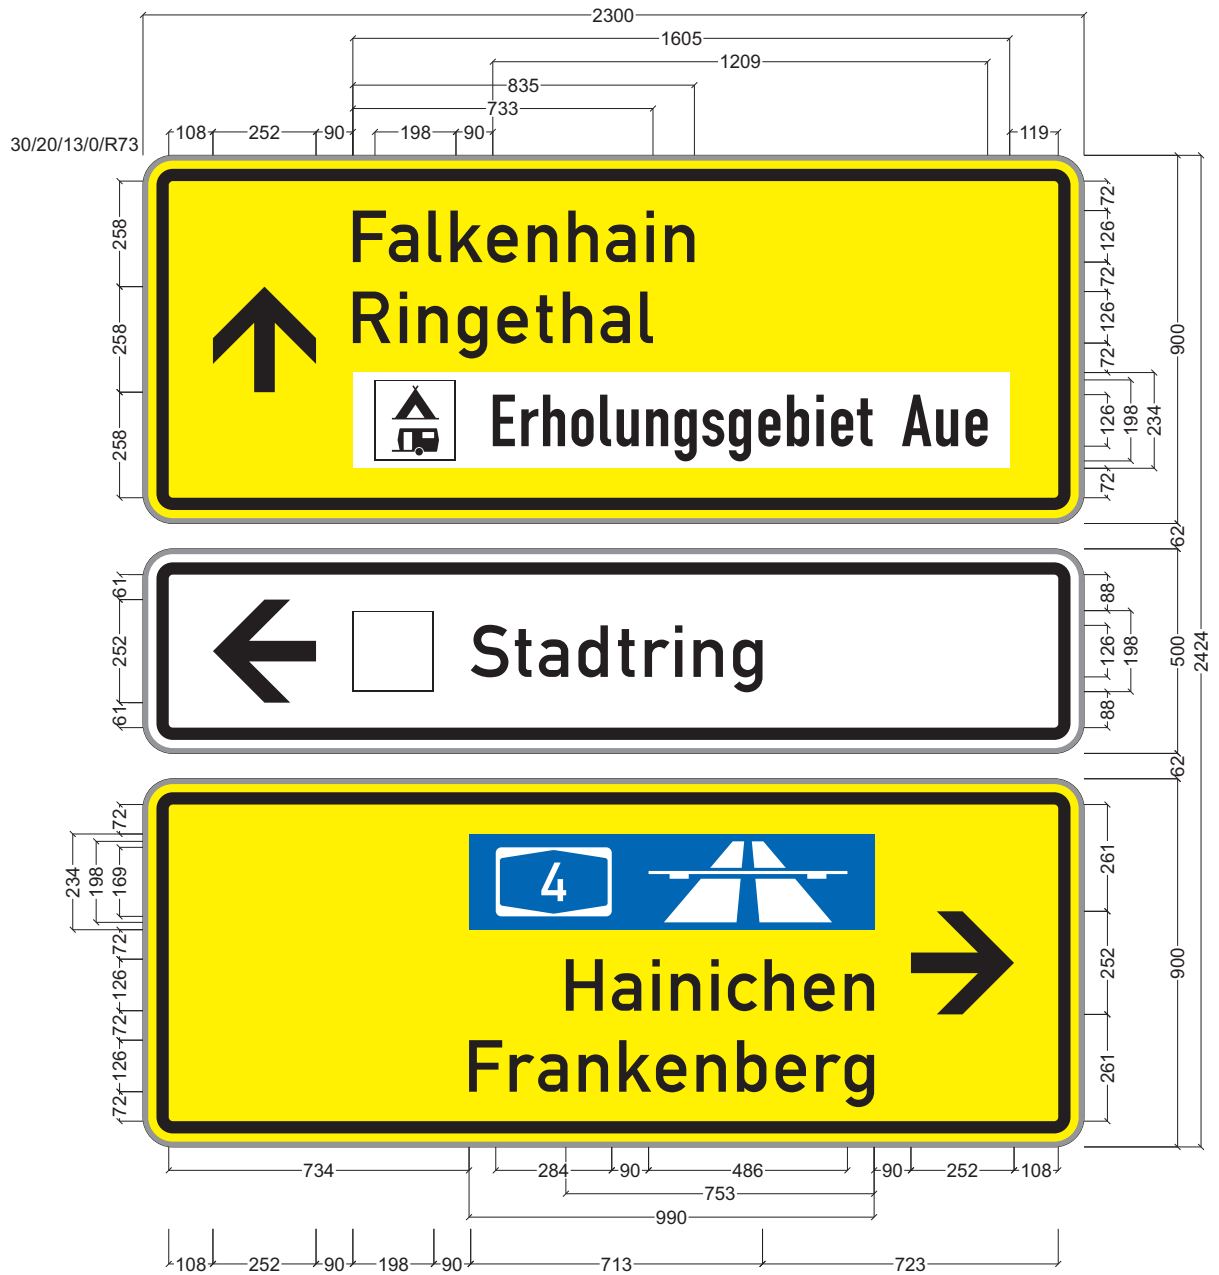

Schild 9

Breite Kontraststreifen:	20 mm
Randbreite:	30 mm
Außenradius:	73 mm
Randprofilbreite:	13/0 mm
Länge der Diagonale:	2,31/2,21 m
Fläche des Schildes:	2,07/1,15/2,07 qm
Schildhöhe:	900/500/900 mm
Schildbreite:	2300 mm
Schriftgrößen:	126 mm