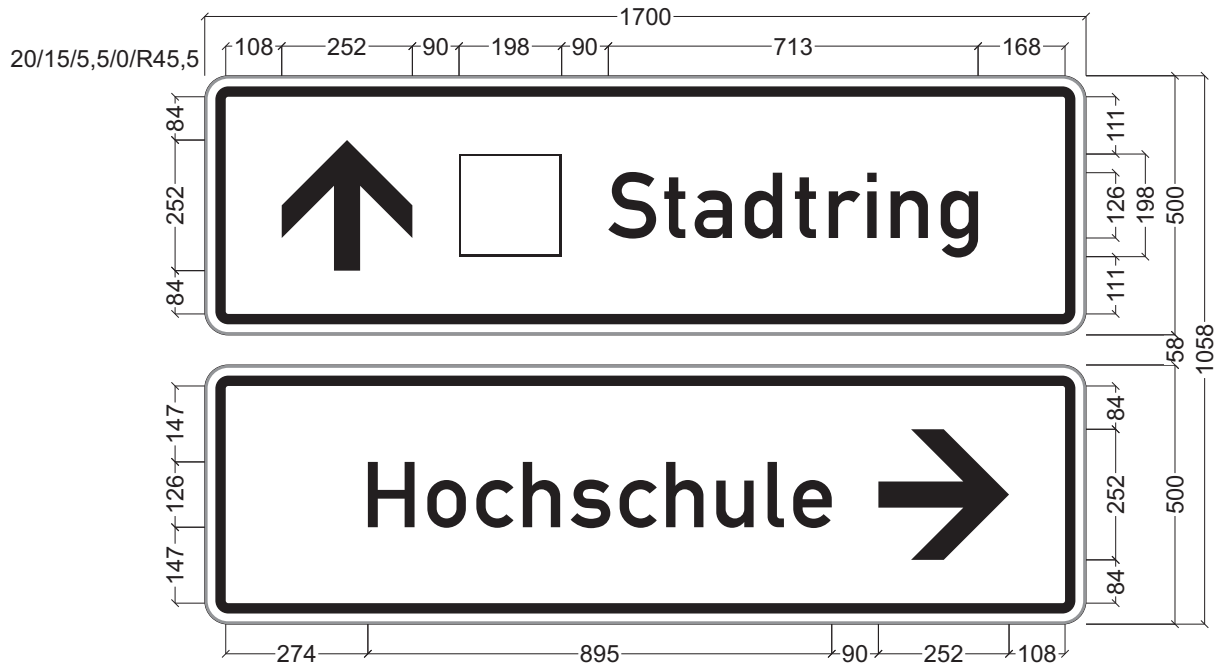

Schild 15

Breite Kontraststreifen:	15 mm
Randbreite:	20 mm
Außenradius:	45,5 mm
Randprofilbreite:	5,5/0 mm
Länge der Diagonale:	1,67 m
Fläche des Schildes:	0,85/0,85 qm
Schildhöhe:	500 mm
Schildbreite:	1700 mm
Schriftgrößen:	126 mm