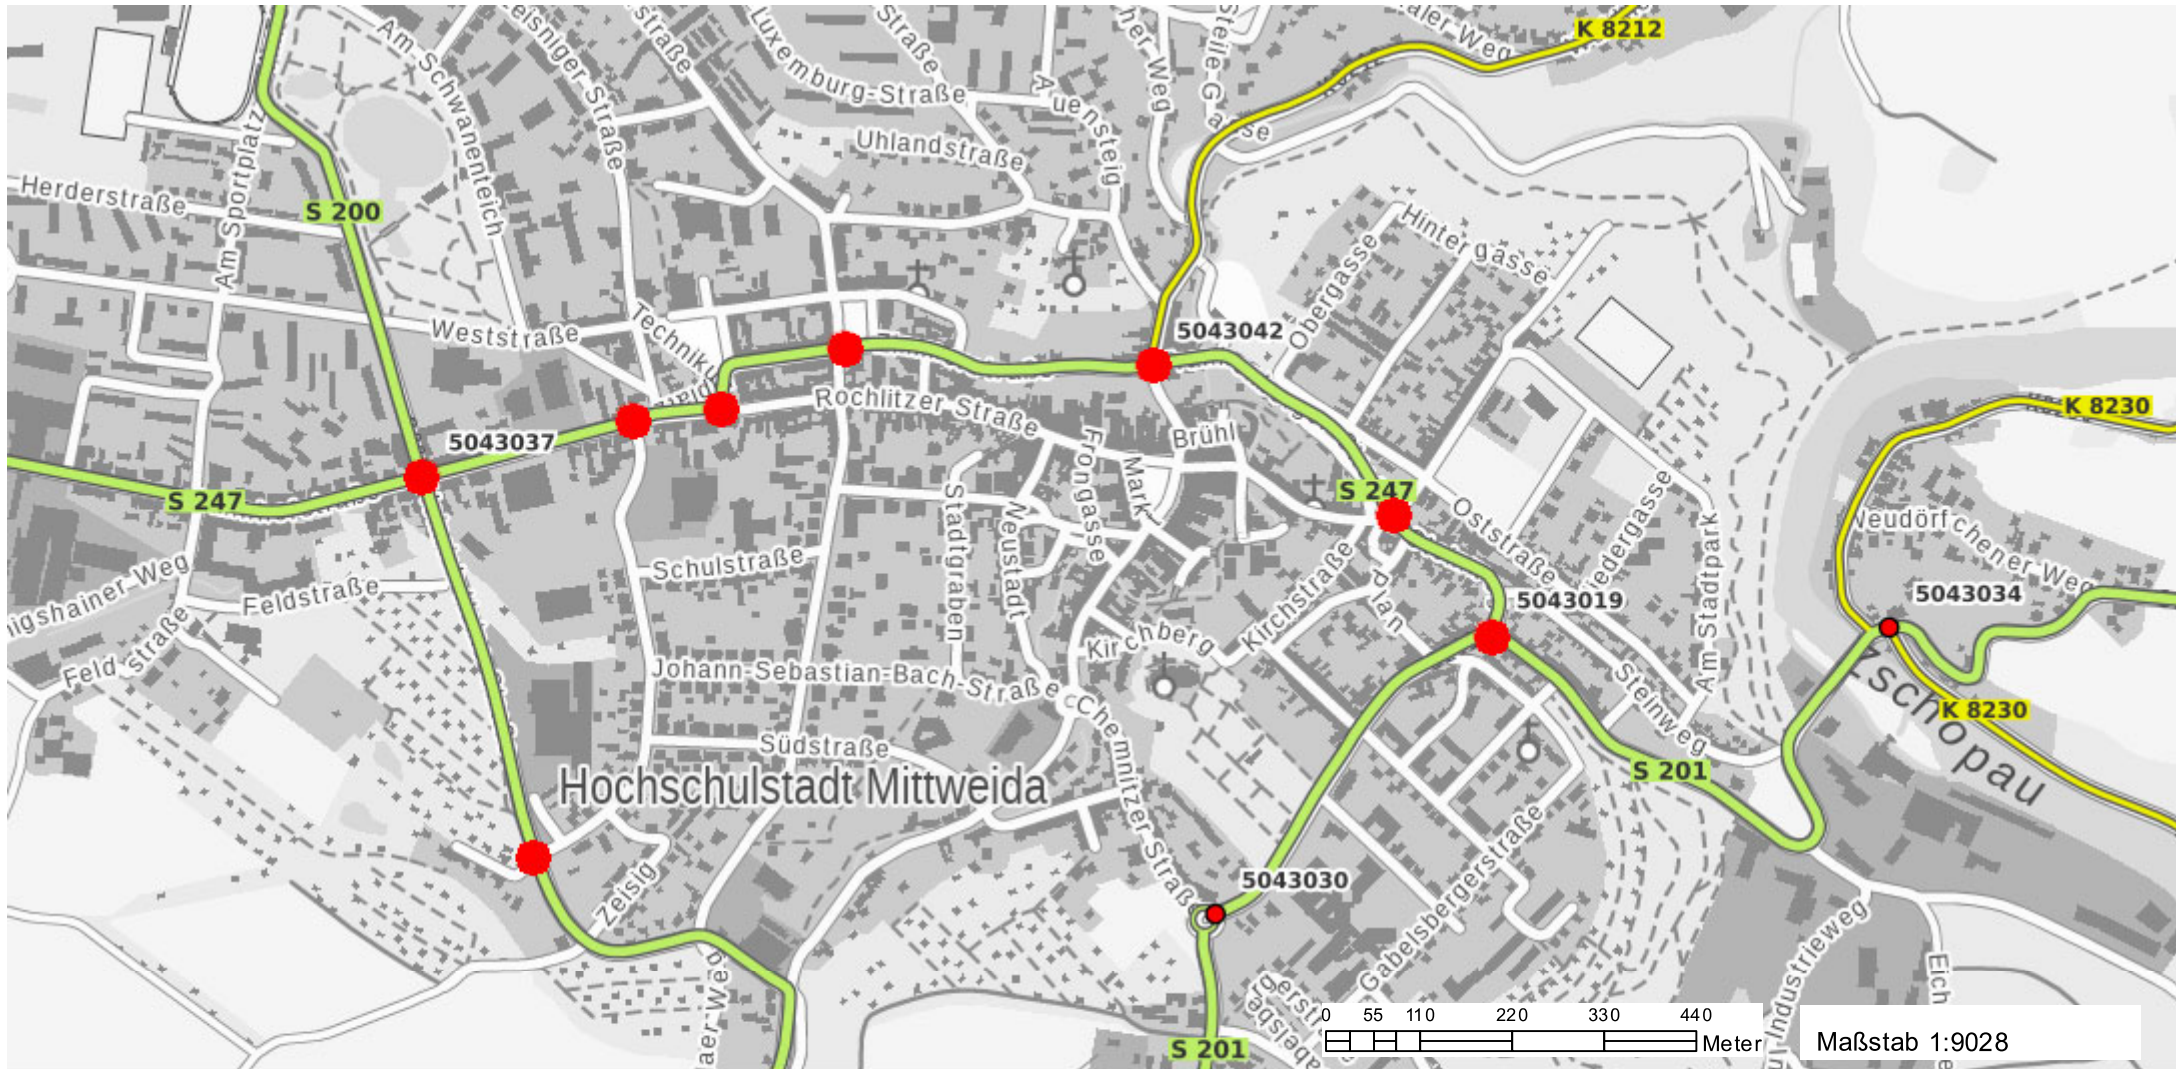

Erneuerung WW - Mittweida
Lager der KP m. neuer WW

21.03.2024

Wichtige Hinweise: Die Verwendung der im Geoportal Sachsenatlas erzeugten Karten, insbesondere deren Vervielfältigung und Veröffentlichung, kann von bestimmten Nutzungsrechten abhängig sein, die nur der jeweilige Datenanbieter (geodatenhaltende Stelle) einräumt. Bitte wenden Sie sich an den Datenanbieter, um dazu nähere Informationen zu erhalten. Die im Geoportal Sachsenatlas erzeugten Karten können systembedingte Ungenauigkeiten enthalten. Sie dienen daher im Wesentlichen nur der Information. Die Karten sind insbesondere nicht geeignet, besondere rechtliche Ansprüche geltend zu machen.

Datenquelle für Hintergrundkarte außerhalb Sachsens:

© Bundesamt für Kartographie und Geodäsie 2024, Datenquellen: https://sg.geodatenzentrum.de/web_public/Datenquellen_TopPlus_Open.pdf

Schild 1

Breite Kontraststreifen:	30 mm
Randbreite:	45 mm
Außenradius:	137,5 mm
Randprofilbreite:	17,5/0 mm
Länge der Diagonale:	3,47 m
Fläche des Schildes:	6,08 qm
Schildhöhe:	1900 mm
Schildbreite:	3200 mm
Schriftgrößen:	126 mm