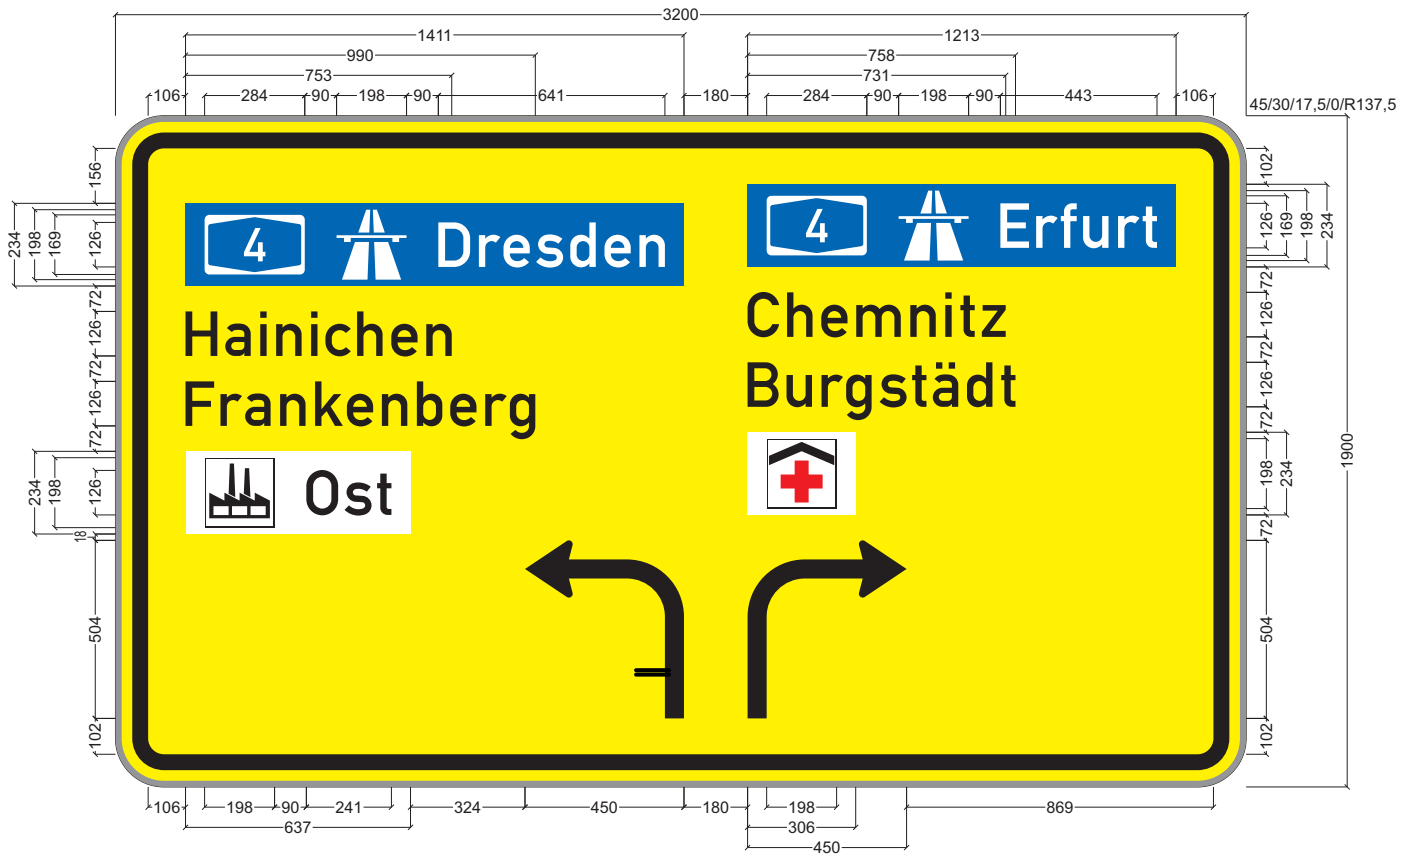

Erneuerung WW - Mittweida
Lager der KP m. neuer WW

21.03.2024

Wichtige Hinweise: Die Verwendung der im Geoportal Sachsenatlas erzeugten Karten, insbesondere deren Vervielfältigung und Veröffentlichung, kann von bestimmten Nutzungsrechten abhängig sein, die nur der jeweilige Datenanbieter (geodatenhaltende Stelle) einräumt. Bitte wenden Sie sich an den Datenanbieter, um dazu nähere Informationen zu erhalten. Die im Geoportal Sachsenatlas erzeugten Karten können systembedingte Ungenauigkeiten enthalten. Sie dienen daher im Wesentlichen nur der Information. Die Karten sind insbesondere nicht geeignet, besondere rechtliche Ansprüche geltend zu machen.

Datenquelle für Hintergrundkarte außerhalb Sachsens:

© Bundesamt für Kartographie und Geodäsie 2024, Datenquellen: https://sg.geodatenzentrum.de/web_public/Datenquellen_TopPlus_Open.pdf

Schild 1

Breite Kontraststreifen:	30 mm
Randbreite:	45 mm
Außenradius:	137,5 mm
Randprofilbreite:	17,5/0 mm
Länge der Diagonale:	3,47 m
Fläche des Schildes:	6,08 qm
Schildhöhe:	1900 mm
Schildbreite:	3200 mm
Schriftgrößen:	126 mm