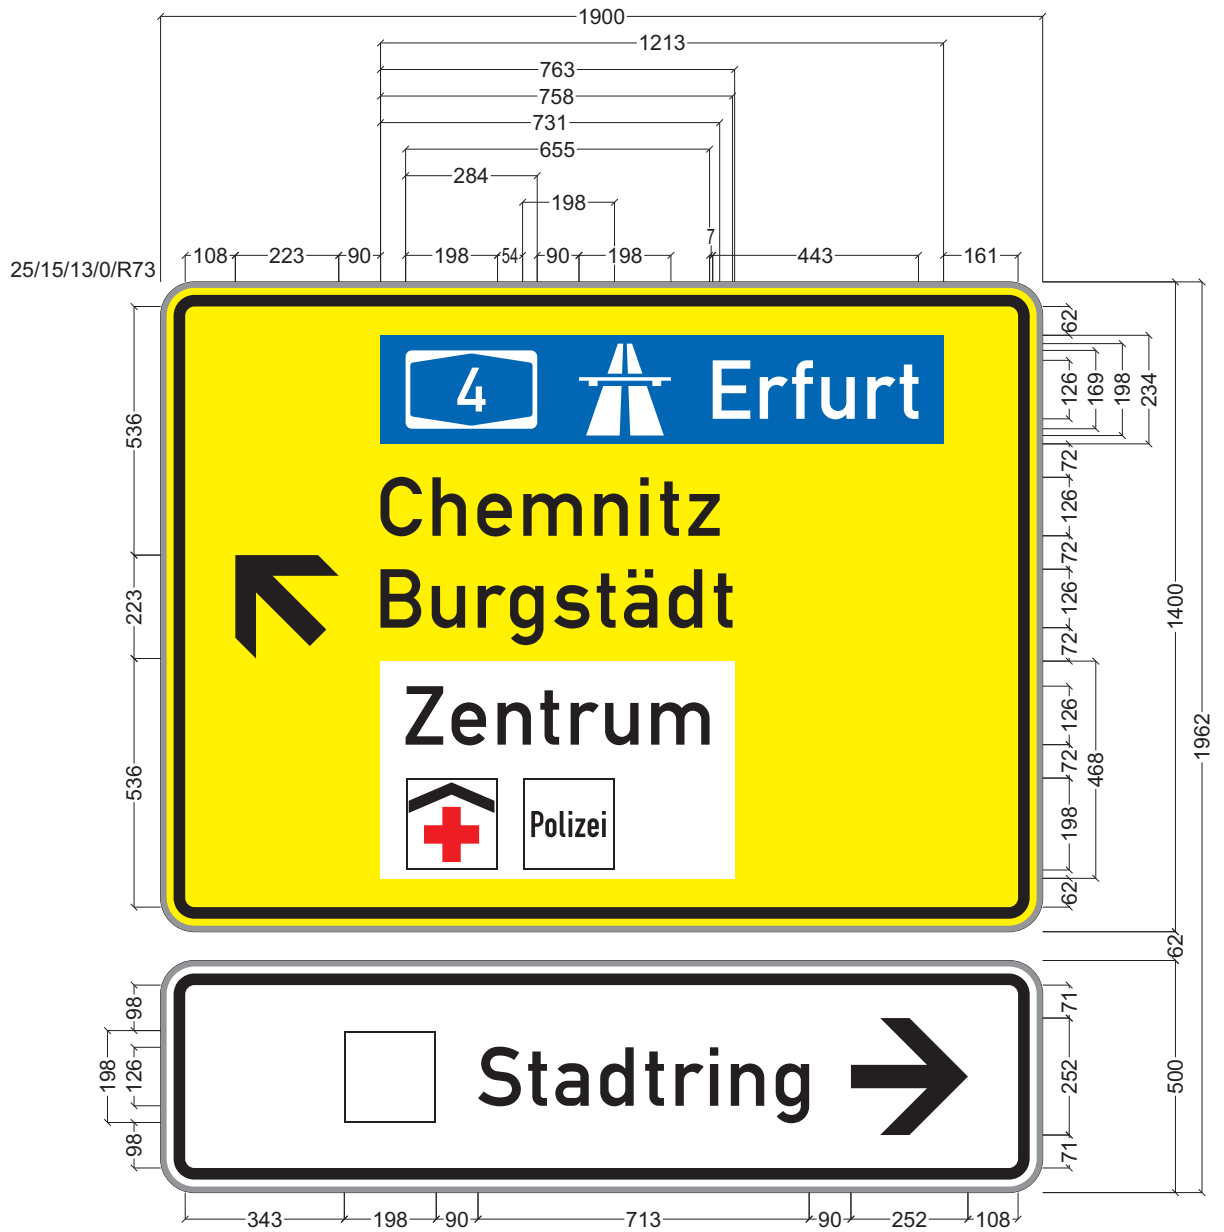

Breite Kontraststreifen:	15 mm
Randbreite:	25 mm
Außenradius:	73 mm
Randprofilbreite:	13/0 mm
Länge der Diagonale:	2,21/1,84 m
Fläche des Schildes:	2,66/0,95 qm
Schildhöhe:	1400/500 mm
Schildbreite:	1900 mm
Schriftgrößen:	126 mm