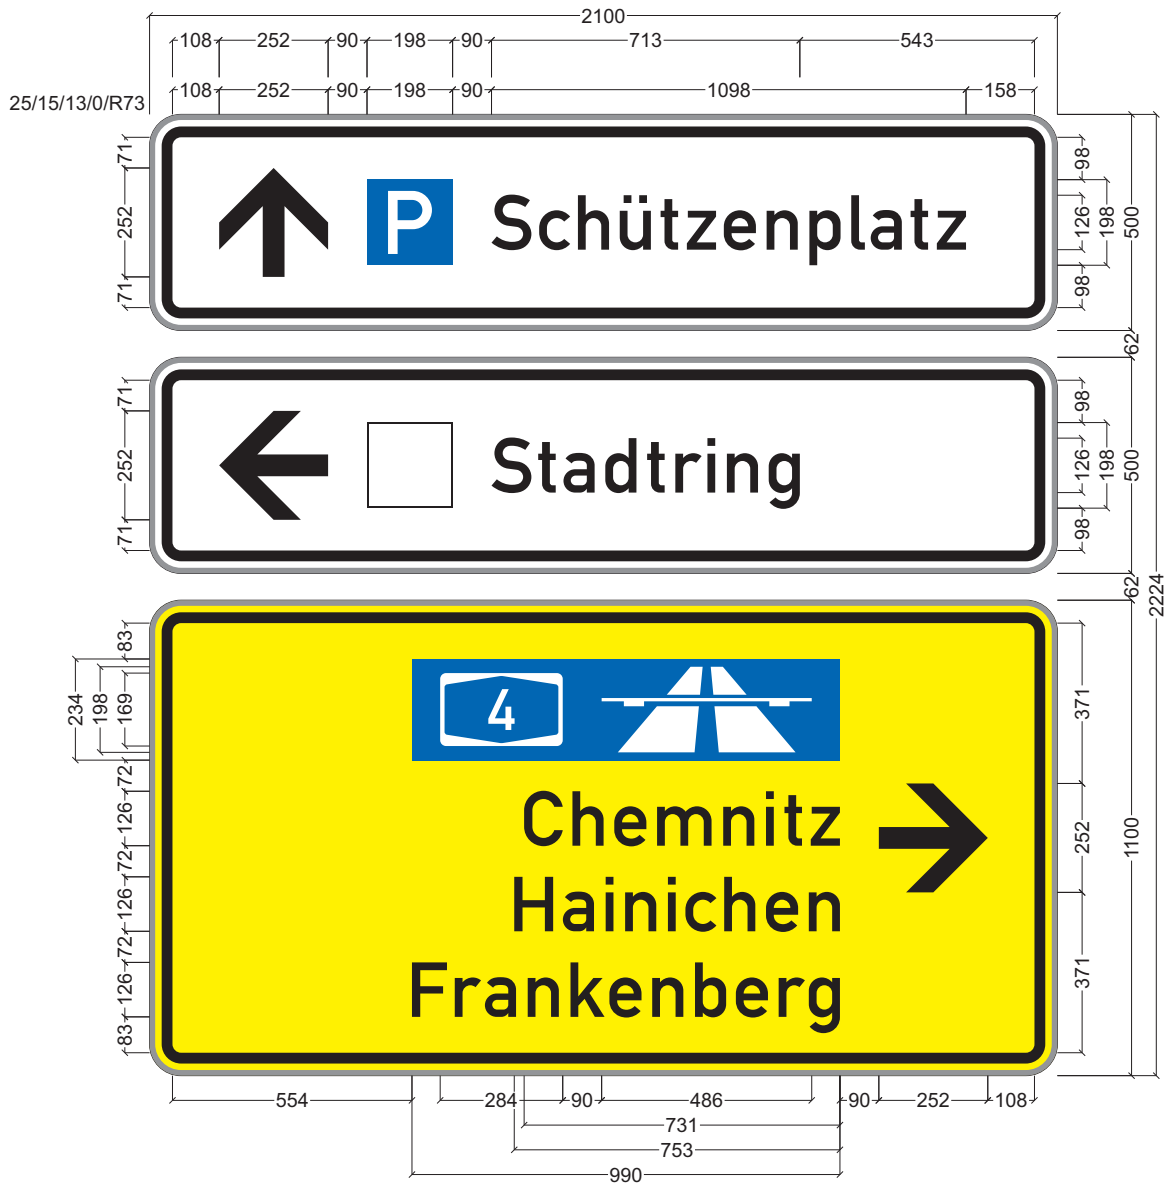

Schild 6

Breite Kontraststreifen:	15 mm
Randbreite:	25 mm
Außenradius:	73 mm
Randprofilbreite:	13/0 mm
Länge der Diagonale:	2,03/2,23 m
Fläche des Schildes:	1,05/1,05/2,31 qm
Schildhöhe:	500/500/1100 mm
Schildbreite:	2100 mm
Schriftgrößen:	126 mm