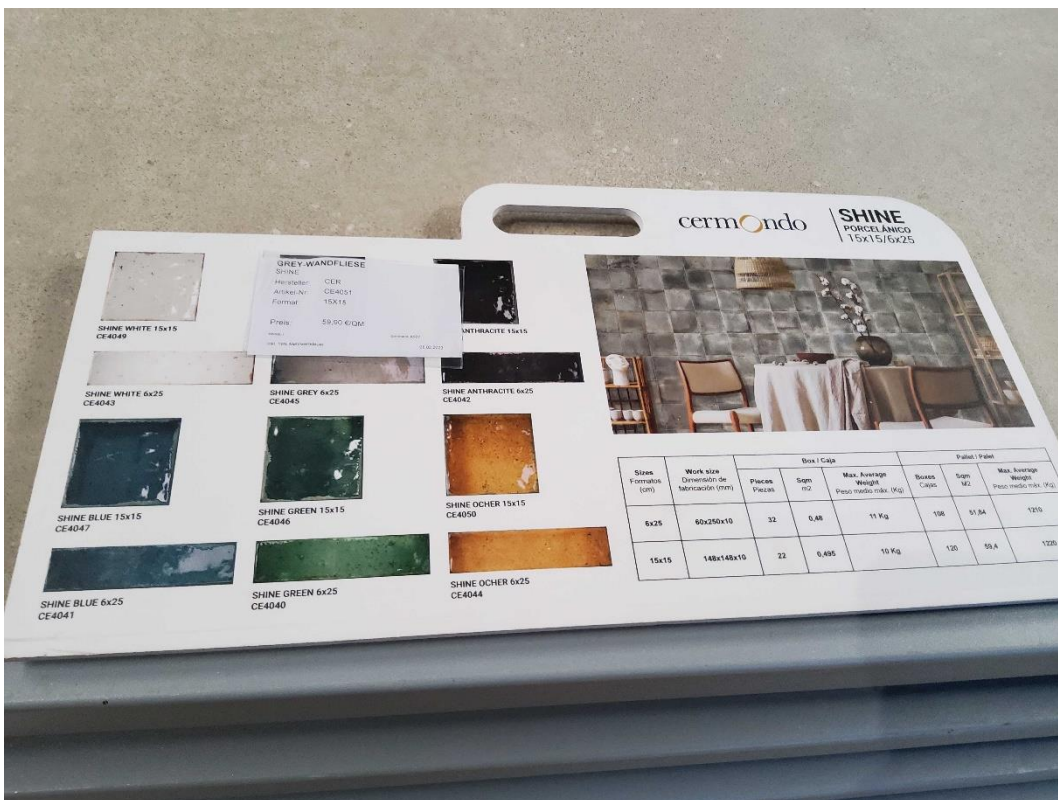

Fliesenauswahl

BDZ Rackwitz

Adresse: Hauptstraße 1
04519 Rackwitz

Auftraggeber: Gemeinde Rackwitz
ProjektNr: ALWR

Ausstelldatum: 14.11.2024

Marazzi: Milano - Bodenfliese 30x60 für KG, EG, DG

Princess Ceramic: Polaris Wandfliese als Grundfliese 30 x 60 -> KG, EG, DG

RAKO/ Lasselsberger: Color One - Wandfliesen 15x15 und 20x20 für KG - Teilbereiche

Agrob Buchtal: Plural Non slip / R10 B – Boden EG Raum E.01 -> Dekor

Cermondo: Shine – Wandfliesen Brick-Design Teilflächen EG und DG