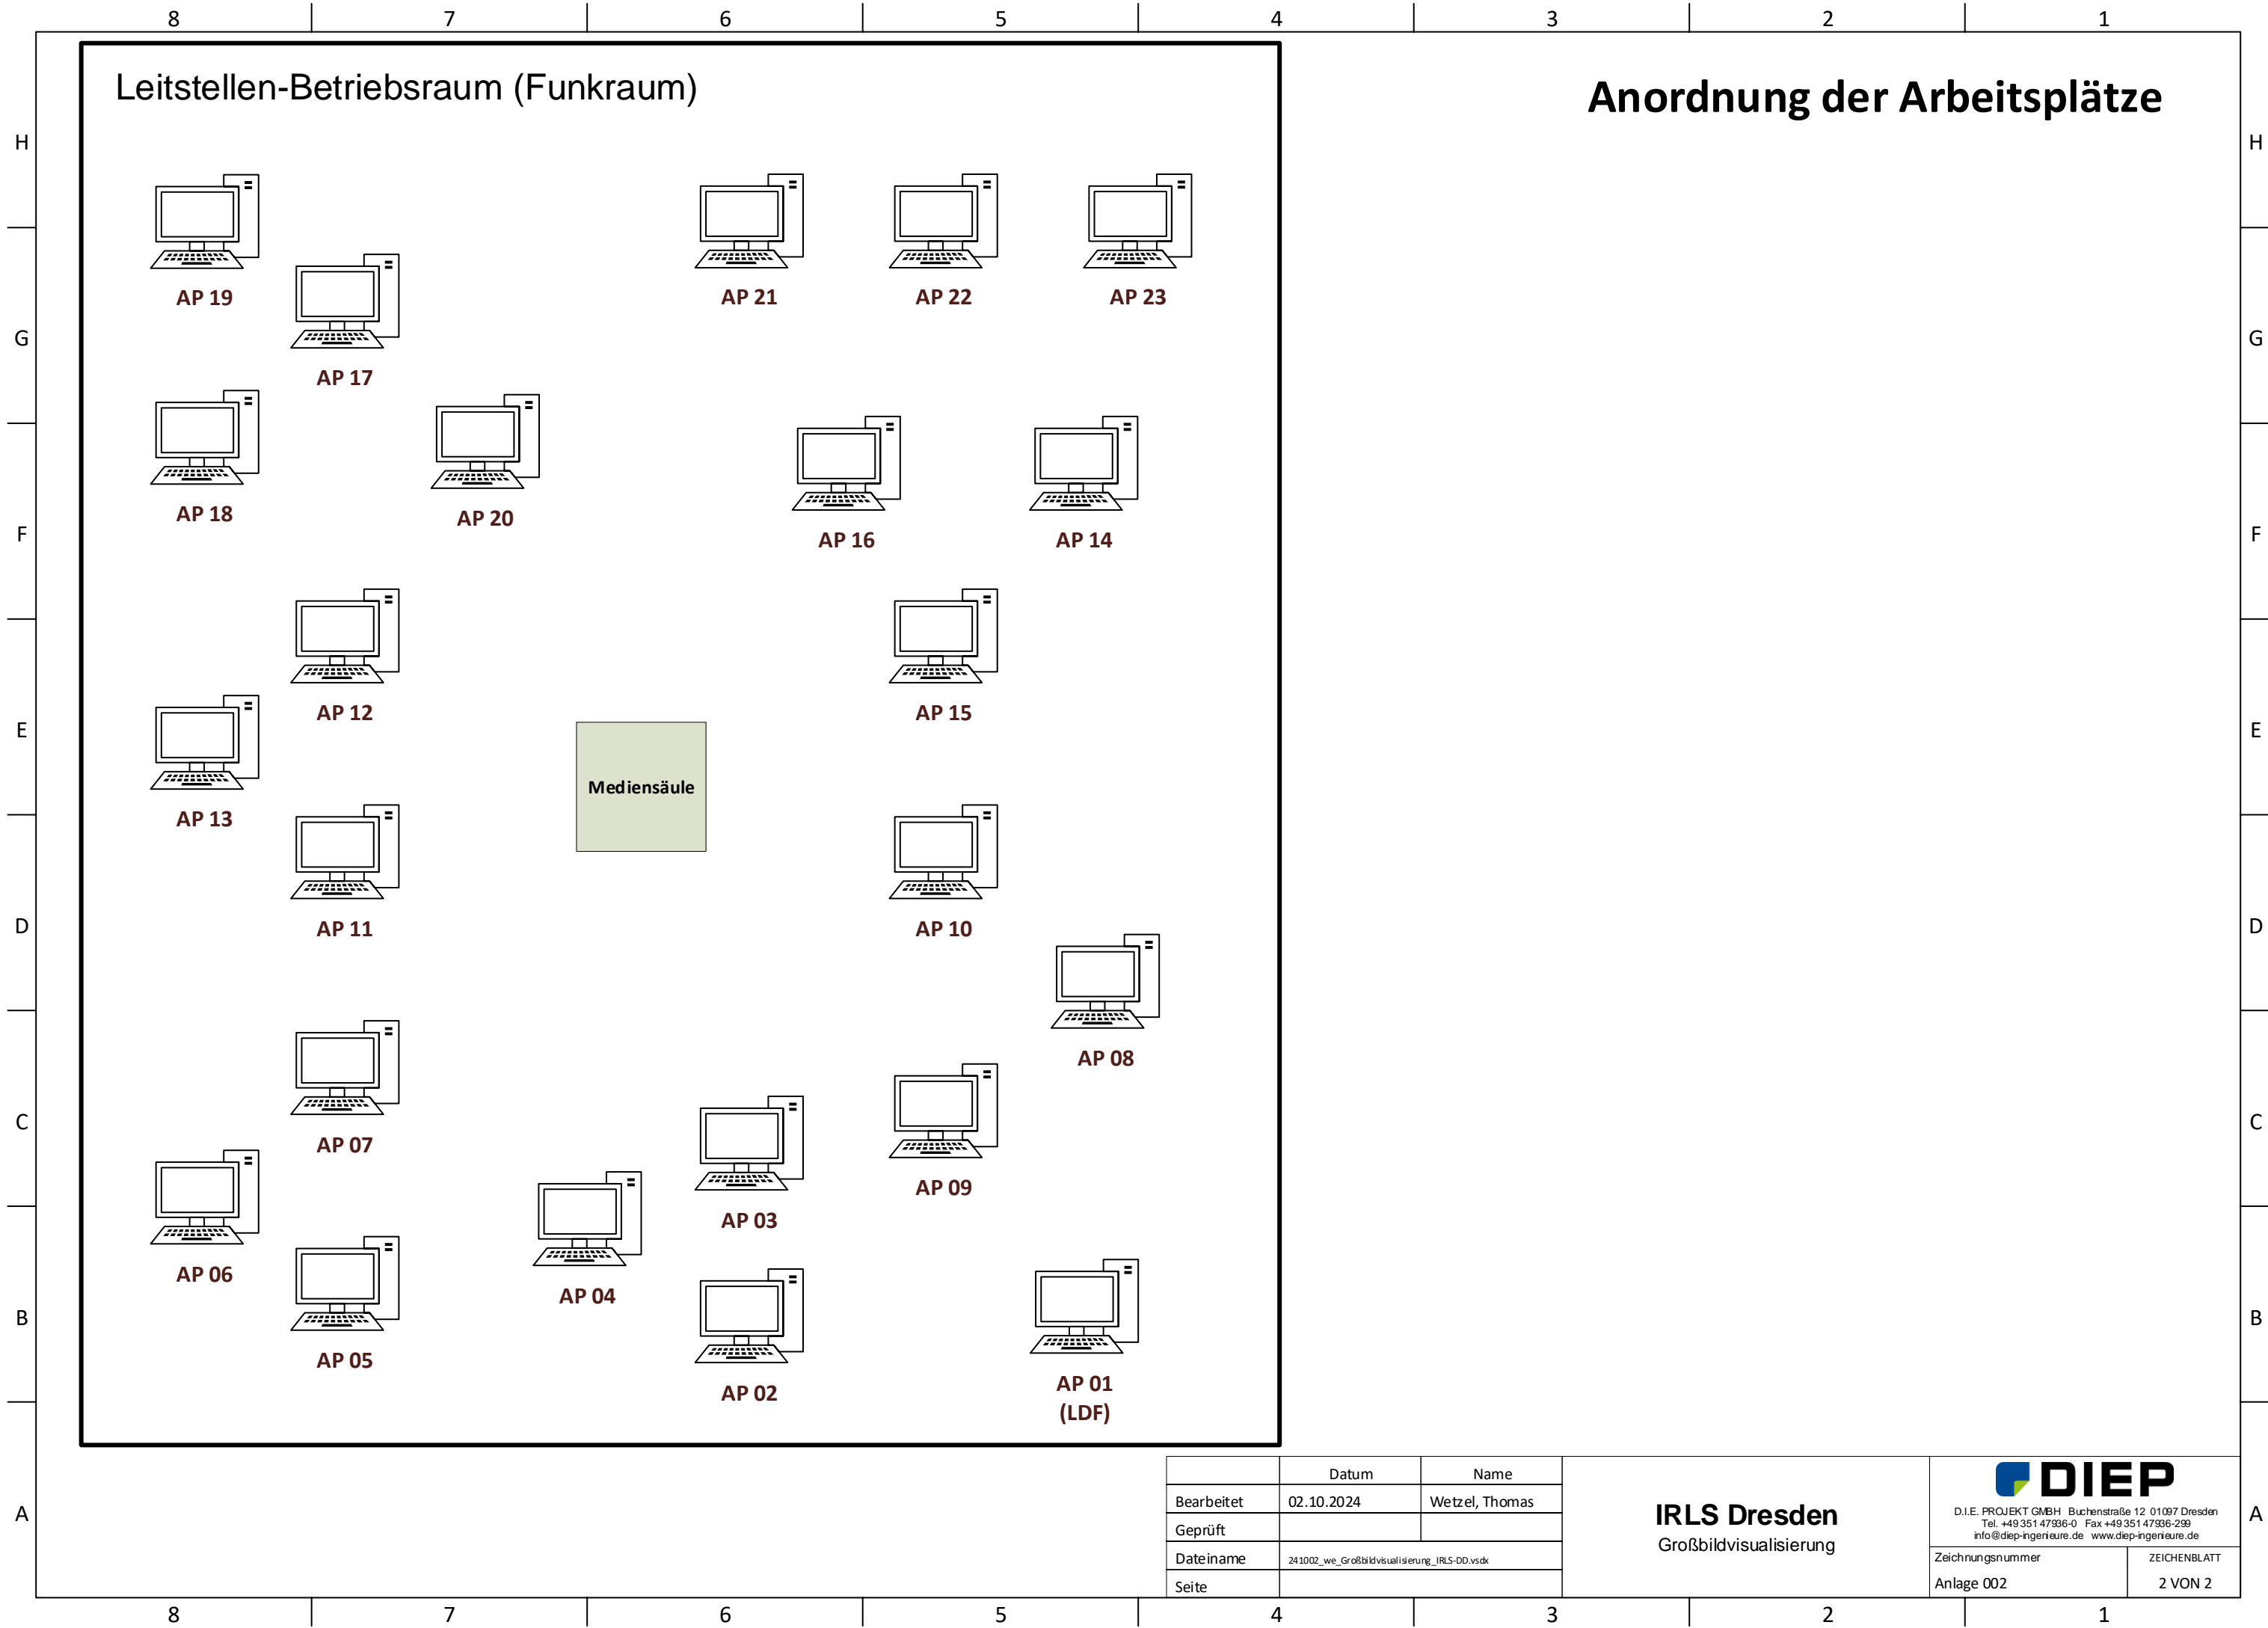

Architektur der Großbildvisualisierung

	Datum	Name	IRLS Dresden Großbildvisualisierung	
Bearbeitet	02.10.2024	Wetzel, Thomas	 D.I.E. PROJEKT GmbH Buchsamerstraße 12 01097 Dresden Tel. +49 351 47396-0 Fax +49 351 47396-239 info@dep-ingeniare.de www.dep-ingeniare.de	
Geprüft				
Dateiname	241002_wg_Großbildvisualisierung_IRLS-DD_vsd			
Seite	3		Zeichnungsnummer Anlage 002	ZEICHENBLATT 1 VON 2

Leitstellen-Betriebsraum (Funkraum)

Anordnung der Arbeitsplätze

	Datum	Name
Bearbeitet	02.10.2024	Wetzel, Thomas
Geprüft		
Dateiname	241002_we_Großbildvisualisierung_IRLS-DD.vsd	
Seite		

IRLS Dresden
Großbildvisualisierung