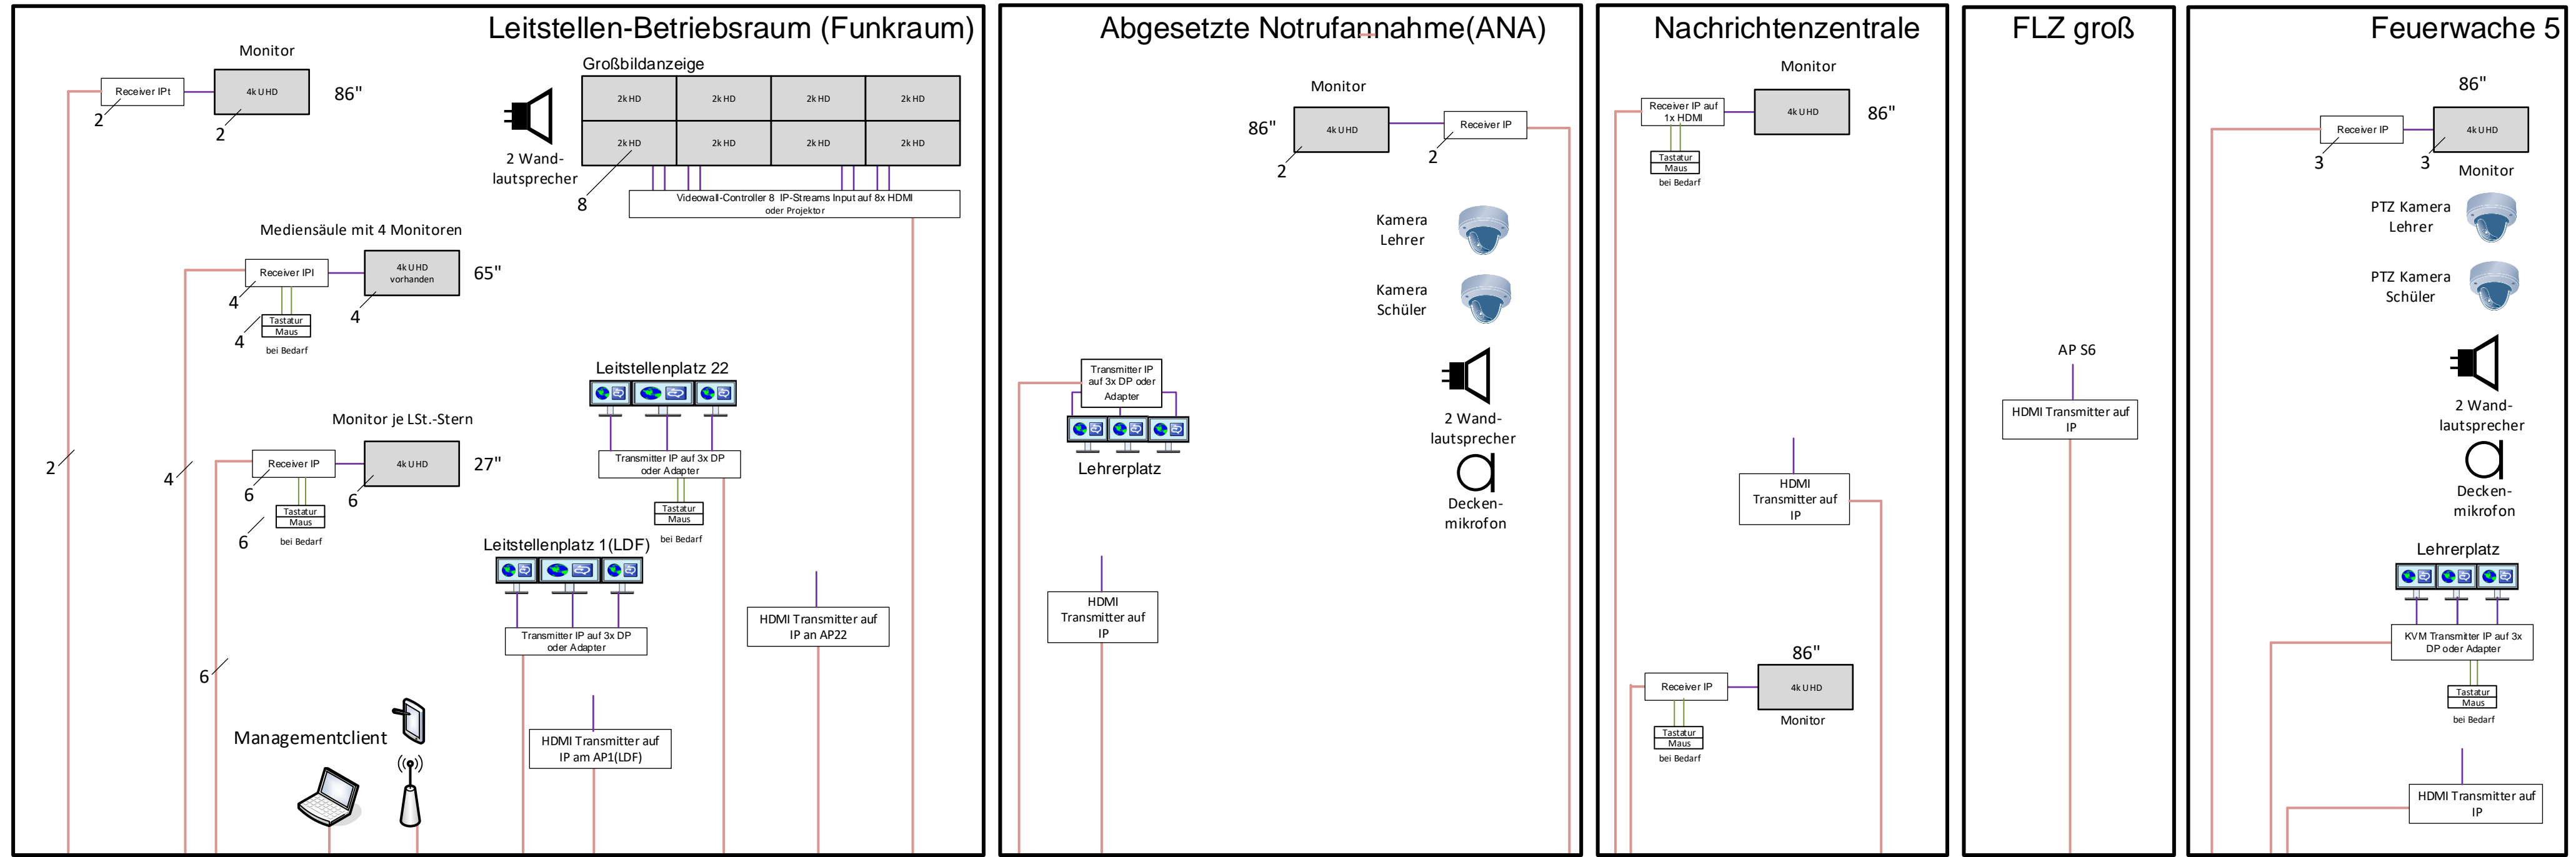

Architektur der Großbildvisualisierung

	Datum	Name	IRLS Dresden Großbildvisualisierung	
Bearbeitet	02.10.2024	Wetzel, Thomas	 D.I.E. PROJEKT GmbH Buchsamerstraße 12 01097 Dresden Tel. +49 351 47396-0 Fax +49 351 47396-239 info@dep-ingeniare.de www.dep-ingeniare.de	
Geprüft				
Dateiname	241002_wg_Großbildvisualisierung_IRLS-DD_vsd			
Seite	3		Zeichnungsnummer Anlage 002	ZEICHENBLATT 1 VON 2

Leitstellen-Betriebsraum (Funkraum)

Anordnung der Arbeitsplätze

	Datum	Name
Bearbeitet	02.10.2024	Wetzel, Thomas
Geprüft		
Dateiname	241002_we_Großbildvisualisierung_IRLS-DD.vsd	
Seite		

IRLS Dresden
Großbildvisualisierung