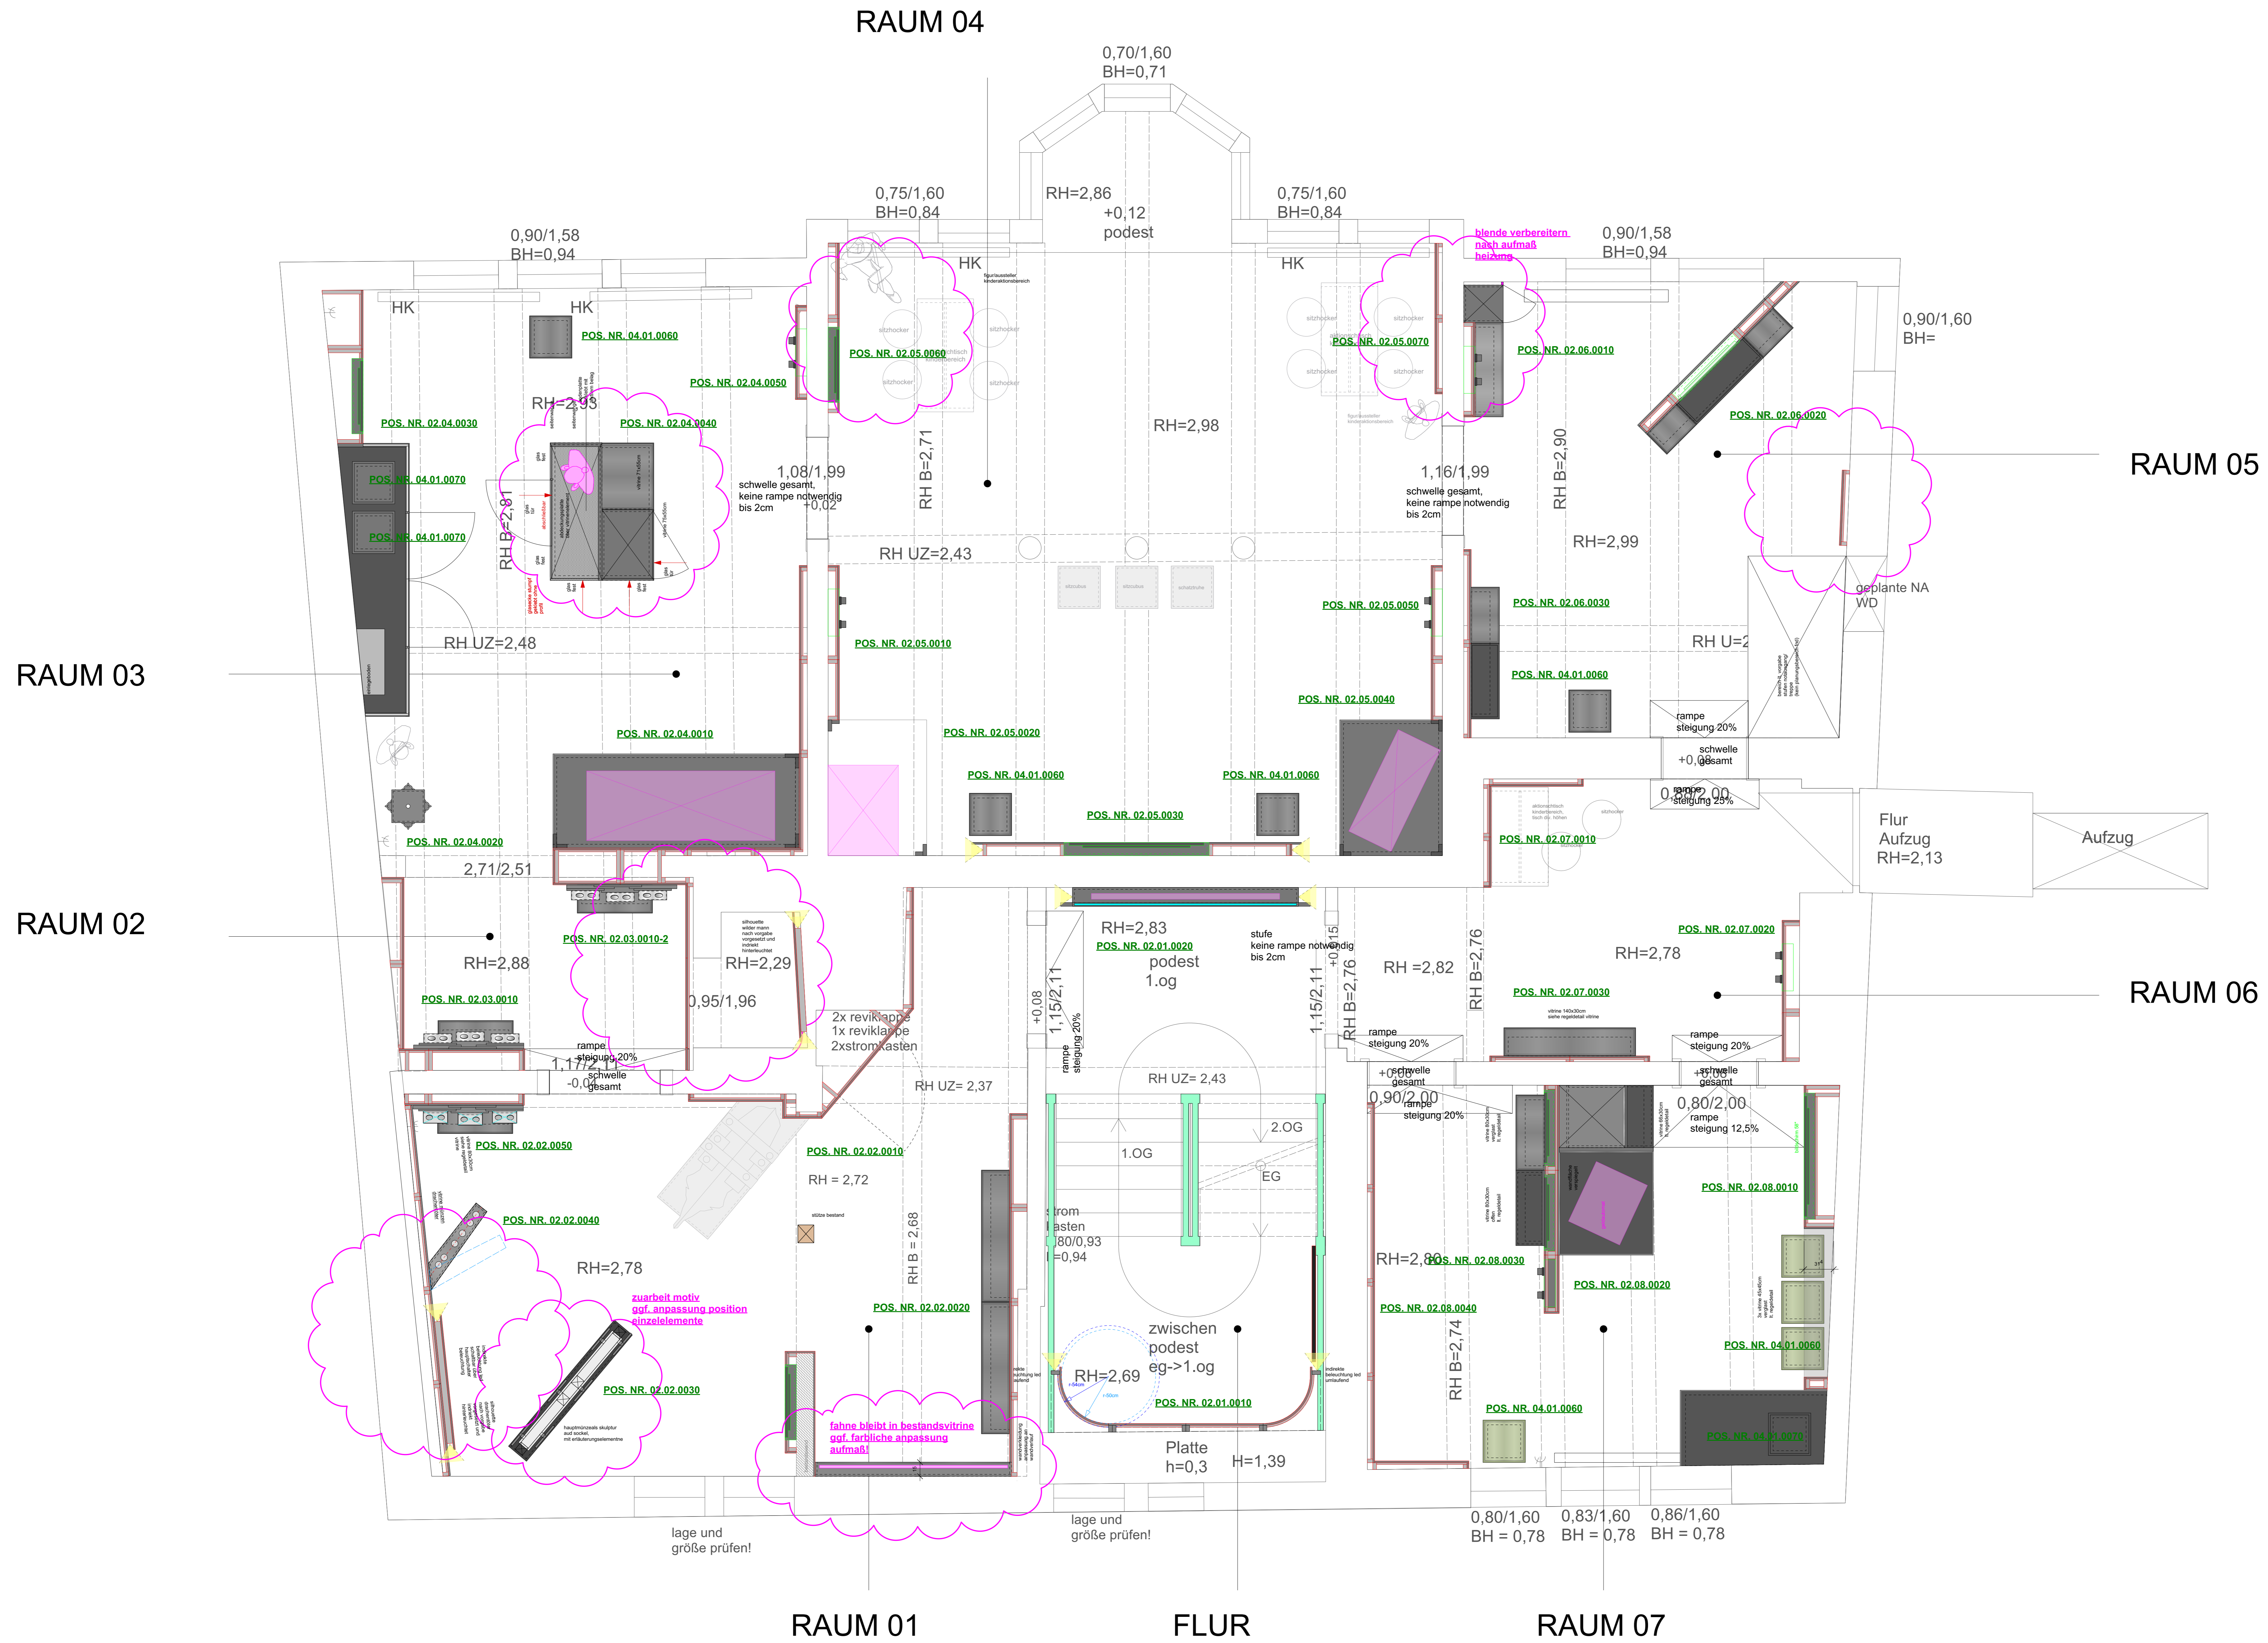

RAUM 04

GRUNDRISS 1.OBERGESCHOSS MÖBLIERUNG TISCHLER

Aktivierung des Museums „Alte Münze“