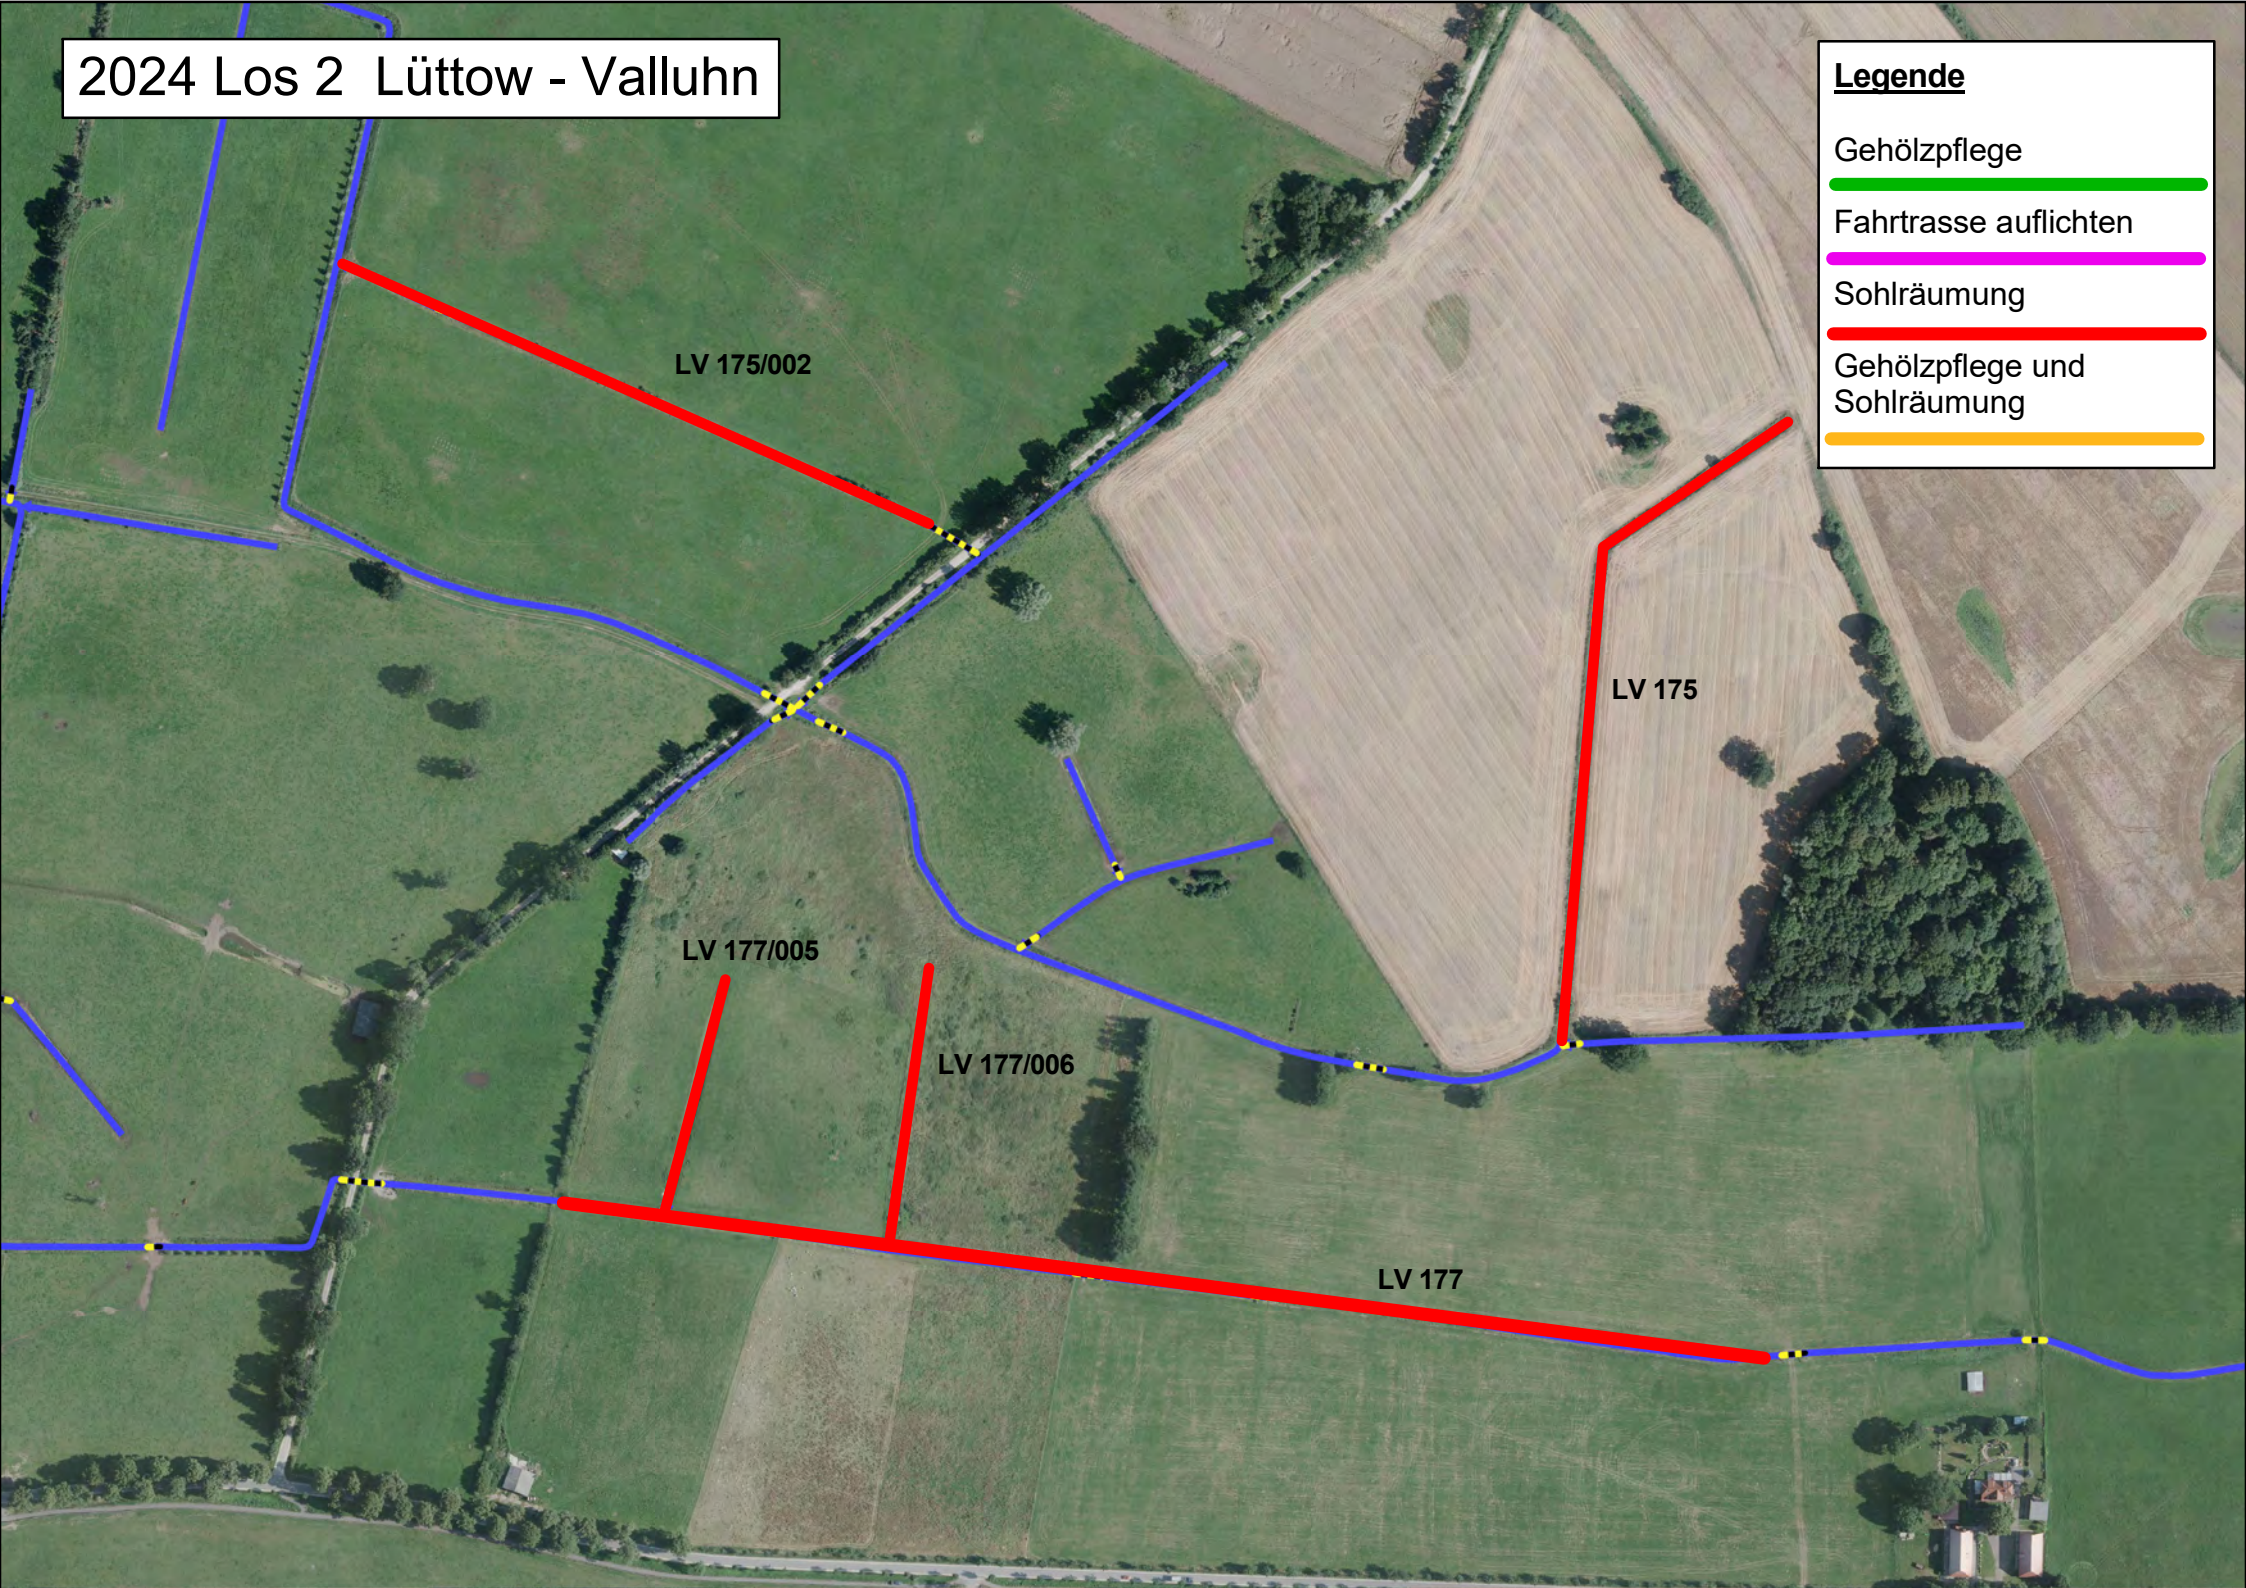

2024 Los 2 Neuenkirchen

**Legende**

Gehölzpflege

Fahrtrasse auflichten

Sohlräumung

Gehölzpflege und Sohlräumung

2024  
Los 2  
Ortslage: Lassahn

LV 156/003

LV 156/005

**Legende**

Gehölzpflege

Fahrtrasse

Sohlräumung

Instandsetzung

# 2024 Los 2 Lüttow - Valluhn

**Legende**

- Gehölzpflege
- Fahrtrasse auffichten
- Sohlräumung
- Gehölzpflege und Sohlraumung

2024 Los 2 Lüttow - Valluhn

LV 170/001

**Legende**

- Gehölzpflege
- Fahrtrasse auflichten
- Sohlräumung
- Gehölzpflege und Sohlraumung

2024 Los 2 Lüttow - Valluhn

LV 174

LV 175/011

**Legende**

- Gehölzpflege
- Fahrtrasse auflichten
- Sohlräumung
- Gehölzpflege und Sohlraumung

2024 Los 2 Lüttow - Valluhn

LV 745/22

LV 745/021a