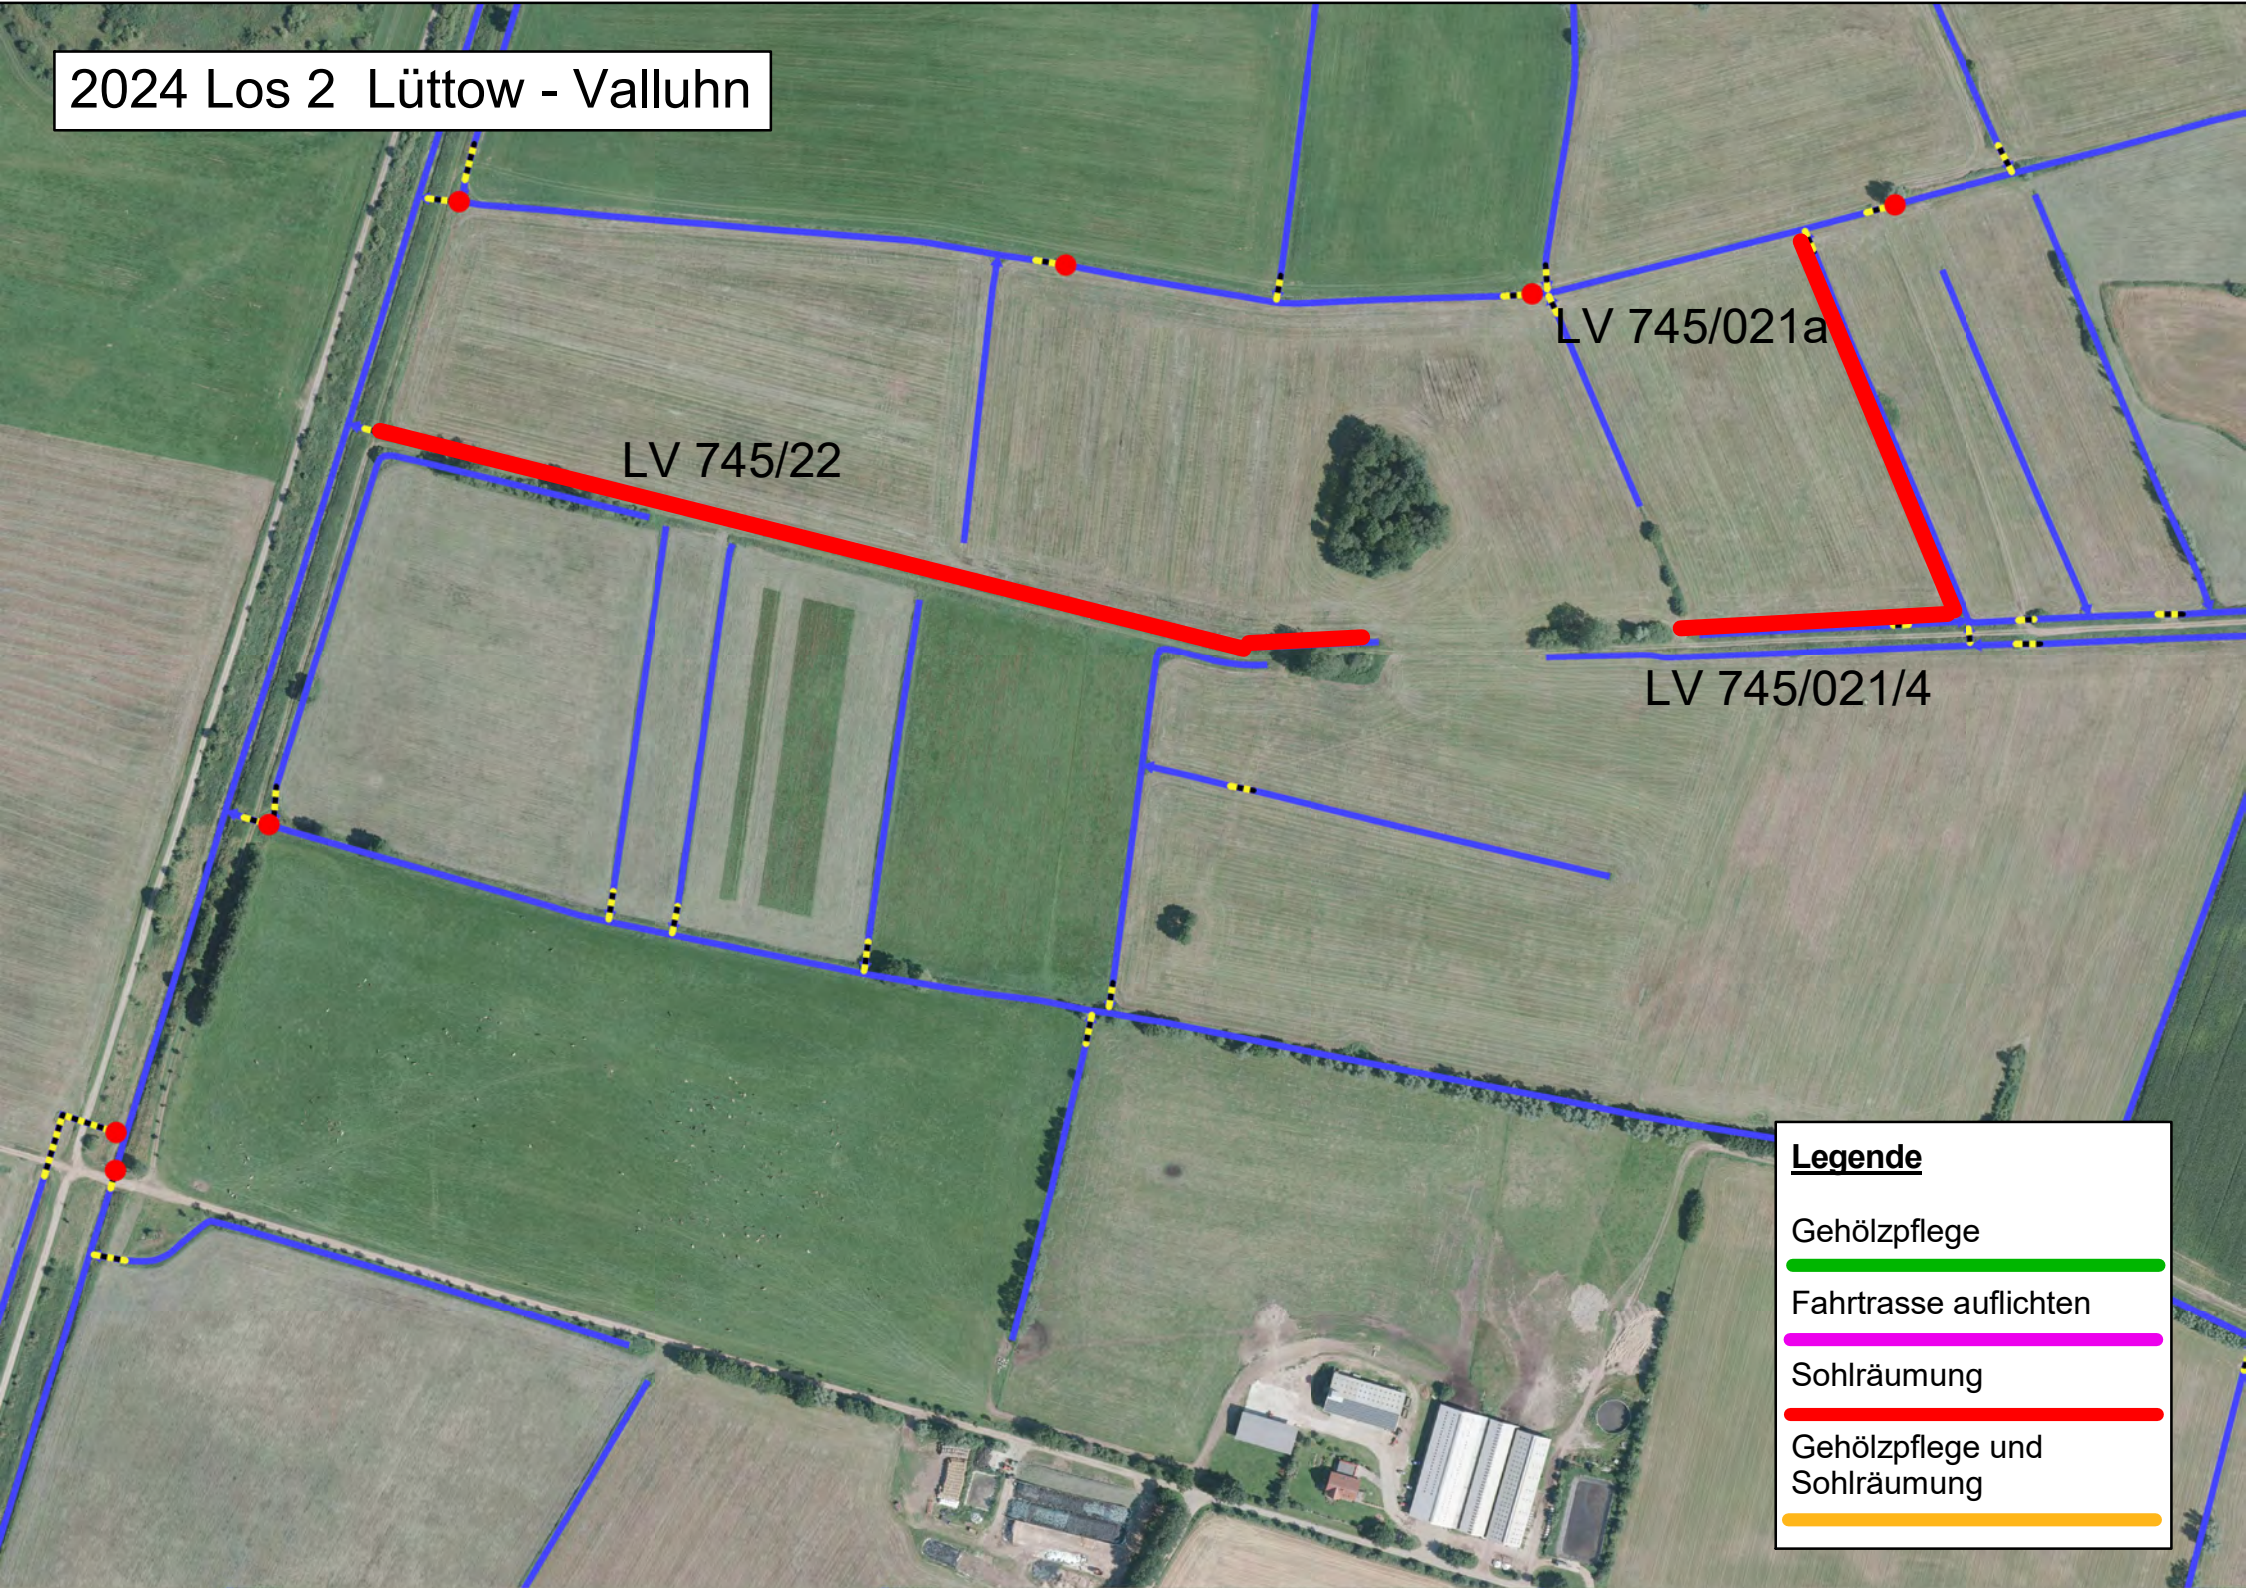

2024 Los 2 Neuenkirchen

**Legende**

Gehölzpflege

Fahrtrasse auflichten

Sohlräumung

Gehölzpflege und Sohlräumung

2024  
Los 2  
Ortslage: Lassahn

LV 156/003

LV 156/005

**Legende**

Gehölzpflege

Fahrtrasse

Sohlräumung

Instandsetzung

2024 Los 2 Lüttow - Valluhn

LV 174

LV 175/011

**Legende**

- Gehölzpflege
- Fahrtrasse auflichten
- Sohlräumung
- Gehölzpflege und Sohlraumung

2024 Los 2 Lüttow - Valluhn

LV 745/22

LV 745/021a

LV 745/021/4

**Legende**

- Gehölzpflege
- Fahrtrasse auflichten
- Sohlräumung
- Gehölzpflege und Sohlraumung