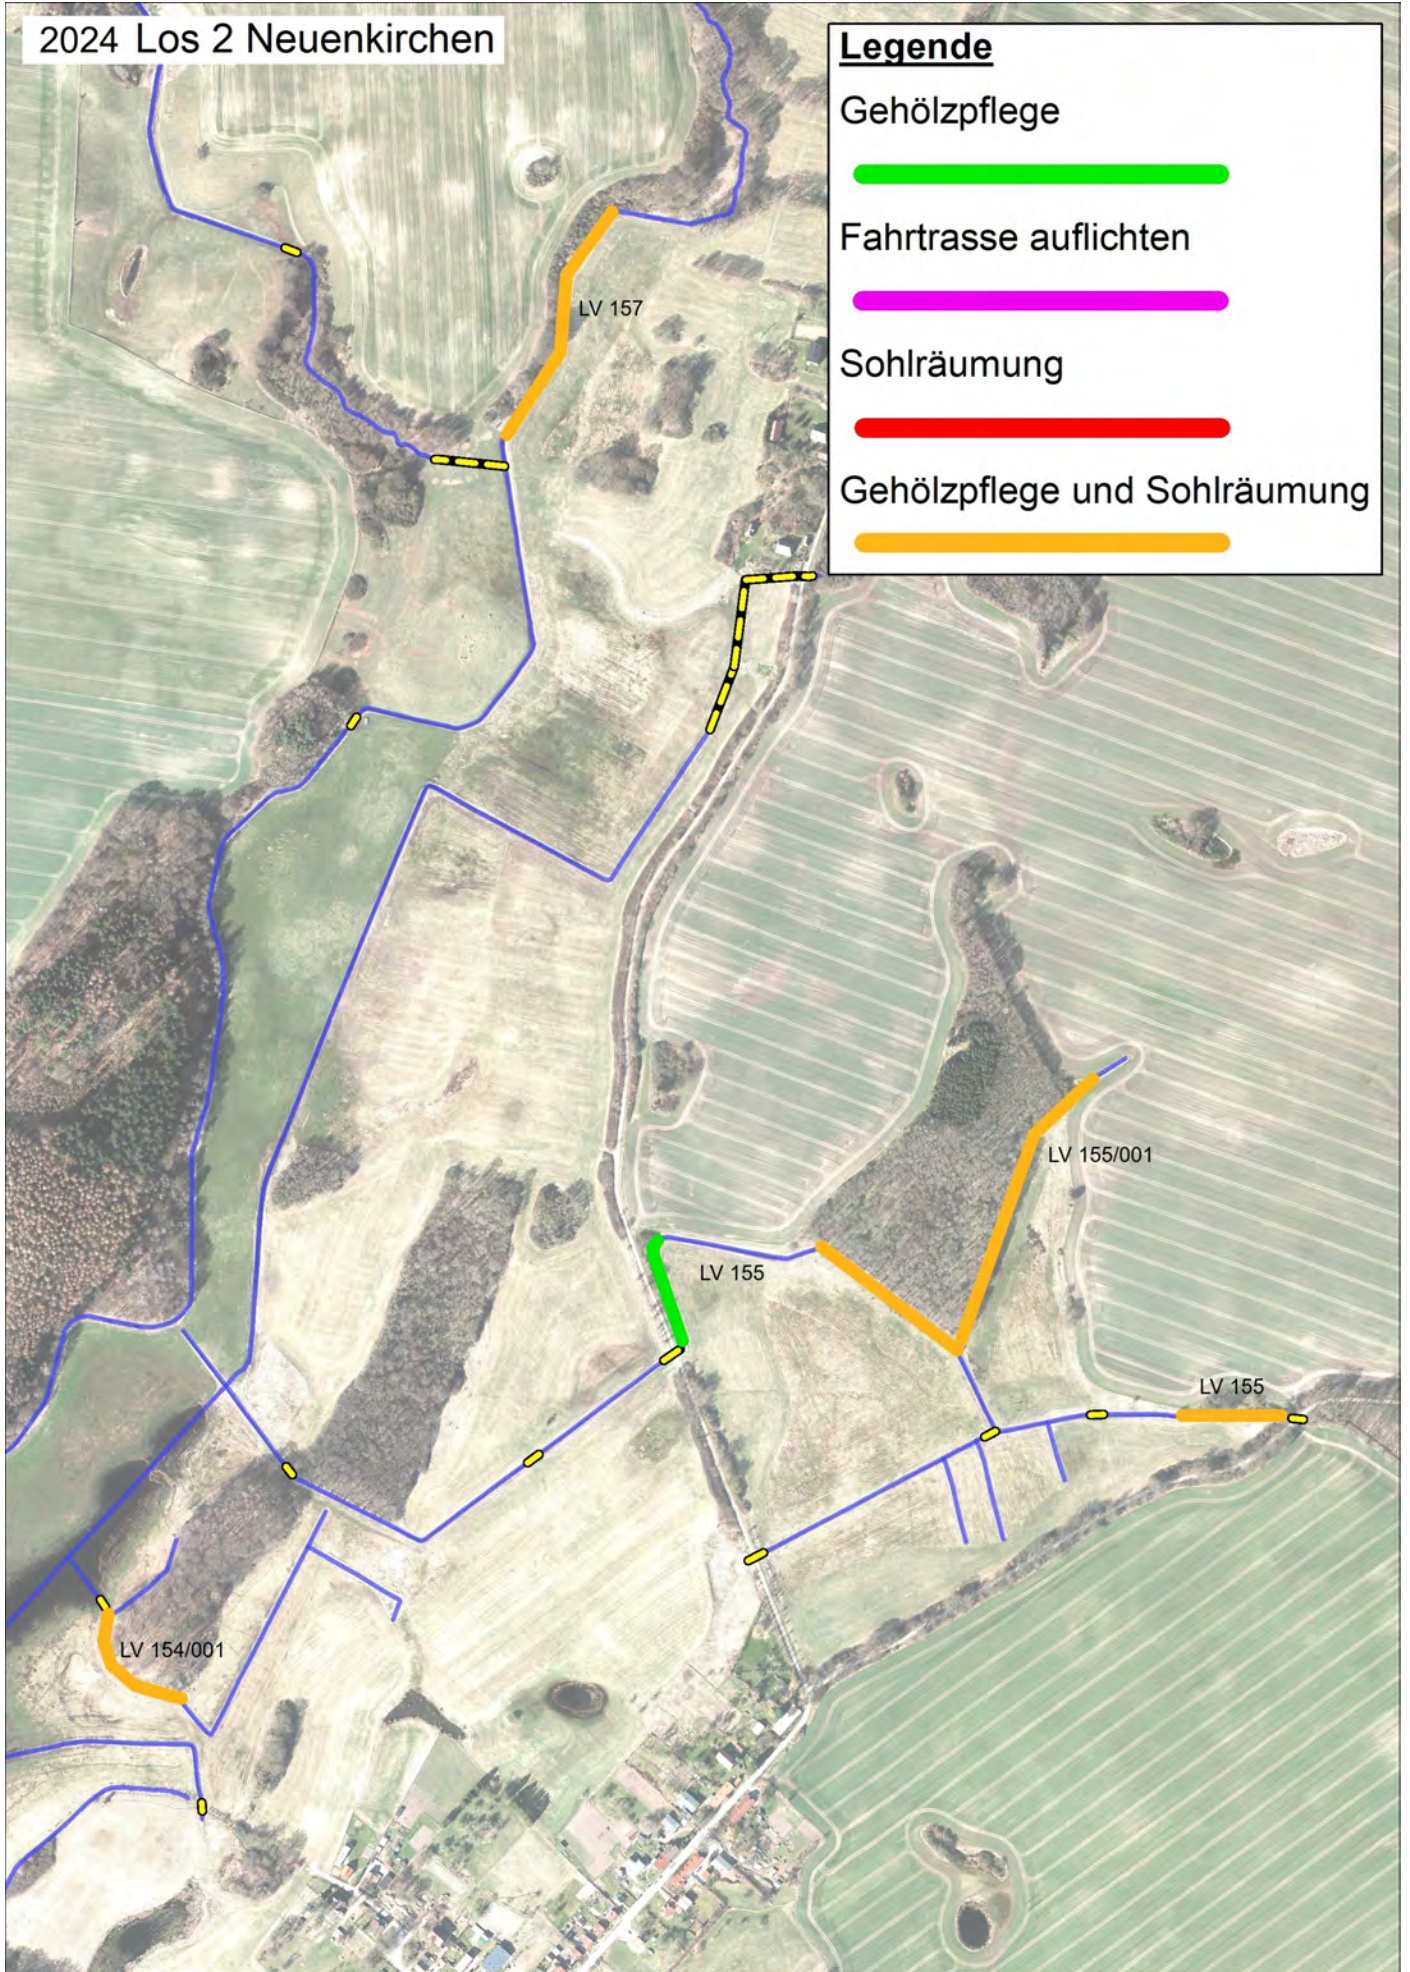

2024 Los 2 Neuenkirchen

**Legende**

Gehölzpflege

Fahrtrasse auflichten

Sohlräumung

Gehölzpflege und Sohlräumung

2024  
Los 2  
Ortslage: Lassahn

LV 156/003

LV 156/005

**Legende**

Gehölzpflege

Fahrtrasse

Sohlräumung

Instandsetzung

# 2024 Los 2 Lüttow - Valluhn

**Legende**

- Gehölzpflege
- Fahrtrasse auffichten
- Sohlräumung
- Gehölzpflege und Sohlraumung

2024 Los 2 Lüttow - Valluhn

LV 170/001

**Legende**

- Gehölzpflege
- Fahrtrasse auflichten
- Sohlräumung
- Gehölzpflege und Sohlraumung

2024 Los 2 Lüttow - Valluhn

LV 174

LV 175/011

**Legende**

- Gehölzpflege
- Fahrtrasse auflichten
- Sohlräumung
- Gehölzpflege und Sohlraumung

2024 Los 2 Lüttow - Valluhn

LV 745/22

LV 745/021a