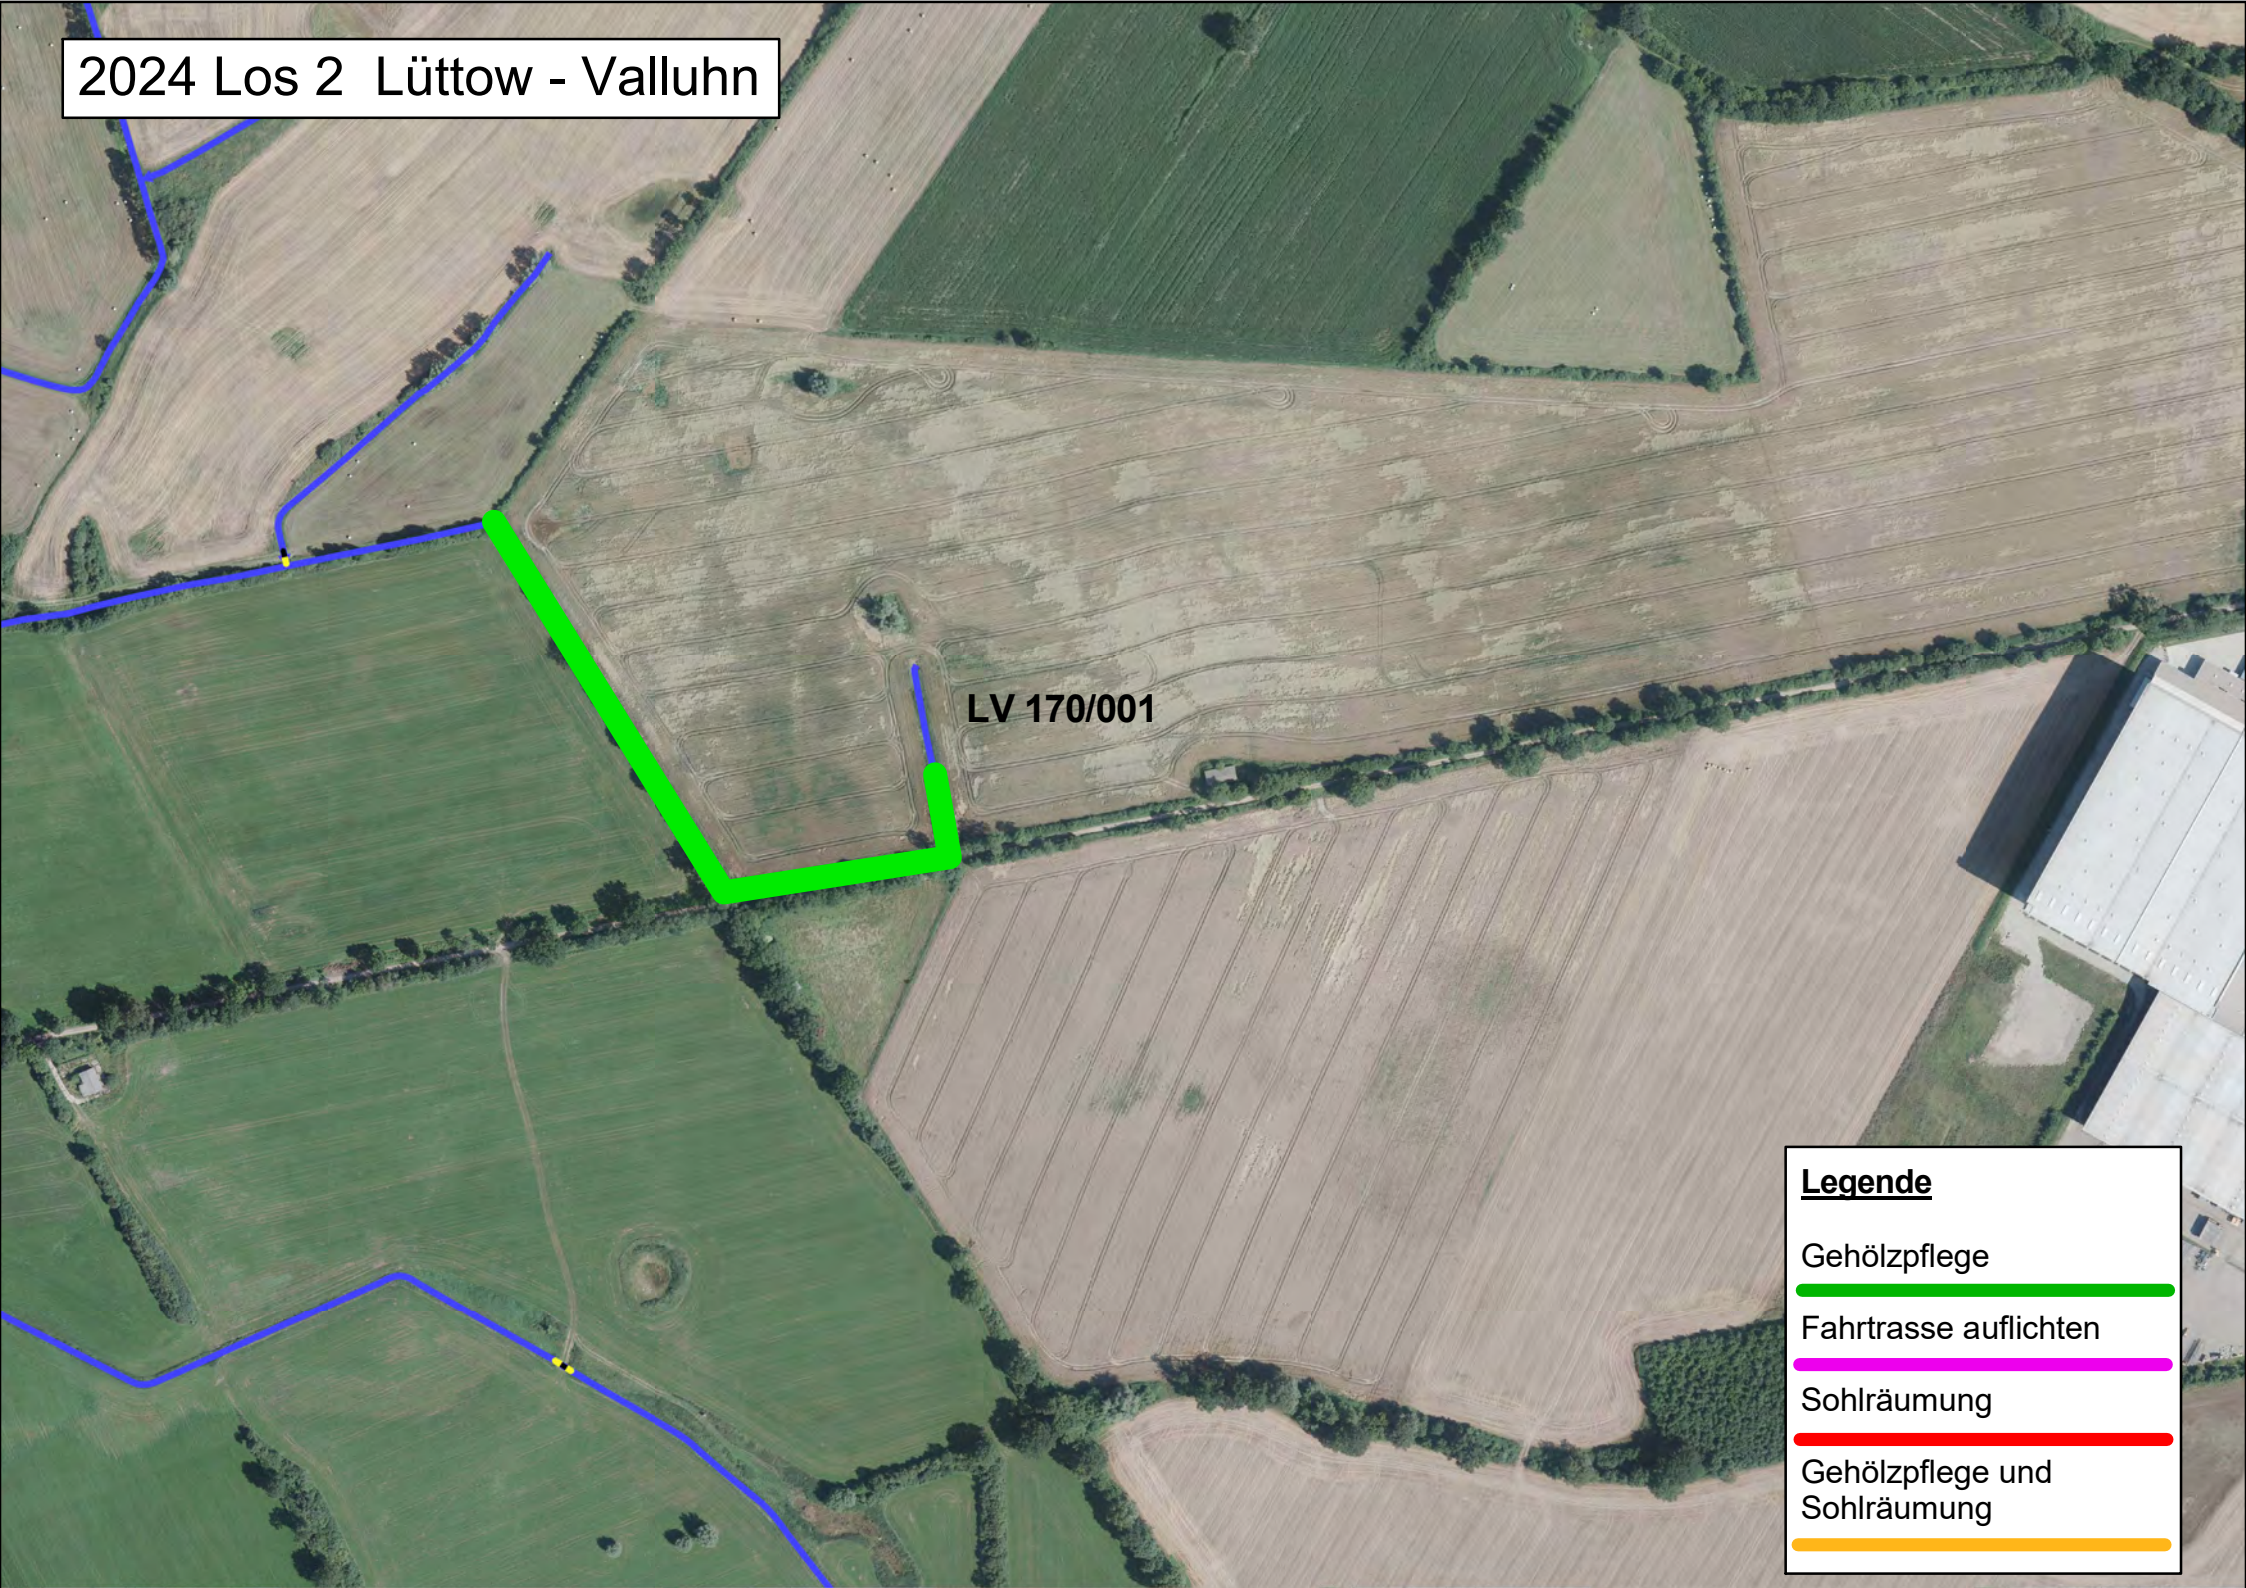

2024 Los 2 Neuenkirchen

**Legende**

Gehölzpflege

Fahrtrasse auflichten

Sohlräumung

Gehölzpflege und Sohlräumung

2024  
Los 2  
Ortslage: Lassahn

LV 156/003

LV 156/005

**Legende**

Gehölzpflege

Fahrtrasse

Sohlräumung

Instandsetzung

# 2024 Los 2 Lüttow - Valluhn

**Legende**

- Gehölzpflege
- Fahrtrasse auffichten
- Sohlräumung
- Gehölzpflege und Sohlraumung

2024 Los 2 Lüttow - Valluhn

LV 170/001

**Legende**

- Gehölzpflege
- Fahrtrasse auflichten
- Sohlräumung
- Gehölzpflege und Sohlraumung

2024 Los 2 Lüttow - Valluhn

LV 174

LV 175/011

**Legende**

- Gehölzpflege
- Fahrtrasse auflichten
- Sohlräumung
- Gehölzpflege und Sohlraumung

2024 Los 2 Lüttow - Valluhn

LV 745/22

LV 745/021a