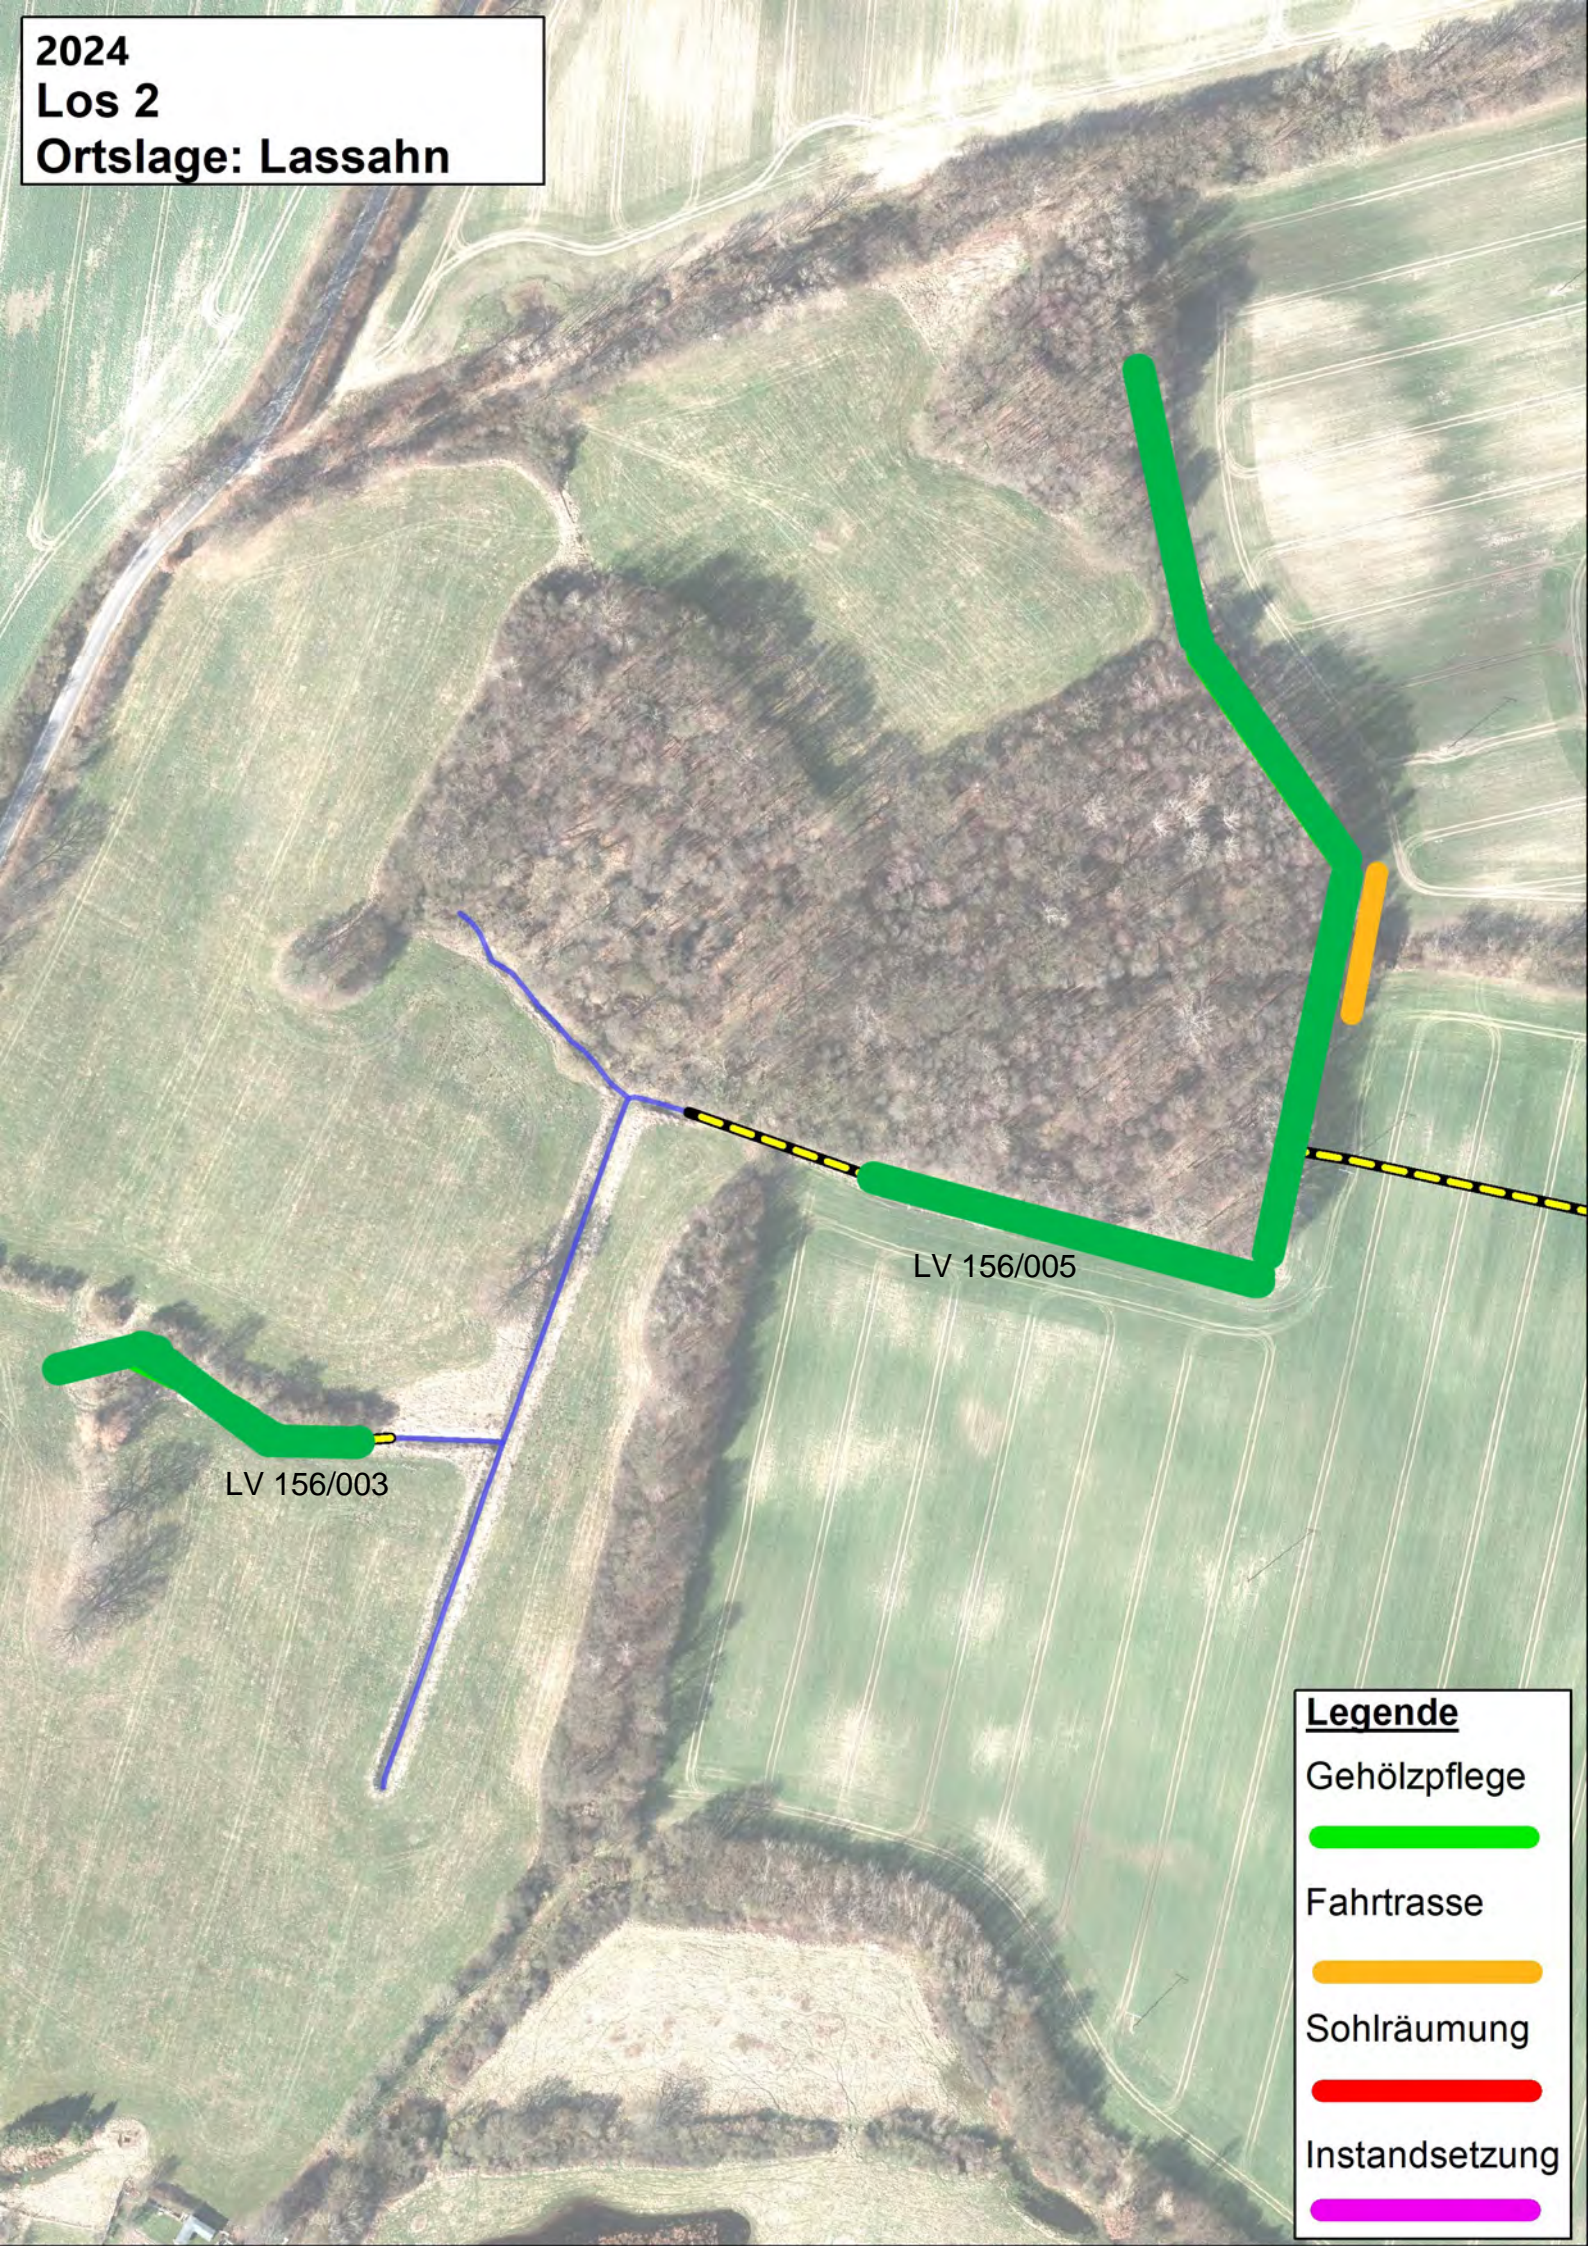

2024 Los 2 Neuenkirchen

**Legende**

Gehölzpflege

Fahrtrasse auflichten

Sohlräumung

Gehölzpflege und Sohlräumung

2024  
Los 2  
Ortslage: Lassahn

LV 156/003

LV 156/005

**Legende**

Gehölzpflege

Fahrtrasse

Sohlräumung

Instandsetzung

# 2024 Los 2 Lüttow - Valluhn

**Legende**

- Gehölzpflege
- Fahrtrasse auffichten
- Sohlräumung
- Gehölzpflege und Sohlraumung

2024 Los 2 Lüttow - Valluhn

LV 170/001

**Legende**

- Gehölzpflege
- Fahrtrasse auflichten
- Sohlräumung
- Gehölzpflege und Sohlraumung

2024 Los 2 Lüttow - Valluhn

LV 174

LV 175/011

**Legende**

- Gehölzpflege
- Fahrtrasse auflichten
- Sohlräumung
- Gehölzpflege und Sohlraumung

2024 Los 2 Lüttow - Valluhn

LV 745/22

LV 745/021a