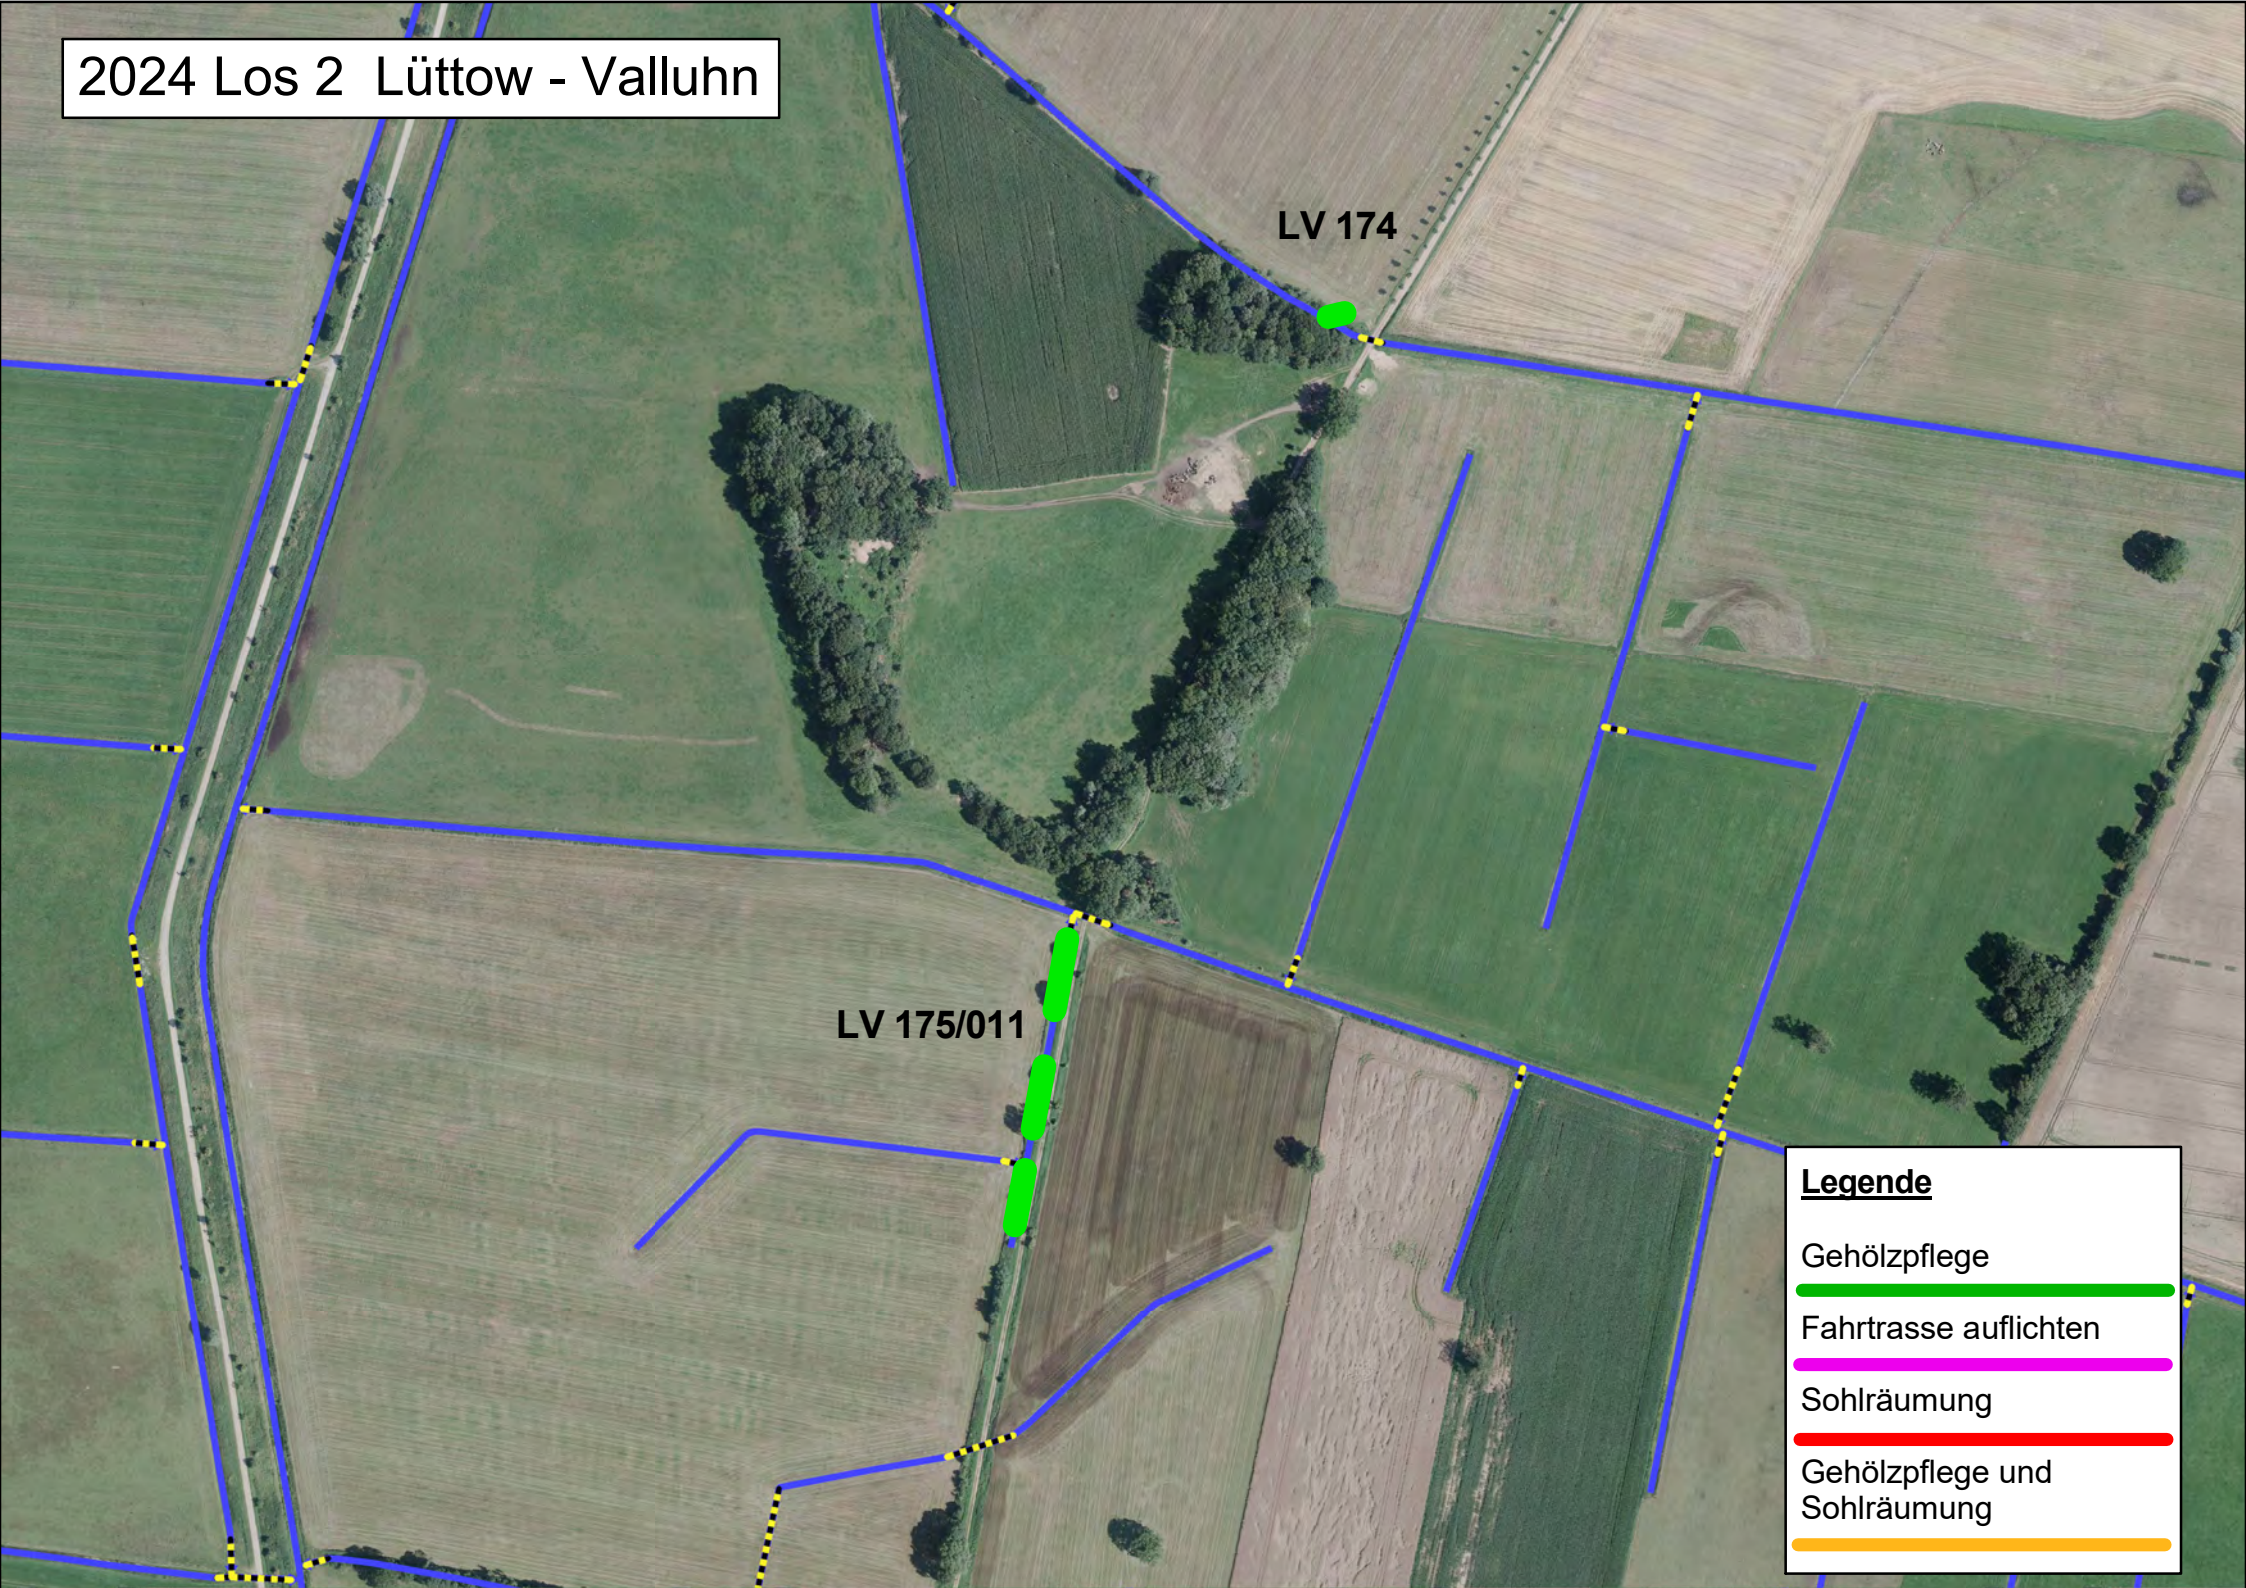

2024 Los 2 Neuenkirchen

**Legende**

Gehölzpflege

Fahrtrasse auflichten

Sohlräumung

Gehölzpflege und Sohlräumung

2024  
Los 2  
Ortslage: Lassahn

LV 156/003

LV 156/005

**Legende**

Gehölzpflege

Fahrtrasse

Sohlräumung

Instandsetzung

# 2024 Los 2 Lüttow - Valluhn

**Legende**

- Gehölzpflege
- Fahrtrasse auffichten
- Sohlräumung
- Gehölzpflege und Sohlraumung

2024 Los 2 Lüttow - Valluhn

LV 170/001

**Legende**

- Gehölzpflege
- Fahrtrasse auflichten
- Sohlräumung
- Gehölzpflege und Sohlraumung

2024 Los 2 Lüttow - Valluhn

LV 174

LV 175/011

**Legende**

- Gehölzpflege
- Fahrtrasse auflichten
- Sohlräumung
- Gehölzpflege und Sohlraumung

2024 Los 2 Lüttow - Valluhn

LV 745/22

LV 745/021a