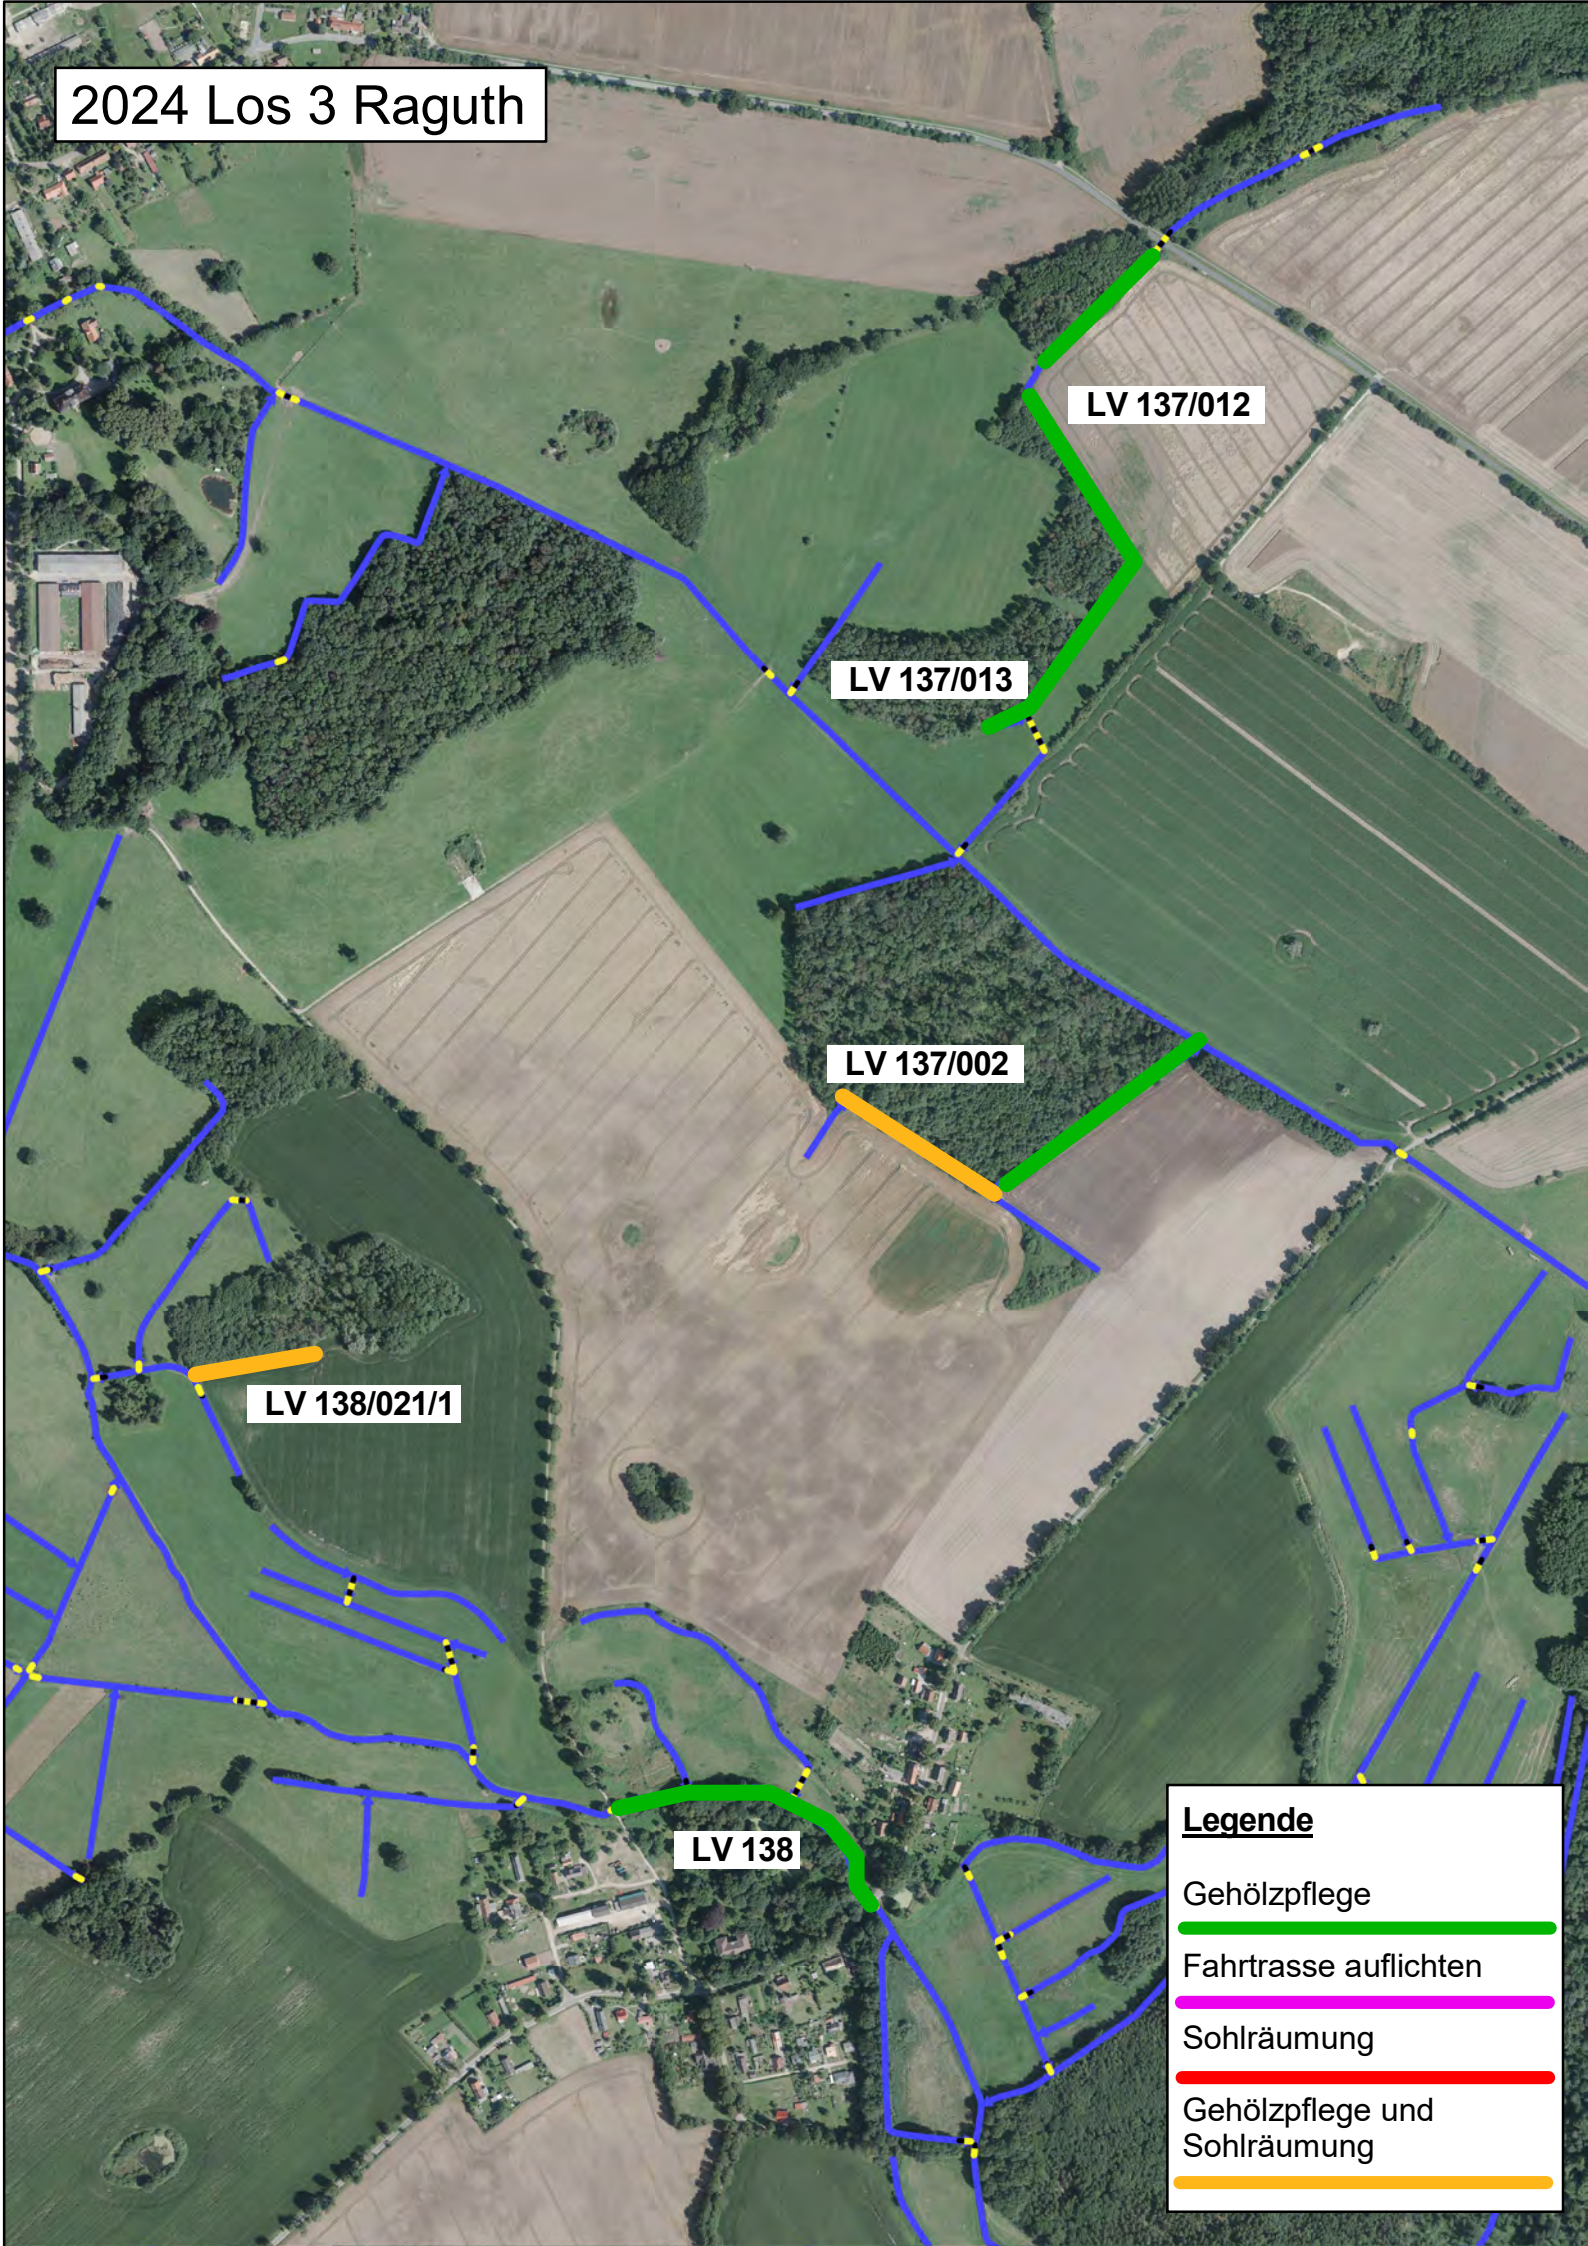

2024 Los 3 Neuhof

LV 140/010

LV 140

LV 140/009

Legende

- Gehölzpflege
- Fahrtrasse auflichten
- Sohlräumung
- Gehölzpflege und Sohlraumung

2024 Los 3 Raguth

Legende

- Gehölzpflege
- Fahrtrasse auflichten
- Sohlräumung
- Gehölzpflege und Sohlräumung

2024 Los 3 Püttelkow

LV 742/1/055

LV 742/1/055

LV 742/1/055/2

Legende

- Gehölzpflege
- Fahrtrasse auflichten
- Sohlräumung
- Gehölzpflege und Sohlraumung

2024 Los 3 Waschow

LV 186/004

LV 148

LV 186

Legende

- Gehölzpflege
- Fahrtrasse aufrichten
- Sohlräumung
- Gehölzpflege und Sohlraumung