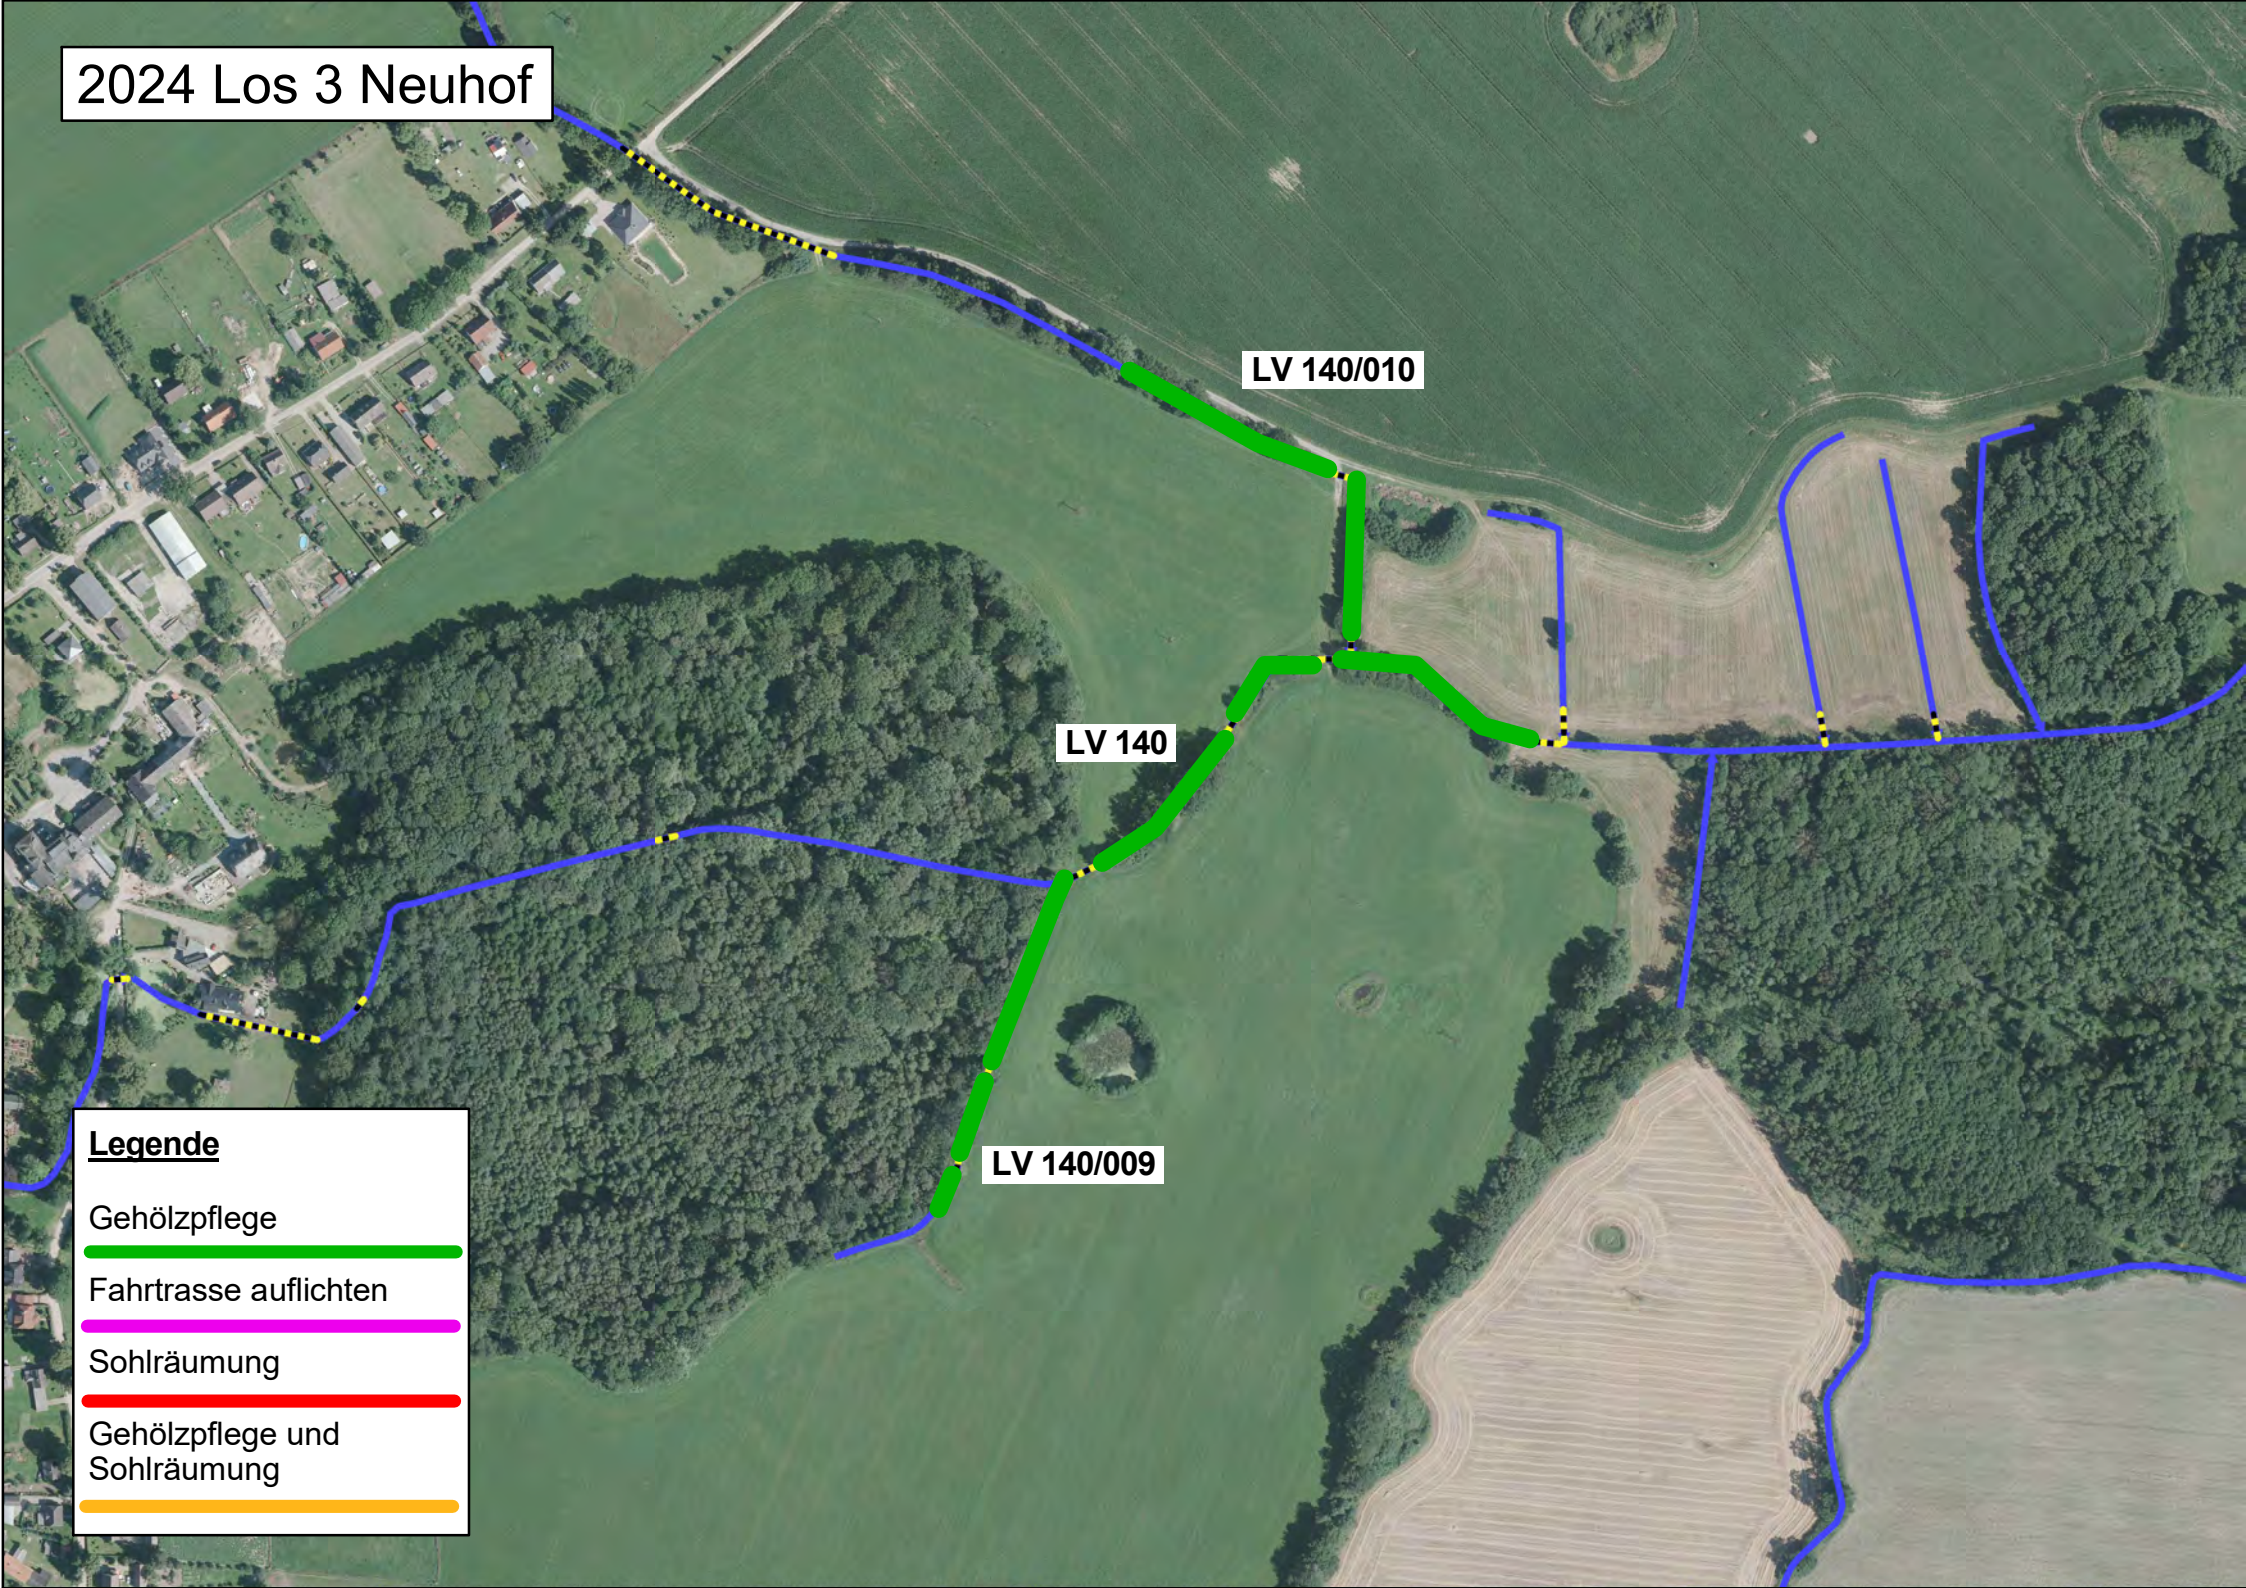

2024 Los 3 Neuhof

LV 140/010

LV 140

LV 140/009

Legende

- Gehölzpflege
- Fahrtrasse auflichten
- Sohlräumung
- Gehölzpflege und Sohlraumung

2024 Los 3 Raguth

Legende

- Gehölzpflege
- Fahrtrasse auflichten
- Sohlräumung
- Gehölzpflege und Sohlräumung

2024 Los 3 Püttelkow

LV 742/1/055

LV 742/1/055

LV 742/1/055/2

Legende

- Gehölzpflege
- Fahrtrasse auflichten
- Sohlräumung
- Gehölzpflege und Sohlraumung

2024 Los 3 Waschow

LV 186/004

LV 148

LV 186

Legende

- Gehölzpflege
- Fahrtrasse aufrichten
- Sohlräumung
- Gehölzpflege und Sohlraumung