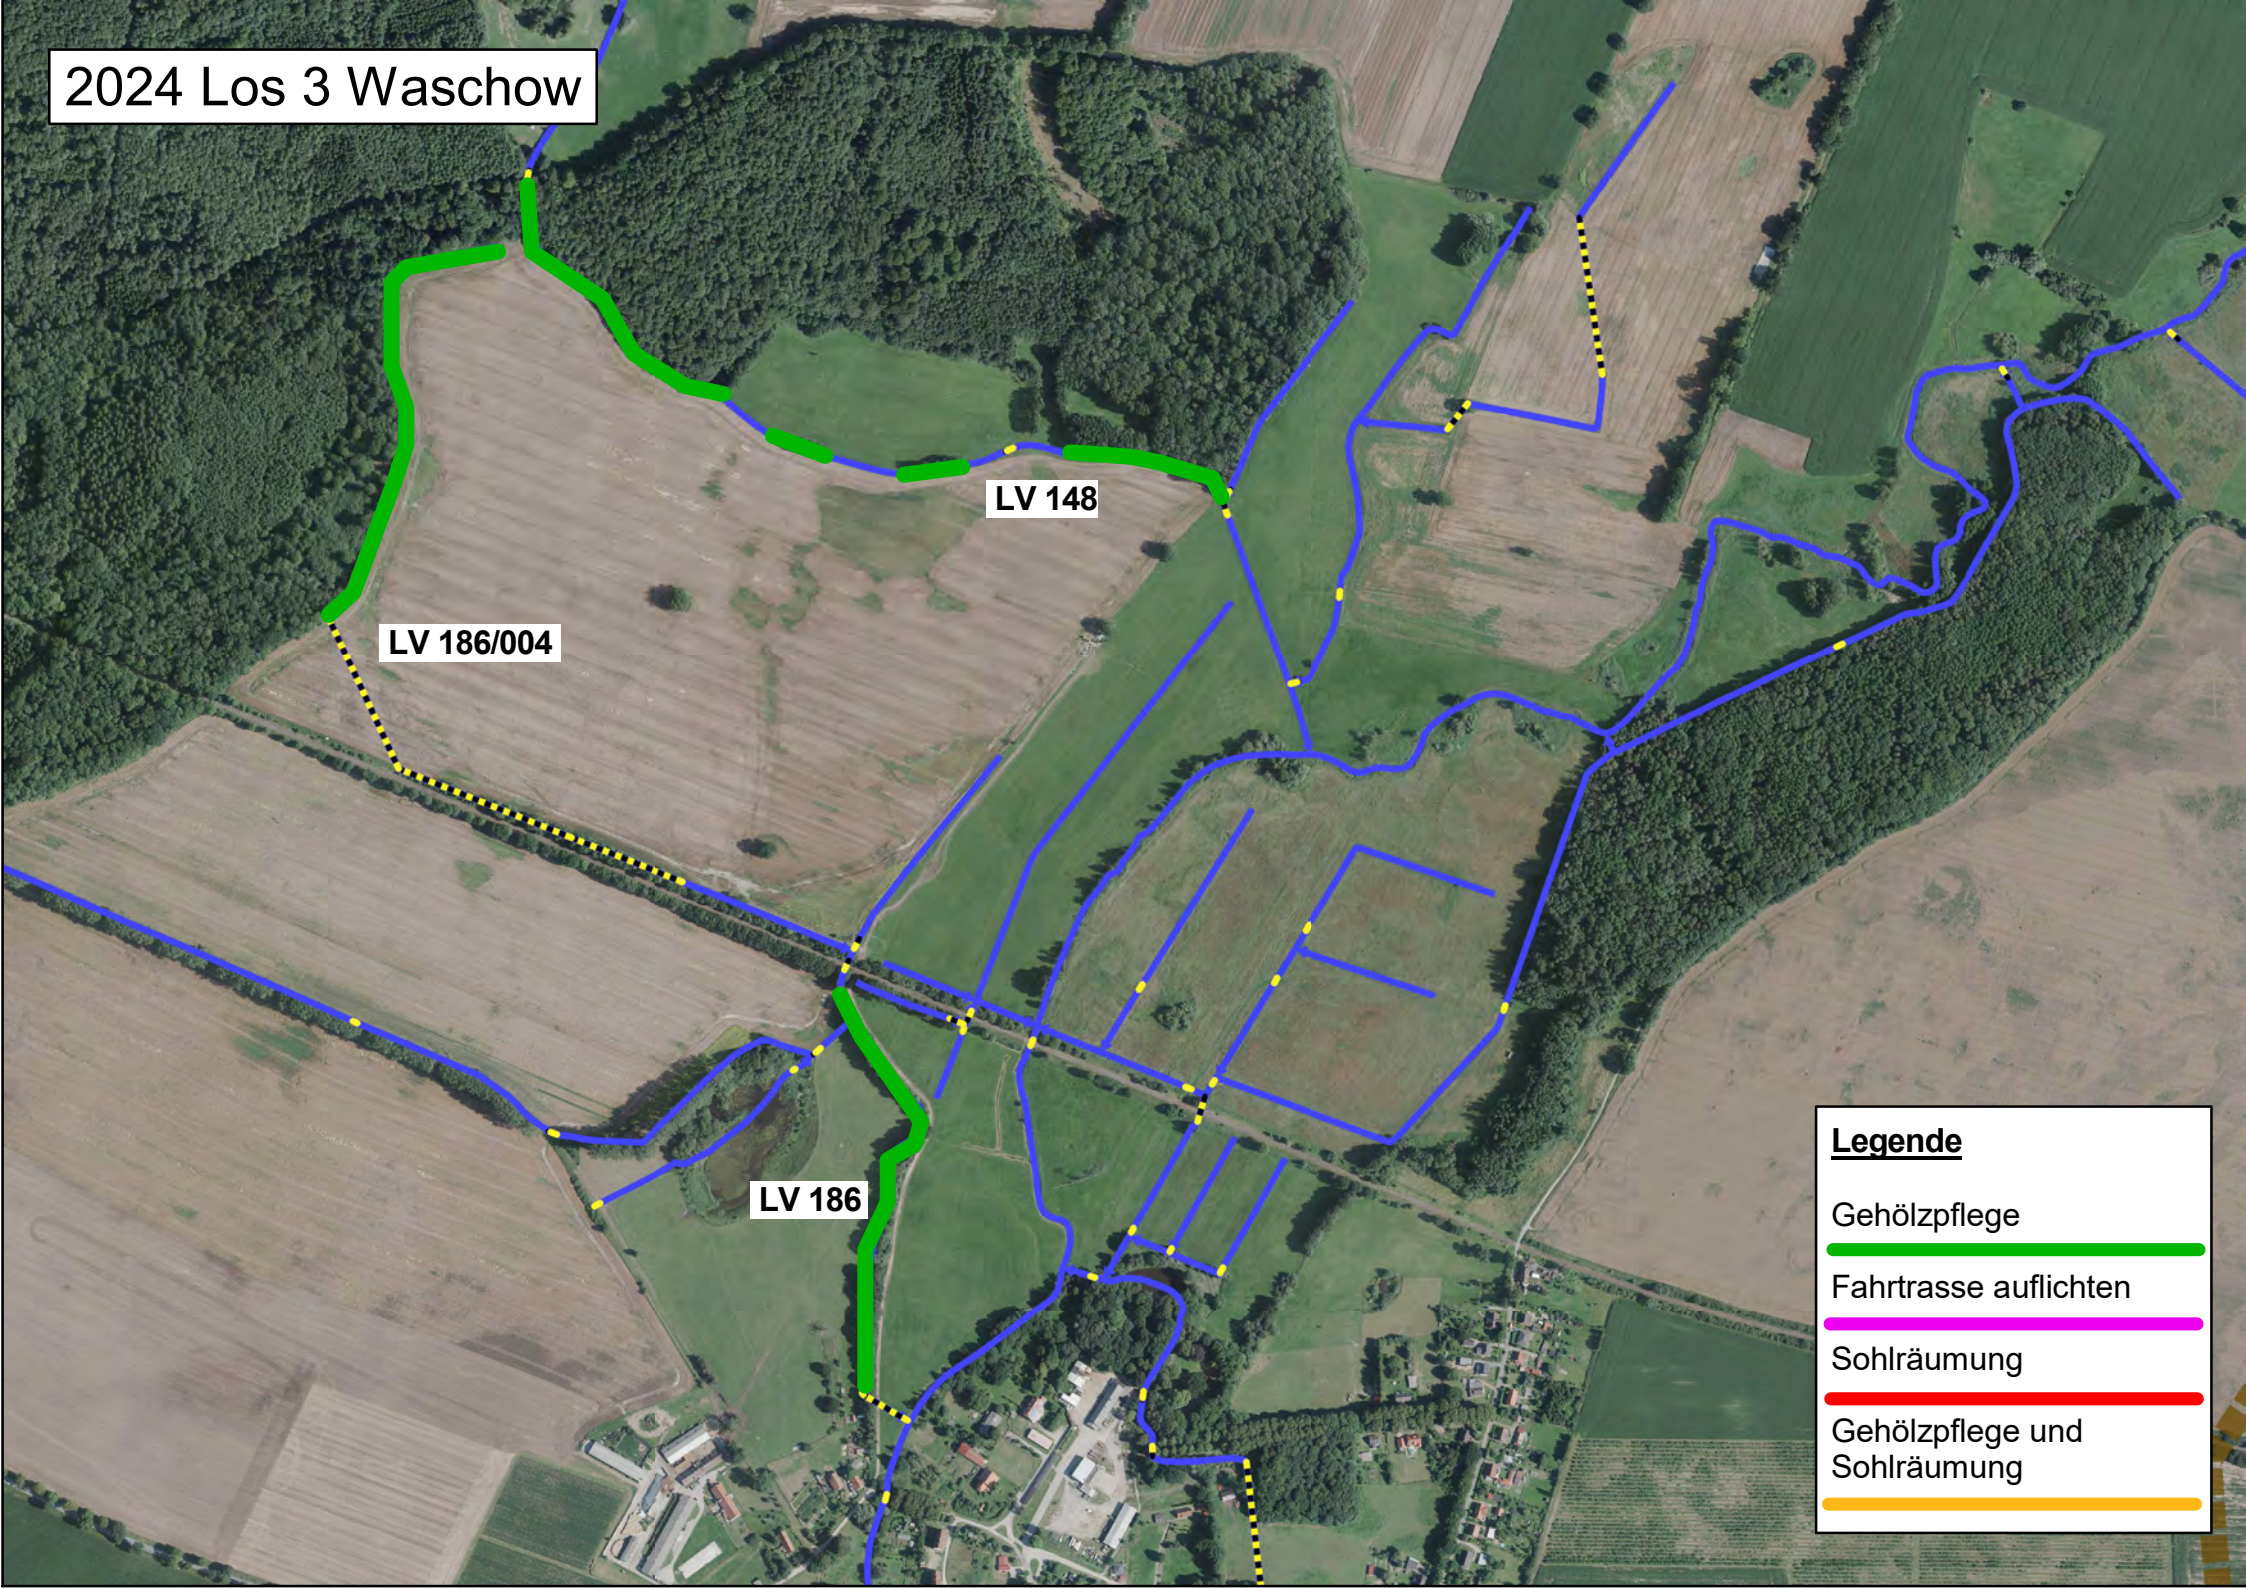

2024 Los 3 Neuhof

LV 140/010

LV 140

LV 140/009

Legende

- Gehölzpflege
- Fahrtrasse auflichten
- Sohlräumung
- Gehölzpflege und Sohlraumung

2024 Los 3 Raguth

Legende

- Gehölzpflege
- Fahrtrasse auflichten
- Sohlräumung
- Gehölzpflege und Sohlräumung

2024 Los 3 Püttelkow

LV 742/1/055

LV 742/1/055

LV 742/1/055/2

Legende

- Gehölzpflege
- Fahrtrasse auflichten
- Sohlräumung
- Gehölzpflege und Sohlraumung

2024 Los 3 Waschow

LV 186/004

LV 148

LV 186

Legende

- Gehölzpflege
- Fahrtrasse aufrichten
- Sohlräumung
- Gehölzpflege und Sohlraumung