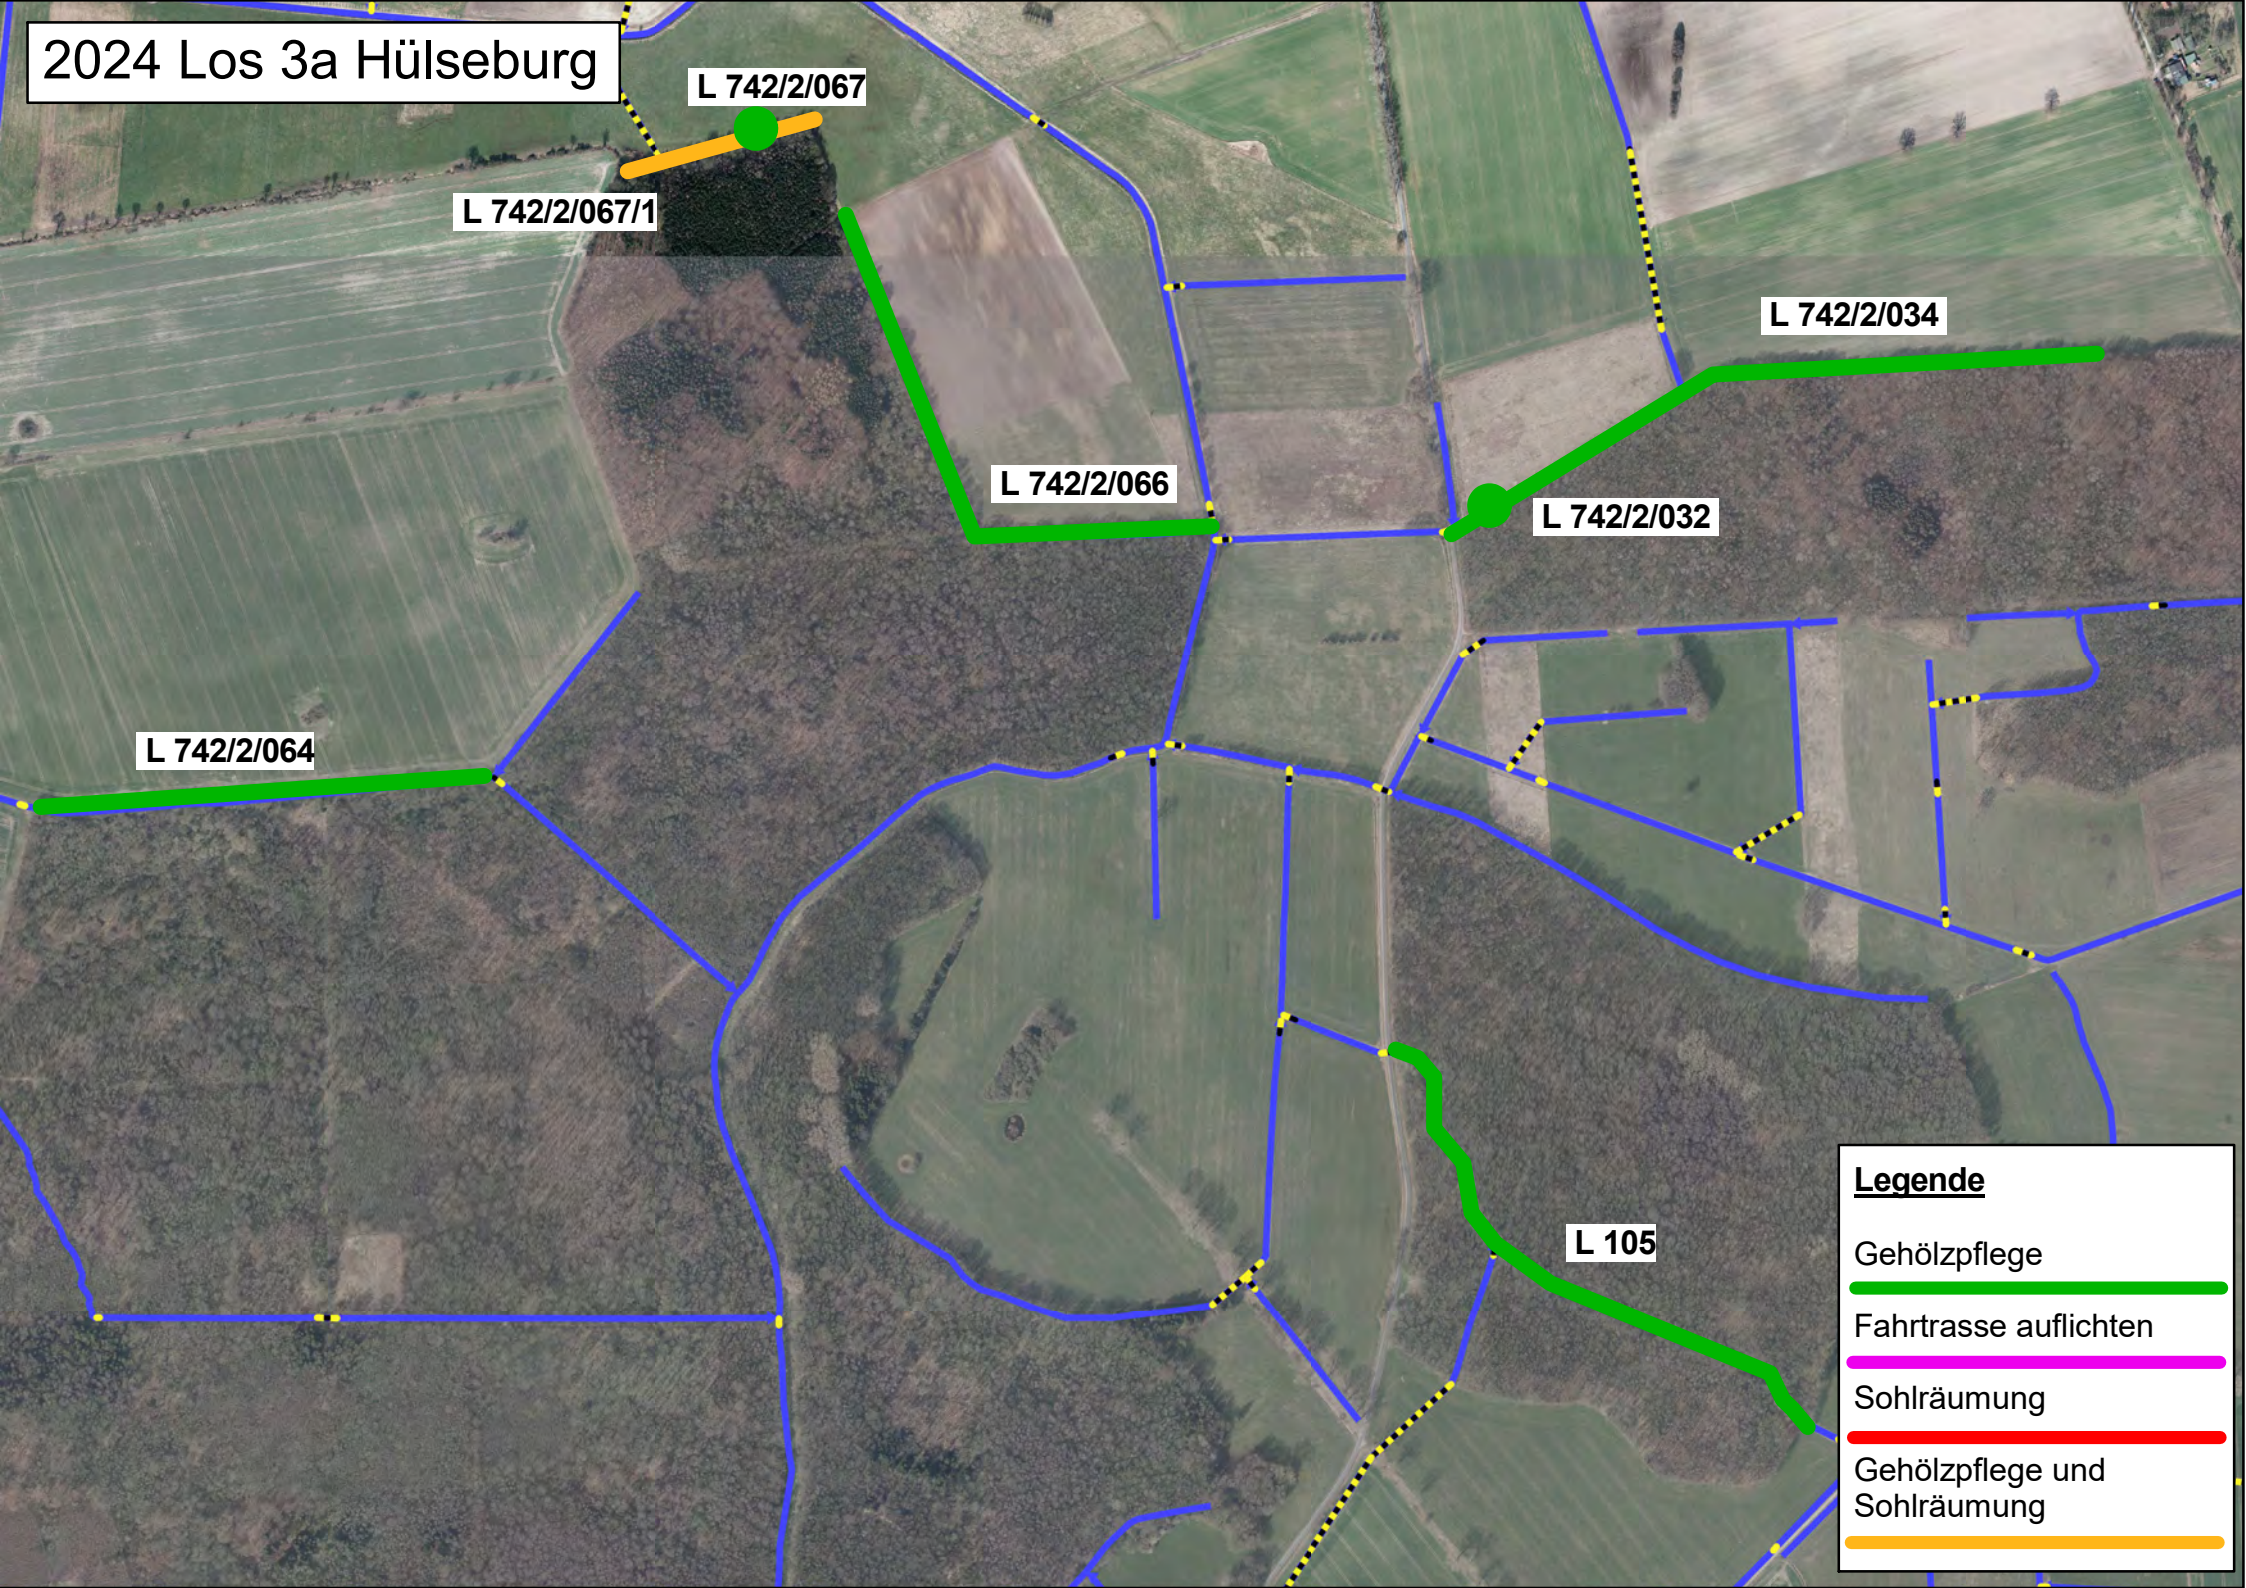

2024 Los 3a Hülseburg

L 742/2/067

L 742/2/067/1

L 742/2/066

L 742/2/064

L 742/2/034

L 742/2/032

L 105

Legende

- Gehölzpflege
- Fahrtrasse auflichten
- Sohlräumung
- Gehölzpflege und Sohlraumung

2024 Los 3a Wittenburg

LV 742/7

LV 742/7/000/1

LV 742/7/002

LV 742/7/003

LV 111/026

LV 111/025

LV 111/022

LV 111/021

Legende

- Gehölzpflege
- Fahrtrasse auflichten
- Sohlräumung
- Gehölzpflege und Sohlraumung

2024 Los 3a Ziggelmark

LV 115

LV 115/002

LV 742/2

LV 742/3

Legende

Gehölzpflege

Fahrtrasse auflichten

Sohlräumung

Gehölzpflege und
Sohlräumung