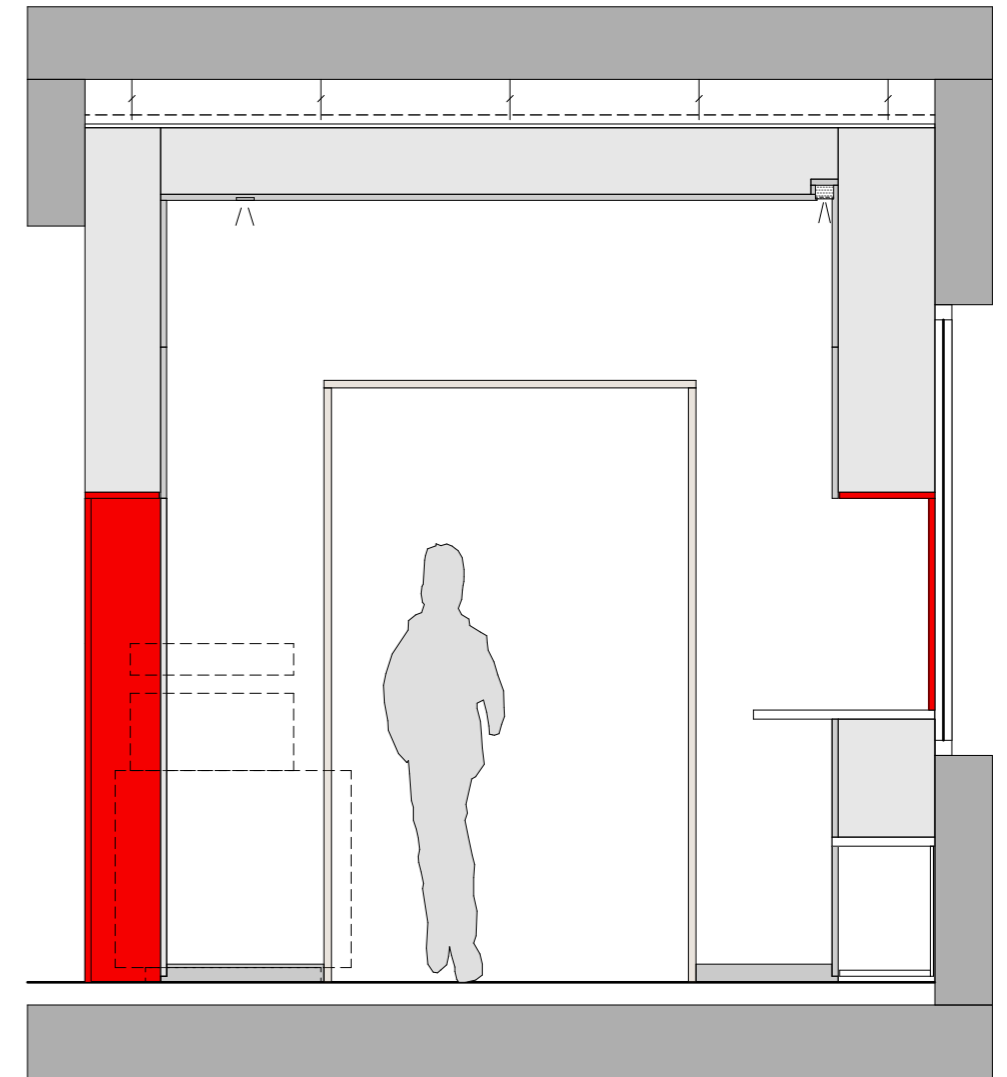

Ansicht rechts b-b

◁ | d

◁ | e

Schnitt d-d

Ansicht e-e

Legende analog 377-D13.09

Bauvorhaben		Architekt		
Neue Schule Magdeburg		Steinblock Architekten GmbH		
Copybereich 1.OG Ansi rechts b-b, e-e, Schnitt d-d				
Datum	Bearbeiter	Maßstab	Plan-Nr.	Index
18.06.2024	ut	1:25	377-D 13.05	