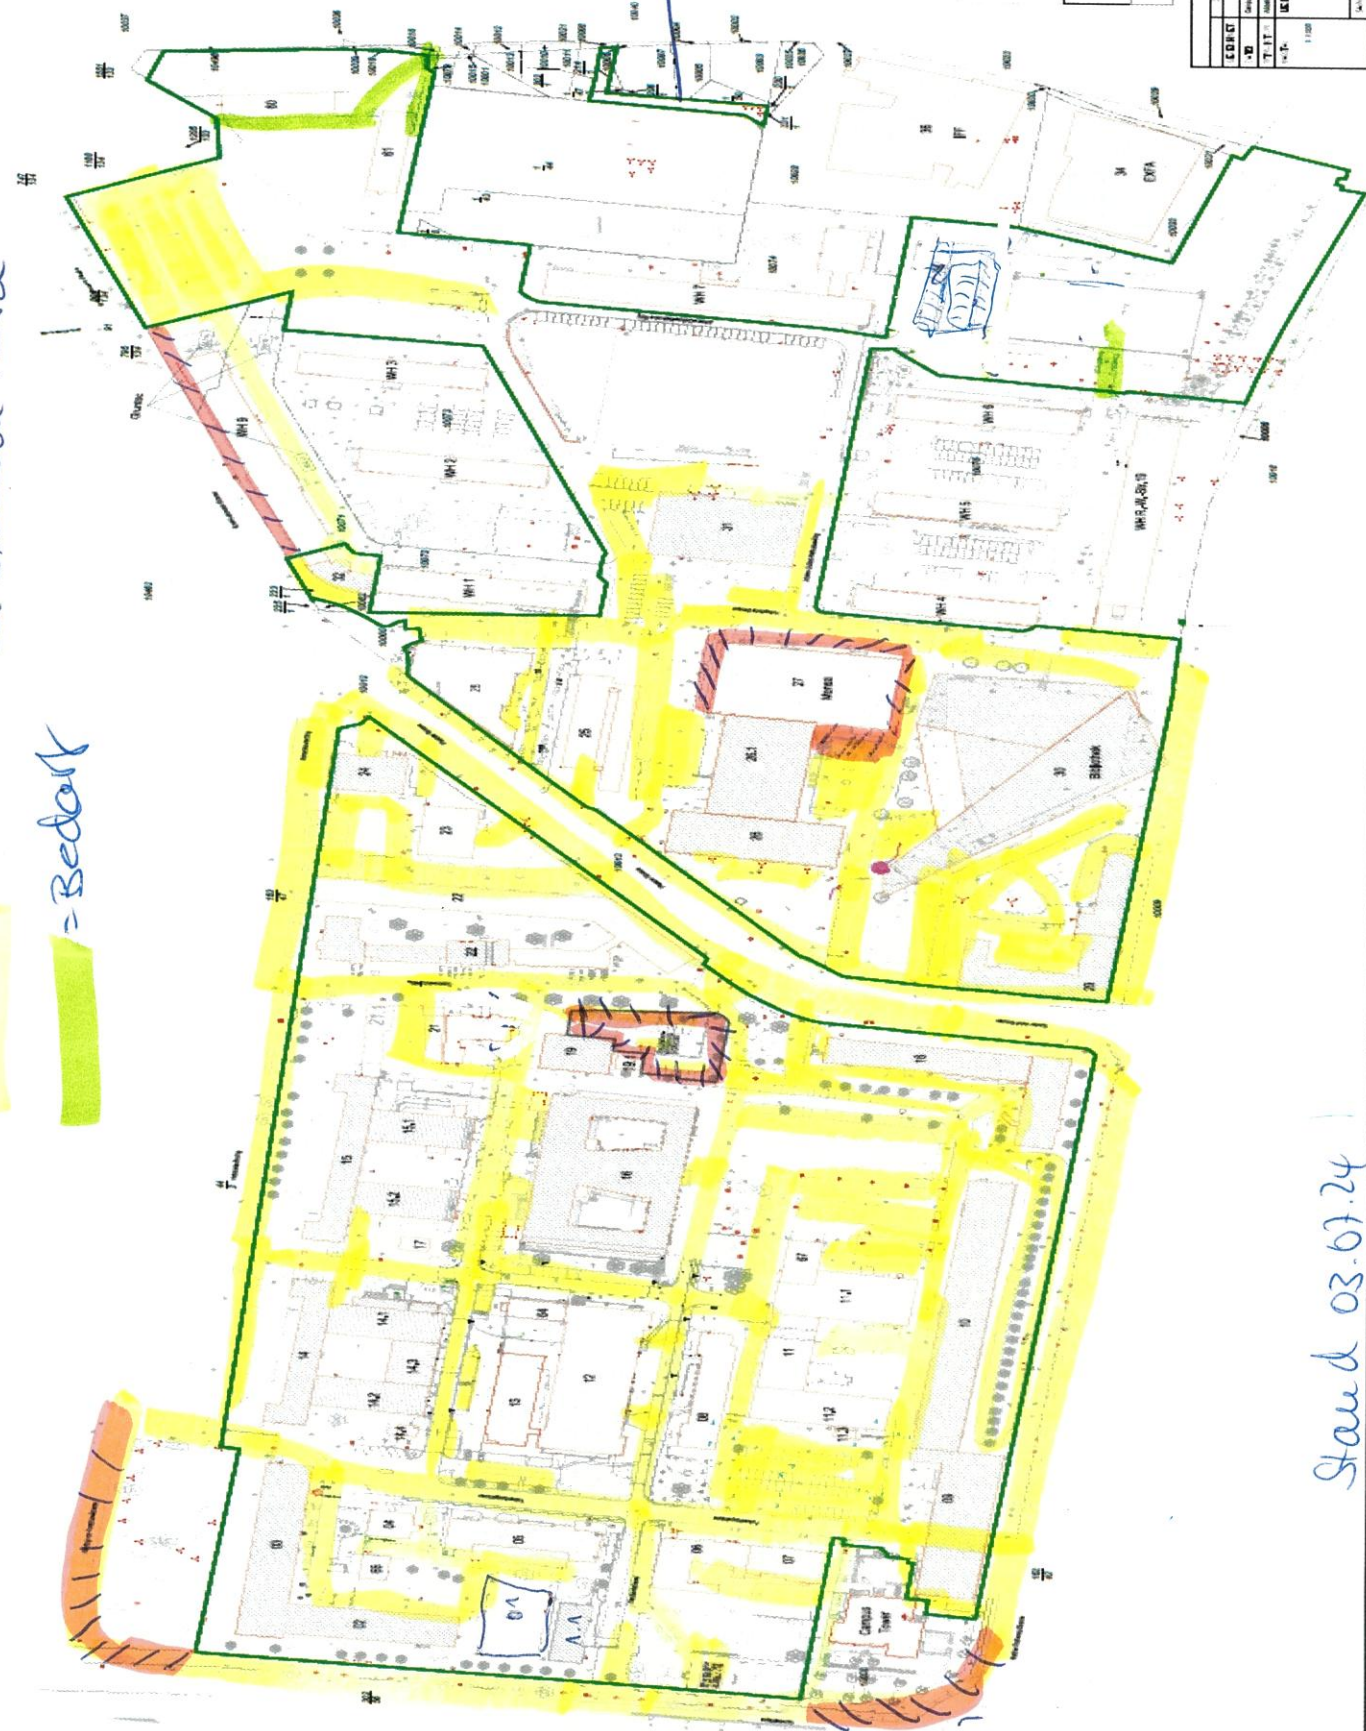

 = raus

 = zu räumlicher Struktur Fläche

 = Bedarf

raus, wird
=> nicht berücksichtigt

Oberer-Oberland-Universität Altbau	
EDR-G	1
T. 1	1
1	1
Campus Universitätsplatz	
Übersichtsplan	
Darstellung: UMBG 1/15	
1:1	
1:1	
1:1	
1:1	

Stand 03.07.24