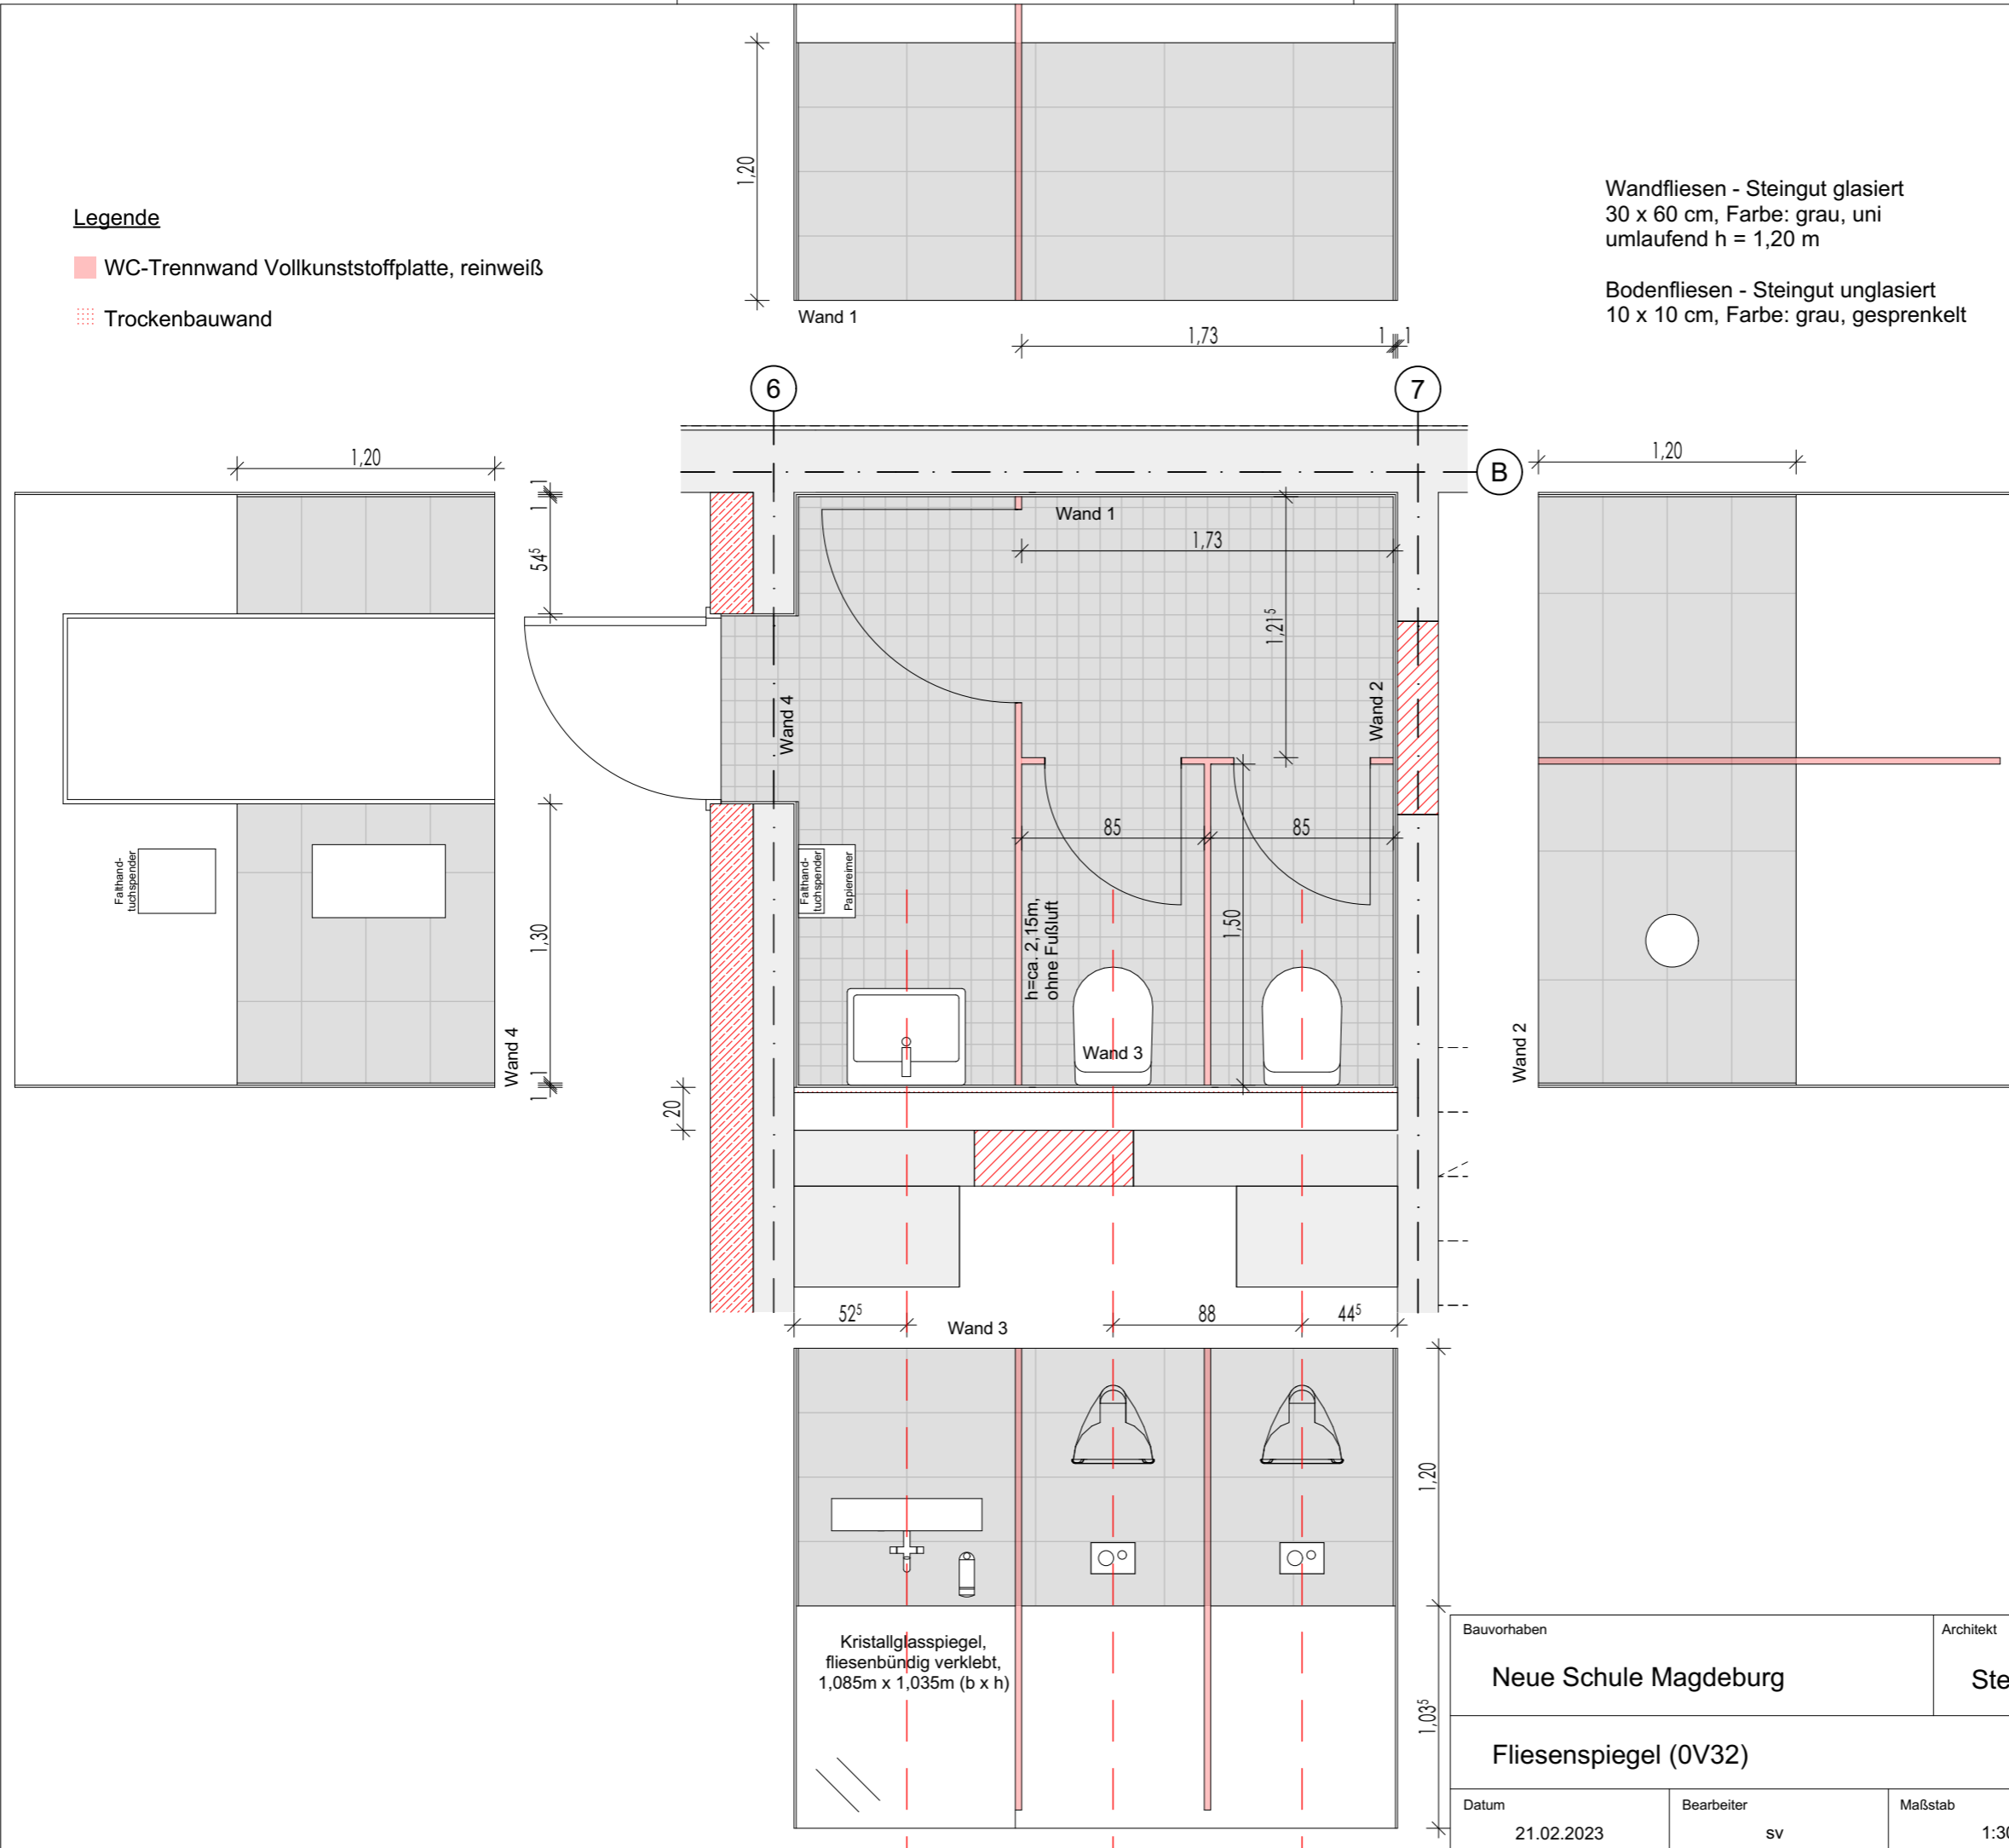

**Legende**

- WC-Trennwand Vollkunststoffplatte, reinweiß
- Trockenbauwand

Wandfliesen - Steingut glasiert  
30 x 60 cm, Farbe: grau, uni  
umlaufend h = 1,20 m

Bodenfliesen - Steingut unglasiert  
10 x 10 cm, Farbe: grau, gesprenkelt

⚠ Maße am Bau prüfen

Bauvorhaben <b>Neue Schule Magdeburg</b>		Architekt <b>Steinblock Architekten GmbH</b>		
<b>Fliesenspiegel (0V32)</b>				
Datum 21.02.2023	Bearbeiter sv	Maßstab 1:30	Plan-Nr. 377-ue12.05	Index