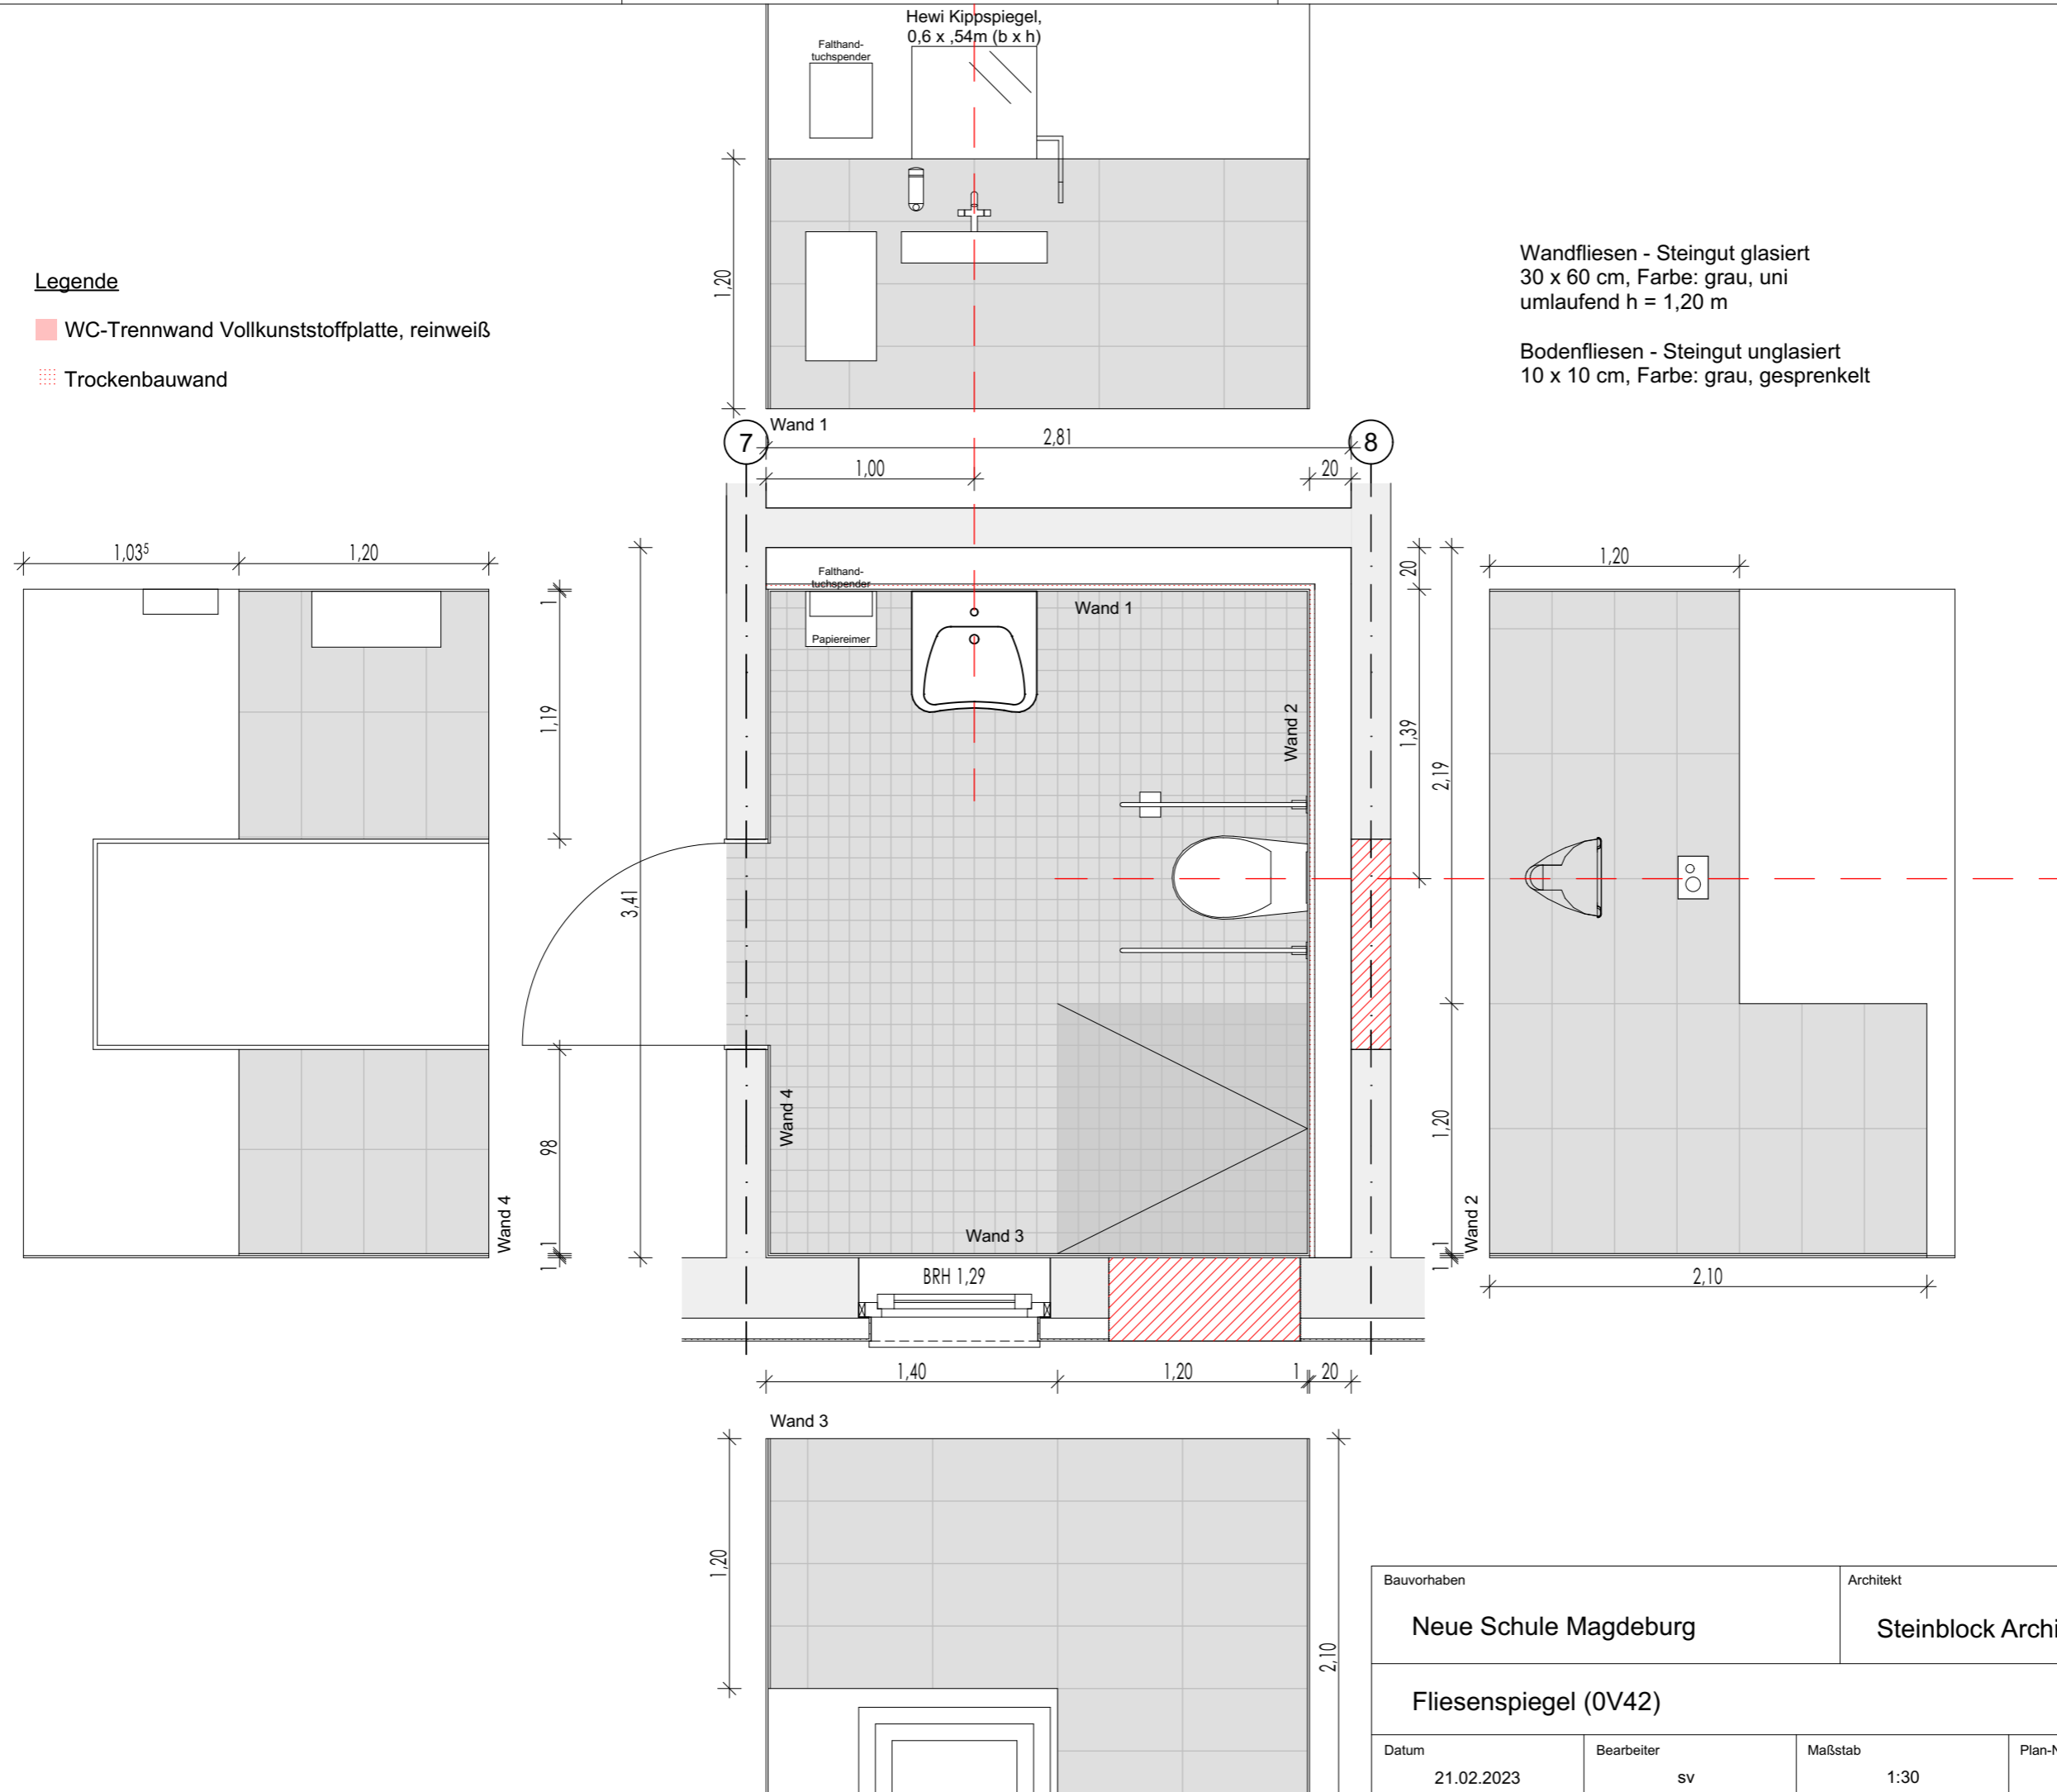

**Legende**

- WC-Trennwand Vollkunststoffplatte, reinweiß
- Trockenbauwand

Wandfliesen - Steingut glasiert  
30 x 60 cm, Farbe: grau, uni  
umlaufend h = 1,20 m

Bodenfliesen - Steingut unglasiert  
10 x 10 cm, Farbe: grau, gesprenkelt

⚠ Maße am Bau prüfen

Bauvorhaben		Architekt		
Neue Schule Magdeburg		Steinblock Architekten GmbH		
<b>Fliesenspiegel (0V42)</b>				
Datum	Bearbeiter	Maßstab	Plan-Nr.	Index
21.02.2023	sv	1:30	377-ue12.04	