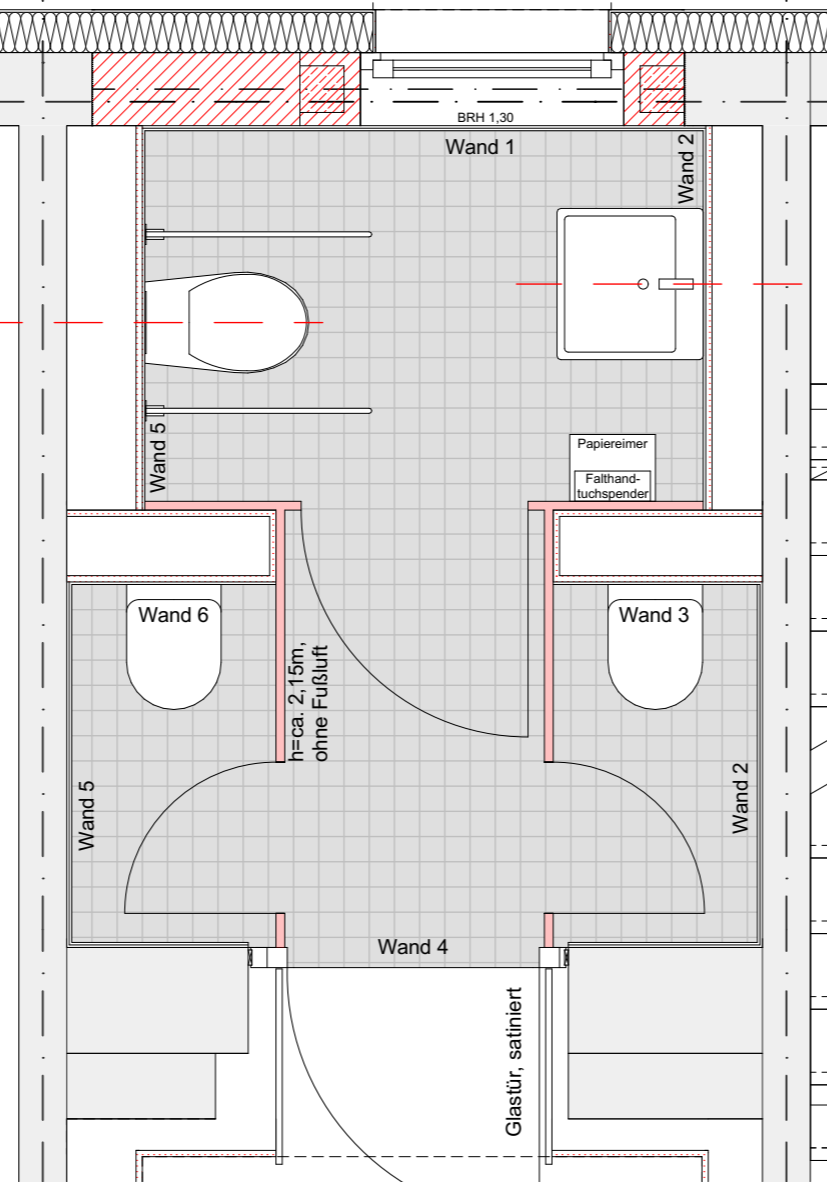

Legende

■ WC-Trennwand Vollkunststoffplatte, reinweiß

▤ Trockenbauwand

Wand 5

Wand 6

Wandfliesen - Steingut glasiert
30 x 60 cm, Farbe: grau, uni
umlaufend h = 1,20 m

Bodenfliesen - Steingut unglasiert
10 x 10 cm, Farbe: grau, gesprenkelt

Wand 2

Wand 2

Wand 3

Kristallglasspiegel,
fliesenbündig verklebt,
1,715m x 1,30m (b x h)

⚠ Maße am Bau prüfen

| | | | | |
|-----------------------|------------|-----------------------------|-------------|----------------|
| Bauvorhaben | | Architekt | | |
| Neue Schule Magdeburg | | Steinblock Architekten GmbH | | |
| Fliesenspiegel (1H32) | | | | |
| Datum | Bearbeiter | Maßstab | Plan-Nr. | Index |
| 21.02.2023 | sv | 1:30 | 377-ue12.01 | A - 22.03.2024 |