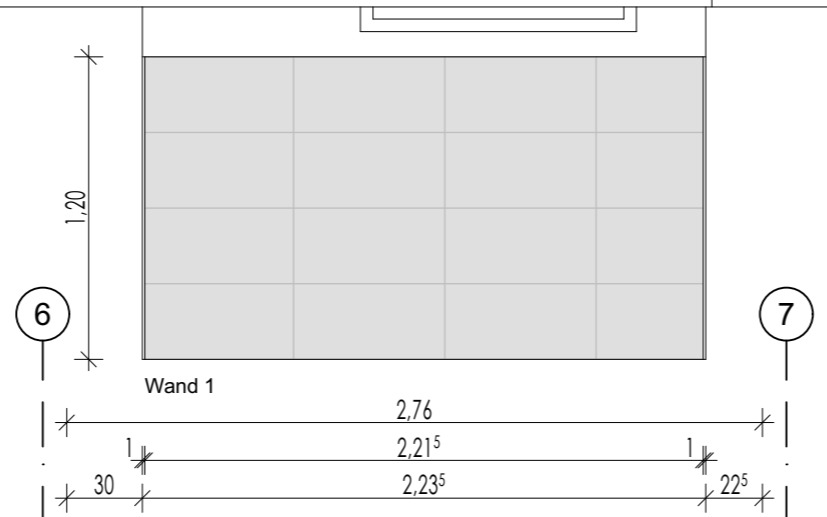

Legende

■ WC-Trennwand Vollkunststoffplatte, reinweiß

▤ Trockenbauwand

Wand 5

Wand 6

Wandfliesen - Steingut glasiert
30 x 60 cm, Farbe: grau, uni
umlaufend h = 1,20 m

Bodenfliesen - Steingut unglasiert
10 x 10 cm, Farbe: grau, gesprenkelt

Wand 2

Wand 2

Wand 3

Kristallglasspiegel,
fliesenbündig verklebt,
1,715m x 1,30m (b x h)

⚠ Maße am Bau prüfen

| | | | | |
|-----------------------|------------|-----------------------------|-------------|----------------|
| Bauvorhaben | | Architekt | | |
| Neue Schule Magdeburg | | Steinblock Architekten GmbH | | |
| Fliesenspiegel (1H32) | | | | |
| Datum | Bearbeiter | Maßstab | Plan-Nr. | Index |
| 21.02.2023 | sv | 1:30 | 377-ue12.01 | A - 22.03.2024 |