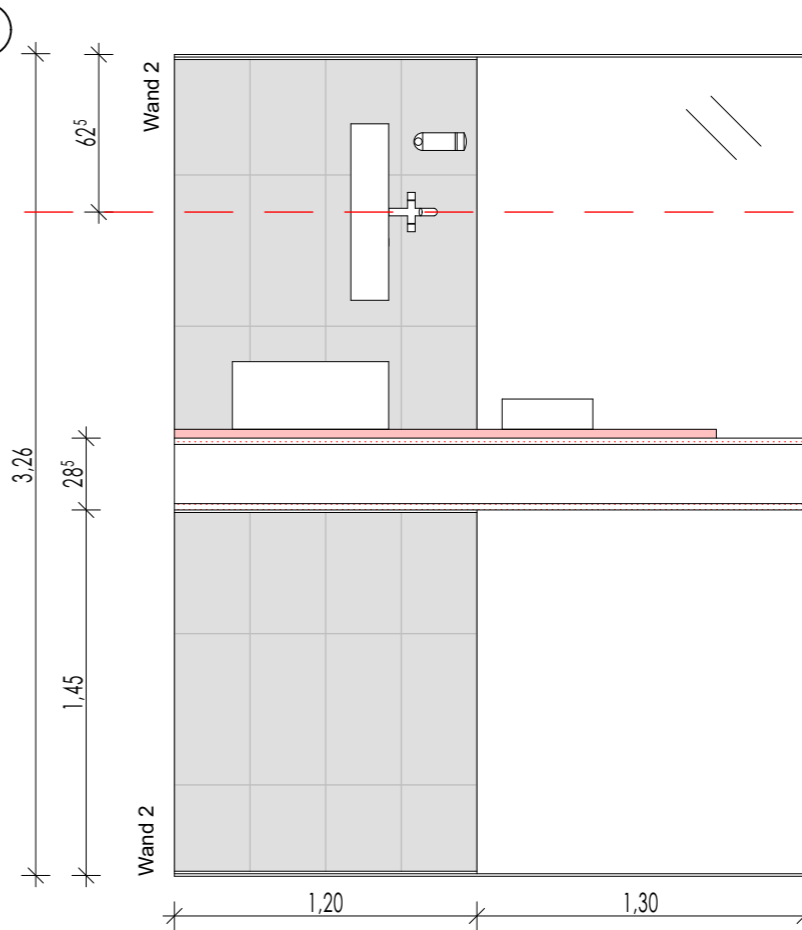

Legende

■ WC-Trennwand Vollkunststoffplatte, reinweiß

▤ Trockenbauwand

Wand 5

Wand 6

Wandfliesen - Steingut glasiert
30 x 60 cm, Farbe: grau, uni
umlaufend h = 1,20 m

Bodenfliesen - Steingut unglasiert
10 x 10 cm, Farbe: grau, gesprenkelt

Wand 2

Wand 2

Wand 3

Kristallglasspiegel,
fliesenbündig verklebt,
1,715m x 1,30m (b x h)

⚠ Maße am Bau prüfen

| | | | | |
|-----------------------|------------|-----------------------------|-------------|----------------|
| Bauvorhaben | | Architekt | | |
| Neue Schule Magdeburg | | Steinblock Architekten GmbH | | |
| Fliesenspiegel (1H32) | | | | |
| Datum | Bearbeiter | Maßstab | Plan-Nr. | Index |
| 21.02.2023 | sv | 1:30 | 377-ue12.01 | A - 22.03.2024 |