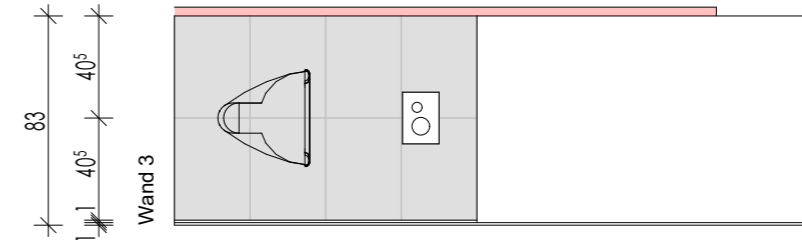

Legende

■ WC-Trennwand Vollkunststoffplatte, reinweiß

▤ Trockenbauwand

Wand 5

Wand 6

Wandfliesen - Steingut glasiert
30 x 60 cm, Farbe: grau, uni
umlaufend h = 1,20 m

Bodenfliesen - Steingut unglasiert
10 x 10 cm, Farbe: grau, gesprenkelt

Wand 2

Wand 2

Wand 3

Kristallglasspiegel,
fliesenbündig verklebt,
1,715m x 1,30m (b x h)

⚠ Maße am Bau prüfen

| | | | | |
|-----------------------|------------|-----------------------------|-------------|----------------|
| Bauvorhaben | | Architekt | | |
| Neue Schule Magdeburg | | Steinblock Architekten GmbH | | |
| Fliesenspiegel (1H32) | | | | |
| Datum | Bearbeiter | Maßstab | Plan-Nr. | Index |
| 21.02.2023 | sv | 1:30 | 377-ue12.01 | A - 22.03.2024 |