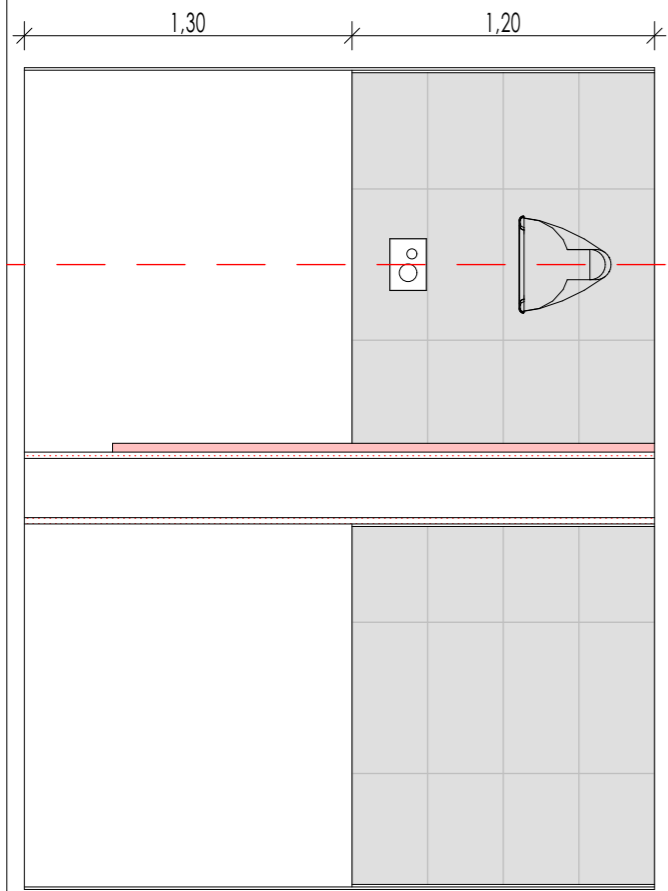

Legende

■ WC-Trennwand Vollkunststoffplatte, reinweiß

▤ Trockenbauwand

Wand 5

Wand 6

Wandfliesen - Steingut glasiert
30 x 60 cm, Farbe: grau, uni
umlaufend h = 1,20 m

Bodenfliesen - Steingut unglasiert
10 x 10 cm, Farbe: grau, gesprenkelt

Wand 2

Wand 2

Wand 3

Kristallglasspiegel,
fliesenbündig verklebt,
1,715m x 1,30m (b x h)

⚠ Maße am Bau prüfen

| | | | | |
|-----------------------|------------|-----------------------------|-------------|----------------|
| Bauvorhaben | | Architekt | | |
| Neue Schule Magdeburg | | Steinblock Architekten GmbH | | |
| Fliesenspiegel (1H32) | | | | |
| Datum | Bearbeiter | Maßstab | Plan-Nr. | Index |
| 21.02.2023 | sv | 1:30 | 377-ue12.01 | A - 22.03.2024 |