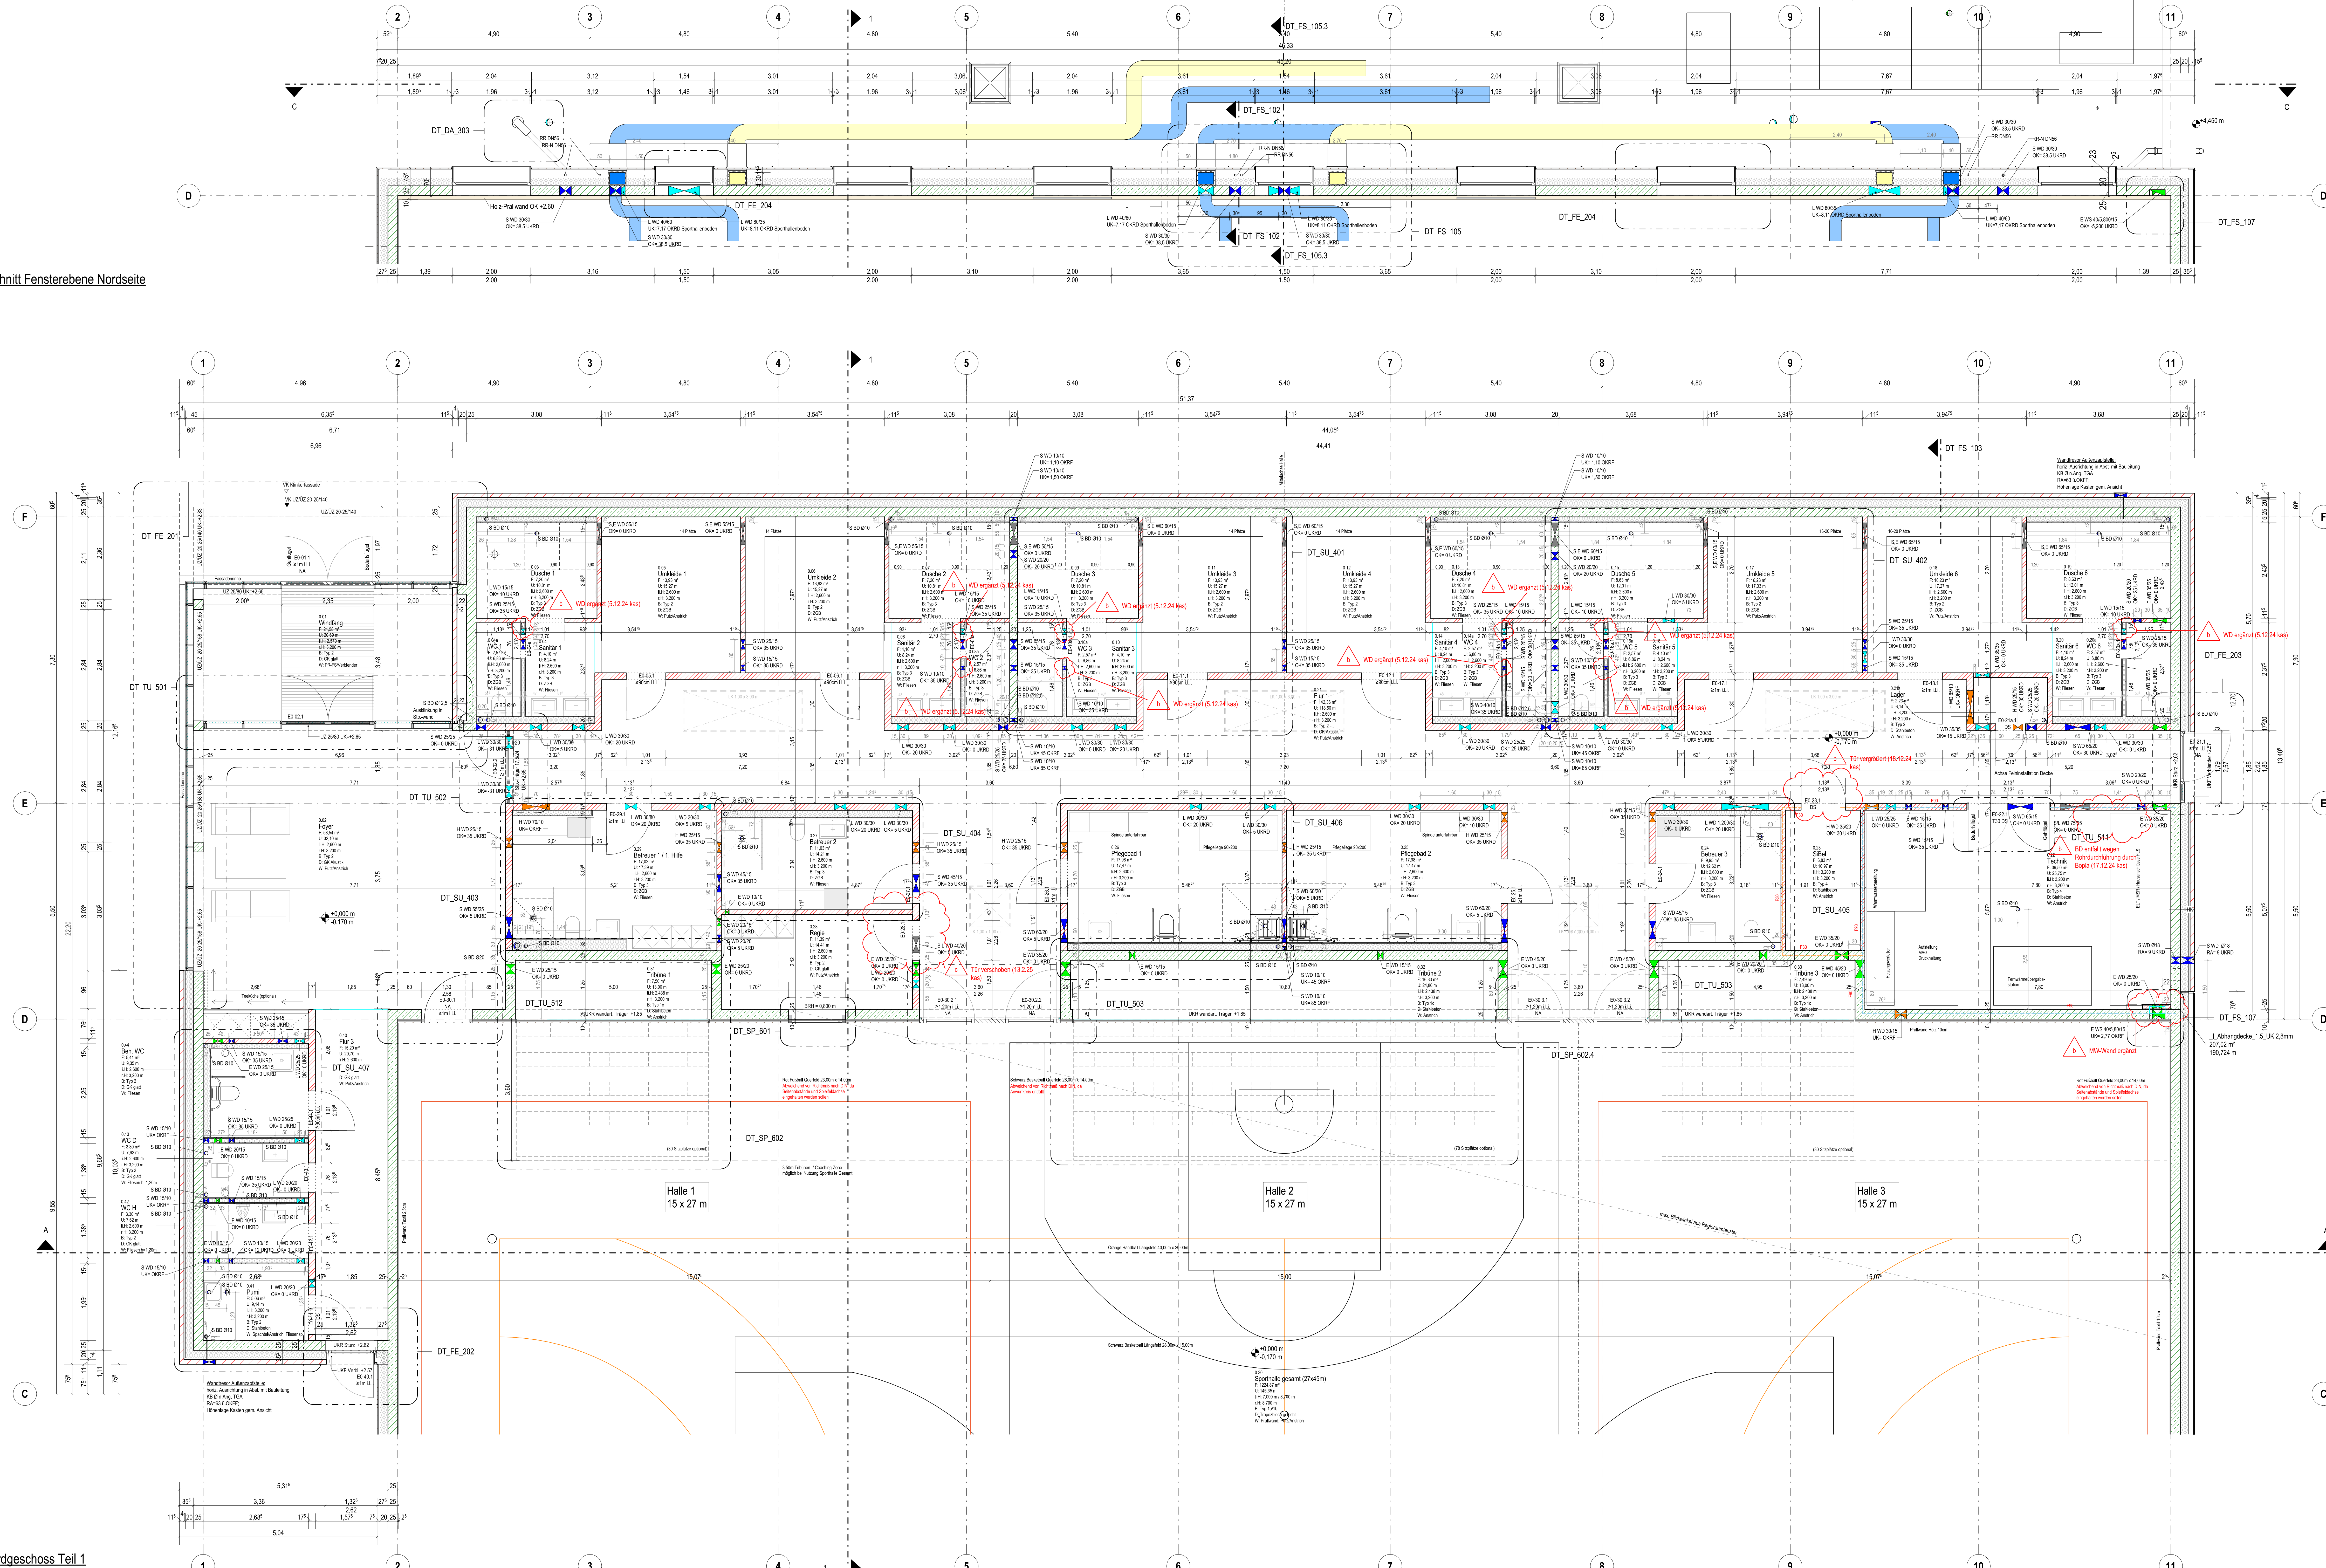

Horizontalschnitt Fensterebene Nordseite

Legende

Maßstab: 1:500	Maßstab: 1:100	Maßstab: 1:20	Maßstab: 1:5
Maßstab: 1:10	Maßstab: 1:20	Maßstab: 1:50	Maßstab: 1:100
Maßstab: 1:200	Maßstab: 1:500	Maßstab: 1:1000	Maßstab: 1:2000
Maßstab: 1:5000	Maßstab: 1:10000	Maßstab: 1:20000	Maßstab: 1:50000
Maßstab: 1:100000	Maßstab: 1:200000	Maßstab: 1:500000	Maßstab: 1:1000000

Durchdringungen

Wand	Wand	Wand	Wand	Wand
Wand	Wand	Wand	Wand	Wand
Wand	Wand	Wand	Wand	Wand
Wand	Wand	Wand	Wand	Wand
Wand	Wand	Wand	Wand	Wand

Abkürzungen

AB	AB	AB	AB
AB	AB	AB	AB
AB	AB	AB	AB
AB	AB	AB	AB

Abkürzungen