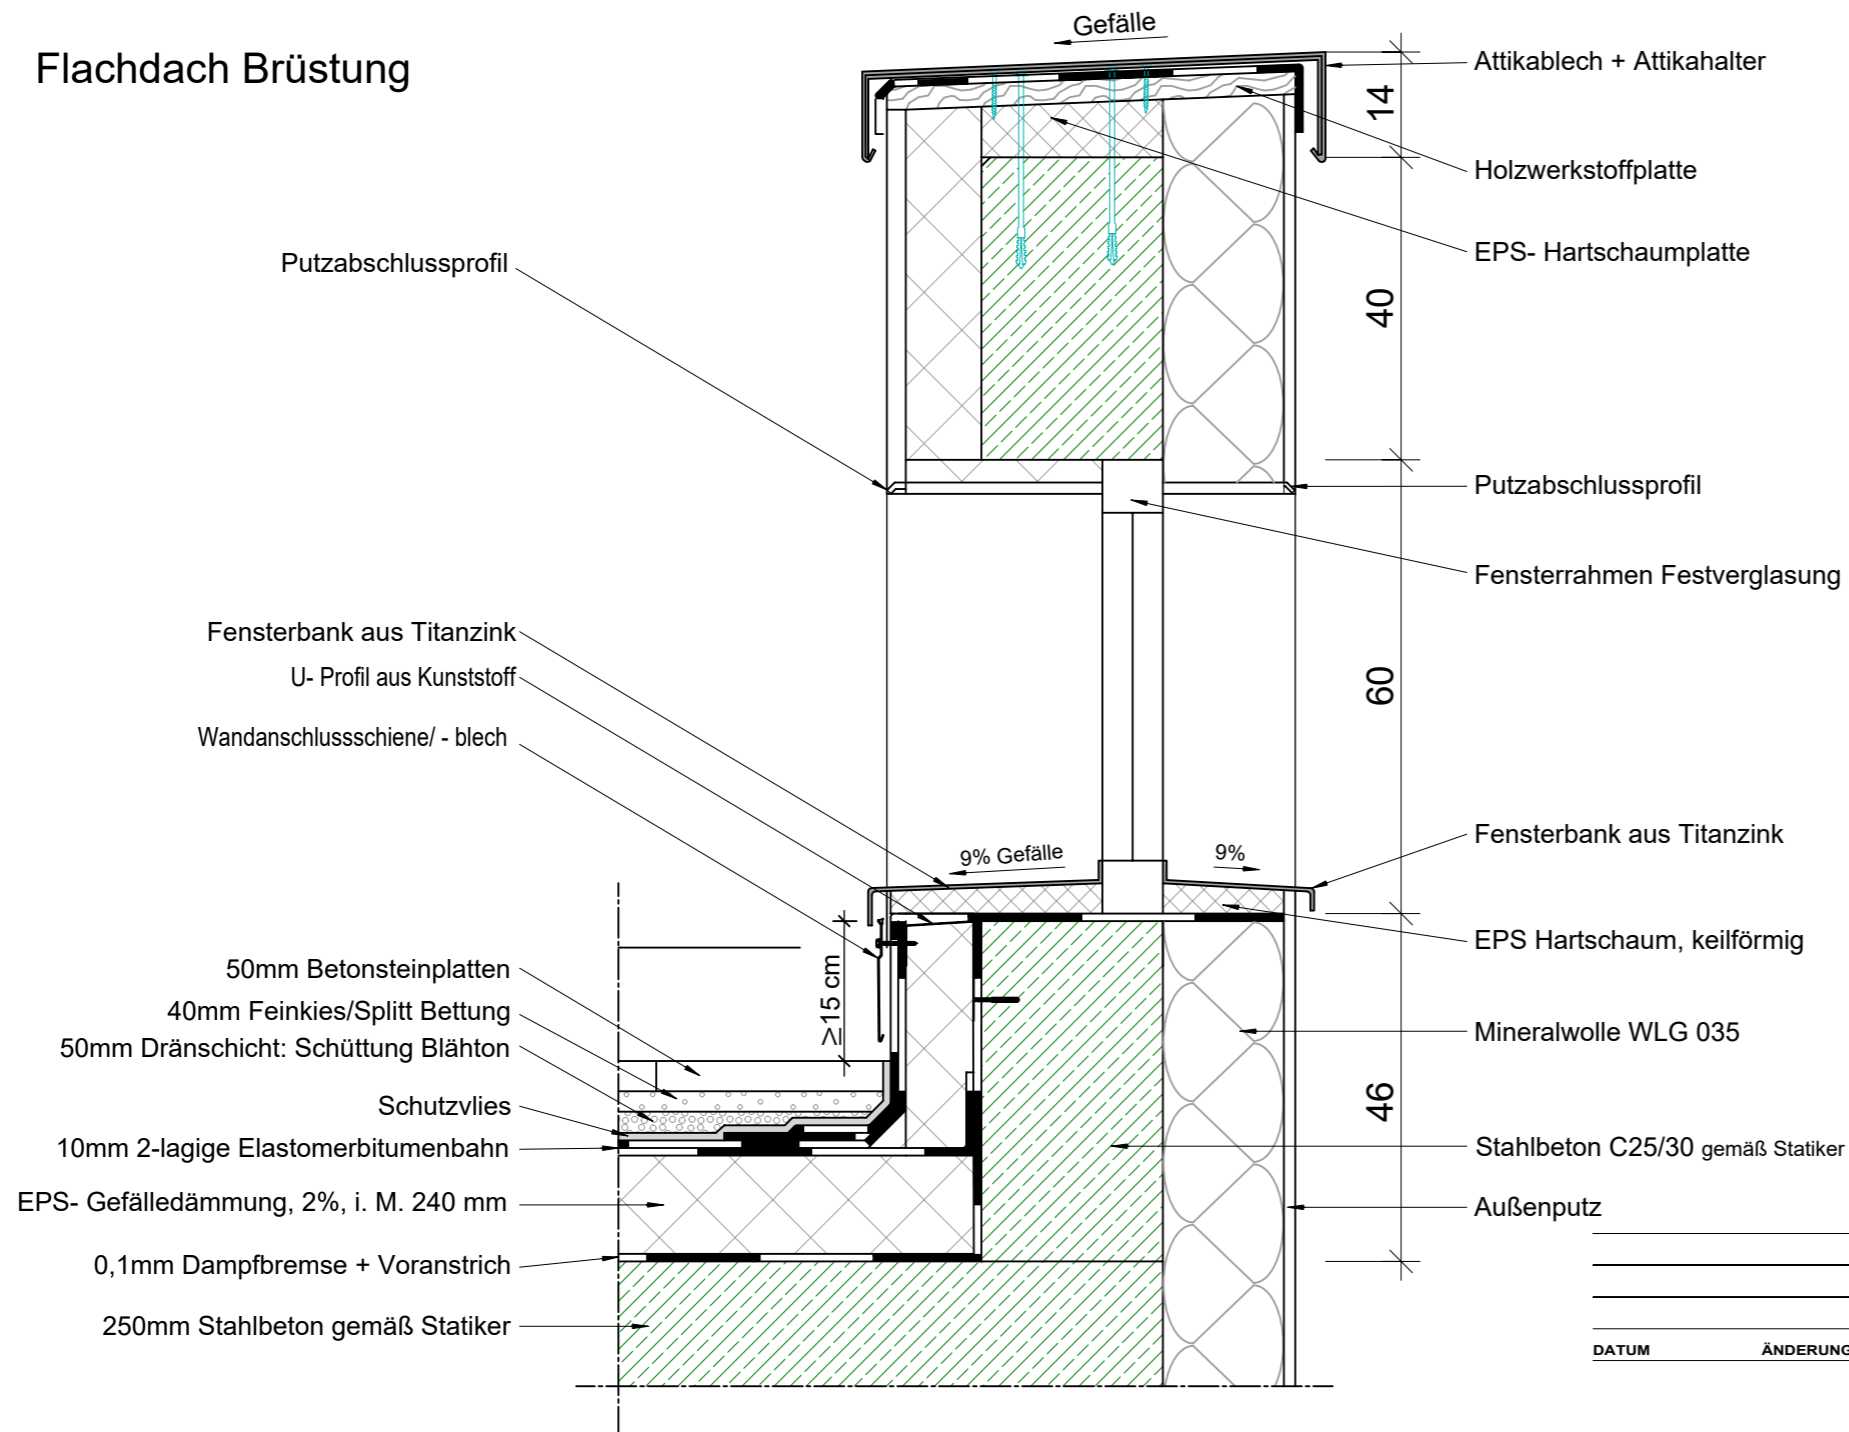

Flachdach Brüstung

DATUM	ÄNDERUNG

NAME	INDEX

ARCHITEKTEN INGENIEURE BAUTZEN

DETAILPLANUNG

BAUHERR
 Gemeinde Steina
 Hauptstraße 64
 01920 Steina

OBJEKT
 Neubau Inklusions-Kita Steina
 Am Kroneplatz 14
 01920 Steina

H/B = 297 / 420 (0.12m²)

Allplan 2022