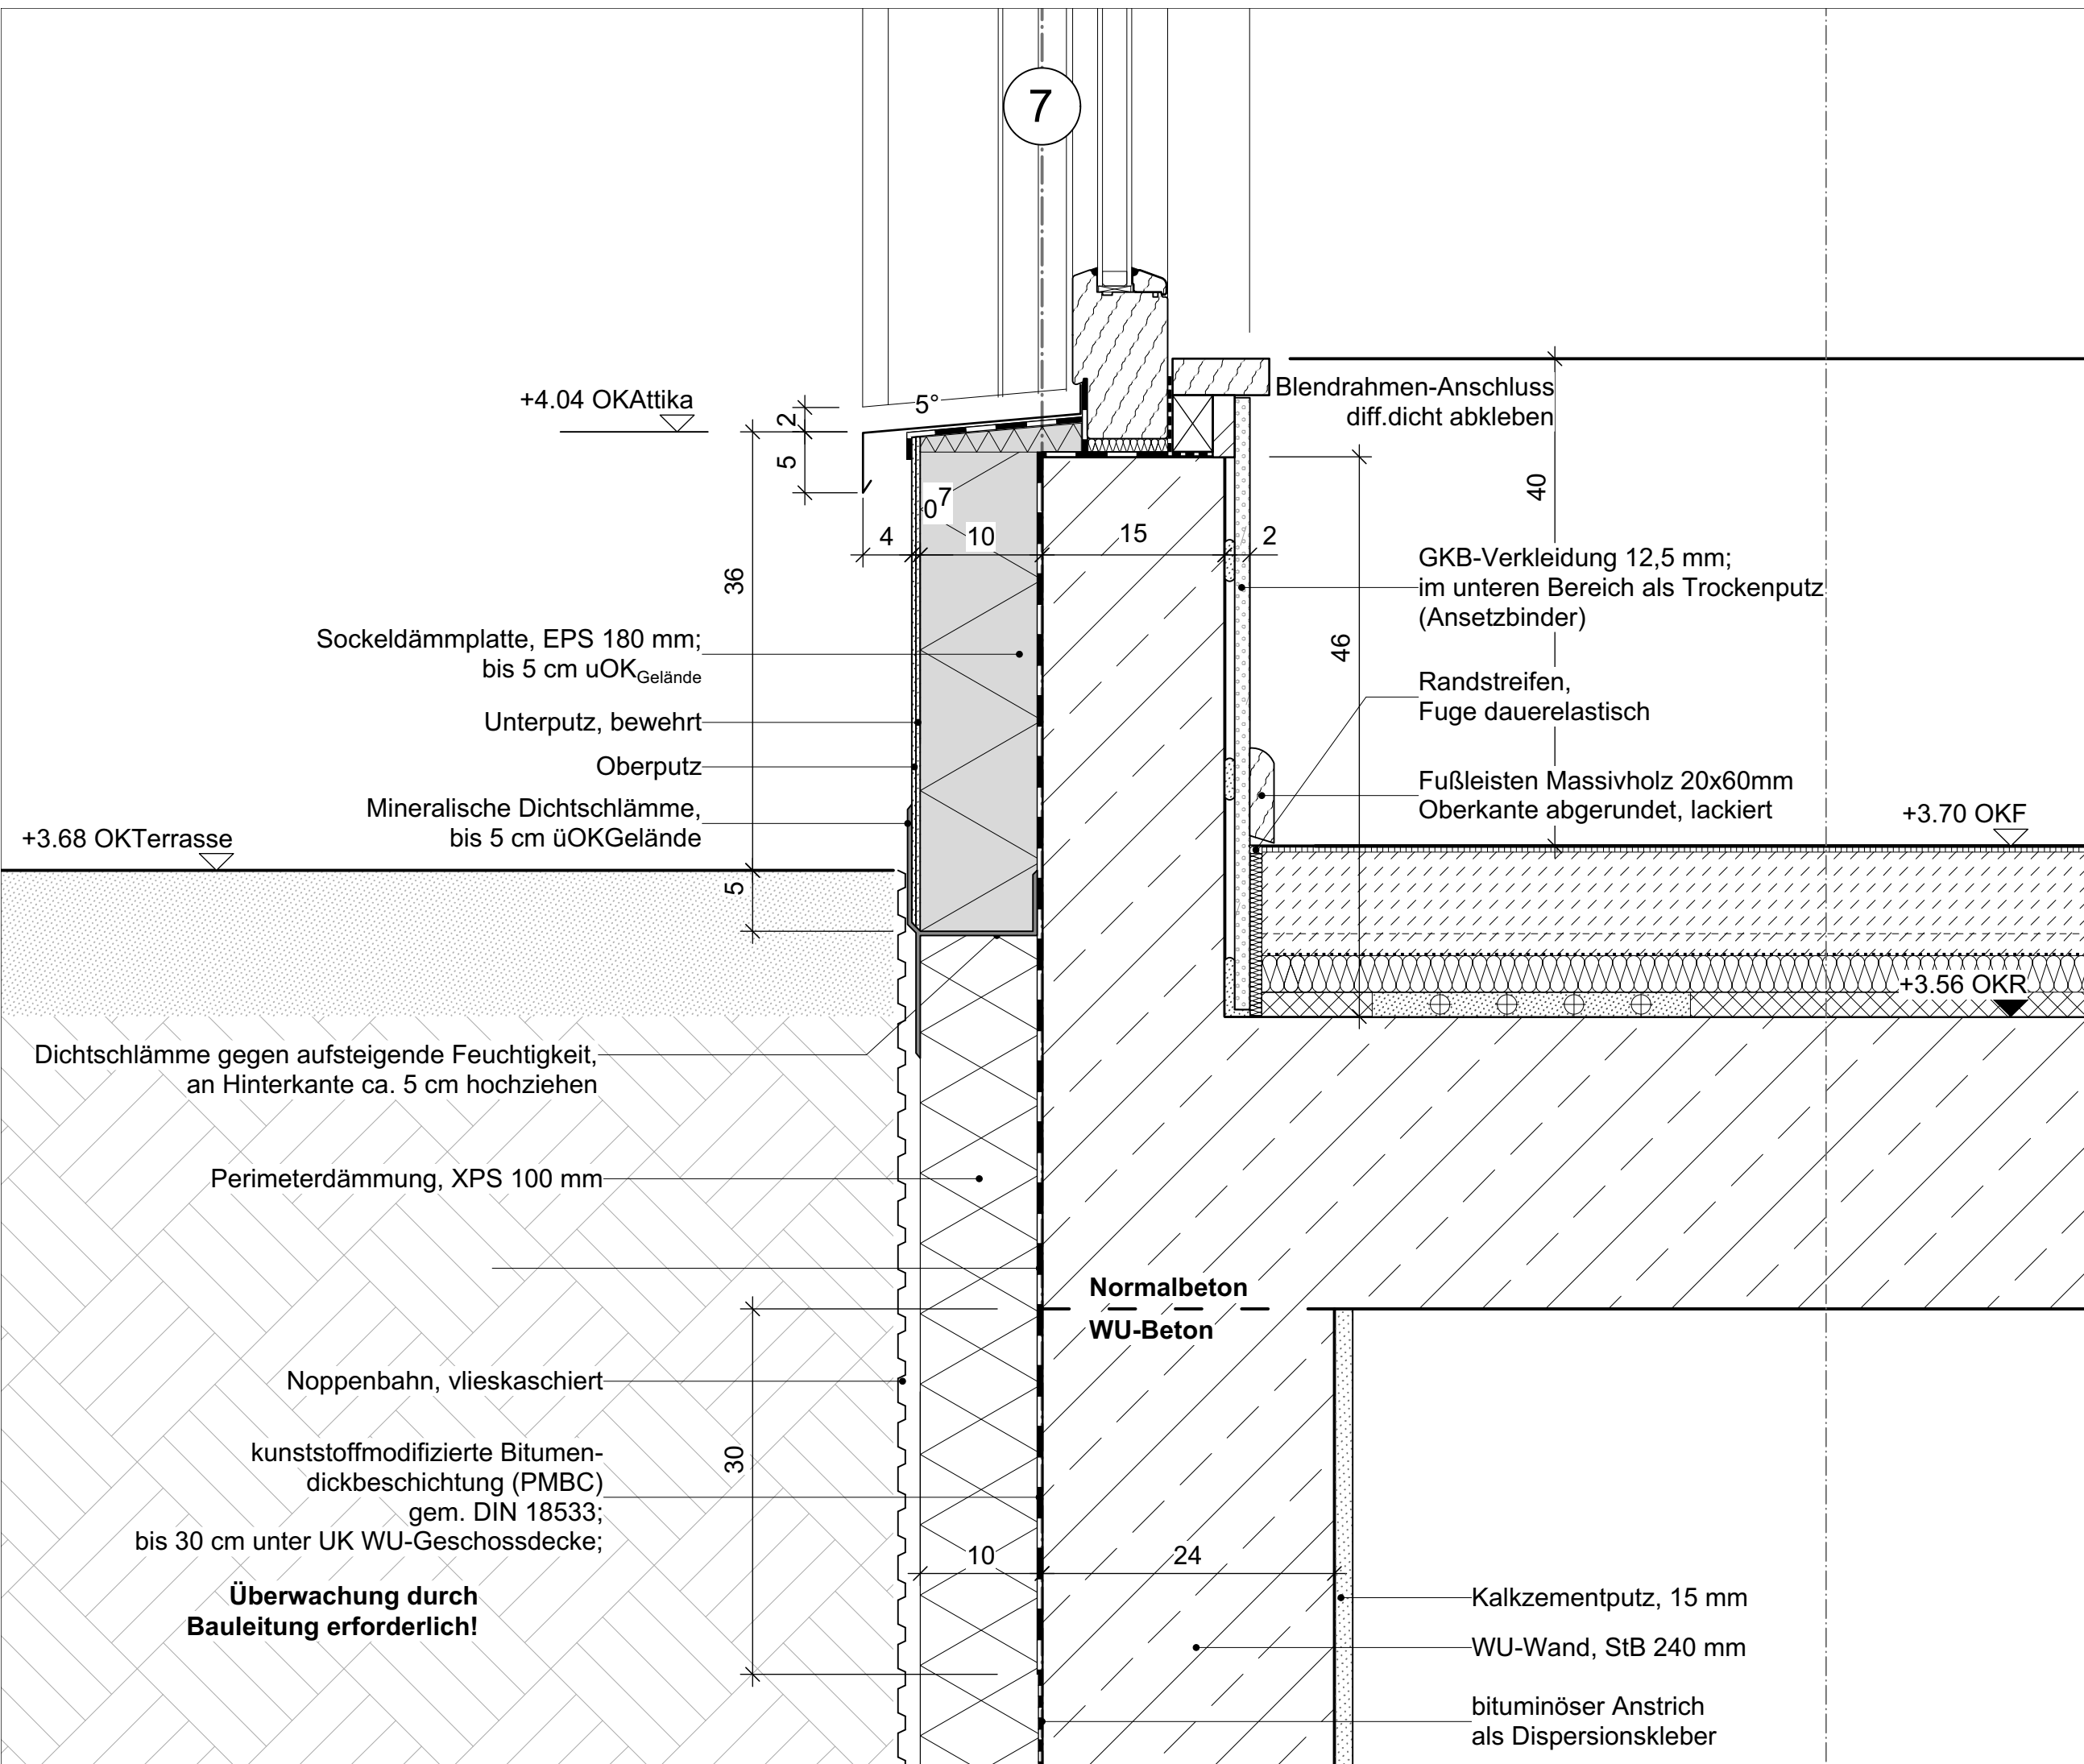

Hinweis

Ausführungsplanung

Erstellt
16.12.2024

Bearbeitet / geprüft
rh

Maßstab
1:5

Format
DIN A 3

**STARK
STILB**

ARCHITEKTEN
Lausitzer Platz 8a
10997 Berlin
mail@starkundstilb.de
www.starkundstilb.de
Telefon (030) 232 56 65 00
Fax (030) 232 56 65 99

**Überwachung durch
Bauleitung erforderlich!**