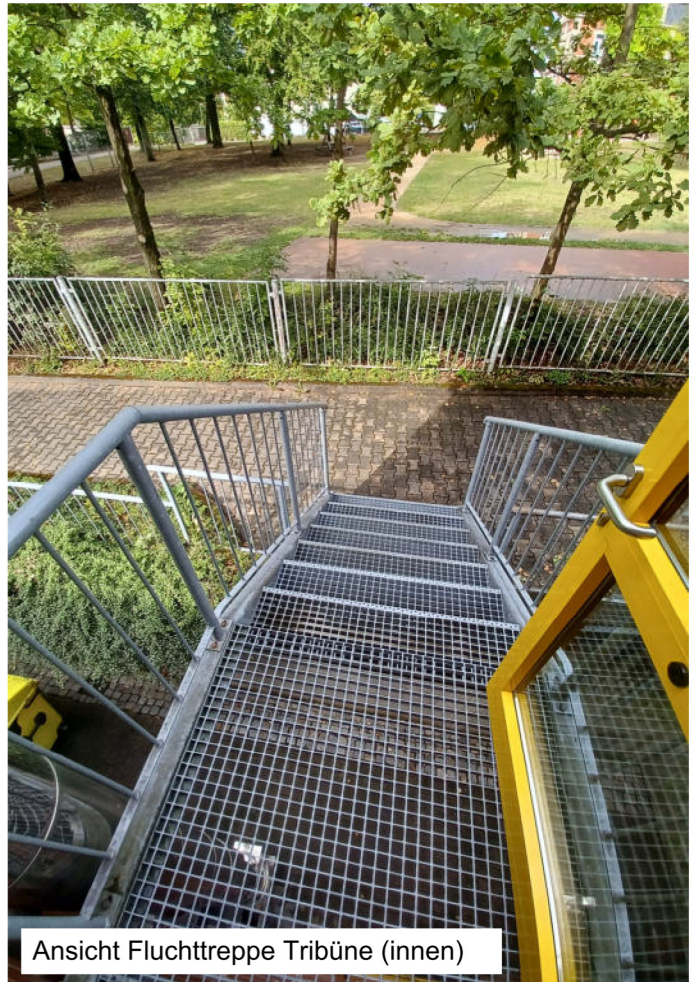

Anlage 7 -Fotodokumentation Bestand

Erweiterung und brandschutztechnische Ertüchtigung Großsporthalle Limbach

Ansicht Haupteingang

Ansicht Weg Umkleidekabinen

Ansicht Giebel Goetheschule

Ansicht Weg Umkleidekabinen

Ansicht Vorplatz "Anna-Esche-Gäßchen"

Ansicht Erweiterung - Vereinsraum II

Ansicht Erweiterung - Vereinsraum I

Ansicht Treppenhaus OG

Ansicht Treppenhaus EG

Ansicht Tribüne OG

Ansicht Zugang Tribüne OG

Ansicht Fluchttreppe Tribüne

Ansicht Fluchtweg Tribüne

Ansicht Fluchttür Tribüne

Ansicht Fluchttreppe Tribüne (innen)