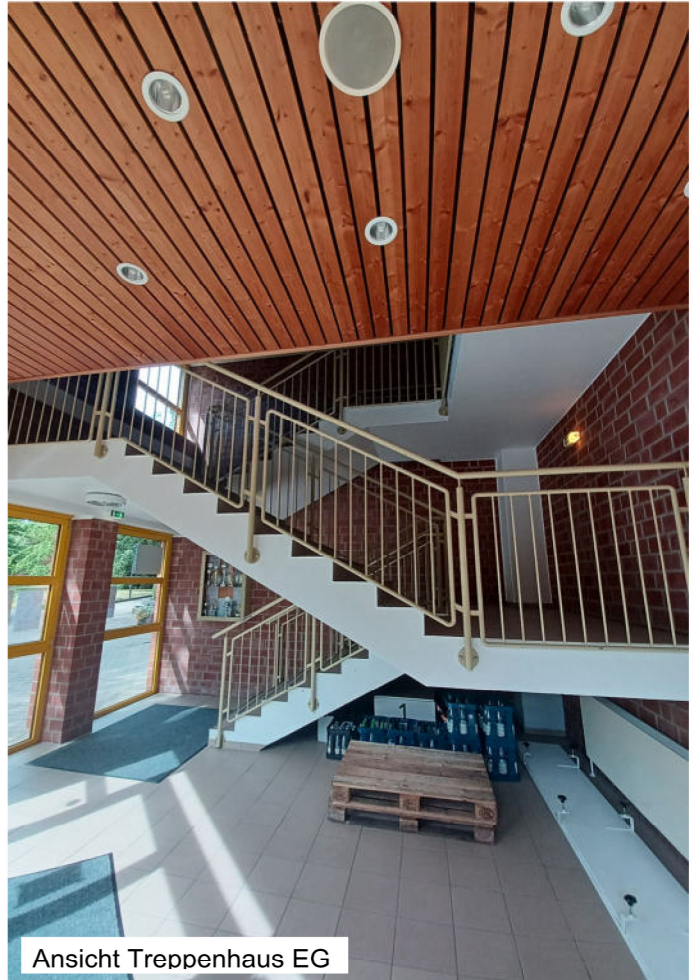

Anlage 7 -Fotodokumentation Bestand

Erweiterung und brandschutztechnische Ertüchtigung Großsporthalle Limbach

Ansicht Haupteingang

Ansicht Weg Umkleidekabinen

Ansicht Giebel Goetheschule

Ansicht Weg Umkleidekabinen

Ansicht Vorplatz "Anna-Esche-Gäßchen"

Ansicht Erweiterung - Vereinsraum II

Ansicht Erweiterung - Vereinsraum I

Ansicht Treppenhaus OG

Ansicht Treppenhaus EG

Ansicht Tribüne OG

Ansicht Zugang Tribüne OG

Ansicht Fluchttreppe Tribüne

Ansicht Fluchtweg Tribüne

Ansicht Fluchttür Tribüne

Ansicht Fluchttreppe Tribüne (innen)