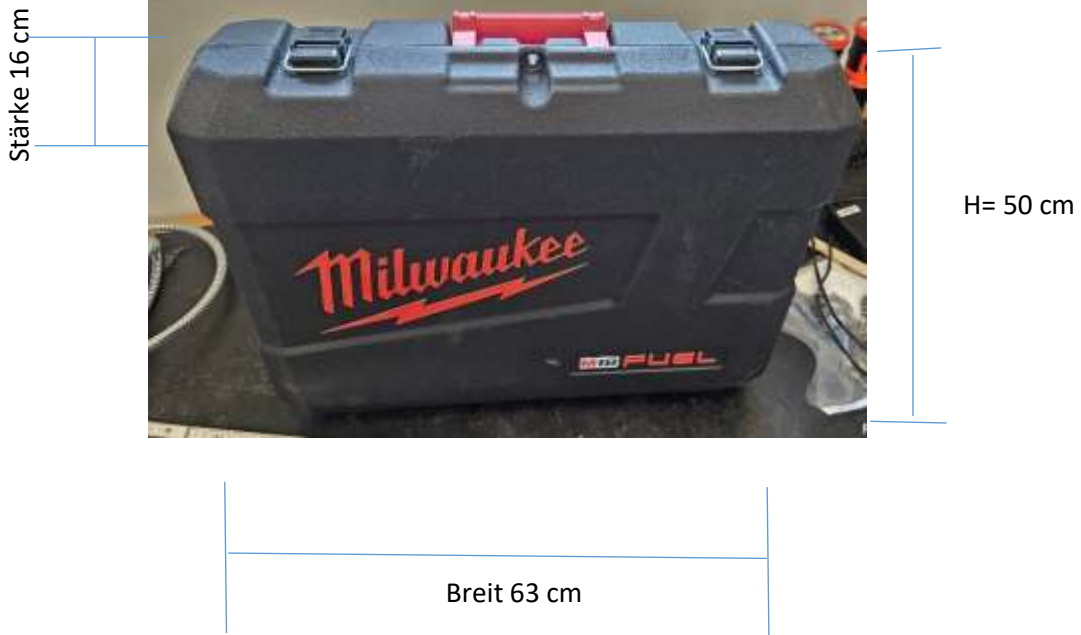

## Absturzsicherung

## Stab-Fast (PKW Stabilisierung)

Länge: 1,20 m

## Airbagsicherung

Breit 45 cm m. Griff

Halterung Airbagsich.

Rohrdichtkissen:

Durchmesser 20 cm