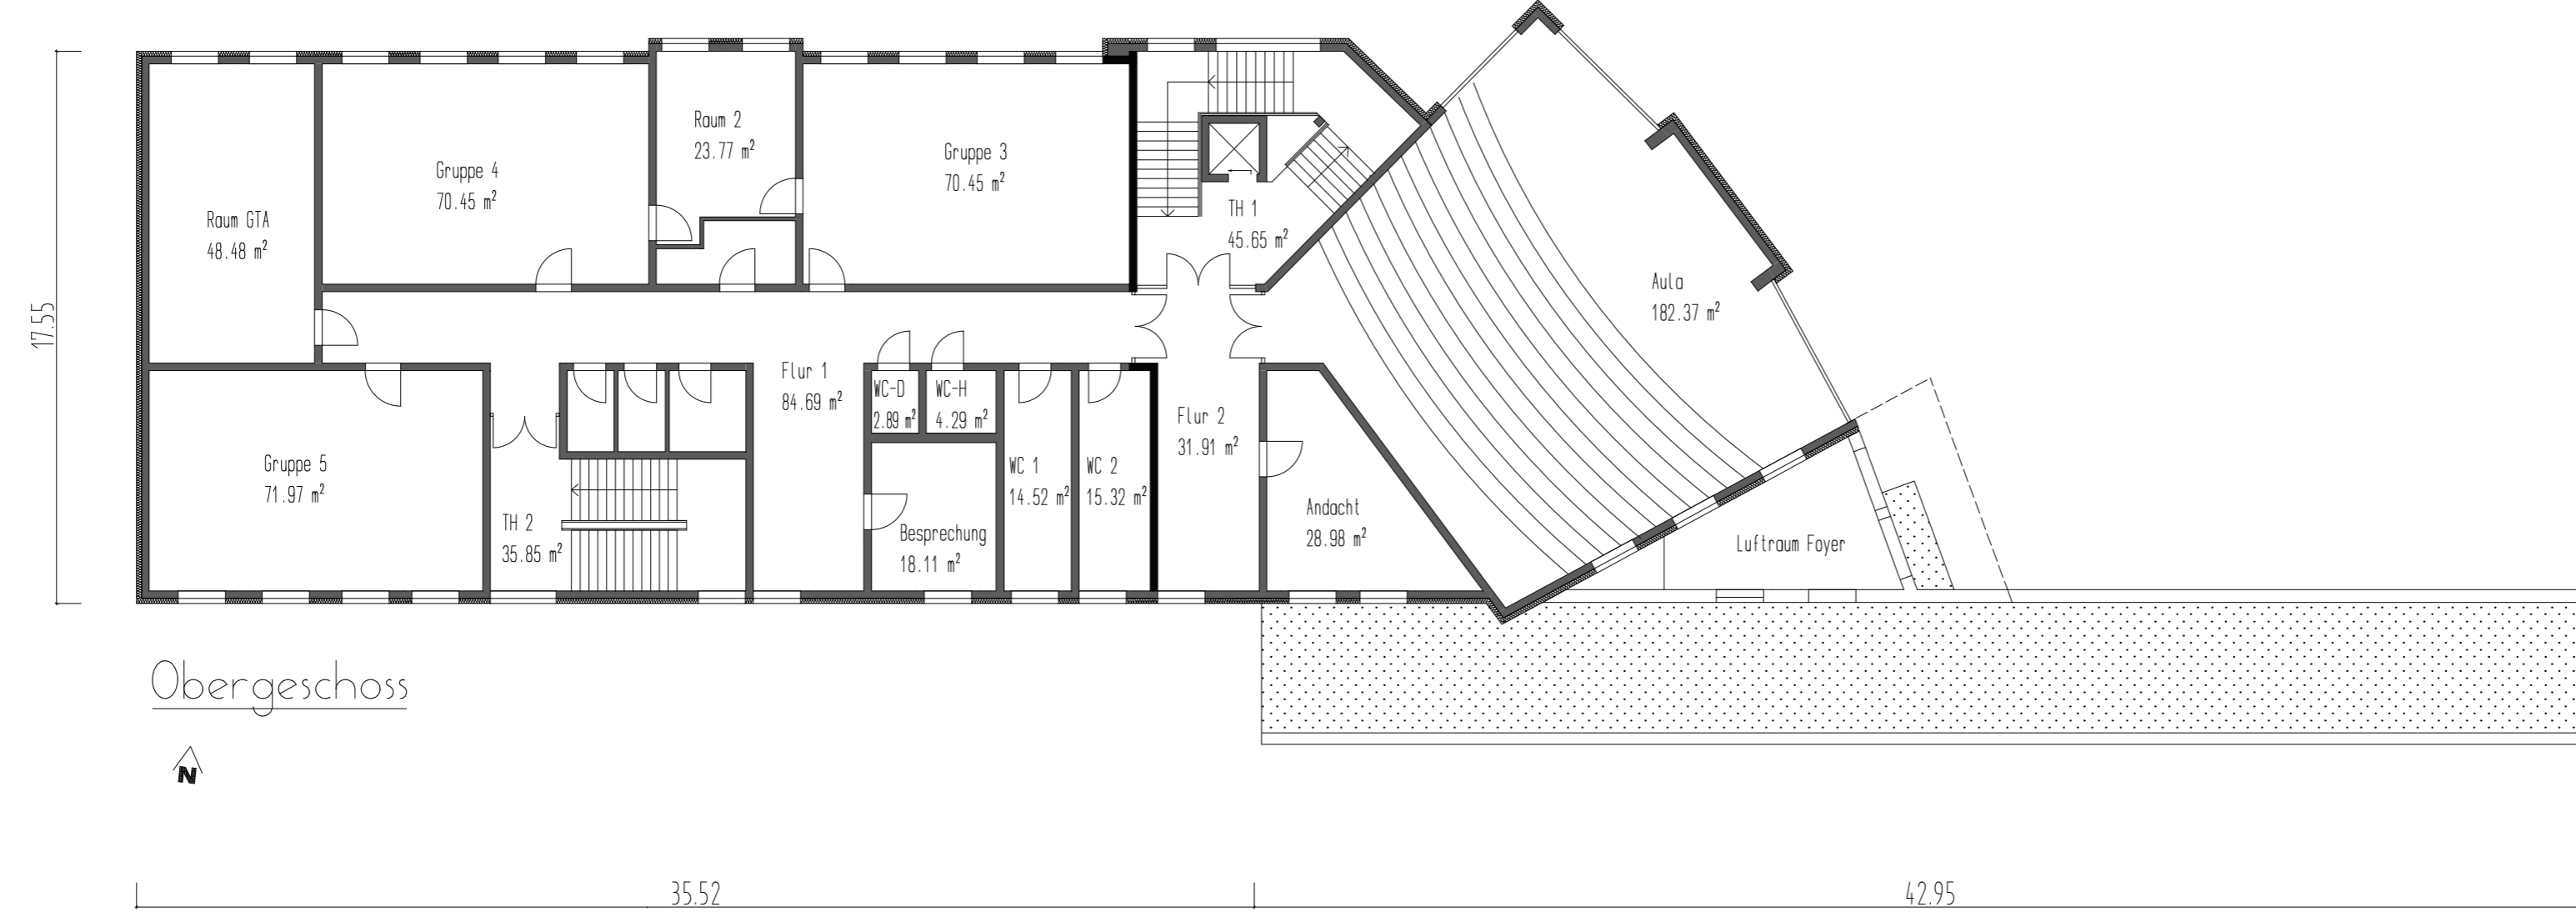

Haus Alpha

Dachgeschoss

Haus Alpha

Obergeschoss

Architekturbüro Gerd Lorenz 09456 Annaberg-B. - Dorfstraße 32 Tel.: 03733/50 17 31	
Machbarkeitsstudie Ersatzneubau Haus ALPHA	
Christl. M. Montessori Grundschule in 09456 Annaberg	12.06. 2023 Maßstab: M 1 : 200