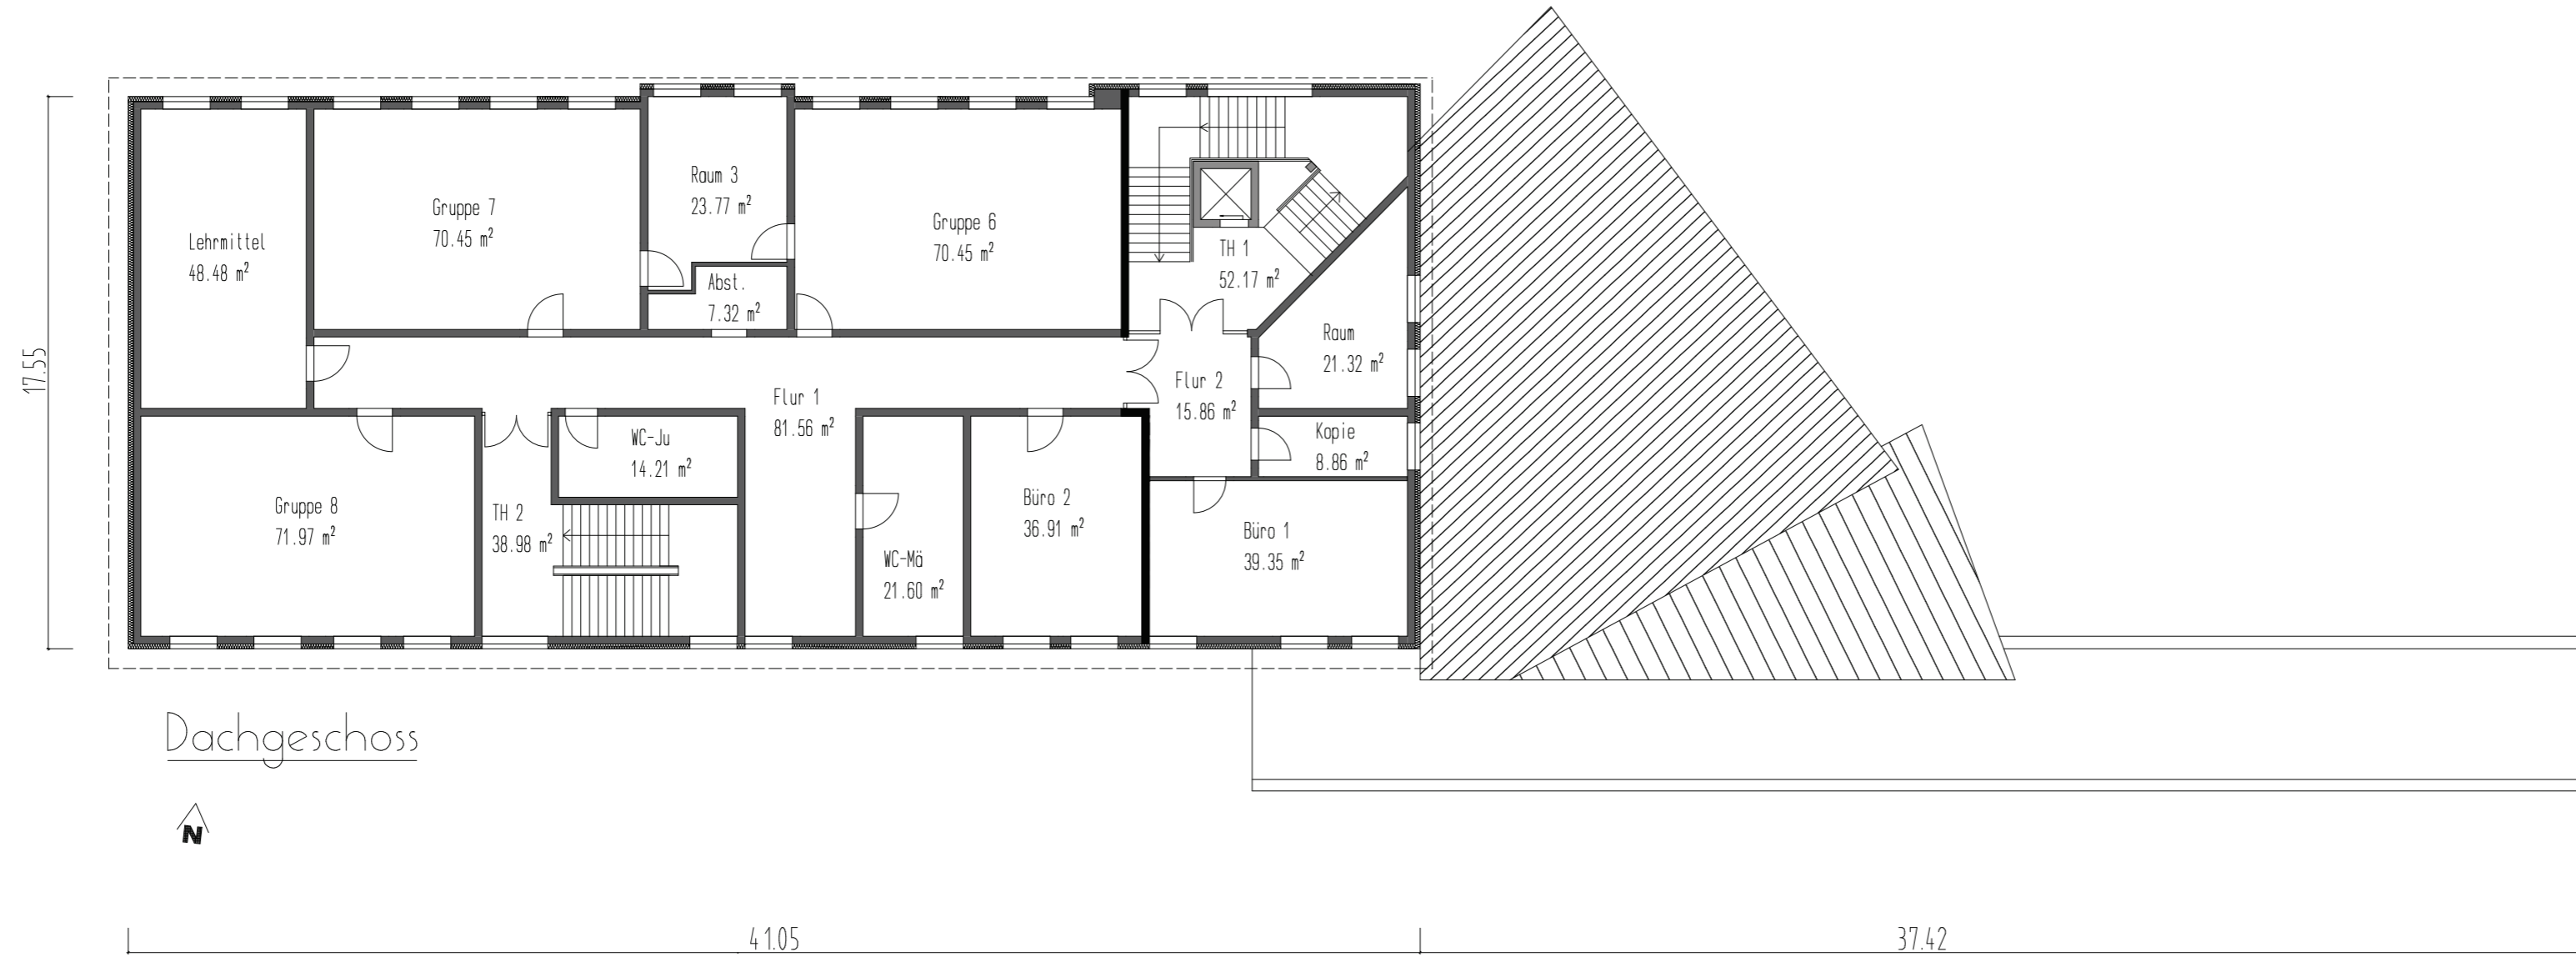

Haus Alpha

Dachgeschoss

Haus Alpha

Obergeschoss

Architekturbüro Gerd Lorenz 09456 Annaberg-B. - Dorfstraße 32 Tel.: 03733/50 17 31	
Machbarkeitsstudie Ersatzneubau Haus ALPHA	
Christl. M. Montessori Grundschule in 09456 Annaberg	12.06. 2023 Maßstab: M 1 : 200