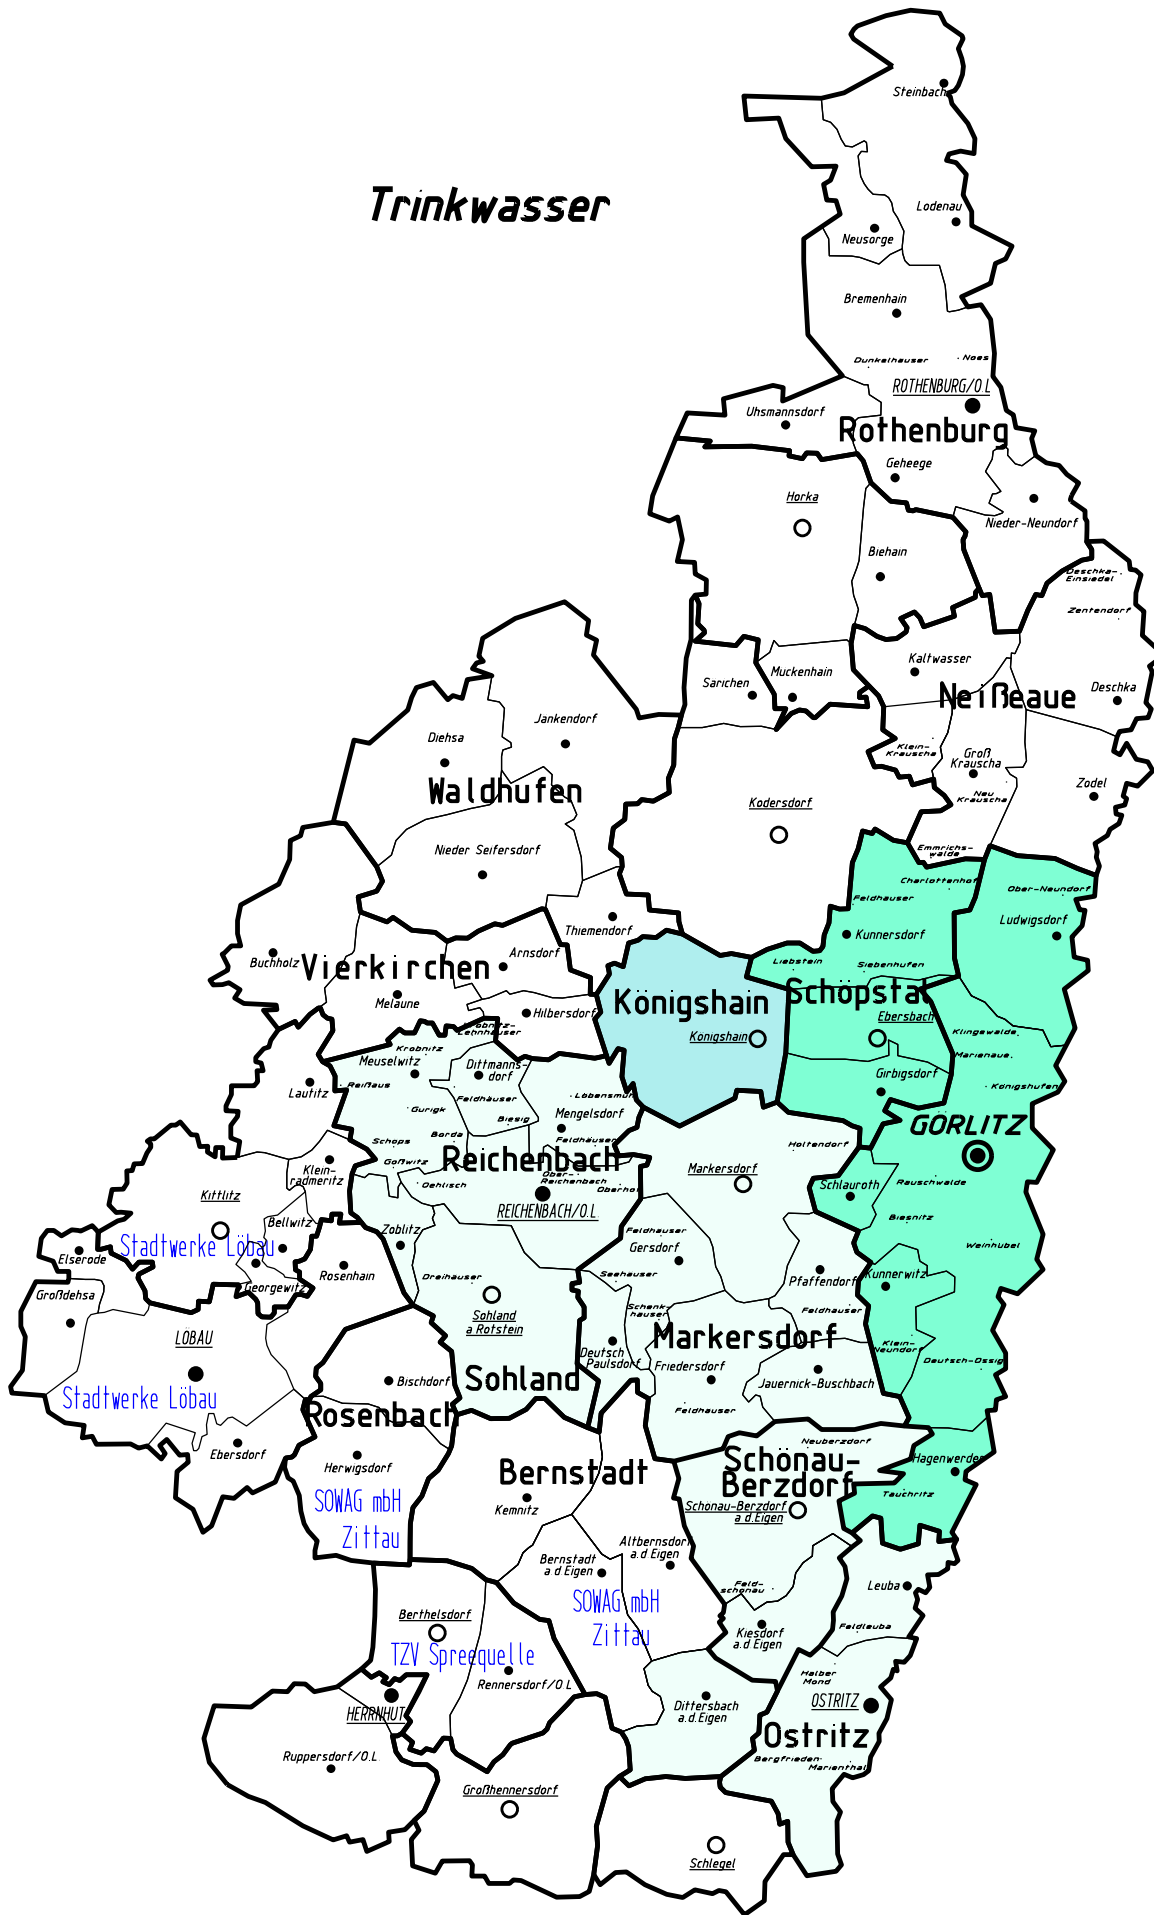

Trinkwasser

Gemeinde	Kreis	Eigentümer	Betriebsführer	Bestandsauskunft	Wasserwerk
Görlitz	Görlitz	Stadtwerke Görlitz AG	Stadtwerke Görlitz AG	Stadtwerke Görlitz AG/Abt. Vermessung/Dokumentation	Weinhübel
Schöpstal	Görlitz	Stadtwerke Görlitz AG	Stadtwerke Görlitz AG	Stadtwerke Görlitz AG/Abt. Vermessung/Dokumentation	Weinhübel
Königshain	Görlitz	Gemeinde Königshain	Stadtwerke Görlitz Service GmbH	Stadtwerke Görlitz AG/Abt. Vermessung/Dokumentation	Weinhübel
Markersdorf	Görlitz	WOR GmbH	Stadtwerke Görlitz AG i.A. der OEWA	Stadtwerke Görlitz AG/Abt. Vermessung/Dokumentation	Weinhübel
Reichenbach	Görlitz	WOR GmbH	Stadtwerke Görlitz AG i.A. der OEWA	Stadtwerke Görlitz AG/Abt. Vermessung/Dokumentation	Reichenbach
Schönau-Berzdorf	Görlitz	WOR GmbH	Stadtwerke Görlitz AG i.A. der OEWA	Stadtwerke Görlitz AG/Abt. Vermessung/Dokumentation	Weinhübel
Bernstadt-Dittersbach	Görlitz	WOR GmbH	Stadtwerke Görlitz AG i.A. der OEWA	Stadtwerke Görlitz AG/Abt. Vermessung/Dokumentation	Weinhübel
Ostritz	Görlitz	WOR GmbH	Stadtwerke Görlitz AG i.A. der OEWA	Stadtwerke Görlitz AG/Abt. Vermessung/Dokumentation	Weinhübel