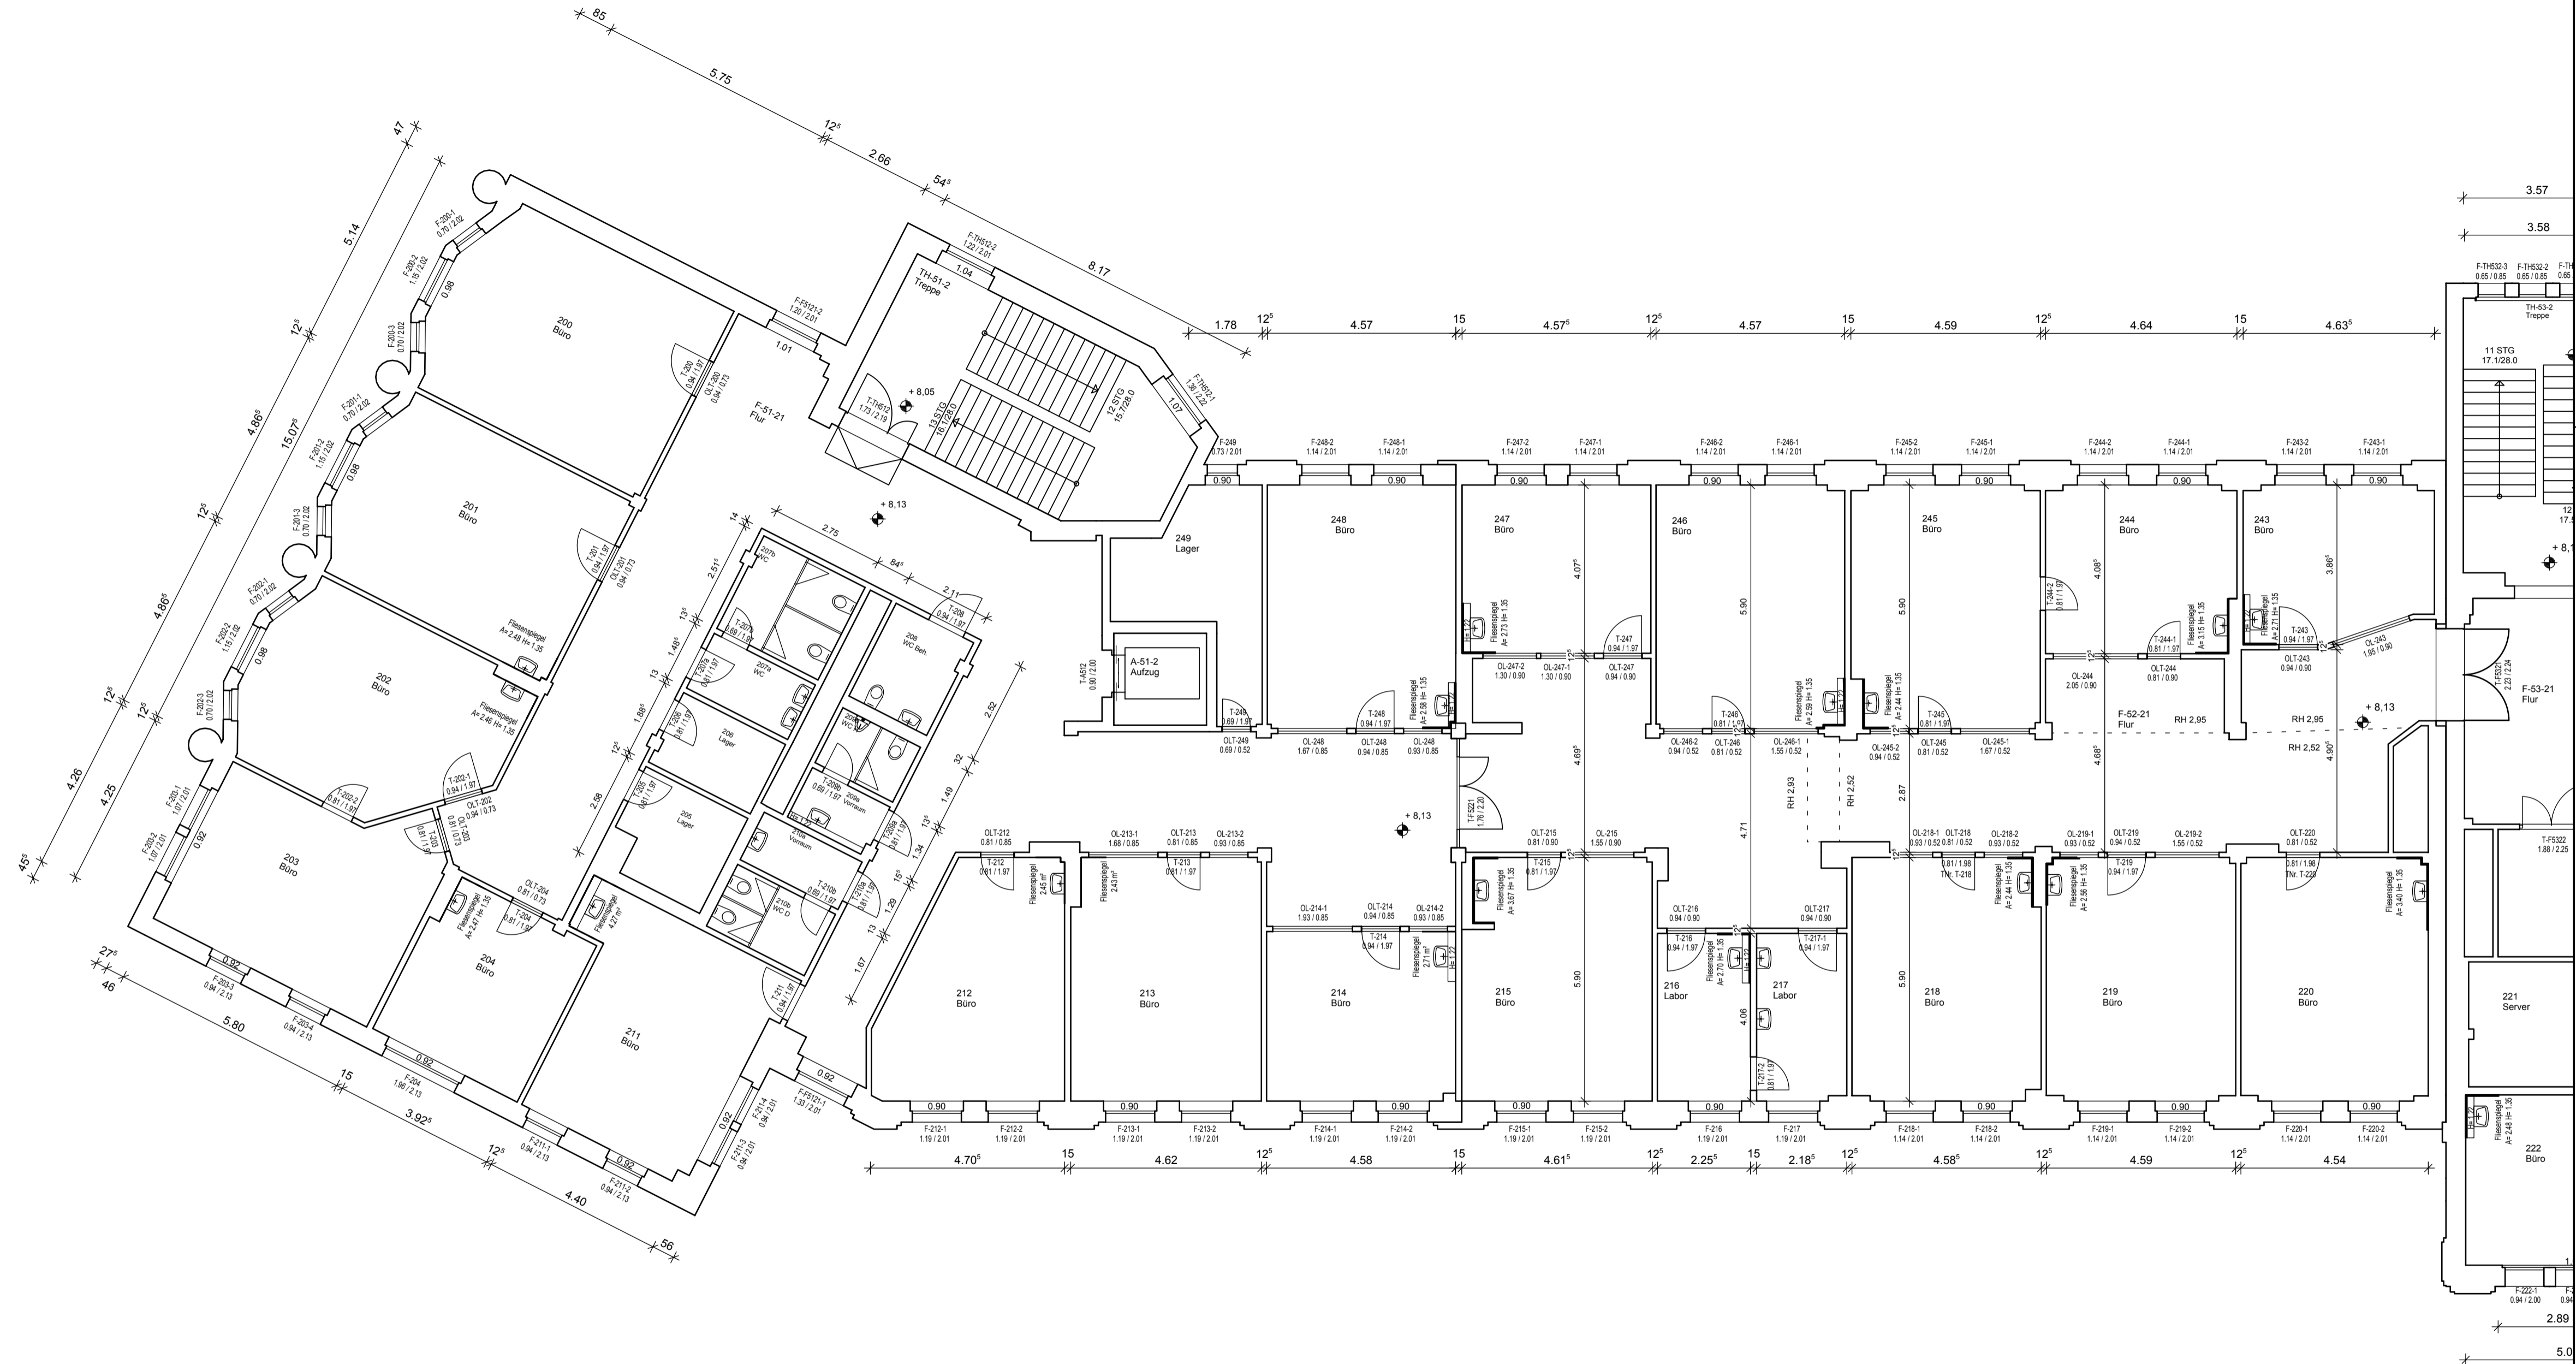

BT 51

BT 52

Grundriss Ebene 2 BT 51-52

Liegenschaftsmanagement und Servicebetrieb -LSB-		
Eigenbetrieb des Erzgebirgskreises Wettinerstraße 64, 08280 Aue		Ersteller: BPS Matthias Polster Birkenweg 5 09526 Obbernhau www.bps-mp.de
Objekt: Landratsamt Erzgebirgskreis Wettinerstraße 61 08280 Aue		Datum: 24.06.2014 Maßstab: 1:100 Blatt Nr.: 14

H/B = 420 / 650 (0.27m²)

Allplan 2011