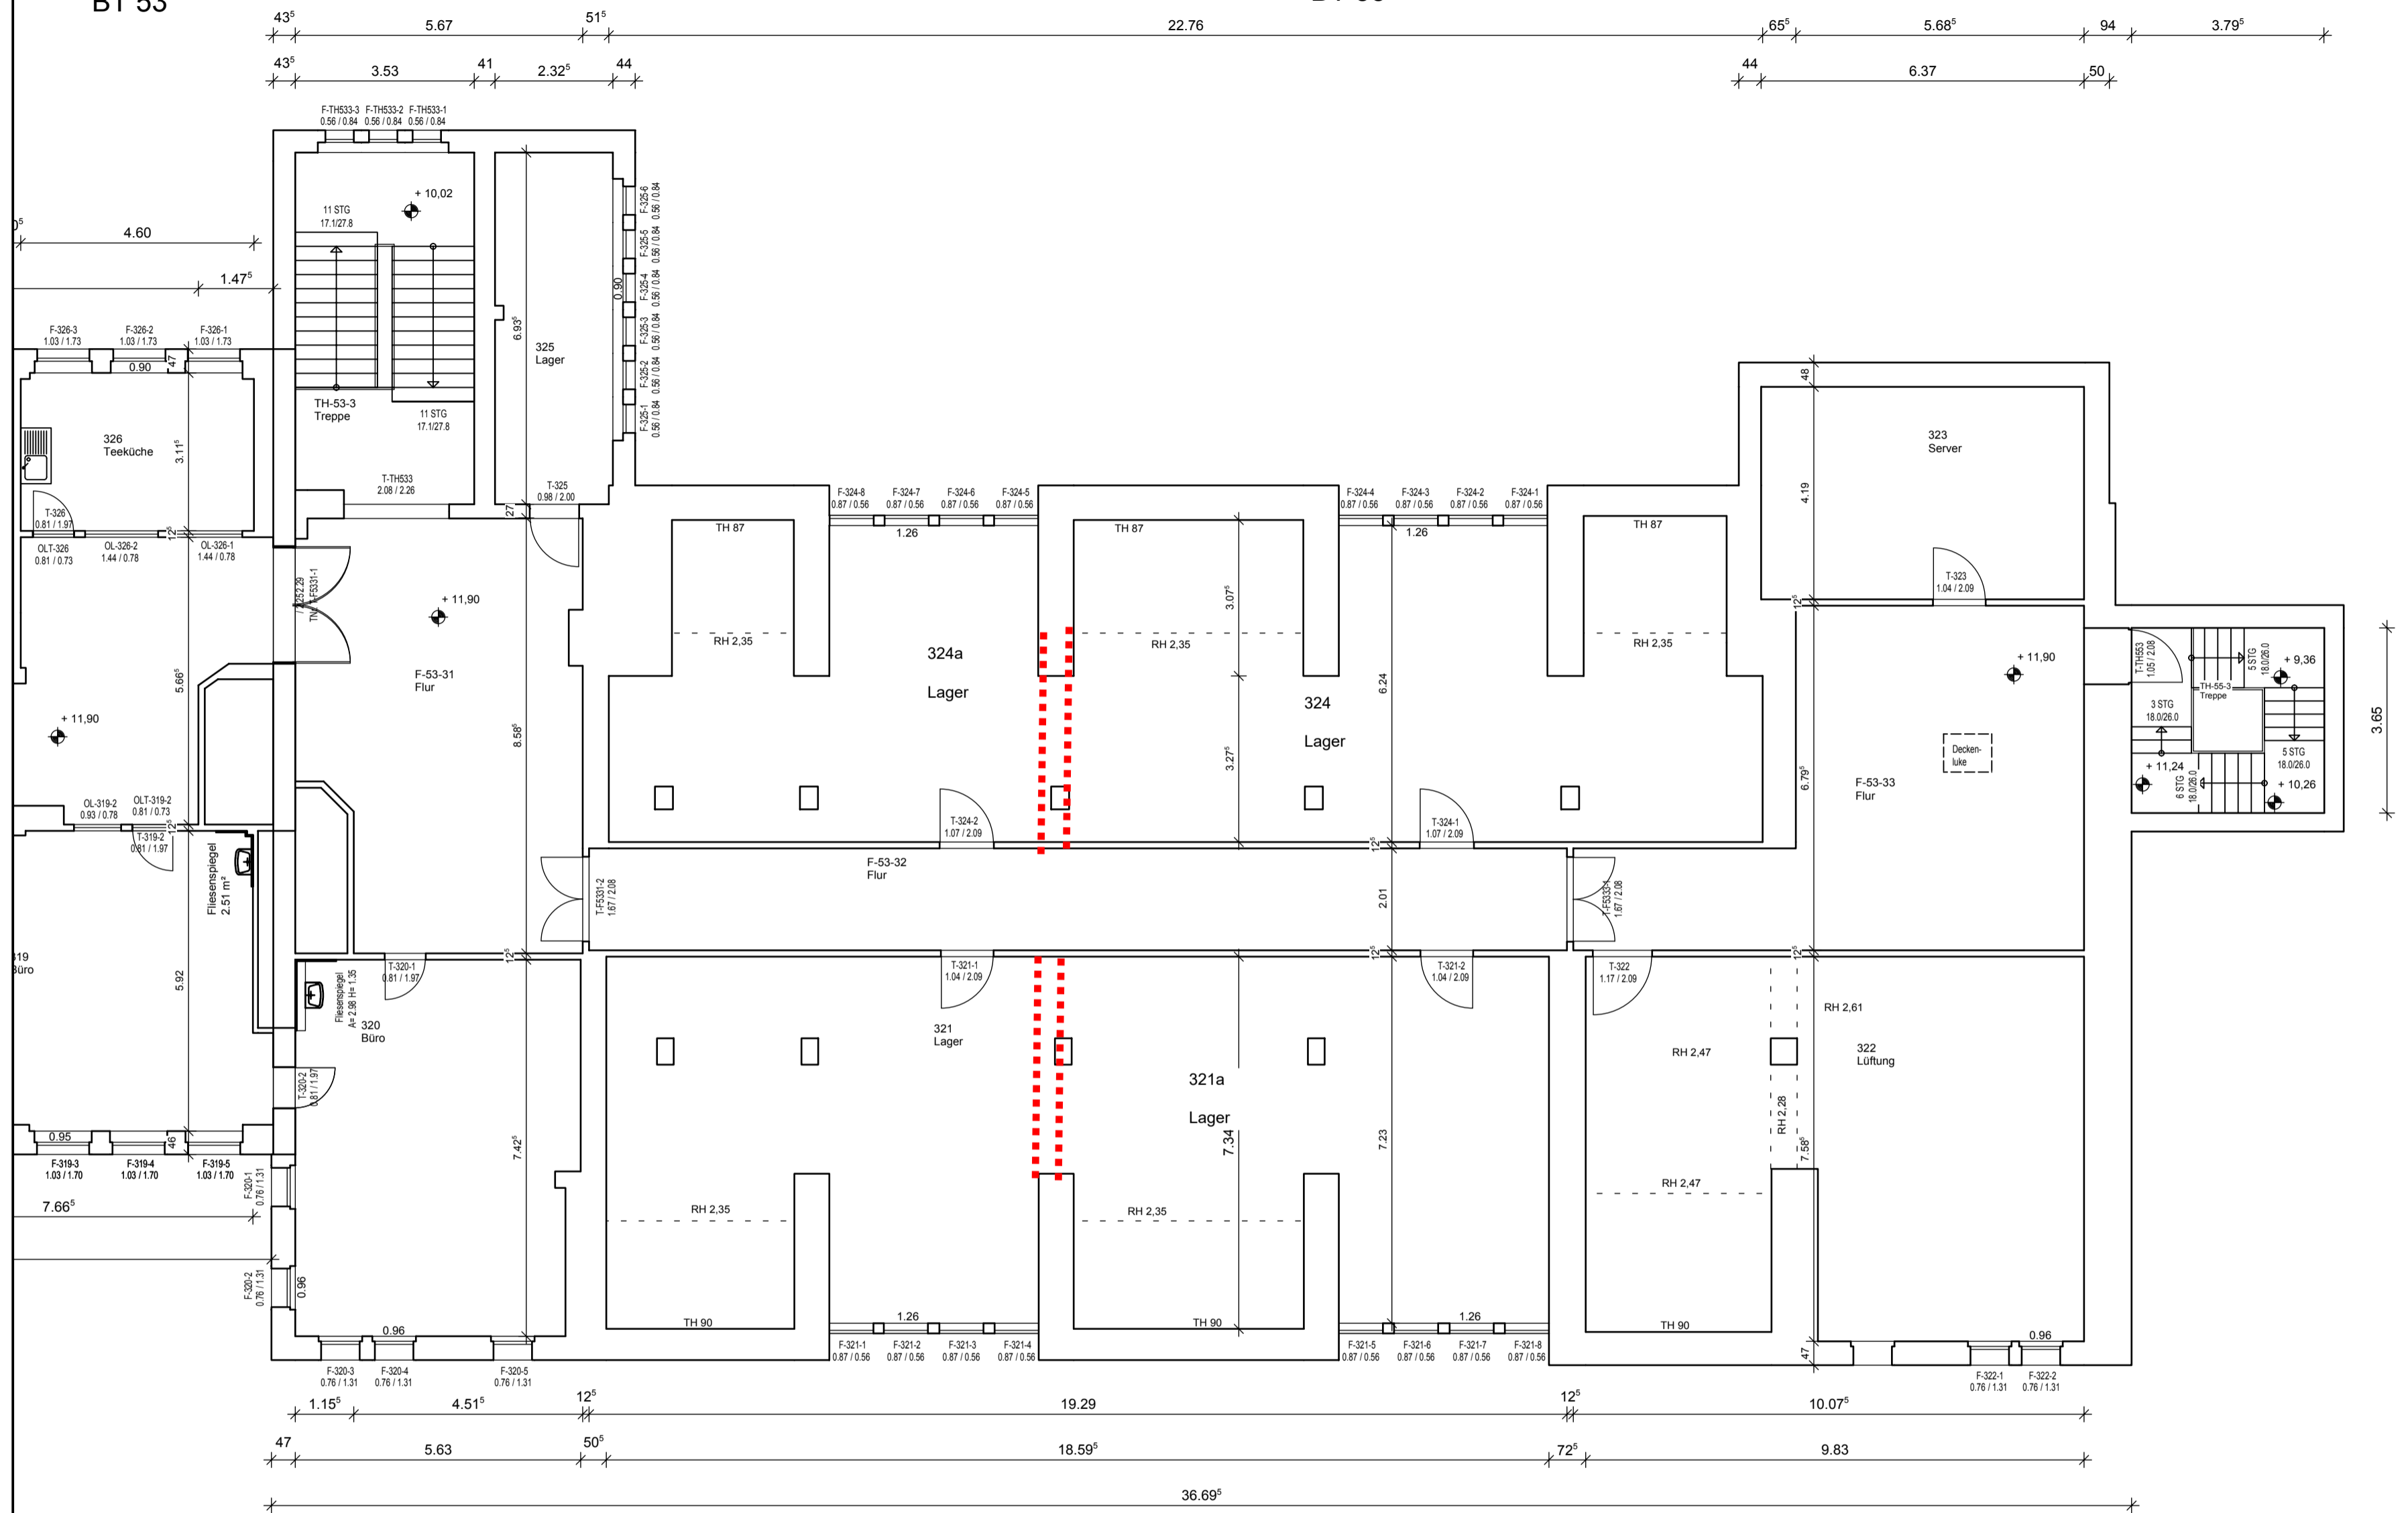

BT 53

BT 55

Schranke

Grundriss Ebene 3 BT 53-55

<p>Liegenschaftsmanagement und Servicebetrieb -LSB-</p>		
<p>Eigenbetrieb des Erzgebirgskreises Wettinerstraße 64, 08280 Aue</p>	<p>Objekt: Landratsamt Erzgebirgskreis Wettinerstraße 61 08280 Aue</p>	<p>Ersteller: BPS Matthias Polster Birkenweg 5 09526 Olbernhau www.bps-mp.de</p>
<p>Datum: 24.06.2014</p>	<p>Maßstab: 1:100</p>	<p>Blatt Nr.: 17</p>