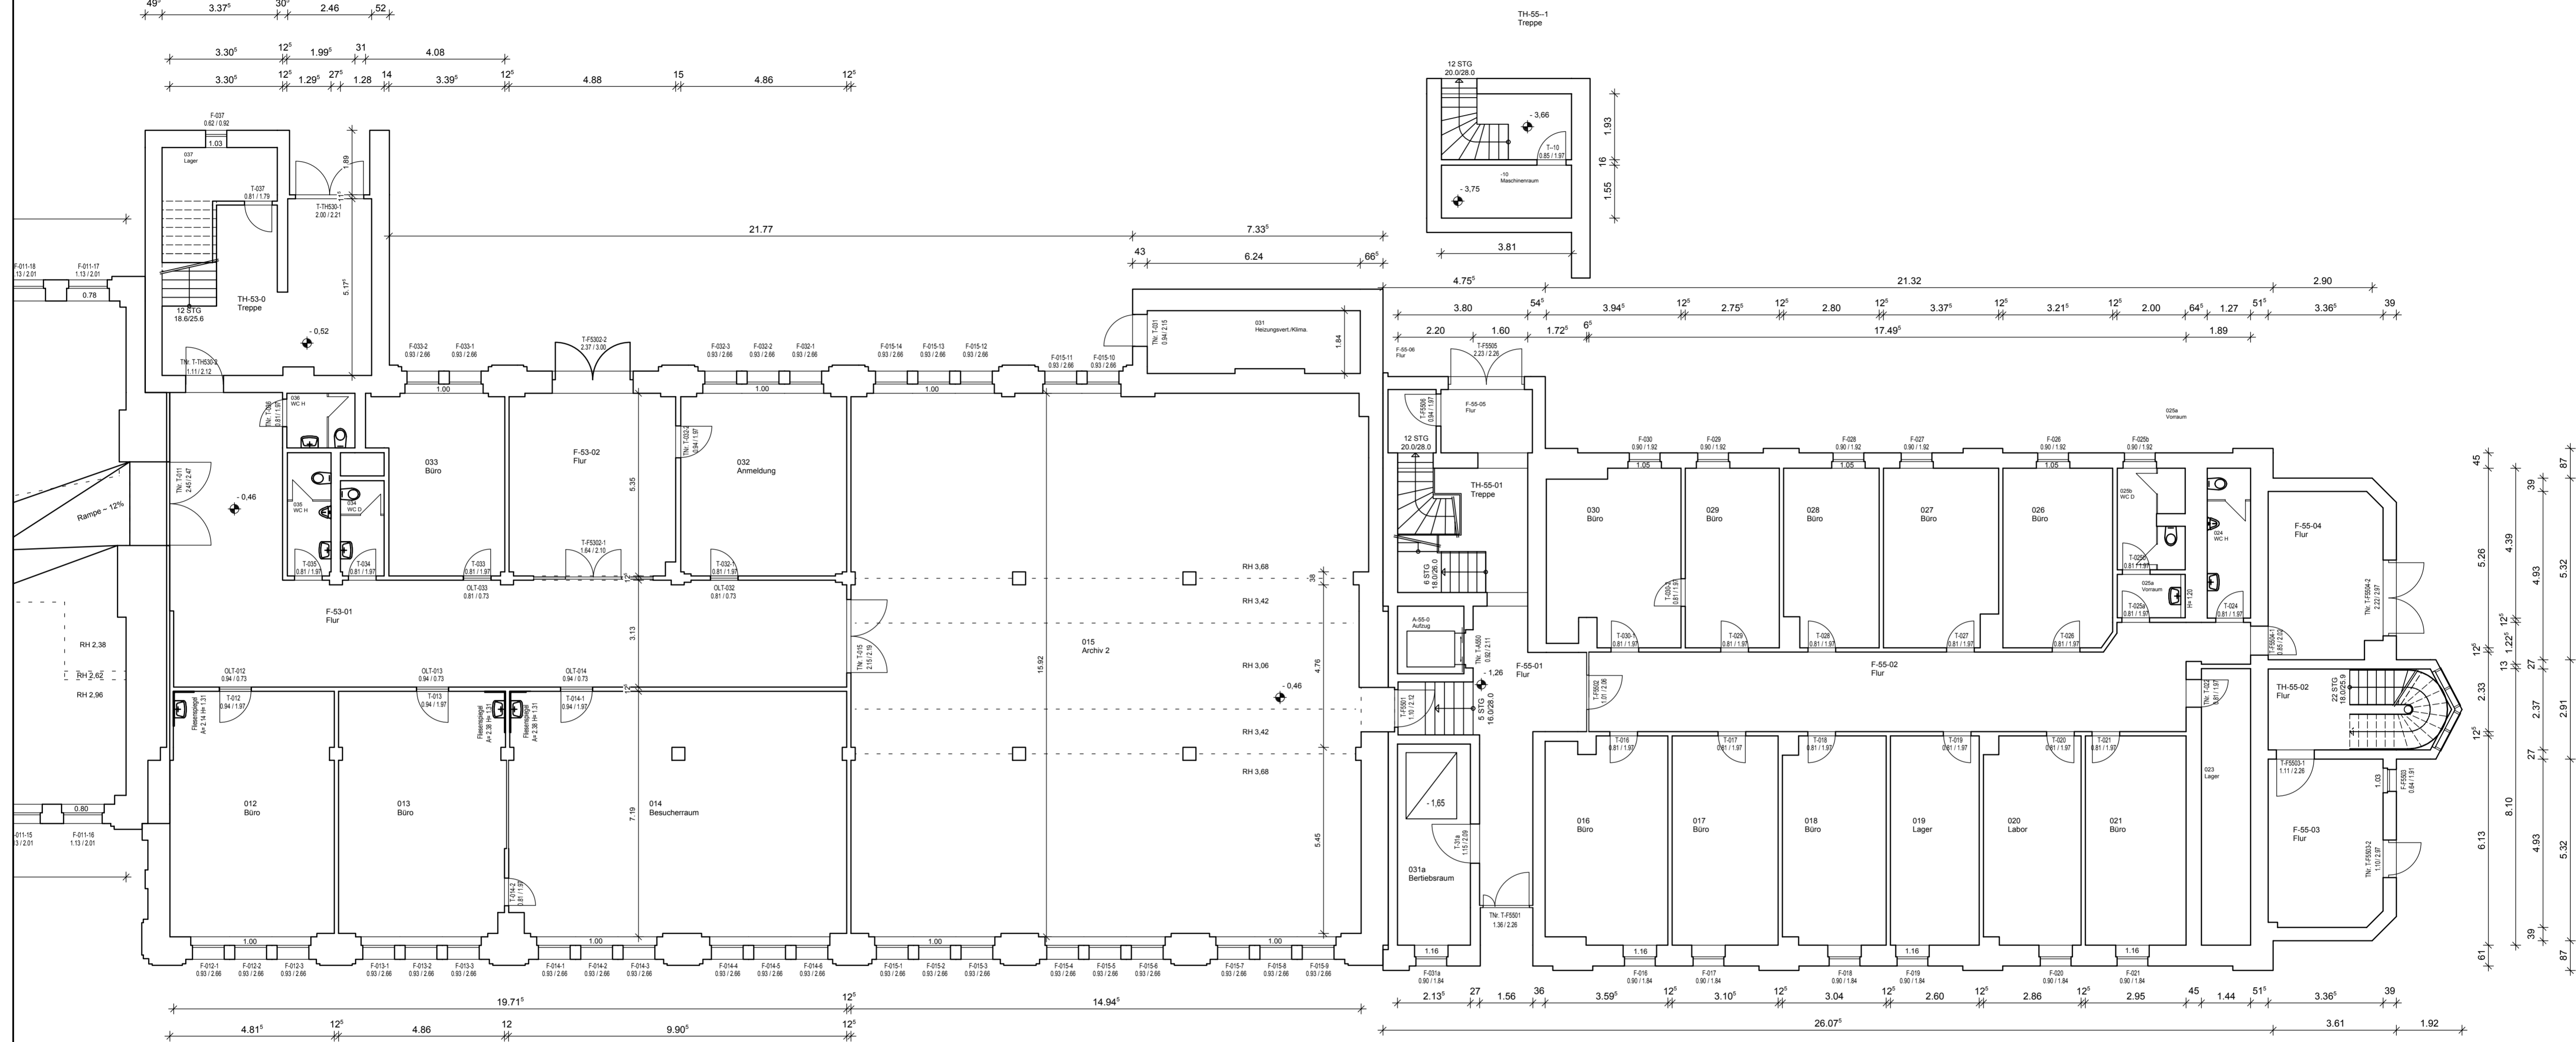

BT 52

BT 53

BT 55

Grundriss Ebene 0 BT 53-55

Liegenschaftsmanagement und Servicebetrieb -LSB-	
Eigenbetrieb des Erzgebirgskreises Wettinerstraße 64, 08280 Aue	Ersteller: BPS Matthias Polster Birkenweg 5 09526 Oibernhau www.bps-mp.de
Objekt: Landratsamt Erzgebirgskreis Wettinerstraße 61 08280 Aue	
Datum: 24.06.2014	Maßstab: 1:100 Blatt Nr.: 11