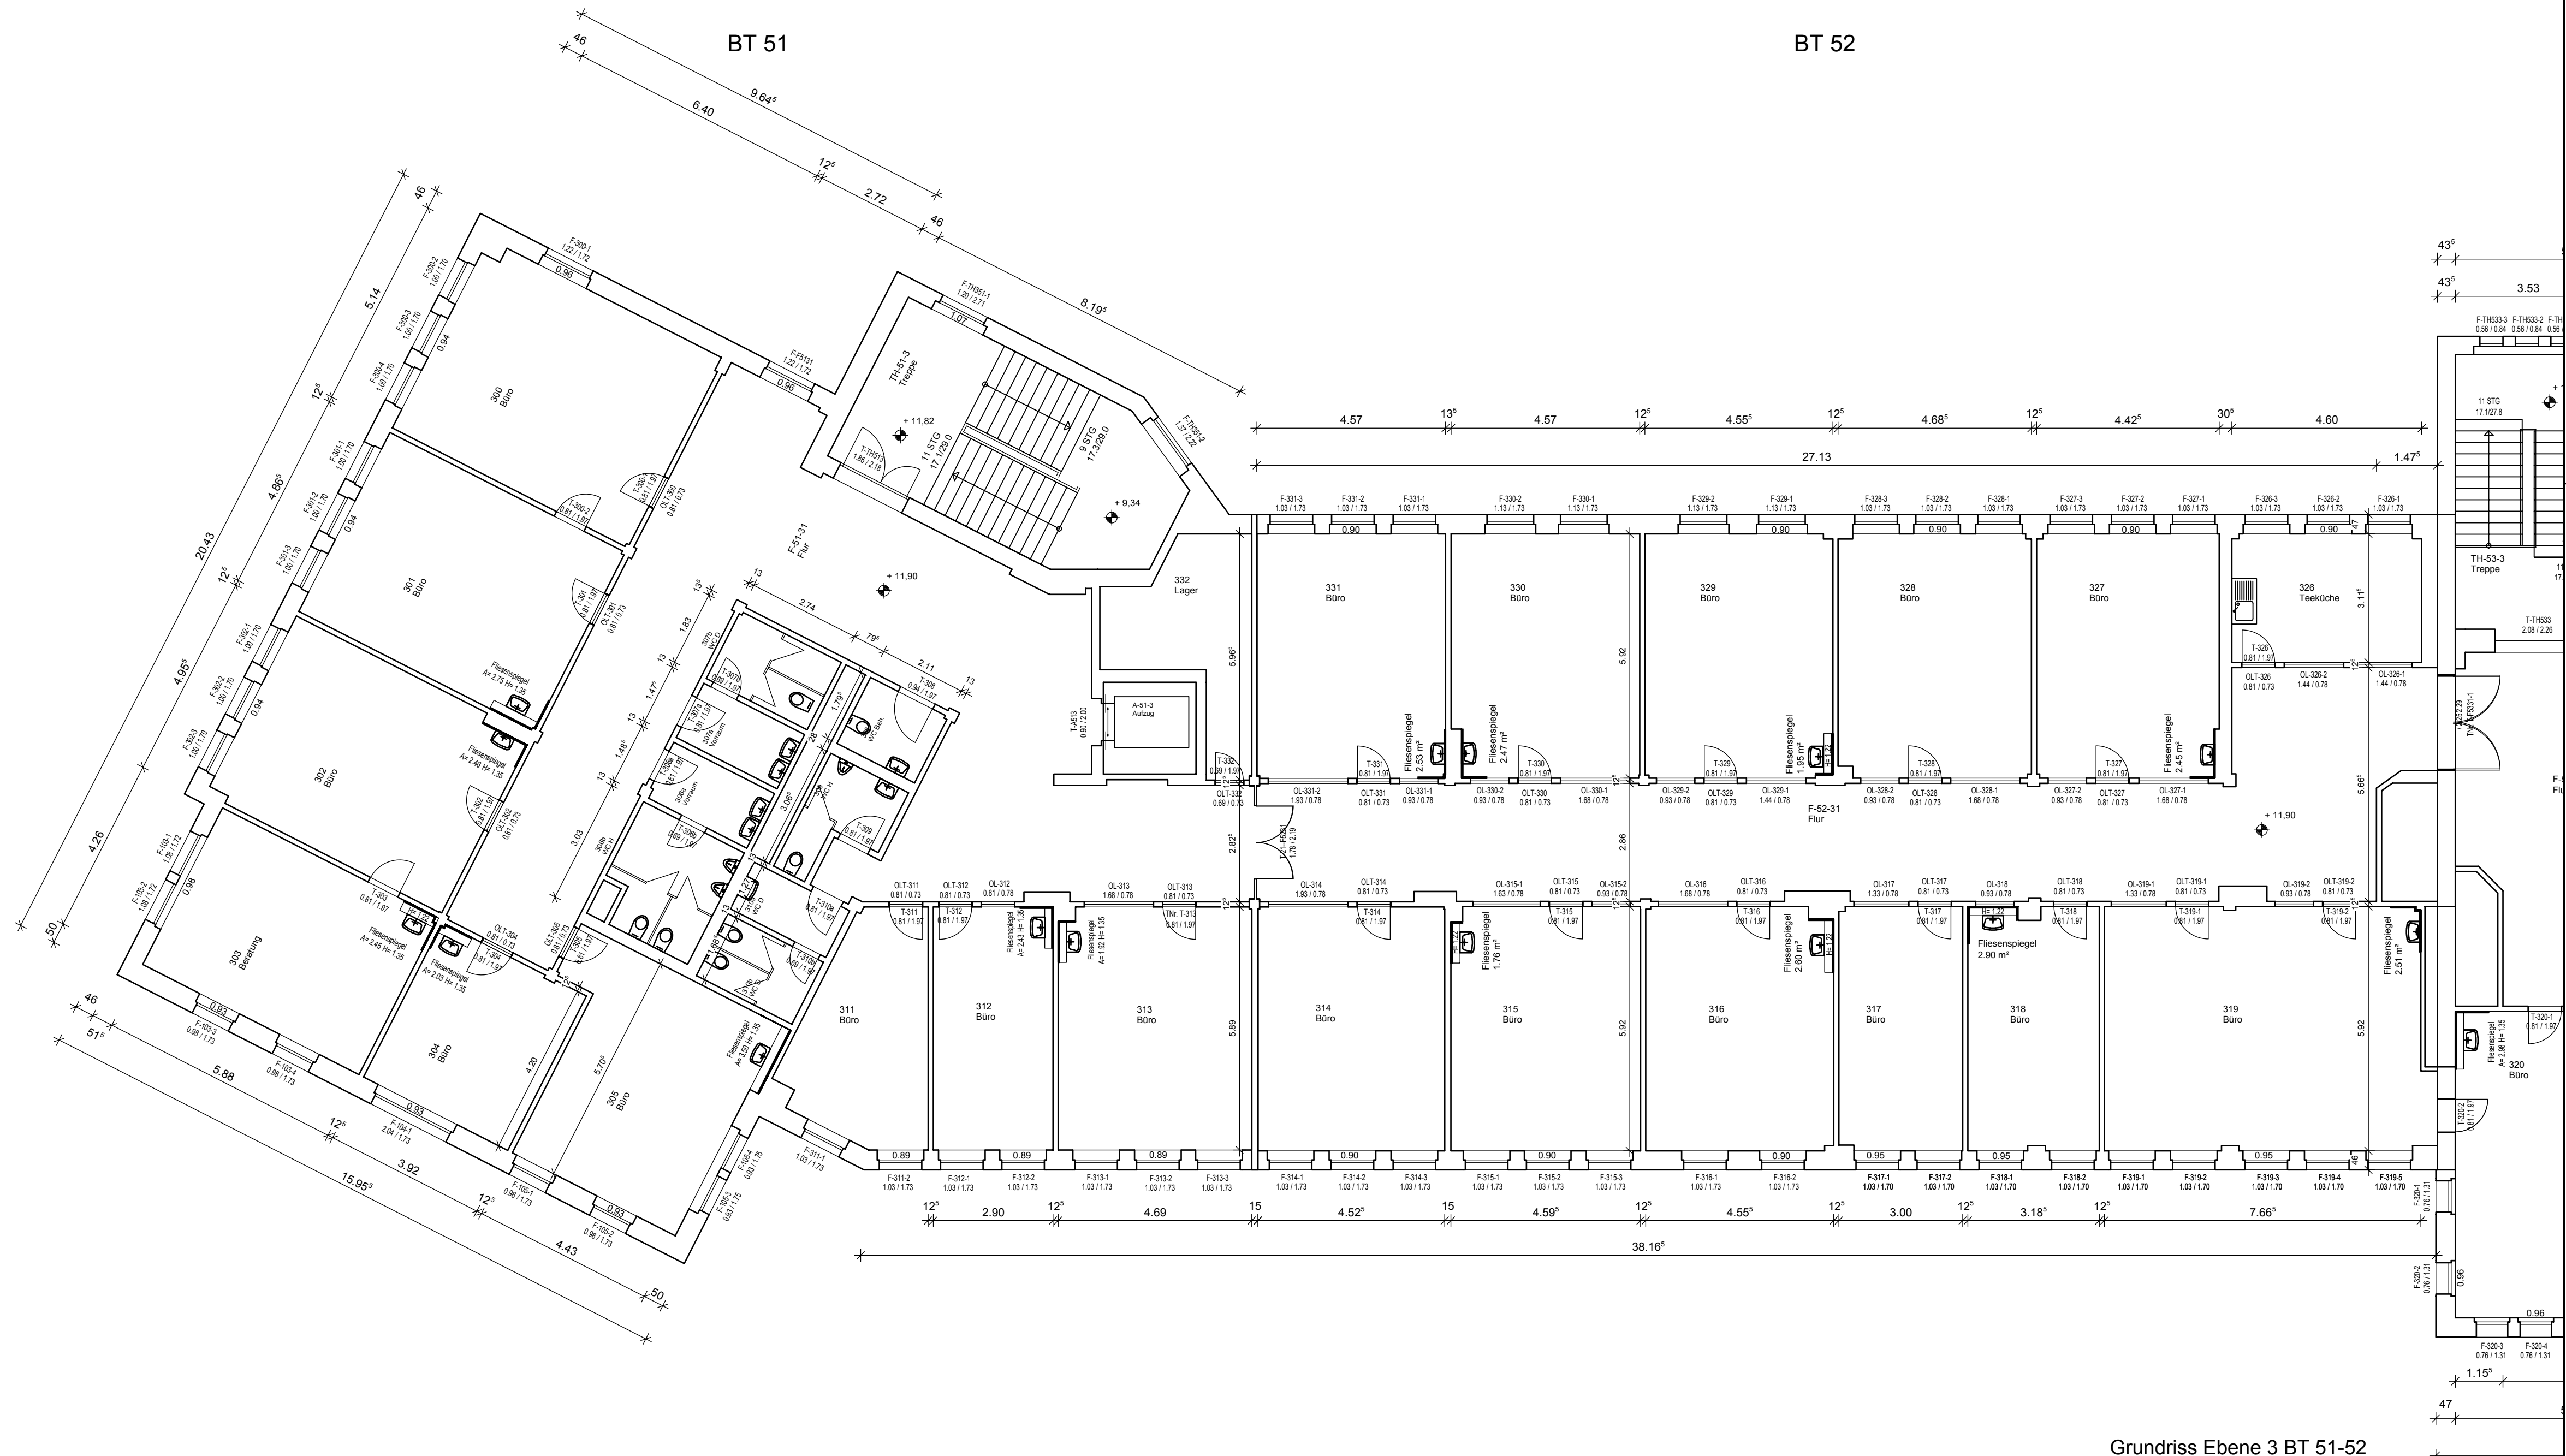

BT 51

BT 52

Grundriss Ebene 3 BT 51-52

Liegenschaftsmanagement und Servicebetrieb -LSB-

Eigenbetrieb des Erzgebirgskreises Wettinerstraße 64, 08280 Aue		Ersteller: BPS Matthias Polster Birkenweg 5 09526 Obbernhau www.bps-mp.de
Objekt: Landratsamt Erzgebirgskreis Wettinerstraße 61 08280 Aue		
Datum: 24.06.2014	Maßstab: 1:100	Blatt Nr.: 16