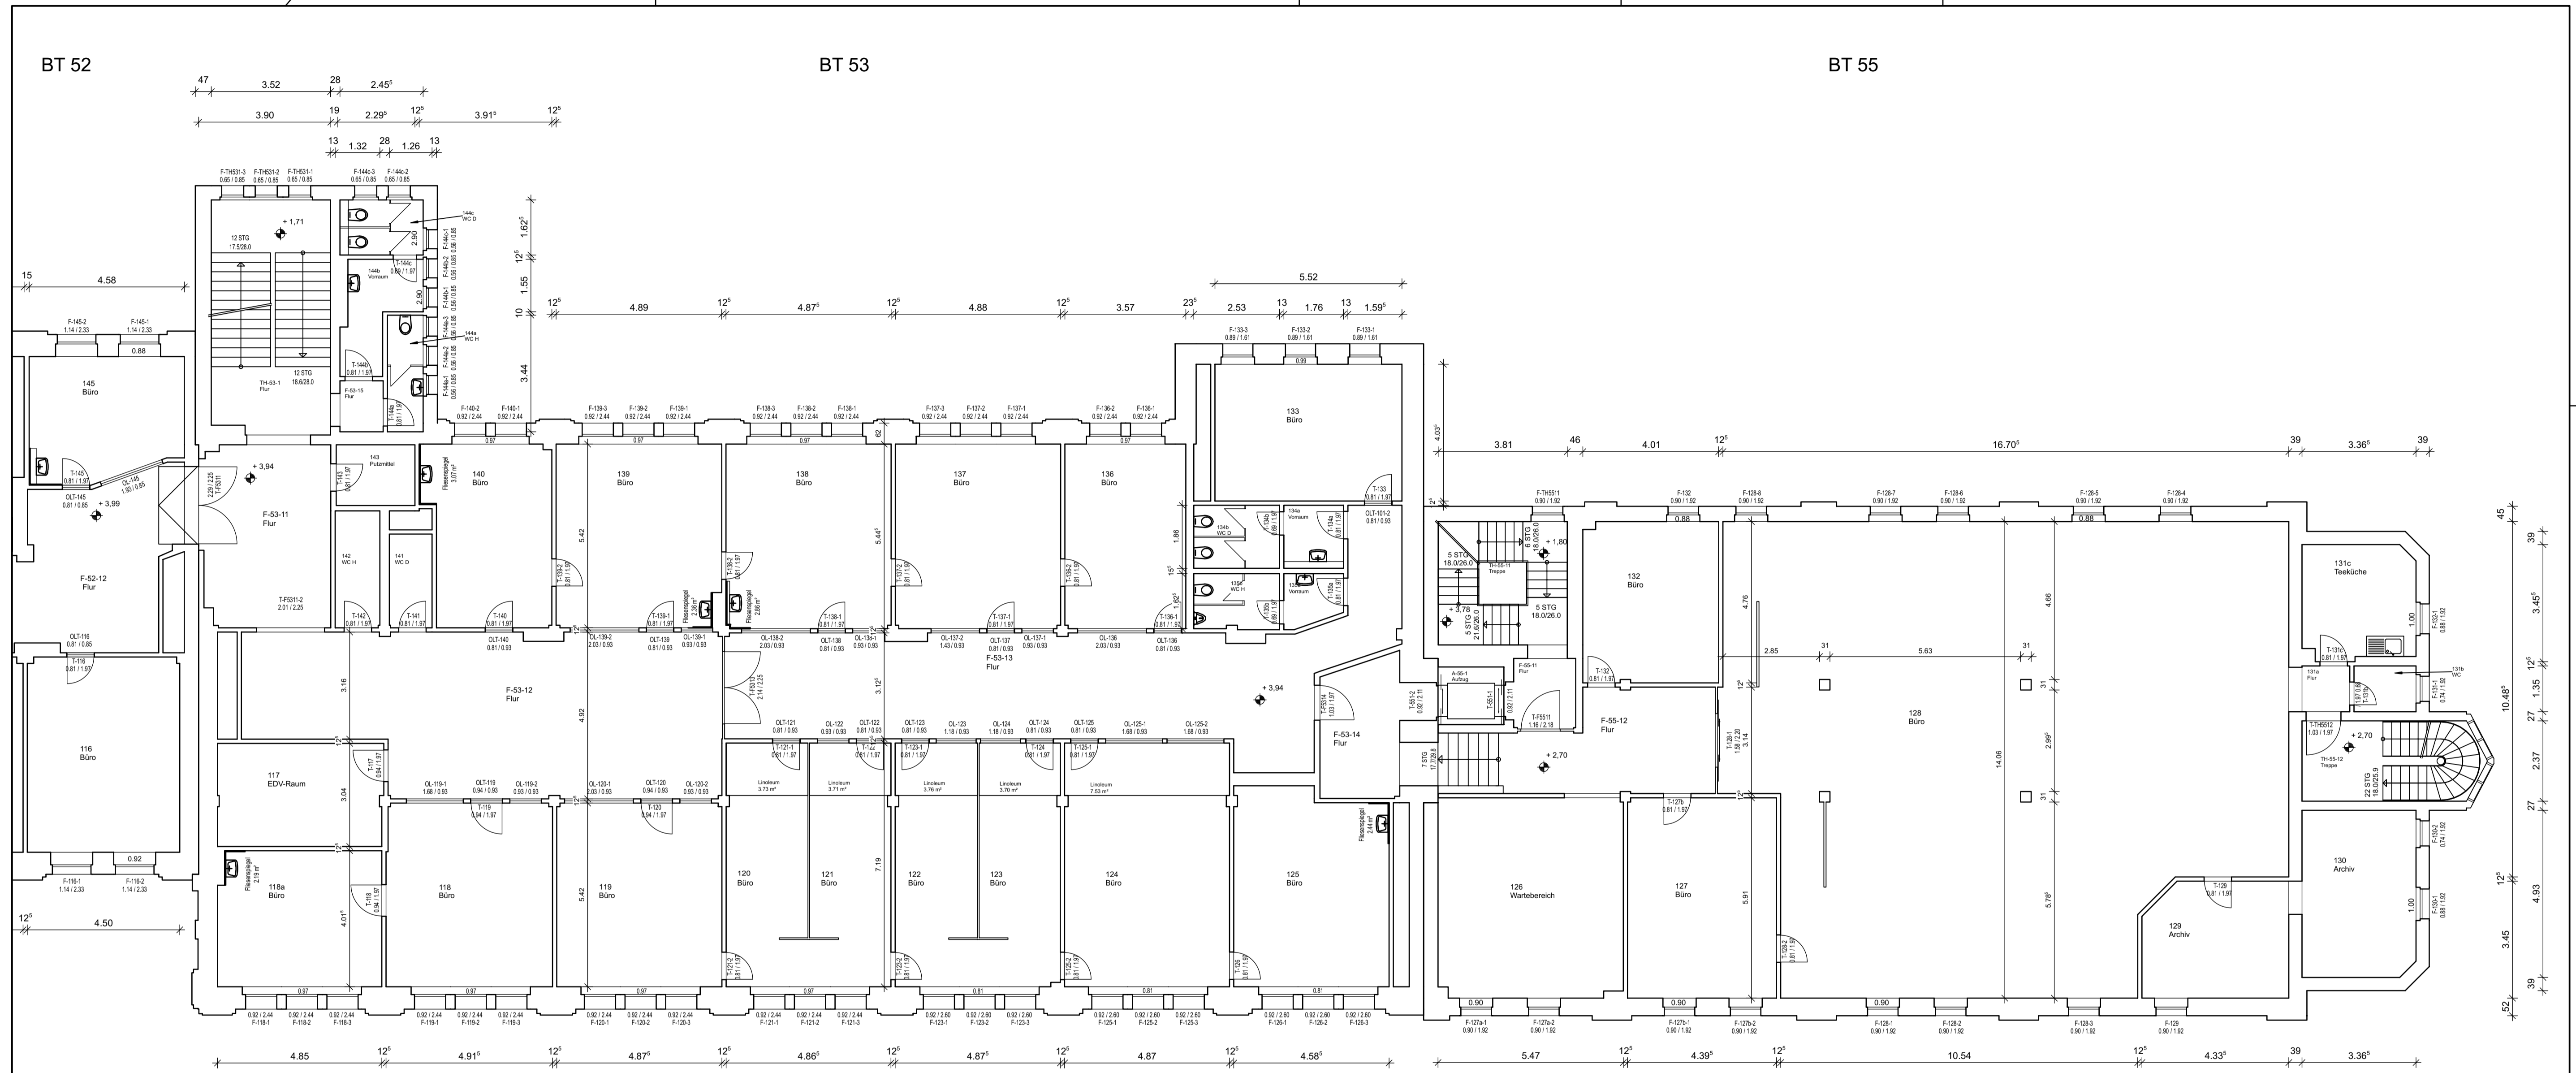

BT 52

BT 53

BT 55

Grundriss Ebene 1 BT 53-55

Liegenschaftsmanagement und Servicebetrieb -LSB-		
Eigenbetrieb des Erzgebirgskreises Wettinerstraße 64, 08280 Aue		Ersteller: BPS Matthias Polster Birkenweg 5 09526 Oberhau www.bps-mp.de
Objekt:	Landratsamt Erzgebirgskreis Wettinerstraße 61 08280 Aue	
Datum:	24.06.2014	Maßstab: 1:100 Blatt Nr.: 13

H/B = 420 / 780 (0.33m²)

Allplan 2011