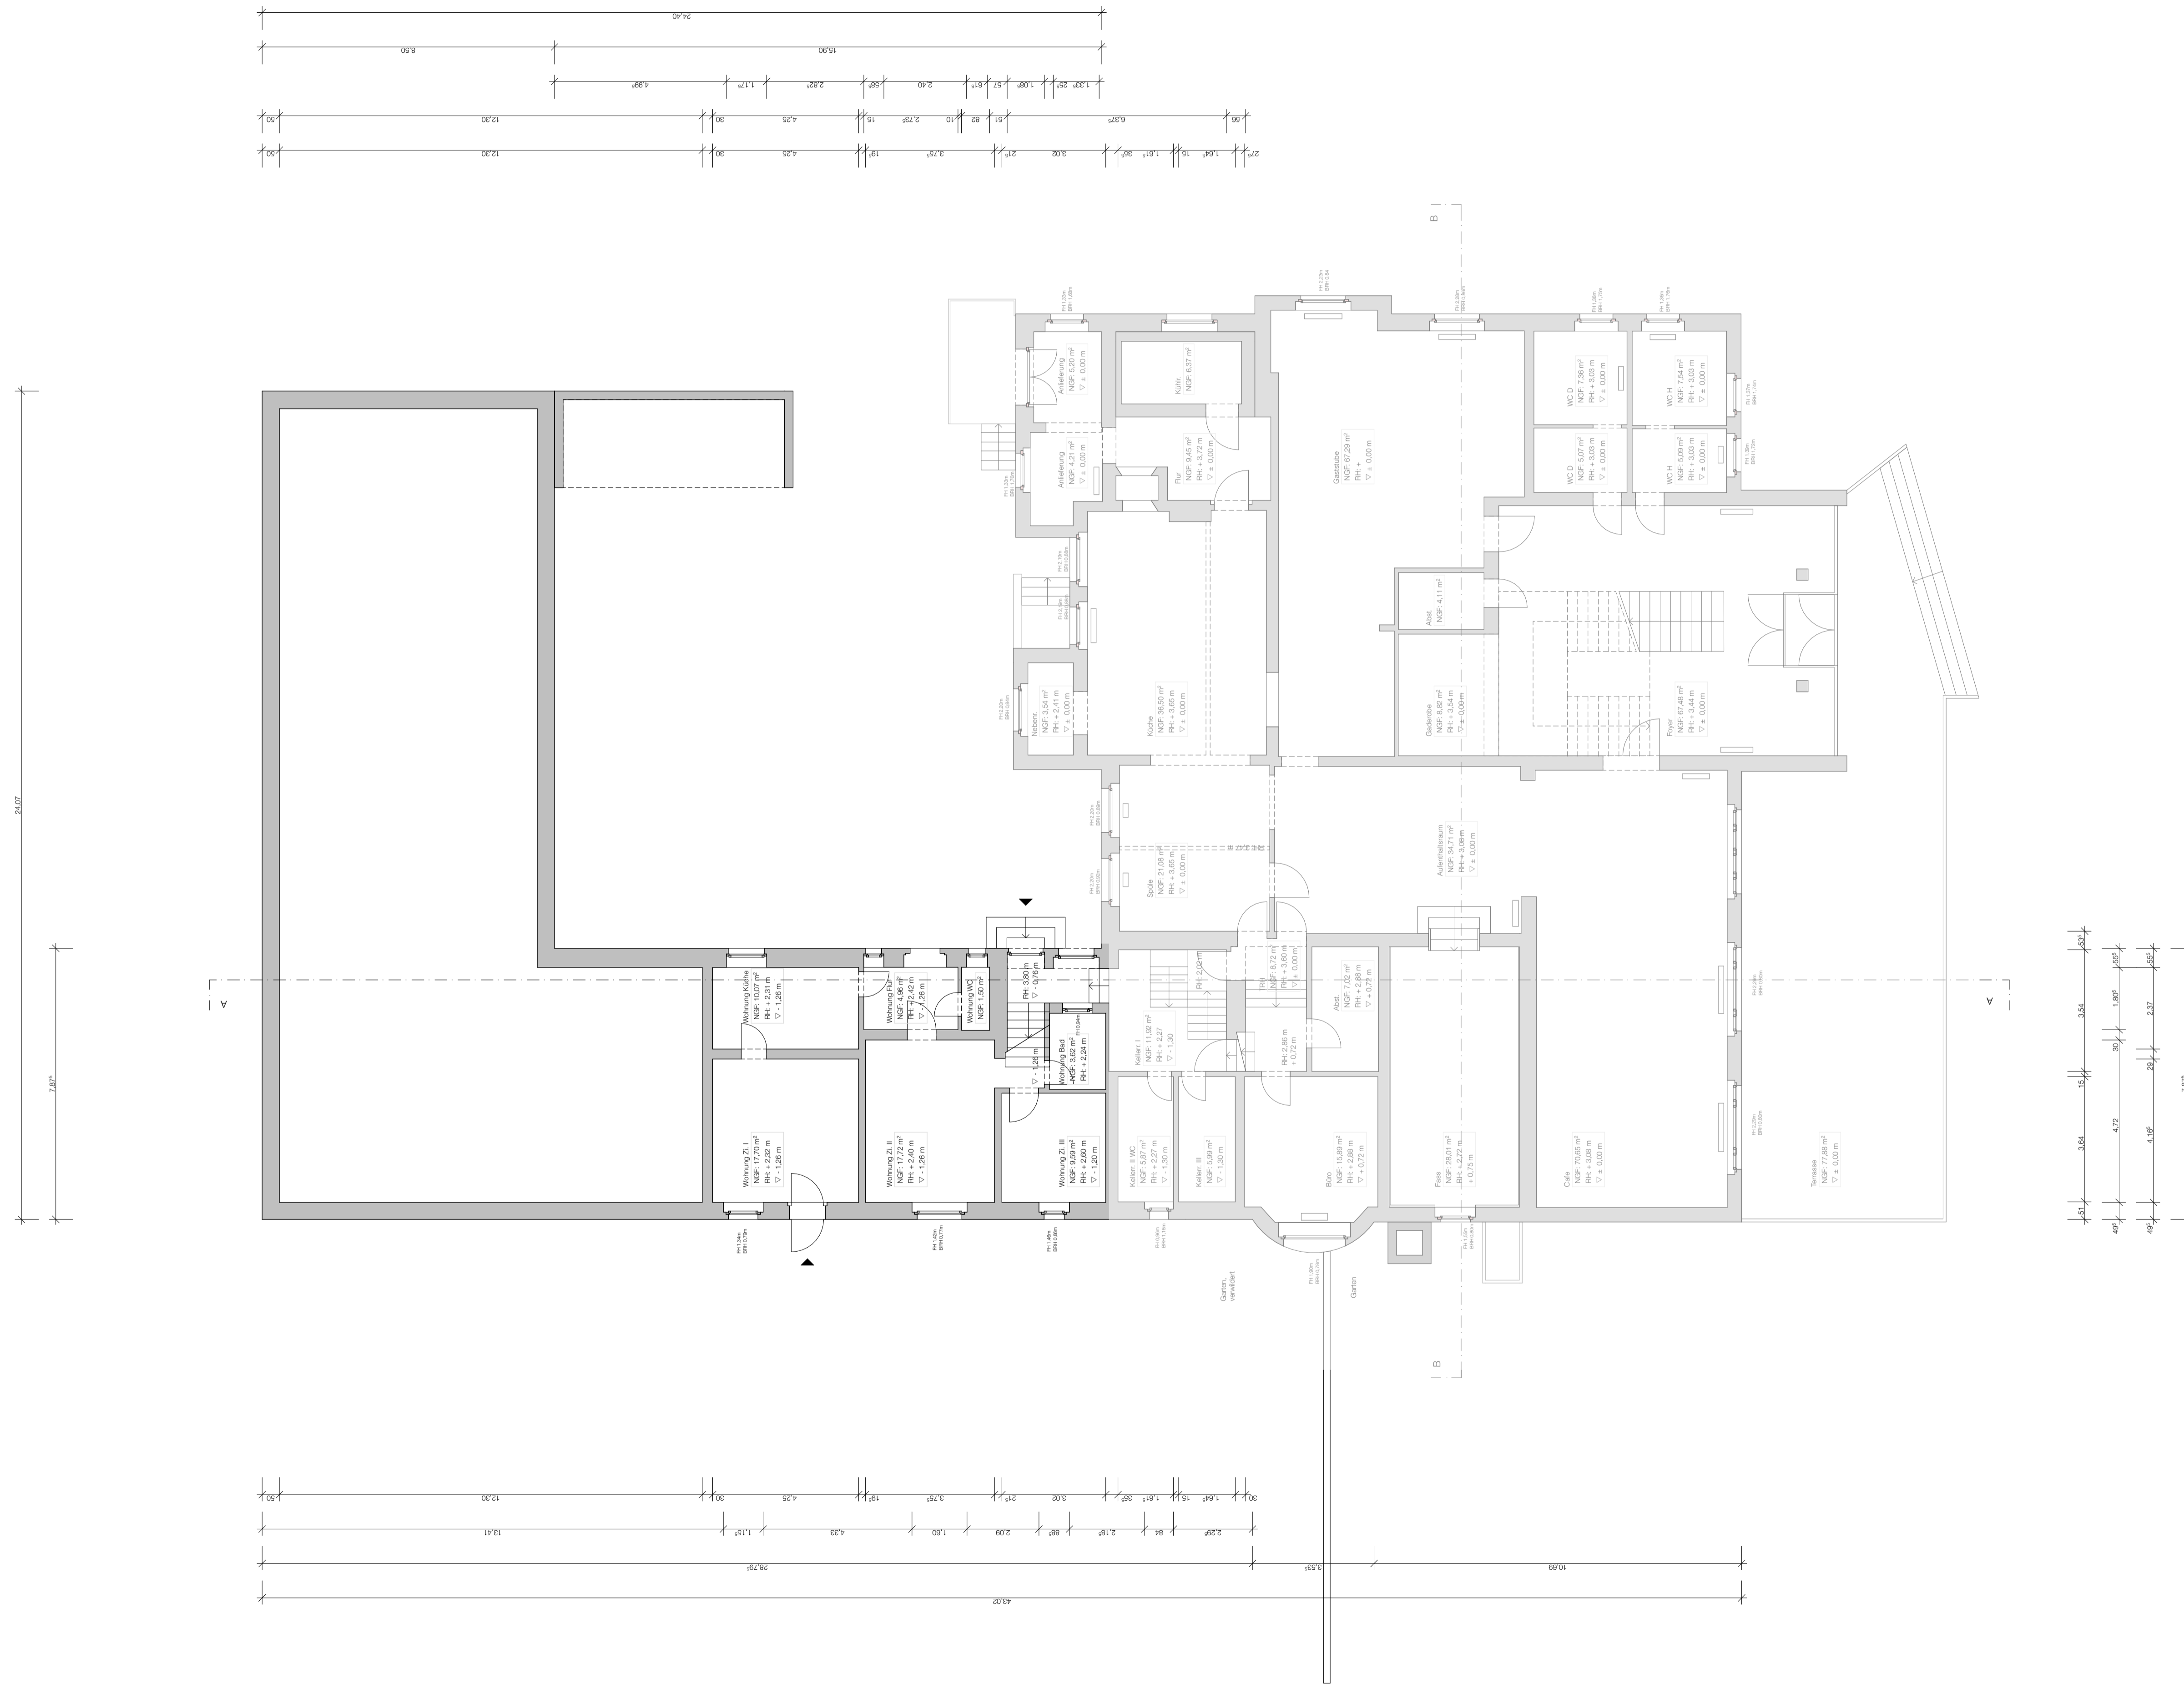

Grundriss Erdgeschoss Ebene I  
M 1:100

**Flurstück Nr.:**

**Übersicht**  
August-Bebel-Strasse 60, 04024 Beutha

**Planinhalt**  
Grundriss Erdgeschoss Ebene I

**Bauvorhaben**  
Rekonstruktion, Umbau und Umnutzung  
Kulturhaus Beutha

**Dat.**  
200713\_01\_Kulturhaus\_Beutha

**Leistungsphase**  
Entwurfsplanung

**Maßstab**  
1:100

**Format**  
DIN A1

**Datum**  
14.07.2020

**gezeichnet**  
C. Reiser | S. Freitag