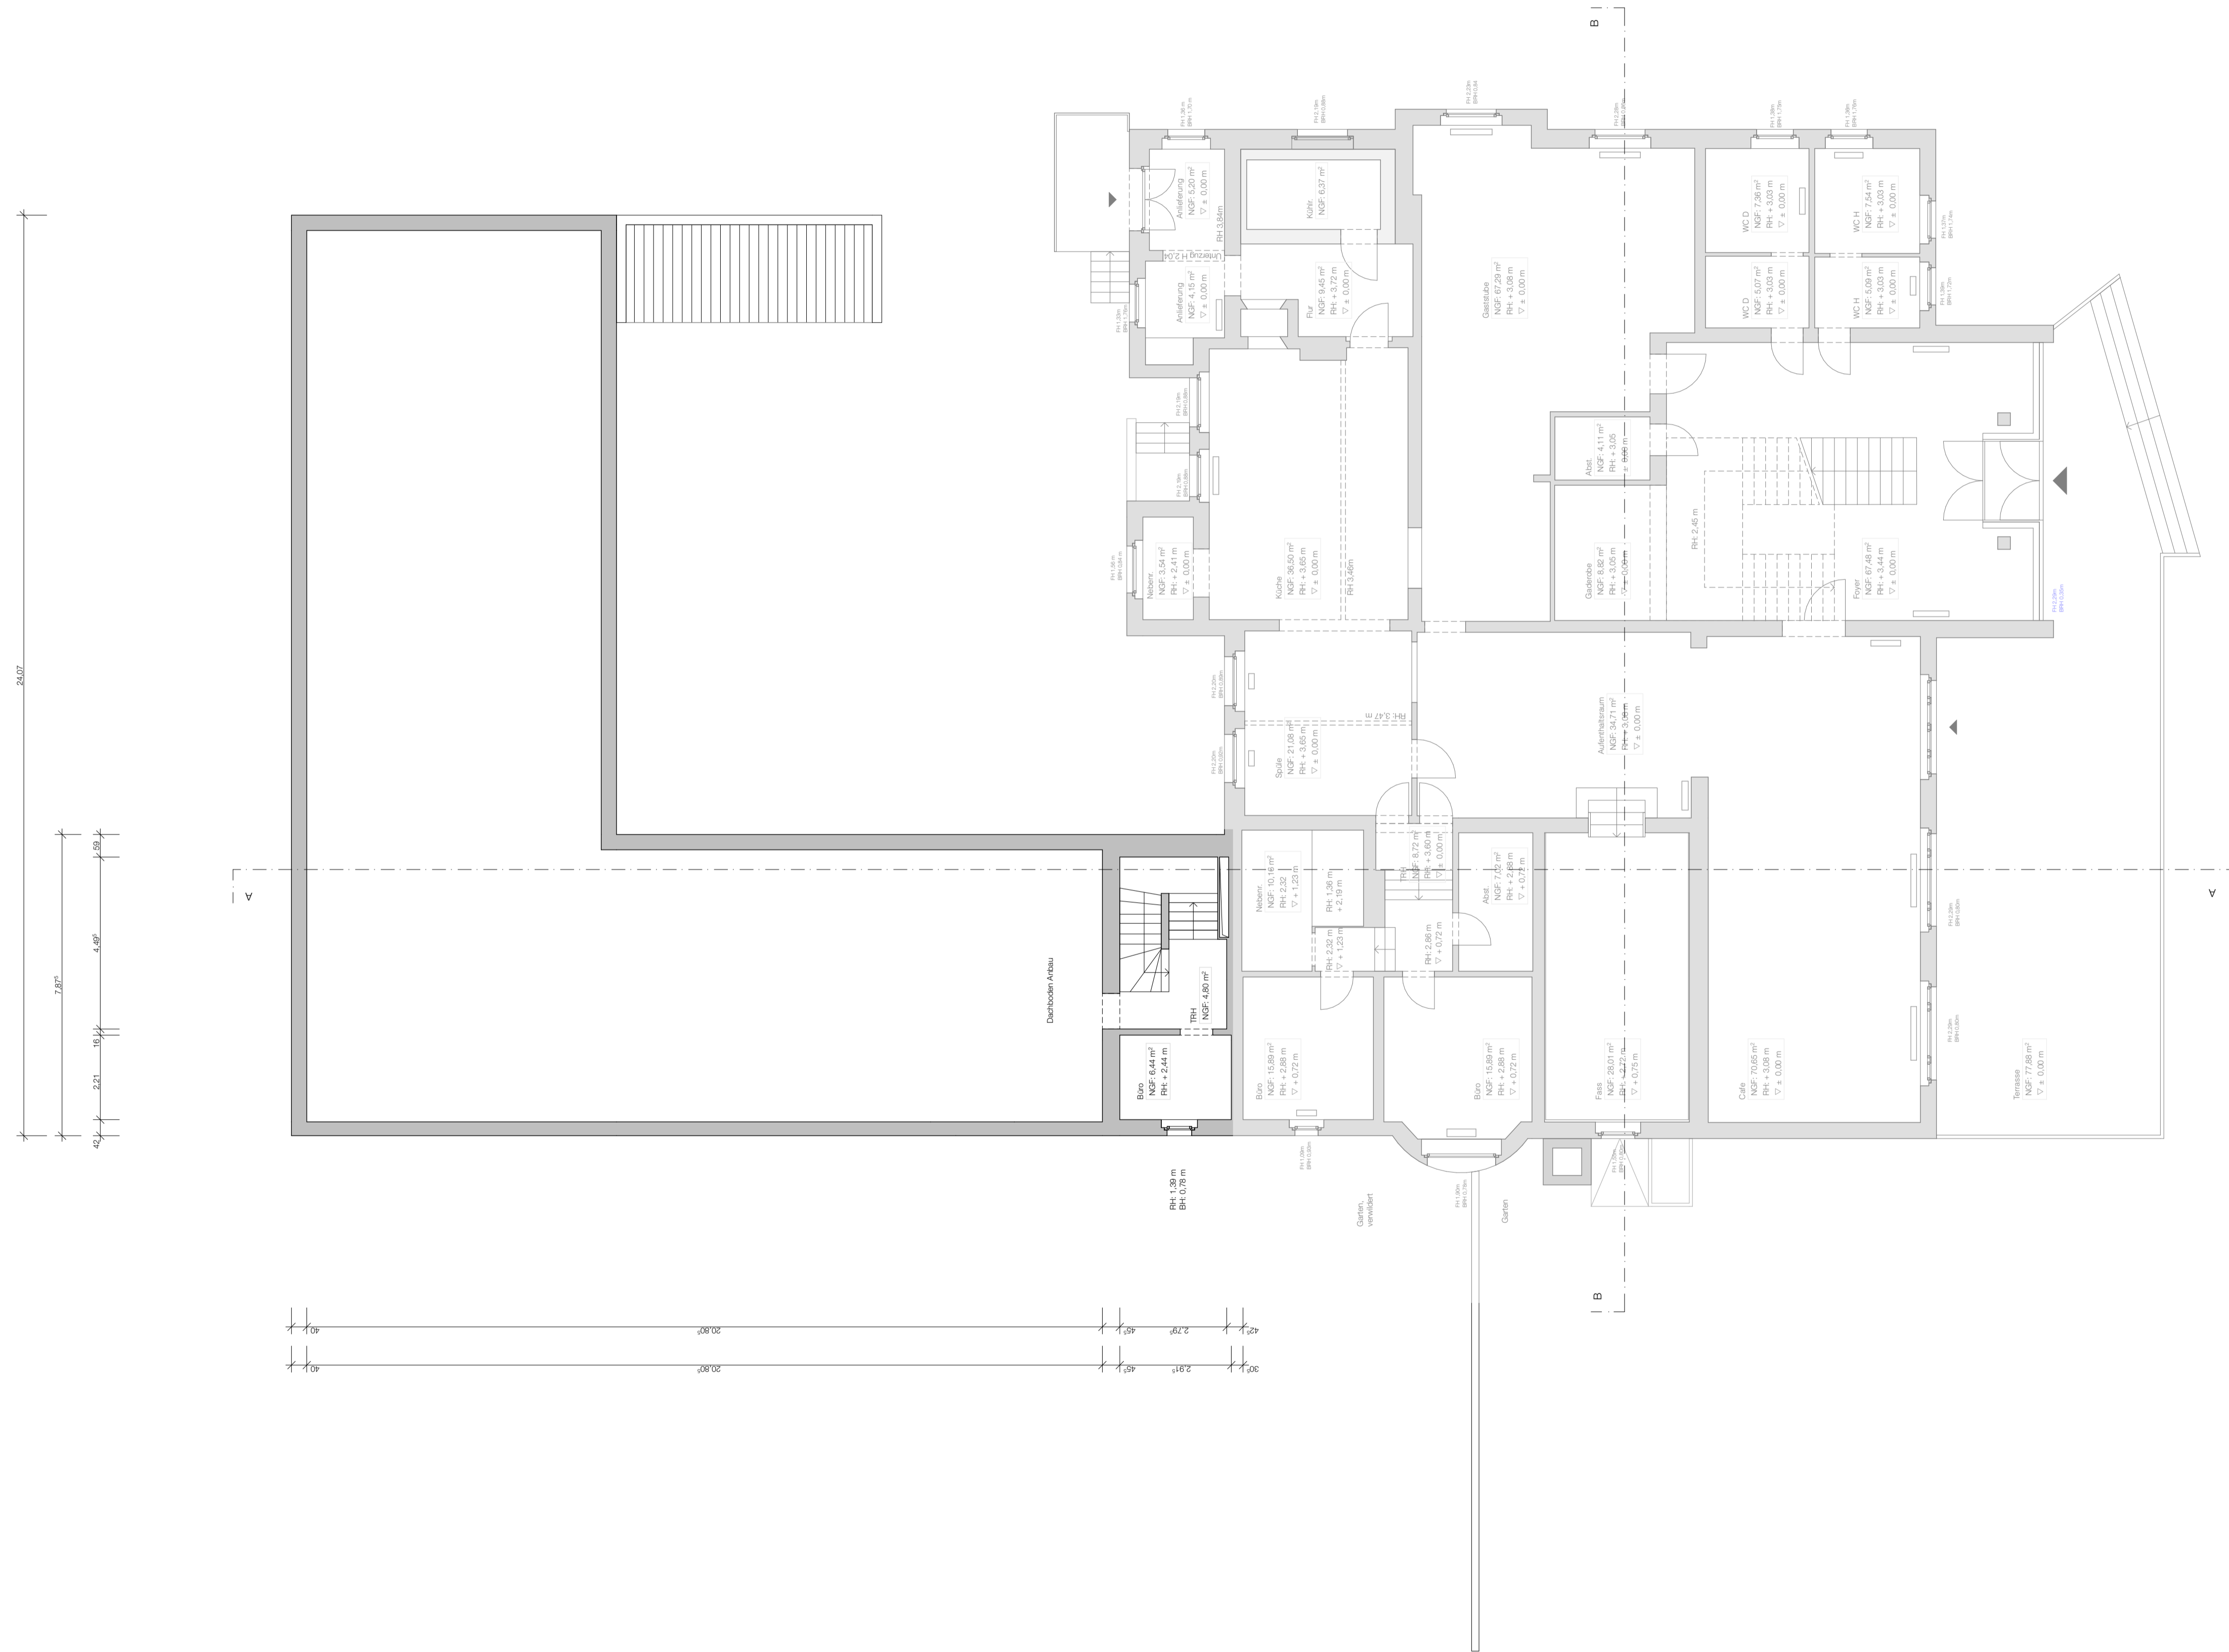

Grundriss Zwischengeschoß  
M 1:100

**Flurstück Nr.:**

**Übersicht**  
August-Bebel-Strasse 60, 04224 Beutha

**Planinhalt**  
Grundriss Zwischengeschoß

**Bauvorhaben**  
Rehabilitierung, Umbau und Umnutzung  
Kulturhaus Beutha

**Dat.**  
200713\_01\_Kulturhaus\_Beutha

**Leistungsphase**  
Entwurfsplanung

**Maßstab**  
1:100

**Format**  
DIN A1

**Datum**  
14.07.2020

**gezeichnet**  
C. Reiser | S. Freitag