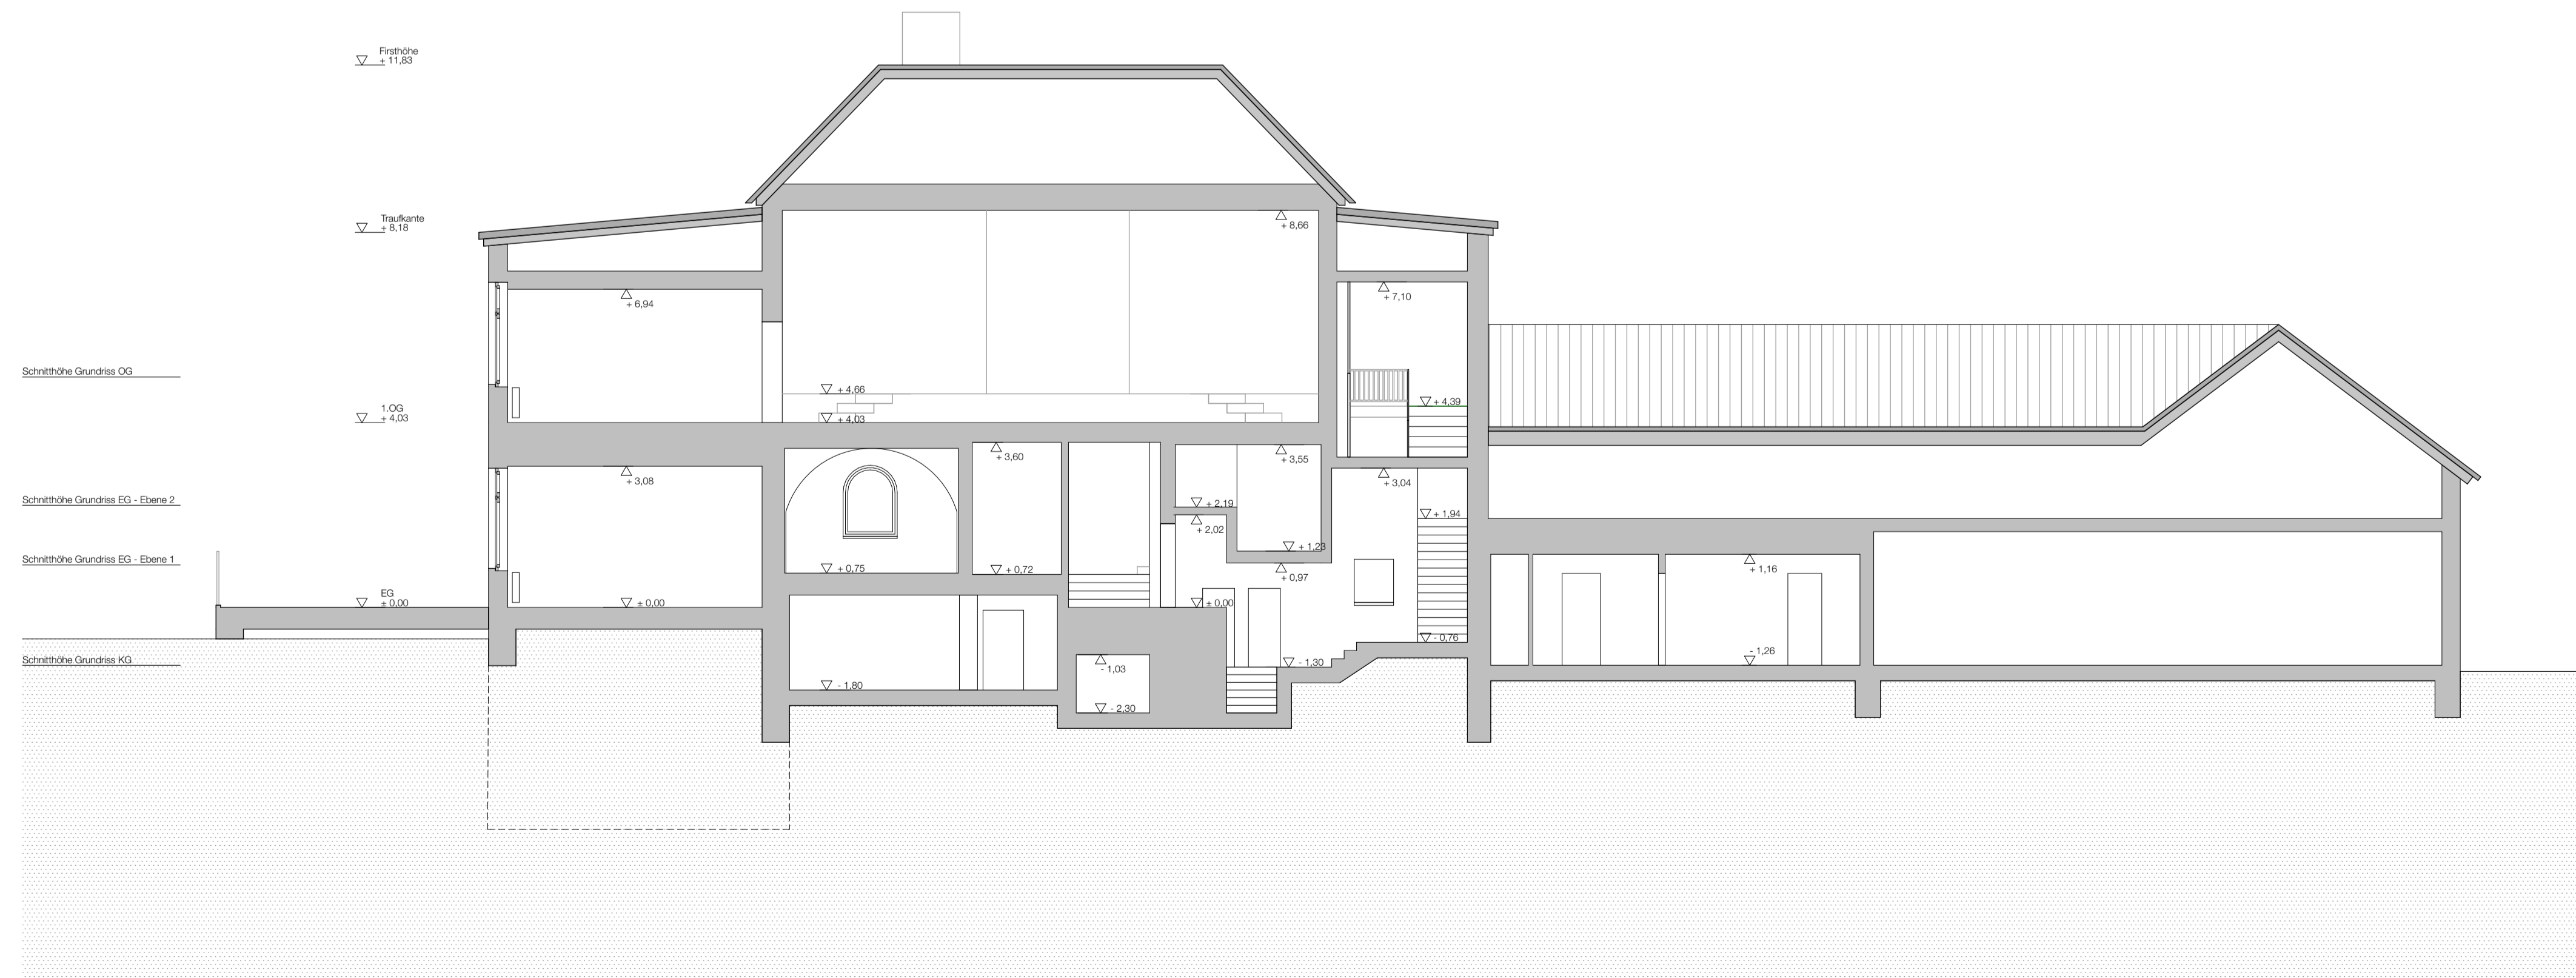

Ansicht Nord
M 1:100

Schnitt A-A
M 1:100

Flurstück Nr.:	
Übersicht August-Bebel-Strasse 63, 04224 Beutha	
Planinhalt Ansicht Nord Schnitt A-A	
Bauvorhaben Rehabilitierung, Umbau und Umnutzung Kulturhaus Beutha	
Planverfasser quartier vier + herberg Siebeck Wortkamp Architekten, Landschaftsarchitekten, Planungsbüro Stadt- und Projektmanagement Königsplatz 21 04229 Leipzig info@quartiervier.com T +49 (0) 341 980 80 81 F +49 (0) 341 980 82 83 www.quartiervier.com	
Dat 200713_01_Kulturhaus_Beutha	Leistungsphase Entwurfsplanung
Maßstab 1:100	Format DIN A1
Datum 14.07.2020	gezeichnet C. Reiser S. Freitag