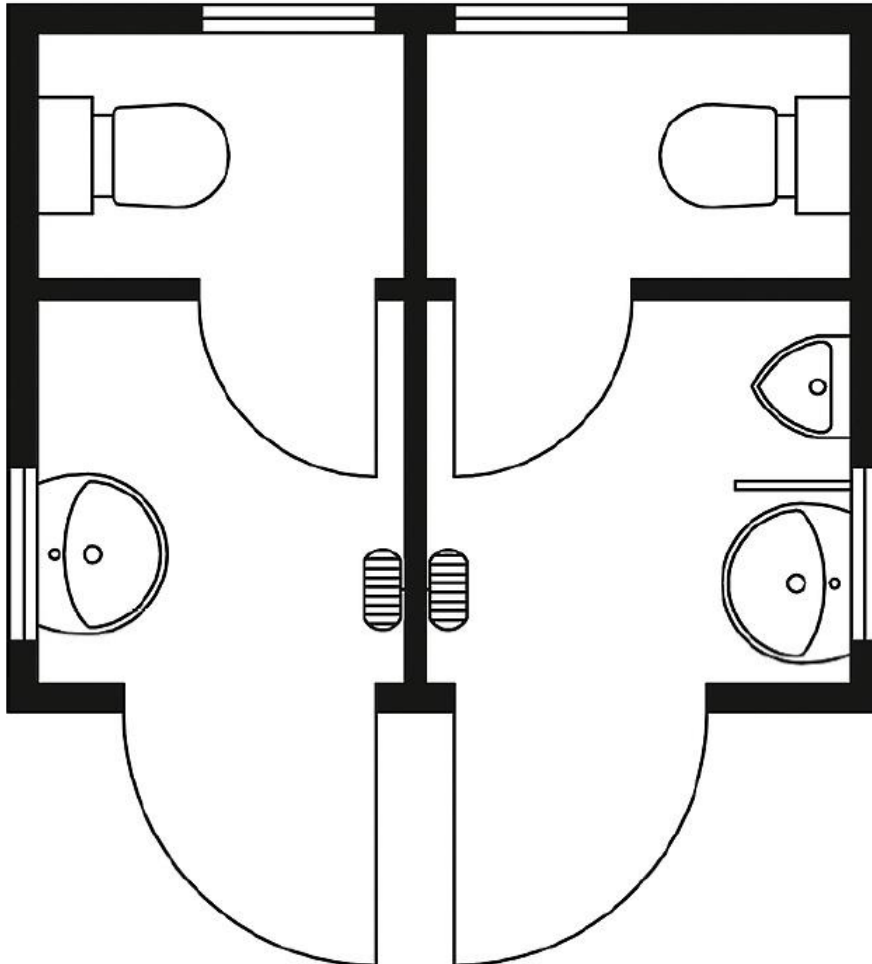

WC-Container 3,0 x 2,5 m Damen / Herren 2 WC / 1 Urinal

Innenhöhe	2,5 m
Elektroinstallation	2 CEE
Anschluss	380/220 V
Wandkonvektor	2 x /2KW
Fenster	Kippfenster
Sanitärausstattung	2 Waschtische, Spiegel, 2 WC und 1 x Urinal